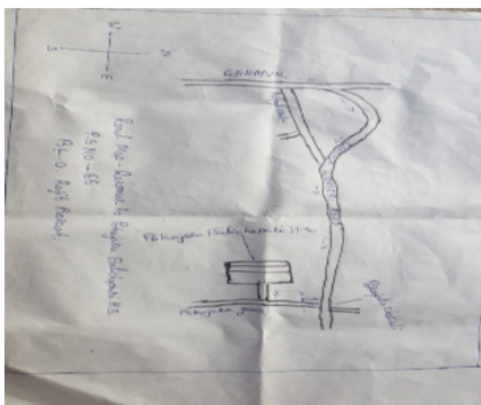

Nazri Naksha