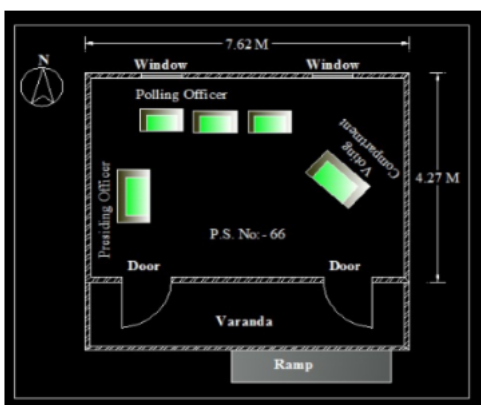

নিৰ্বাচক পঞ্জীয়ন বিষয়াৰ স্বাক্ষৰ

Nazri Naksha

Google Map View

Polling Station Building Front View

ভোটগ্ৰহন কেন্দ্ৰৰ সন্মুখৰ দৃশ্য

Cad View

Key MAP View

1 নাম : জান নাথ স্বামীৰ নাম: দিলীপ নাথ ঘৰ নং : 0 বয়স : 27 লিঙ্গ : মহিলা	GZC0251942 ফটো উপলব্ধ	# 2 নাম : অৰুণ কুমাৰ নাথ পিতাৰ নাম: চন্দ্ৰকান্ত নাথ ঘৰ নং : 25 বয়স : 52 লিঙ্গ : পুৰুষ	GZC6435081 ফটো উপলব্ধ	3 নাম : চন্দ্ৰকান্ত নাথ পিতাৰ নাম: ভোগেশ্বৰ নাথ ঘৰ নং : 1 বয়স : 46 লিঙ্গ : পুৰুষ	GZC6434566 ফটো উপলব্ধ
# 4 নাম : তুষা নাথ স্বামীৰ নাম: অৰুণ কুমাৰ নাথ ঘৰ নং : 25 বয়স : 43 লিঙ্গ : মহিলা	GZC6435127 ফটো উপলব্ধ	5 নাম : কৰবি নাথ স্বামীৰ নাম: চন্দ্ৰকান্ত নাথ ঘৰ নং : 1 বয়স : 40 লিঙ্গ : মহিলা	GZC6434577 ফটো উপলব্ধ	6 নাম : জিন্টু নাথ পিতাৰ নাম: চন্দ্ৰ নাথ ঘৰ নং : 01 বয়স : 24 লিঙ্গ : পুৰুষ	GZC0236711 ফটো উপলব্ধ
7 নাম : মানস প্ৰতিম নাথ পিতাৰ নাম: চন্দ্ৰ কান্ত নাথ ঘৰ নং : 1 বয়স : 19 লিঙ্গ : পুৰুষ	VJS0116871 ফটো উপলব্ধ	8 নাম : ঘনকান্ত নাথ পিতাৰ নাম: বিষ্ণুৰাম নাথ ঘৰ নং : 2 বয়স : 52 লিঙ্গ : পুৰুষ	GZC6434588 ফটো উপলব্ধ	9 নাম : চেনীমাই নাথ স্বামীৰ নাম: ঘনকান্ত নাথ ঘৰ নং : 2 বয়স : 47 লিঙ্গ : মহিলা	GZC6434599 ফটো উপলব্ধ
10 নাম : পাপু নাথ পিতাৰ নাম: ঘনকান্ত নাথ ঘৰ নং : 2 বয়স : 29 লিঙ্গ : পুৰুষ	GZC0126698 ফটো উপলব্ধ	11 নাম : পদ্মেশ্বৰ নাথ পিতাৰ নাম: অবয় নাথ ঘৰ নং : 3 বয়স : 58 লিঙ্গ : পুৰুষ	GZC6434602 ফটো উপলব্ধ	12 নাম : জীনামনি নাথ স্বামীৰ নাম: পদ্মেশ্বৰ নাথ ঘৰ নং : 3 বয়স : 49 লিঙ্গ : মহিলা	GZC6434613 ফটো উপলব্ধ
13 নাম : বসন্ত নাথ পিতাৰ নাম: পদ্মেশ্বৰ নাথ ঘৰ নং : 3 বয়স : 30 লিঙ্গ : পুৰুষ	GZC1578638 ফটো উপলব্ধ	14 নাম : ডিম্বেশ্বৰ নাথ পিতাৰ নাম: ভদ্ৰেশ্বৰ নাথ ঘৰ নং : 8 বয়স : 64 লিঙ্গ : পুৰুষ	GZC6434624 ফটো উপলব্ধ	15 নাম : পমিলা নাথ স্বামীৰ নাম: ডিম্বেশ্বৰ নাথ ঘৰ নং : 8 বয়স : 58 লিঙ্গ : মহিলা	GZC6434635 ফটো উপলব্ধ
16 নাম : নবজ্যোতি নাথ পিতাৰ নাম: ডিম্বেশ্বৰ নাথ ঘৰ নং : 8 বয়স : 39 লিঙ্গ : পুৰুষ	GZC6434646 ফটো উপলব্ধ	17 নাম : ধ্ৰুৱজ্যোতি নাথ পিতাৰ নাম: ডিম্বেশ্বৰ নাথ ঘৰ নং : 8 বয়স : 39 লিঙ্গ : পুৰুষ	GZC6434657 ফটো উপলব্ধ	18 নাম : ট্ৰন জ্যোতি নাথ পিতাৰ নাম: ডিম্বেশ্বৰ নাথ ঘৰ নং : 8 বয়স : 35 লিঙ্গ : পুৰুষ	GZC6434668 ফটো উপলব্ধ
19 নাম : সংগীতা নাথ স্বামীৰ নাম: নৱজ্যোতি নাথ ঘৰ নং : 8 বয়স : 29 লিঙ্গ : মহিলা	GZC0397869 ফটো উপলব্ধ	20 নাম : মনিৰাম নাথ পিতাৰ নাম: ভদ্ৰেশ্বৰ নাথ ঘৰ নং : 5 বয়স : 73 লিঙ্গ : পুৰুষ	GZC6434679 ফটো উপলব্ধ	21 নাম : অনন্ত নাথ পিতাৰ নাম: মনিৰাম নাথ ঘৰ নং : 5 বয়স : 46 লিঙ্গ : পুৰুষ	GZC6434691 ফটো উপলব্ধ
22 নাম : হেমন্ত নাথ পিতাৰ নাম: মনিৰাম নাথ ঘৰ নং : 5 বয়স : 43 লিঙ্গ : পুৰুষ	GZC6434704 ফটো উপলব্ধ	23 নাম : শিখা নাথ স্বামীৰ নাম: অনন্ত নাথ ঘৰ নং : 05 বয়স : 40 লিঙ্গ : মহিলা	GZC0375253 ফটো উপলব্ধ	24 নাম : চয়ামণি চলিহা নাথ স্বামীৰ নাম: ধ্ৰুৱ জ্যোতি নাথ ঘৰ নং : 05 বয়স : 34 লিঙ্গ : মহিলা	GZC0222208 ফটো উপলব্ধ
25 নাম : মৰমী নাথ স্বামীৰ নাম: হেমন্ত নাথ ঘৰ নং : 5 বয়স : 24 লিঙ্গ : মহিলা	VJS0115394 ফটো উপলব্ধ	26 নাম : সুমিলা নাথ স্বামীৰ নাম: যোগাই নাথ ঘৰ নং : 6 বয়স : 83 লিঙ্গ : মহিলা	GZC6434726 ফটো উপলব্ধ	27 নাম : মুনিদ্ৰ নাথ পিতাৰ নাম: যোগাই নাথ ঘৰ নং : 6 বয়স : 60 লিঙ্গ : পুৰুষ	GZC6434737 ফটো উপলব্ধ
28 নাম : জগত নাথ পিতাৰ নাম: যোগাই নাথ ঘৰ নং : 6 বয়স : 52 লিঙ্গ : পুৰুষ	GZC6434759 ফটো উপলব্ধ	29 নাম : উমেশ নাথ পিতাৰ নাম: যোগাই নাথ ঘৰ নং : 6 বয়স : 48 লিঙ্গ : পুৰুষ	GZC6434760 ফটো উপলব্ধ	30 নাম : ঋতুমনি নাথ স্বামীৰ নাম: উমেশ নাথ ঘৰ নং : 6 বয়স : 44 লিঙ্গ : মহিলা	GZC0064758 ফটো উপলব্ধ