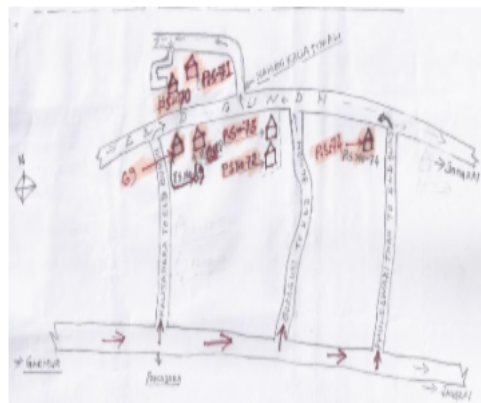

Key MAP View