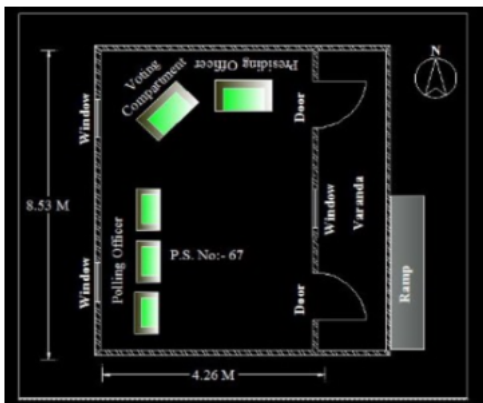

নিৰ্বাচক পঞ্জীয়ন বিষয়াৰ স্বাক্ষৰ

Nazri Naksha

Google Map View

Polling Station Building Front View

ভোটগ্ৰহন কেন্দ্ৰৰ সন্মুখৰ দৃশ্য

Cad View

Key MAP View

1 নাম : নীলাম্বৰ নাথ পিতাৰ নাম: হৰকান্ত নাথ ঘৰ নং : 2 বয়স : 57 লিঙ্গ : পুৰুষ	GZC6534561 ফটো উপলব্ধ	2 নাম : পুতুমনি নাথ স্বামীৰ নাম: নীলাম্বৰ নাথ ঘৰ নং : 2 বয়স : 55 লিঙ্গ : মহিলা	GZC6534572 ফটো উপলব্ধ	3 নাম : লক্ষ্মজিত নাথ পিতাৰ নাম: নিলাম্বৰ নাথ ঘৰ নং : 2 বয়স : 31 লিঙ্গ : পুৰুষ	GZC6538325 ফটো উপলব্ধ
4 নাম : চুমি শইকীয়া স্বামীৰ নাম: লক্ষ্মজিত নাথ ঘৰ নং : 02 বয়স : 29 লিঙ্গ : মহিলা	VJS0033878 ফটো উপলব্ধ	5 নাম : সঞ্জনা নাথ পিতাৰ নাম: নিলাম্বৰ নাথ ঘৰ নং : 02 বয়স : 26 লিঙ্গ : মহিলা	GZC0222406 ফটো উপলব্ধ	6 নাম : বিনা দেৱী স্বামীৰ নাম: ৰবিন নাথ ঘৰ নং : 9 বয়স : 54 লিঙ্গ : মহিলা	GZC6534594 ফটো উপলব্ধ
7 নাম : ৰবিন নাথ পিতাৰ নাম: মাণিক নাথ ঘৰ নং : 9 বয়স : 52 লিঙ্গ : পুৰুষ	GZC6534583 ফটো উপলব্ধ	8 নাম : দেৱপ্ৰতিম নাথ পিতাৰ নাম: ৰবিন নাথ ঘৰ নং : 09 বয়স : 23 লিঙ্গ : পুৰুষ	GZC0222604 ফটো উপলব্ধ	9 নাম : বিদ্যাধৰ গায়ন পিতাৰ নাম: চিদানন্দ গায়ন ঘৰ নং : 9 কু বয়স : 64 লিঙ্গ : পুৰুষ	GZC6538494 ফটো উপলব্ধ
10 নাম : প্ৰণতী ৰাজখোৱা গায়ন স্বামীৰ নাম: বিদ্যাধৰ গায়ন ঘৰ নং : 9 কু বয়স : 52 লিঙ্গ : মহিলা	GZC1578785 ফটো উপলব্ধ	11 নাম : ললিত নাথ পিতাৰ নাম: কেশৰাম নাথ ঘৰ নং : 8 বয়স : 37 লিঙ্গ : পুৰুষ	GZC6534630 ফটো উপলব্ধ	12 নাম : কম্পনা নাথ পিতাৰ নাম: কোশৰাম নাথ ঘৰ নং : 8 বয়স : 31 লিঙ্গ : মহিলা	GZC6538507 ফটো উপলব্ধ
S 13 নাম : বৰ্ণালী নাথ স্বামীৰ নাম: লক্ষ্মজিত নাথ ঘৰ নং : 8 বয়স : 80 লিঙ্গ : মহিলা	GZC0222687 ফটো উপলব্ধ	14 নাম : প্ৰদীপ ঘোষ পিতাৰ নাম: উপেন ঘোষ ঘৰ নং : 5 বয়স : 54 লিঙ্গ : পুৰুষ	GZC6534641 ফটো উপলব্ধ	15 নাম : চামেলী ঘোষ স্বামীৰ নাম: প্ৰদীপ ঘোষ ঘৰ নং : 5 বয়স : 50 লিঙ্গ : মহিলা	GZC6534652 ফটো উপলব্ধ
16 নাম : অভিজিৎ ঘোষ পিতাৰ নাম: প্ৰদীপ ঘোষ ঘৰ নং : 5 বয়স : 34 লিঙ্গ : পুৰুষ	GZC6538450 ফটো উপলব্ধ	17 নাম : মুনমী ঘোষ পিতাৰ নাম: প্ৰদীপ ঘোষ ঘৰ নং : 05 বয়স : 23 লিঙ্গ : মহিলা	GZC0431411 ফটো উপলব্ধ	# 18 নাম : গুনেধৰ নাথ পিতাৰ নাম: ধেনু নাথ ঘৰ নং : 6 বয়স : 65 লিঙ্গ : পুৰুষ	GZC6534663 ফটো উপলব্ধ
# 19 নাম : গোলাপী নাথ স্বামীৰ নাম: গুনেধৰ নাথ ঘৰ নং : 6 বয়স : 56 লিঙ্গ : মহিলা	GZC6534674 ফটো উপলব্ধ	20 নাম : অনন্ত নাথ পিতাৰ নাম: গুনেধৰ নাথ ঘৰ নং : 6 বয়স : 37 লিঙ্গ : পুৰুষ	GZC6534685 ফটো উপলব্ধ	21 নাম : পূৰ্ণিমা বৰা নাথ স্বামীৰ নাম: অনন্ত নাথ ঘৰ নং : 6 বয়স : 37 লিঙ্গ : মহিলা	GZC0249003 ফটো উপলব্ধ
# 22 নাম : ভাই নাথ পিতাৰ নাম: গুনেধৰ নাথ ঘৰ নং : 6 বয়স : 38 লিঙ্গ : পুৰুষ	GZC6534696 ফটো উপলব্ধ	# 23 নাম : সঙ্গীতা দেৱী স্বামীৰ নাম: ভাই নাথ ঘৰ নং : 6 বয়স : 34 লিঙ্গ : মহিলা	GZC1621267 ফটো উপলব্ধ	24 নাম : মজিত নাথ পিতাৰ নাম: লক্ষেশ্বৰ নাথ ঘৰ নং : 9 বয়স : 67 লিঙ্গ : পুৰুষ	GZC6534709 ফটো উপলব্ধ
25 নাম : সৰুমাঈ নাথ স্বামীৰ নাম: মজিত নাথ ঘৰ নং : 9 বয়স : 66 লিঙ্গ : মহিলা	GZC6534710 ফটো উপলব্ধ	26 নাম : মৃদুল নাথ পিতাৰ নাম: মজিত নাথ ঘৰ নং : 9 বয়স : 37 লিঙ্গ : পুৰুষ	GZC6534721 ফটো উপলব্ধ	27 নাম : পিংকী মনি শইকীয়া স্বামীৰ নাম: মৃদুল নাথ ঘৰ নং : 07 বয়স : 33 লিঙ্গ : মহিলা	VJS0097428 ফটো উপলব্ধ
28 নাম : প্ৰাঞ্জল নাথ পিতাৰ নাম: মজিত কুমাৰ নাথ ঘৰ নং : 9 বয়স : 32 লিঙ্গ : পুৰুষ	GZC6538585 ফটো উপলব্ধ	29 নাম : মাইচেনা পামেগাম নাথ স্বামীৰ নাম: দেবজ্যোতি নাথ ঘৰ নং : 8 বয়স : 58 লিঙ্গ : মহিলা	GZC6534743 ফটো উপলব্ধ	30 নাম : অন্ন প্ৰভা দেৱী স্বামীৰ নাম: পদ্মাবিকাশ নাথ ঘৰ নং : 9 বয়স : 69 লিঙ্গ : মহিলা	GZC6534776 ফটো উপলব্ধ