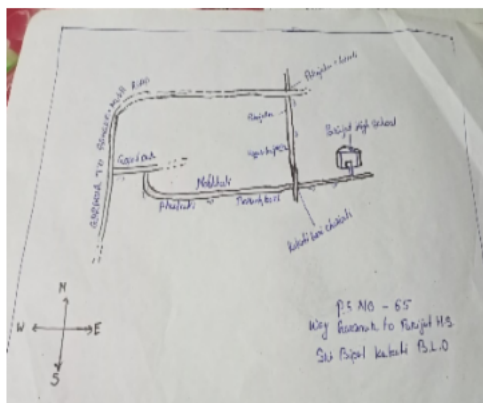

Nazri Naksha