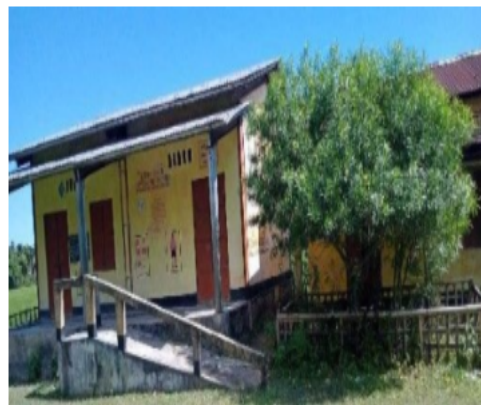

নিৰ্বাচক পঞ্জীয়ন বিষয়াৰ স্বাক্ষৰ

Nazri Naksha

Google Map View

Polling Station Building Front View

ভোটগ্ৰহন কেন্দ্ৰৰ সন্মুখৰ দৃশ্য

Cad View

Key MAP View

1 নাম : চন্দধৰ পায়েং পিতাৰ নাম: নামেশ্বৰ পায়েং ঘৰ নং : 0 বয়স : 53 লিঙ্গ : পুৰুষ	GZC6641652 ফটো উপলব্ধ	2 নাম : শ্যাম পূগাগ পিতাৰ নাম: বিগুৰাম পূগাগ ঘৰ নং : 00 বয়স : 39 লিঙ্গ : পুৰুষ	VJS0097436 ফটো উপলব্ধ	3 নাম : ধৰ্ম মিলি পিতাৰ নাম: ডেইৰাম মিলি ঘৰ নং : 00 বয়স : 34 লিঙ্গ : পুৰুষ	VJS0076927 ফটো উপলব্ধ
4 নাম : সনমণি কামান স্বামীৰ নাম: উমেশ কামান ঘৰ নং : 0 বয়স : 31 লিঙ্গ : মহিলা	GZC0294264 ফটো উপলব্ধ	5 নাম : মৃদলা দলে দাৰ স্বামীৰ নাম: কৰন দাৰ ঘৰ নং : 0 বয়স : 30 লিঙ্গ : মহিলা	VJS0030585 ফটো উপলব্ধ	6 নাম : প্ৰশান্ত দাৰ পিতাৰ নাম: বুধৰ দাৰ ঘৰ নং : 0 বয়স : 29 লিঙ্গ : পুৰুষ	GZC1579584 ফটো উপলব্ধ
7 নাম : নবনীতা পূগাগ মিলি স্বামীৰ নাম: ধৰ্ম মিলি ঘৰ নং : 0 বয়স : 29 লিঙ্গ : মহিলা	VJS0076976 ফটো উপলব্ধ	8 নাম : বুনমা পায়ন দাৰ পিতাৰ নাম: প্ৰশান্ত দাৰ ঘৰ নং : 0 বয়স : 27 লিঙ্গ : মহিলা	GZC4294369 ফটো উপলব্ধ	9 নাম : জানমণি দাৰ স্বামীৰ নাম: কাৰ্তিক দাৰ ঘৰ নং : 0 বয়স : 25 লিঙ্গ : মহিলা	GZC4285615 ফটো উপলব্ধ
10 নাম : স্বৰ্ণলতা পায়েং স্বামীৰ নাম: দেৱৰাম দেউৰাম পায়েং ঘৰ নং : 0 বয়স : 25 লিঙ্গ : মহিলা	GZC4290482 ফটো উপলব্ধ	11 নাম : টুটু দাৰ স্বামীৰ নাম: ৰাহুল দাৰ ঘৰ নং : 0 বয়স : 25 লিঙ্গ : মহিলা	VJS0030536 ফটো উপলব্ধ	12 নাম : বৈজন্তী পায়ন কামান স্বামীৰ নাম: জীৱন কামান ঘৰ নং : 0 বয়স : 25 লিঙ্গ : মহিলা	GZC0063529 ফটো উপলব্ধ
13 নাম : বিশ্ৰাজিৎ পূগাগ পিতাৰ নাম: থগেশ্বৰ পূগাগ ঘৰ নং : 00 বয়স : 23 লিঙ্গ : পুৰুষ	GZC0303370 ফটো উপলব্ধ	14 নাম : মুনমী চিন্তি দৰো স্বামীৰ নাম: টংকেশ্বৰ দৰো ঘৰ নং : 0 বয়স : 23 লিঙ্গ : মহিলা	GZC0304626 ফটো উপলব্ধ	15 নাম : কুশল পূগাগ পিতাৰ নাম: সিতাৰাম পূগাগ ঘৰ নং : 0 বয়স : 23 লিঙ্গ : পুৰুষ	GZC4279204 ফটো উপলব্ধ
16 নাম : জোন পায়েং স্বামীৰ নাম: ৰাজকুমাৰ পায়েং ঘৰ নং : 0 বয়স : 23 লিঙ্গ : মহিলা	VJS0002279 ফটো উপলব্ধ	17 নাম : অংগৰলতা মিলি পূগাগ স্বামীৰ নাম: বিশ্ৰাজিৎ পূগাগ ঘৰ নং : 0 বয়স : 22 লিঙ্গ : মহিলা	GZC4285961 ফটো উপলব্ধ	18 নাম : পূপলী পায়েং পিতাৰ নাম: উমেশ্বৰ পায়েং ঘৰ নং : 00 বয়স : 21 লিঙ্গ : মহিলা	GZC4252763 ফটো উপলব্ধ
19 নাম : বিপুল দাৰ পিতাৰ নাম: ভূধৰ দাৰ ঘৰ নং : 0 বয়স : 21 লিঙ্গ : পুৰুষ	GZC4285797 ফটো উপলব্ধ	20 নাম : নৱজ্যোতি কমান পিতাৰ নাম: উষ্টৰ কমান ঘৰ নং : 00 বয়স : 21 লিঙ্গ : পুৰুষ	VJS0071142 ফটো উপলব্ধ	21 নাম : বিচিত্ৰ দাউক মাতৃৰ নাম: অলীয়া দাউক ঘৰ নং : 0 বয়স : 21 লিঙ্গ : পুৰুষ	VJS0089136 ফটো উপলব্ধ
22 নাম : নীলমজ্যোতি কমান পিতাৰ নাম: দস্তৰ কমান ঘৰ নং : 0 বয়স : 21 লিঙ্গ : পুৰুষ	VJS0097642 ফটো উপলব্ধ	23 নাম : টুটুমনি কাৰ্দংপূগাগ স্বামীৰ নাম: নয়ন জ্যোতি পূগাগ ঘৰ নং : 0 বয়স : 20 লিঙ্গ : মহিলা	VJS0038554 ফটো উপলব্ধ	24 নাম : দেৱজিত পূগাগ পিতাৰ নাম: মনিৰাম পূগাগ ঘৰ নং : 0 বয়স : 20 লিঙ্গ : পুৰুষ	VJS0045732 ফটো উপলব্ধ
25 নাম : মইনা পায়েং পিতাৰ নাম: মঙগলচন পায়েং ঘৰ নং : 0 বয়স : 19 লিঙ্গ : পুৰুষ	VJS0091827 ফটো উপলব্ধ	26 নাম : ৰাজকুমাৰ পূগাগ পিতাৰ নাম: মনিৰাম পূগাগ ঘৰ নং : 0 বয়স : 19 লিঙ্গ : পুৰুষ	VJS0112896 ফটো উপলব্ধ	27 নাম : লক্ষীনাথ কামান পিতাৰ নাম: ধমেশ্বৰ কামান ঘৰ নং : 01 বয়স : 45 লিঙ্গ : পুৰুষ	GZC6640079 ফটো উপলব্ধ
28 নাম : সপোন পূগাগ স্বামীৰ নাম: শশী পূগাগ ঘৰ নং : 01 বয়স : 44 লিঙ্গ : মহিলা	GZC6641470 ফটো উপলব্ধ	29 নাম : অনিতা কামান স্বামীৰ নাম: লক্ষীনাথ কামান ঘৰ নং : 01 বয়স : 42 লিঙ্গ : মহিলা	GZC6640080 ফটো উপলব্ধ	30 নাম : অজয় কামান পিতাৰ নাম: ধমেশ্বৰ কামান ঘৰ নং : 01 বয়স : 36 লিঙ্গ : পুৰুষ	GZC6640104 ফটো উপলব্ধ