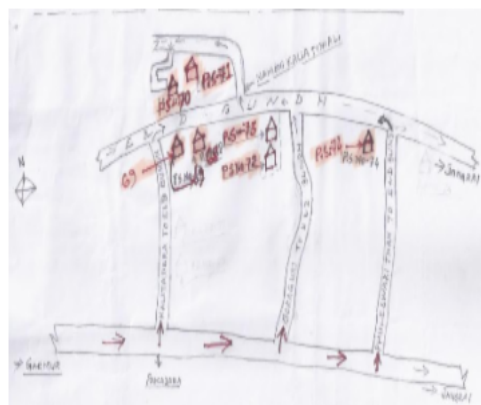

নিৰ্বাচক পঞ্জীয়ন বিষয়াৰ স্বাক্ষৰ

Nazri Naksha

Google Map View

Polling Station Building Front View

ভোটগ্ৰহন কেন্দ্ৰৰ সন্মুখৰ দৃশ্য

Cad View

Key MAP View

1 নাম : চন্দধৰ পায়েং পিতাৰ নাম: নামেশ্বৰ পায়েং ঘৰ নং : 0 বয়স : 53 লিঙ্গ : পুৰুষ	GZC6641652 ফটো উপলব্ধ	2 নাম : শ্যাম পূগাগ পিতাৰ নাম: বিগুৰাম পূগাগ ঘৰ নং : 00 বয়স : 39 লিঙ্গ : পুৰুষ	VJS0097436 ফটো উপলব্ধ	3 নাম : ধৰ্ম মিলি পিতাৰ নাম: ডেইৰাম মিলি ঘৰ নং : 00 বয়স : 34 লিঙ্গ : পুৰুষ	VJS0076927 ফটো উপলব্ধ
4 নাম : সনমণি কামান স্বামীৰ নাম: উমেশ কামান ঘৰ নং : 0 বয়স : 31 লিঙ্গ : মহিলা	GZC0294264 ফটো উপলব্ধ	5 নাম : মৃদলা দলে দাৰ স্বামীৰ নাম: কৰন দাৰ ঘৰ নং : 0 বয়স : 30 লিঙ্গ : মহিলা	VJS0030585 ফটো উপলব্ধ	6 নাম : প্ৰশান্ত দাৰ পিতাৰ নাম: বুধৰ দাৰ ঘৰ নং : 0 বয়স : 29 লিঙ্গ : পুৰুষ	GZC1579584 ফটো উপলব্ধ
7 নাম : নবনীতা পূগাগ মিলি স্বামীৰ নাম: ধৰ্ম মিলি ঘৰ নং : 0 বয়স : 29 লিঙ্গ : মহিলা	VJS0076976 ফটো উপলব্ধ	8 নাম : বুনমা পায়ন দাৰ পিতাৰ নাম: প্ৰশান্ত দাৰ ঘৰ নং : 0 বয়স : 27 লিঙ্গ : মহিলা	GZC4294369 ফটো উপলব্ধ	9 নাম : জানমণি দাৰ স্বামীৰ নাম: কাৰ্তিক দাৰ ঘৰ নং : 0 বয়স : 25 লিঙ্গ : মহিলা	GZC4285615 ফটো উপলব্ধ
10 নাম : স্বৰ্ণলতা পায়েং স্বামীৰ নাম: দেৱৰাম দেউৰাম পায়েং ঘৰ নং : 0 বয়স : 25 লিঙ্গ : মহিলা	GZC4290482 ফটো উপলব্ধ	11 নাম : টুটু দাৰ স্বামীৰ নাম: ৰাহুল দাৰ ঘৰ নং : 0 বয়স : 25 লিঙ্গ : মহিলা	VJS0030536 ফটো উপলব্ধ	12 নাম : বৈজন্তী পায়ন কামান স্বামীৰ নাম: জীৱন কামান ঘৰ নং : 0 বয়স : 25 লিঙ্গ : মহিলা	GZC0063529 ফটো উপলব্ধ
13 নাম : বিশ্ৰাজিৎ পূগাগ পিতাৰ নাম: থগেশ্বৰ পূগাগ ঘৰ নং : 00 বয়স : 23 লিঙ্গ : পুৰুষ	GZC0303370 ফটো উপলব্ধ	14 নাম : মুনমী চিন্তি দৰো স্বামীৰ নাম: টংকেশ্বৰ দৰো ঘৰ নং : 0 বয়স : 23 লিঙ্গ : মহিলা	GZC0304626 ফটো উপলব্ধ	15 নাম : কুশল পূগাগ পিতাৰ নাম: সিতাৰাম পূগাগ ঘৰ নং : 0 বয়স : 23 লিঙ্গ : পুৰুষ	GZC4279204 ফটো উপলব্ধ
16 নাম : জোন পায়েং স্বামীৰ নাম: ৰাজকুমাৰ পায়েং ঘৰ নং : 0 বয়স : 23 লিঙ্গ : মহিলা	VJS0002279 ফটো উপলব্ধ	17 নাম : অংগৰলতা মিলি পূগাগ স্বামীৰ নাম: বিশ্ৰাজিৎ পূগাগ ঘৰ নং : 0 বয়স : 22 লিঙ্গ : মহিলা	GZC4285961 ফটো উপলব্ধ	18 নাম : পূপলী পায়েং পিতাৰ নাম: উমেশ্বৰ পায়েং ঘৰ নং : 00 বয়স : 21 লিঙ্গ : মহিলা	GZC4252763 ফটো উপলব্ধ
19 নাম : বিপুল দাৰ পিতাৰ নাম: ভূধৰ দাৰ ঘৰ নং : 0 বয়স : 21 লিঙ্গ : পুৰুষ	GZC4285797 ফটো উপলব্ধ	20 নাম : নৱজ্যোতি কমান পিতাৰ নাম: উষ্টৰ কমান ঘৰ নং : 00 বয়স : 21 লিঙ্গ : পুৰুষ	VJS0071142 ফটো উপলব্ধ	21 নাম : বিচিত্ৰ দাউক মাতৃৰ নাম: অলীয়া দাউক ঘৰ নং : 0 বয়স : 21 লিঙ্গ : পুৰুষ	VJS0089136 ফটো উপলব্ধ
22 নাম : নীলমজ্যোতি কমান পিতাৰ নাম: দস্তৰ কমান ঘৰ নং : 0 বয়স : 21 লিঙ্গ : পুৰুষ	VJS0097642 ফটো উপলব্ধ	23 নাম : টুটুমনি কাৰ্দংপূগাগ স্বামীৰ নাম: নয়ন জ্যোতি পূগাগ ঘৰ নং : 0 বয়স : 20 লিঙ্গ : মহিলা	VJS0038554 ফটো উপলব্ধ	24 নাম : দেৱজিত পূগাগ পিতাৰ নাম: মনিৰাম পূগাগ ঘৰ নং : 0 বয়স : 20 লিঙ্গ : পুৰুষ	VJS0045732 ফটো উপলব্ধ
25 নাম : মইনা পায়েং পিতাৰ নাম: মঙগলচন পায়েং ঘৰ নং : 0 বয়স : 19 লিঙ্গ : পুৰুষ	VJS0091827 ফটো উপলব্ধ	26 নাম : ৰাজকুমাৰ পূগাগ পিতাৰ নাম: মনিৰাম পূগাগ ঘৰ নং : 0 বয়স : 19 লিঙ্গ : পুৰুষ	VJS0112896 ফটো উপলব্ধ	27 নাম : লক্ষীনাথ কামান পিতাৰ নাম: ধমেশ্বৰ কামান ঘৰ নং : 01 বয়স : 45 লিঙ্গ : পুৰুষ	GZC6640079 ফটো উপলব্ধ
28 নাম : সপোন পূগাগ স্বামীৰ নাম: শশী পূগাগ ঘৰ নং : 01 বয়স : 44 লিঙ্গ : মহিলা	GZC6641470 ফটো উপলব্ধ	29 নাম : অনিতা কামান স্বামীৰ নাম: লক্ষীনাথ কামান ঘৰ নং : 01 বয়স : 42 লিঙ্গ : মহিলা	GZC6640080 ফটো উপলব্ধ	30 নাম : অজয় কামান পিতাৰ নাম: ধমেশ্বৰ কামান ঘৰ নং : 01 বয়স : 36 লিঙ্গ : পুৰুষ	GZC6640104 ফটো উপলব্ধ