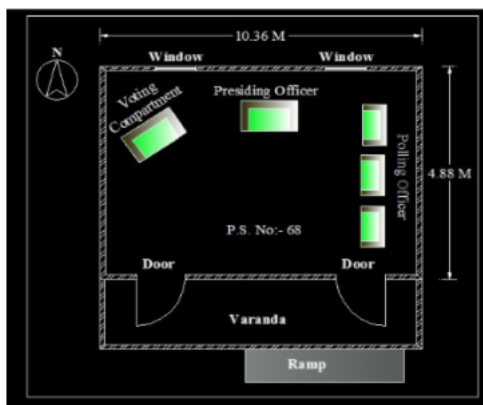

নিৰ্বাচক পঞ্জীয়ন বিষয়াৰ স্বাক্ষৰ

Nazri Naksha

Google Map View

Polling Station Building Front View

ভোটগ্ৰহন কেন্দ্ৰৰ সন্মুখৰ দৃশ্য

Cad View

Key MAP View

1 নাম : চন্দধৰ পায়েং পিতাৰ নাম: নামেশ্বৰ পায়েং ঘৰ নং : 0 বয়স : 53 লিঙ্গ : পুৰুষ	GZC6641652 ফটো উপলব্ধ	2 নাম : শ্যাম পূগাগ পিতাৰ নাম: বিগুৰাম পূগাগ ঘৰ নং : 00 বয়স : 39 লিঙ্গ : পুৰুষ	VJS0097436 ফটো উপলব্ধ	3 নাম : ধৰ্ম মিলি পিতাৰ নাম: ডেইৰাম মিলি ঘৰ নং : 00 বয়স : 34 লিঙ্গ : পুৰুষ	VJS0076927 ফটো উপলব্ধ
4 নাম : সনমণি কামান স্বামীৰ নাম: উমেশ কামান ঘৰ নং : 0 বয়স : 31 লিঙ্গ : মহিলা	GZC0294264 ফটো উপলব্ধ	5 নাম : মৃদলা দলে দাৰ স্বামীৰ নাম: কৰন দাৰ ঘৰ নং : 0 বয়স : 30 লিঙ্গ : মহিলা	VJS0030585 ফটো উপলব্ধ	6 নাম : প্ৰশান্ত দাৰ পিতাৰ নাম: বুধৰ দাৰ ঘৰ নং : 0 বয়স : 29 লিঙ্গ : পুৰুষ	GZC1579584 ফটো উপলব্ধ
7 নাম : নবনীতা পূগাগ মিলি স্বামীৰ নাম: ধৰ্ম মিলি ঘৰ নং : 0 বয়স : 29 লিঙ্গ : মহিলা	VJS0076976 ফটো উপলব্ধ	8 নাম : বুনমা পায়ন দাৰ পিতাৰ নাম: প্ৰশান্ত দাৰ ঘৰ নং : 0 বয়স : 27 লিঙ্গ : মহিলা	GZC4294369 ফটো উপলব্ধ	9 নাম : জানমণি দাৰ স্বামীৰ নাম: কাৰ্তিক দাৰ ঘৰ নং : 0 বয়স : 25 লিঙ্গ : মহিলা	GZC4285615 ফটো উপলব্ধ
10 নাম : স্বৰ্ণলতা পায়েং স্বামীৰ নাম: দেৱৰাম দেউৰাম পায়েং ঘৰ নং : 0 বয়স : 25 লিঙ্গ : মহিলা	GZC4290482 ফটো উপলব্ধ	11 নাম : টুটু দাৰ স্বামীৰ নাম: ৰাহুল দাৰ ঘৰ নং : 0 বয়স : 25 লিঙ্গ : মহিলা	VJS0030536 ফটো উপলব্ধ	12 নাম : বৈজন্তী পায়ন কামান স্বামীৰ নাম: জীৱন কামান ঘৰ নং : 0 বয়স : 25 লিঙ্গ : মহিলা	GZC0063529 ফটো উপলব্ধ
13 নাম : বিশ্ৰাজিৎ পূগাগ পিতাৰ নাম: থগেশ্বৰ পূগাগ ঘৰ নং : 00 বয়স : 23 লিঙ্গ : পুৰুষ	GZC0303370 ফটো উপলব্ধ	14 নাম : মুনমী চিন্তি দৰো স্বামীৰ নাম: টংকেশ্বৰ দৰো ঘৰ নং : 0 বয়স : 23 লিঙ্গ : মহিলা	GZC0304626 ফটো উপলব্ধ	15 নাম : কুশল পূগাগ পিতাৰ নাম: সিতাৰাম পূগাগ ঘৰ নং : 0 বয়স : 23 লিঙ্গ : পুৰুষ	GZC4279204 ফটো উপলব্ধ
16 নাম : জোন পায়েং স্বামীৰ নাম: ৰাজকুমাৰ পায়েং ঘৰ নং : 0 বয়স : 23 লিঙ্গ : মহিলা	VJS0002279 ফটো উপলব্ধ	17 নাম : অংগৰলতা মিলি পূগাগ স্বামীৰ নাম: বিশ্ৰাজিৎ পূগাগ ঘৰ নং : 0 বয়স : 22 লিঙ্গ : মহিলা	GZC4285961 ফটো উপলব্ধ	18 নাম : পূপলী পায়েং পিতাৰ নাম: উমেশ্বৰ পায়েং ঘৰ নং : 00 বয়স : 21 লিঙ্গ : মহিলা	GZC4252763 ফটো উপলব্ধ
19 নাম : বিপুল দাৰ পিতাৰ নাম: ভূধৰ দাৰ ঘৰ নং : 0 বয়স : 21 লিঙ্গ : পুৰুষ	GZC4285797 ফটো উপলব্ধ	20 নাম : নৱজ্যোতি কমান পিতাৰ নাম: উষ্টৰ কমান ঘৰ নং : 00 বয়স : 21 লিঙ্গ : পুৰুষ	VJS0071142 ফটো উপলব্ধ	21 নাম : বিচিত্ৰ দাউক মাতৃৰ নাম: অলীয়া দাউক ঘৰ নং : 0 বয়স : 21 লিঙ্গ : পুৰুষ	VJS0089136 ফটো উপলব্ধ
22 নাম : নীলমজ্যোতি কমান পিতাৰ নাম: দস্তৰ কমান ঘৰ নং : 0 বয়স : 21 লিঙ্গ : পুৰুষ	VJS0097642 ফটো উপলব্ধ	23 নাম : টুটুমনি কাৰ্দংপূগাগ স্বামীৰ নাম: নয়ন জ্যোতি পূগাগ ঘৰ নং : 0 বয়স : 20 লিঙ্গ : মহিলা	VJS0038554 ফটো উপলব্ধ	24 নাম : দেৱজিত পূগাগ পিতাৰ নাম: মনিৰাম পূগাগ ঘৰ নং : 0 বয়স : 20 লিঙ্গ : পুৰুষ	VJS0045732 ফটো উপলব্ধ
25 নাম : মইনা পায়েং পিতাৰ নাম: মঙগলচন পায়েং ঘৰ নং : 0 বয়স : 19 লিঙ্গ : পুৰুষ	VJS0091827 ফটো উপলব্ধ	26 নাম : ৰাজকুমাৰ পূগাগ পিতাৰ নাম: মনিৰাম পূগাগ ঘৰ নং : 0 বয়স : 19 লিঙ্গ : পুৰুষ	VJS0112896 ফটো উপলব্ধ	27 নাম : লক্ষীনাথ কামান পিতাৰ নাম: ধমেশ্বৰ কামান ঘৰ নং : 01 বয়স : 45 লিঙ্গ : পুৰুষ	GZC6640079 ফটো উপলব্ধ
28 নাম : সপোন পূগাগ স্বামীৰ নাম: শশী পূগাগ ঘৰ নং : 01 বয়স : 44 লিঙ্গ : মহিলা	GZC6641470 ফটো উপলব্ধ	29 নাম : অনিতা কামান স্বামীৰ নাম: লক্ষীনাথ কামান ঘৰ নং : 01 বয়স : 42 লিঙ্গ : মহিলা	GZC6640080 ফটো উপলব্ধ	30 নাম : অজয় কামান পিতাৰ নাম: ধমেশ্বৰ কামান ঘৰ নং : 01 বয়স : 36 লিঙ্গ : পুৰুষ	GZC6640104 ফটো উপলব্ধ