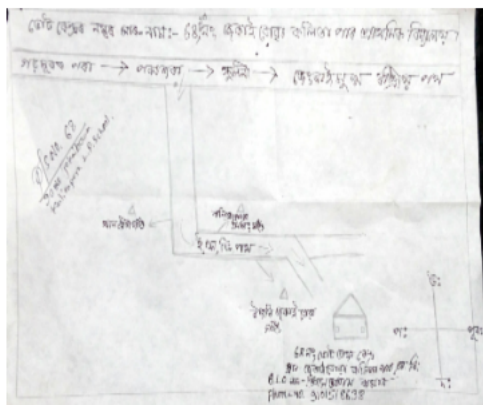

Nazri Naksha