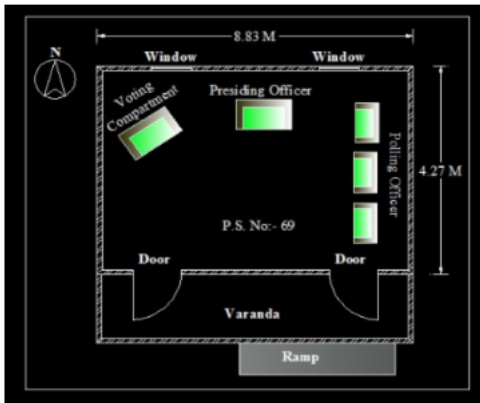

নিৰ্বাচক পঞ্জীয়ন বিষয়াৰ স্বাক্ষৰ

Nazri Naksha

Google Map View

Polling Station Building Front View

ভোটগ্ৰহন কেন্দ্ৰৰ সন্মুখৰ দৃশ্য

Cad View

Key MAP View

1 নাম : নলনী পগাগ স্বামীৰ নাম: প্ৰদীপ পগাগ ঘৰ নং : 00 বয়স : 25 লিঙ্গ : মহিলা	VJS0024034 ফটো উপলব্ধ	2 নাম : জনমনি ডাটে স্বামীৰ নাম: বাহুল নৰহ ঘৰ নং : 0 বয়স : 24 লিঙ্গ : মহিলা	GZC0246157 ফটো উপলব্ধ	3 নাম : মুন মিলি স্বামীৰ নাম: বিপুল পায়েং ঘৰ নং : 0 বয়স : 23 লিঙ্গ : মহিলা	GZC0243139 ফটো উপলব্ধ
4 নাম : জয় ললিতা পায়েং পিতাৰ নাম: দেবেশ্বৰ পায়েং ঘৰ নং : 0 বয়স : 23 লিঙ্গ : মহিলা	GZC0243113 ফটো উপলব্ধ	5 নাম : আনন্দী পায়েং পিতাৰ নাম: পদুৰাম পায়েং ঘৰ নং : 1 বয়স : 62 লিঙ্গ : পুৰুষ	GZC6634566 ফটো উপলব্ধ	6 নাম : কামেশ্বৰী পায়েং স্বামীৰ নাম: আনন্দী পায়েং ঘৰ নং : 1 বয়স : 55 লিঙ্গ : মহিলা	GZC6634577 ফটো উপলব্ধ
7 নাম : বেখা পায়েং স্বামীৰ নাম: পদোশ্বৰ পায়েং ঘৰ নং : 1 বয়স : 40 লিঙ্গ : মহিলা	GZC4292421 ফটো উপলব্ধ	8 নাম : জোনালি পায়েং স্বামীৰ নাম: দিপক পায়েং ঘৰ নং : 1 বয়স : 39 লিঙ্গ : মহিলা	GZC4292413 ফটো উপলব্ধ	9 নাম : পদোশ্বৰ পায়েং পিতাৰ নাম: আনন্দী পায়েং ঘৰ নং : 1 বয়স : 34 লিঙ্গ : পুৰুষ	GZC6634588 ফটো উপলব্ধ
10 নাম : দিপক পায়েং পিতাৰ নাম: আনন্দ পায়েং ঘৰ নং : 1 বয়স : 32 লিঙ্গ : পুৰুষ	GZC0189662 ফটো উপলব্ধ	11 নাম : অইপলী নৰহ স্বামীৰ নাম: নৰকুমাৰ নৰহ ঘৰ নং : 1 বয়স : 26 লিঙ্গ : মহিলা	GZC0294330 ফটো উপলব্ধ	12 নাম : নিৰন পায়েং পিতাৰ নাম: পদ্ম পায়েং ঘৰ নং : 2 বয়স : 39 লিঙ্গ : পুৰুষ	GZC6634624 ফটো উপলব্ধ
13 নাম : জান পায়েং পিতাৰ নাম: পদ্ম পায়েং ঘৰ নং : 02 বয়স : 39 লিঙ্গ : পুৰুষ	GZC0474585 ফটো উপলব্ধ	14 নাম : অনন্ত পায়েং পিতাৰ নাম: পদ্ম পায়েং ঘৰ নং : 2 বয়স : 34 লিঙ্গ : পুৰুষ	GZC6634635 ফটো উপলব্ধ	15 নাম : দীপা পায়েং পিতাৰ নাম: অনন্ত পায়েং ঘৰ নং : 2 বয়স : 34 লিঙ্গ : মহিলা	GZC0361691 ফটো উপলব্ধ
16 নাম : ৰাজ পগাগ পিতাৰ নাম: ৰমাকান্ত পগাগ ঘৰ নং : 2 বয়স : 26 লিঙ্গ : পুৰুষ	GZC0293126 ফটো উপলব্ধ	17 নাম : ঐপলী পায়েং স্বামীৰ নাম: জান পায়েং ঘৰ নং : 2 বয়স : 25 লিঙ্গ : মহিলা	GZC4291803 ফটো উপলব্ধ	18 নাম : লিৰিন পগাগ পিতাৰ নাম: জট পগাগ ঘৰ নং : 0 বয়স : 72 লিঙ্গ : পুৰুষ	GZC6634646 ফটো উপলব্ধ
19 নাম : হৰেশ পগাগ পিতাৰ নাম: লিৰিন পগাগ ঘৰ নং : 00 বয়স : 43 লিঙ্গ : পুৰুষ	GZC0365429 ফটো উপলব্ধ	# 20 নাম : বিনিতা চিন্তে পগাগ স্বামীৰ নাম: Kumar pagag ঘৰ নং : 3 বয়স : 36 লিঙ্গ : মহিলা	GZC0350819 ফটো উপলব্ধ	21 নাম : বাল্মীকি পগাগ পিতাৰ নাম: লিৰিন পগাগ ঘৰ নং : 0 বয়স : 34 লিঙ্গ : পুৰুষ	GZC6634668 ফটো উপলব্ধ
22 নাম : জাপানী পগাগ স্বামীৰ নাম: হৰেশ পগাগ ঘৰ নং : 0 বয়স : 33 লিঙ্গ : মহিলা	GZC0365783 ফটো উপলব্ধ	23 নাম : কুমাৰ পগাগ পিতাৰ নাম: লিৰিন পগাগ ঘৰ নং : 0 বয়স : 31 লিঙ্গ : পুৰুষ	GZC0184267 ফটো উপলব্ধ	24 নাম : চেমপুল নৰহ পিতাৰ নাম: কমল নৰহ ঘৰ নং : 8 বয়স : 67 লিঙ্গ : পুৰুষ	GZC6634691 ফটো উপলব্ধ
25 নাম : পৰমা নৰহ স্বামীৰ নাম: চেমপুল নৰহ ঘৰ নং : 8 বয়স : 57 লিঙ্গ : মহিলা	GZC6634704 ফটো উপলব্ধ	26 নাম : দত্তৰাম নৰহ পিতাৰ নাম: চেমপুল নৰহ ঘৰ নং : 8 বয়স : 39 লিঙ্গ : পুৰুষ	GZC6634715 ফটো উপলব্ধ	27 নাম : ললিত নৰহ পিতাৰ নাম: চামপুল নৰহ ঘৰ নং : 8 বয়স : 36 লিঙ্গ : পুৰুষ	GZC6634726 ফটো উপলব্ধ
28 নাম : গৰমী নৰহ স্বামীৰ নাম: পুলিন নৰহ ঘৰ নং : 8 বয়স : 35 লিঙ্গ : মহিলা	GZC0050377 ফটো উপলব্ধ	29 নাম : পুলিন নৰহ পিতাৰ নাম: চেমপুল নৰহ ঘৰ নং : 8 বয়স : 34 লিঙ্গ : পুৰুষ	GZC6634680 ফটো উপলব্ধ	30 নাম : নিৰনজ্যোতি নৰহ পিতাৰ নাম: চেমপুল নৰহ ঘৰ নং : 8 বয়স : 33 লিঙ্গ : পুৰুষ	GZC6634737 ফটো উপলব্ধ