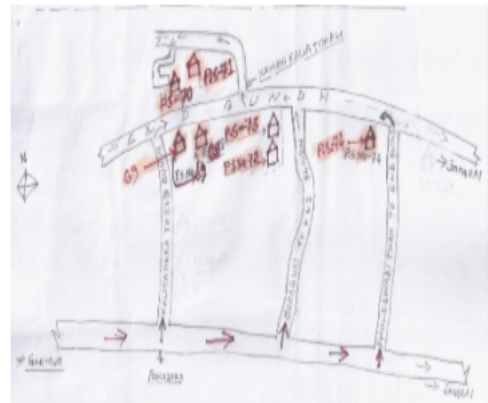

নিৰ্বাচক পঞ্জীয়ন বিষয়াৰ স্বাক্ষৰ

Nazri Naksha

Google Map View

Polling Station Building Front View

ভোটগ্ৰহন কেন্দ্ৰৰ সন্মুখৰ দৃশ্য

Cad View

Key MAP View

1 নাম : নলনী পগাগ স্বামীৰ নাম: প্ৰদীপ পগাগ ঘৰ নং : 00 বয়স : 25 লিঙ্গ : মহিলা	VJS0024034 ফটো উপলব্ধ	2 নাম : জনমনি ডাটে স্বামীৰ নাম: বাহুল নৰহ ঘৰ নং : 0 বয়স : 24 লিঙ্গ : মহিলা	GZC0246157 ফটো উপলব্ধ	3 নাম : মুন মিলি স্বামীৰ নাম: বিপুল পায়েং ঘৰ নং : 0 বয়স : 23 লিঙ্গ : মহিলা	GZC0243139 ফটো উপলব্ধ
4 নাম : জয় ললিতা পায়েং পিতাৰ নাম: দেবেশ্বৰ পায়েং ঘৰ নং : 0 বয়স : 23 লিঙ্গ : মহিলা	GZC0243113 ফটো উপলব্ধ	5 নাম : আনন্দী পায়েং পিতাৰ নাম: পদুৰাম পায়েং ঘৰ নং : 1 বয়স : 62 লিঙ্গ : পুৰুষ	GZC6634566 ফটো উপলব্ধ	6 নাম : কামেশ্বৰী পায়েং স্বামীৰ নাম: আনন্দী পায়েং ঘৰ নং : 1 বয়স : 55 লিঙ্গ : মহিলা	GZC6634577 ফটো উপলব্ধ
7 নাম : বেখা পায়েং স্বামীৰ নাম: পদোশ্বৰ পায়েং ঘৰ নং : 1 বয়স : 40 লিঙ্গ : মহিলা	GZC4292421 ফটো উপলব্ধ	8 নাম : জোনালি পায়েং স্বামীৰ নাম: দিপক পায়েং ঘৰ নং : 1 বয়স : 39 লিঙ্গ : মহিলা	GZC4292413 ফটো উপলব্ধ	9 নাম : পদোশ্বৰ পায়েং পিতাৰ নাম: আনন্দী পায়েং ঘৰ নং : 1 বয়স : 34 লিঙ্গ : পুৰুষ	GZC6634588 ফটো উপলব্ধ
10 নাম : দিপক পায়েং পিতাৰ নাম: আনন্দ পায়েং ঘৰ নং : 1 বয়স : 32 লিঙ্গ : পুৰুষ	GZC0189662 ফটো উপলব্ধ	11 নাম : অইপলী নৰহ স্বামীৰ নাম: নৰকুমাৰ নৰহ ঘৰ নং : 1 বয়স : 26 লিঙ্গ : মহিলা	GZC0294330 ফটো উপলব্ধ	12 নাম : নিৰন পায়েং পিতাৰ নাম: পদ্ম পায়েং ঘৰ নং : 2 বয়স : 39 লিঙ্গ : পুৰুষ	GZC6634624 ফটো উপলব্ধ
13 নাম : জান পায়েং পিতাৰ নাম: পদ্ম পায়েং ঘৰ নং : 02 বয়স : 39 লিঙ্গ : পুৰুষ	GZC0474585 ফটো উপলব্ধ	14 নাম : অনন্ত পায়েং পিতাৰ নাম: পদ্ম পায়েং ঘৰ নং : 2 বয়স : 34 লিঙ্গ : পুৰুষ	GZC6634635 ফটো উপলব্ধ	15 নাম : দীপা পায়েং পিতাৰ নাম: অনন্ত পায়েং ঘৰ নং : 2 বয়স : 34 লিঙ্গ : মহিলা	GZC0361691 ফটো উপলব্ধ
16 নাম : ৰাজ পগাগ পিতাৰ নাম: ৰমাকান্ত পগাগ ঘৰ নং : 2 বয়স : 26 লিঙ্গ : পুৰুষ	GZC0293126 ফটো উপলব্ধ	17 নাম : ঐপলী পায়েং স্বামীৰ নাম: জান পায়েং ঘৰ নং : 2 বয়স : 25 লিঙ্গ : মহিলা	GZC4291803 ফটো উপলব্ধ	18 নাম : লিৰিন পগাগ পিতাৰ নাম: জট পগাগ ঘৰ নং : 0 বয়স : 72 লিঙ্গ : পুৰুষ	GZC6634646 ফটো উপলব্ধ
19 নাম : হৰেশ পগাগ পিতাৰ নাম: লিৰিন পগাগ ঘৰ নং : 00 বয়স : 43 লিঙ্গ : পুৰুষ	GZC0365429 ফটো উপলব্ধ	# 20 নাম : বিনিতা চিন্তে পগাগ স্বামীৰ নাম: Kumar pagag ঘৰ নং : 3 বয়স : 36 লিঙ্গ : মহিলা	GZC0350819 ফটো উপলব্ধ	21 নাম : বাল্মীকি পগাগ পিতাৰ নাম: লিৰিন পগাগ ঘৰ নং : 0 বয়স : 34 লিঙ্গ : পুৰুষ	GZC6634668 ফটো উপলব্ধ
22 নাম : জাপানী পগাগ স্বামীৰ নাম: হৰেশ পগাগ ঘৰ নং : 0 বয়স : 33 লিঙ্গ : মহিলা	GZC0365783 ফটো উপলব্ধ	23 নাম : কুমাৰ পগাগ পিতাৰ নাম: লিৰিন পগাগ ঘৰ নং : 0 বয়স : 31 লিঙ্গ : পুৰুষ	GZC0184267 ফটো উপলব্ধ	24 নাম : চেমপুল নৰহ পিতাৰ নাম: কমল নৰহ ঘৰ নং : 8 বয়স : 67 লিঙ্গ : পুৰুষ	GZC6634691 ফটো উপলব্ধ
25 নাম : পৰমা নৰহ স্বামীৰ নাম: চেমপুল নৰহ ঘৰ নং : 8 বয়স : 57 লিঙ্গ : মহিলা	GZC6634704 ফটো উপলব্ধ	26 নাম : দত্তৰাম নৰহ পিতাৰ নাম: চেমপুল নৰহ ঘৰ নং : 8 বয়স : 39 লিঙ্গ : পুৰুষ	GZC6634715 ফটো উপলব্ধ	27 নাম : ললিত নৰহ পিতাৰ নাম: চামপুল নৰহ ঘৰ নং : 8 বয়স : 36 লিঙ্গ : পুৰুষ	GZC6634726 ফটো উপলব্ধ
28 নাম : গৰমী নৰহ স্বামীৰ নাম: পুলিন নৰহ ঘৰ নং : 8 বয়স : 35 লিঙ্গ : মহিলা	GZC0050377 ফটো উপলব্ধ	29 নাম : পুলিন নৰহ পিতাৰ নাম: চেমপুল নৰহ ঘৰ নং : 8 বয়স : 34 লিঙ্গ : পুৰুষ	GZC6634680 ফটো উপলব্ধ	30 নাম : নিৰনজ্যোতি নৰহ পিতাৰ নাম: চেমপুল নৰহ ঘৰ নং : 8 বয়স : 33 লিঙ্গ : পুৰুষ	GZC6634737 ফটো উপলব্ধ