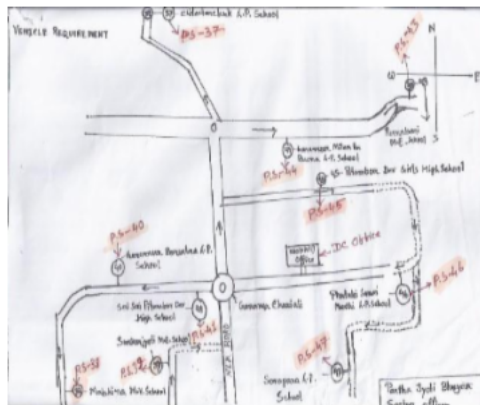

নিৰ্বাচক পঞ্জীয়ন বিষয়াৰ স্বাক্ষৰ

Nazri Naksha

Google Map View

Polling Station Building Front View

ভোটগ্ৰহন কেন্দ্ৰৰ সন্মুখৰ দৃশ্য

Cad View

Key MAP View

|   |                          |   |                          |  |                          |
|---|--------------------------|---|--------------------------|--|--------------------------|
| 1<br>নাম : বিজু মৰাং দলে<br>স্বামীৰ নাম : ৰাচিং দলে<br>ঘৰ নং : 00<br>বয়স : 42 লিঙ্গ : মহিলা          | VJS0090191<br>ফটো উপলব্ধ | 2<br>নাম : ৰাচিং দলে<br>পিতাৰ নাম : দেবীৰাম দলে<br>ঘৰ নং : 00<br>বয়স : 41 লিঙ্গ : পুৰুষ            | VJS0090183<br>ফটো উপলব্ধ | 3<br>নাম : বিকাশ সৰকাৰ<br>পিতাৰ নাম : সন্তোষ সৰকাৰ<br>ঘৰ নং : 00<br>বয়স : 21 লিঙ্গ : পুৰুষ              | VJS0082867<br>ফটো উপলব্ধ |
| 4<br>নাম : খগেশ্বৰ দলে<br>পিতাৰ নাম : দেচুৱা দলে<br>ঘৰ নং : 1<br>বয়স : 47 লিঙ্গ : পুৰুষ              | GZC4242197<br>ফটো উপলব্ধ | 5<br>নাম : ৰীনা পামেগাম দলে<br>স্বামীৰ নাম : খগেশ্বৰ দলে<br>ঘৰ নং : 1<br>বয়স : 45 লিঙ্গ : মহিলা    | GZC4242200<br>ফটো উপলব্ধ | 6<br>নাম : মাধৱ জ্যোতি দলে<br>পিতাৰ নাম : খগেশ্বৰ দলে<br>ঘৰ নং : 1<br>বয়স : 25 লিঙ্গ : পুৰুষ            | GZC0326835<br>ফটো উপলব্ধ |
| 7<br>নাম : বৰষাৰাণি দলে<br>পিতাৰ নাম : খগেশ্বৰ দলে<br>ঘৰ নং : 1<br>বয়স : 25 লিঙ্গ : মহিলা            | GZC0326959<br>ফটো উপলব্ধ | 8<br>নাম : চিত্ৰৰঞ্জন মহন্ত<br>পিতাৰ নাম : নৰোত্তম মহন্ত<br>ঘৰ নং : 2<br>বয়স : 59 লিঙ্গ : পুৰুষ    | GZC4242211<br>ফটো উপলব্ধ | 9<br>নাম : ৰঞ্জু মহন্ত<br>স্বামীৰ নাম : চিত্ৰৰঞ্জন মহন্ত<br>ঘৰ নং : 2<br>বয়স : 53 লিঙ্গ : মহিলা         | GZC4242222<br>ফটো উপলব্ধ |
| 10<br>নাম : গুনমনি মহন্ত<br>পিতাৰ নাম : চিত্ৰৰঞ্জন মহন্ত<br>ঘৰ নং : 2<br>বয়স : 35 লিঙ্গ : পুৰুষ      | GZC4242244<br>ফটো উপলব্ধ | 11<br>নাম : প্ৰদীপ মহন্ত<br>পিতাৰ নাম : চিত্ৰৰঞ্জন মহন্ত<br>ঘৰ নং : 2 কু<br>বয়স : 37 লিঙ্গ : পুৰুষ | GZC4242233<br>ফটো উপলব্ধ | 12<br>নাম : তাৰামনি সৰকাৰ মহন্ত<br>স্বামীৰ নাম : প্ৰদীপ মহন্ত<br>ঘৰ নং : 2 কু<br>বয়স : 30 লিঙ্গ : মহিলা | GZC0112144<br>ফটো উপলব্ধ |
| 13<br>নাম : হেমপ্ৰভা মহন্ত<br>পিতাৰ নাম : চিত্ৰৰঞ্জন মহন্ত<br>ঘৰ নং : 2 কু<br>বয়স : 30 লিঙ্গ : মহিলা | GZC4246075<br>ফটো উপলব্ধ | 14<br>নাম : জগদীশ চৰকাৰ<br>পিতাৰ নাম : দিনেশ চৰকাৰ<br>ঘৰ নং : 3<br>বয়স : 35 লিঙ্গ : পুৰুষ          | GZC4242277<br>ফটো উপলব্ধ | 15<br>নাম : সনালী সৰকাৰ<br>স্বামীৰ নাম : জগদীশ সৰকাৰ<br>ঘৰ নং : 3<br>বয়স : 32 লিঙ্গ : মহিলা             | GZC0444927<br>ফটো উপলব্ধ |
| 16<br>নাম : মিথন সৰকাৰ<br>পিতাৰ নাম : দিনেশ সৰকাৰ<br>ঘৰ নং : 3<br>বয়স : 25 লিঙ্গ : পুৰুষ             | GZC0246942<br>ফটো উপলব্ধ | 17<br>নাম : একাদেশী চৰকাৰ<br>স্বামীৰ নাম : ফনীন্দ্ৰ চৰকাৰ<br>ঘৰ নং : 8<br>বয়স : 67 লিঙ্গ : মহিলা   | GZC4242299<br>ফটো উপলব্ধ | 18<br>নাম : কৃষ্ণ চৰকাৰ<br>পিতাৰ নাম : ফনীন্দ্ৰ চৰকাৰ<br>ঘৰ নং : 8<br>বয়স : 43 লিঙ্গ : পুৰুষ            | GZC4242302<br>ফটো উপলব্ধ |
| 19<br>নাম : জীবন চৰকাৰ<br>পিতাৰ নাম : ফনীন্দ্ৰ চৰকাৰ<br>ঘৰ নং : 8<br>বয়স : 41 লিঙ্গ : পুৰুষ          | GZC4242313<br>ফটো উপলব্ধ | 20<br>নাম : ৰাজেন চৰকাৰ<br>পিতাৰ নাম : ফনীন্দ্ৰ চৰকাৰ<br>ঘৰ নং : 8<br>বয়স : 37 লিঙ্গ : পুৰুষ       | GZC4242324<br>ফটো উপলব্ধ | 21<br>নাম : ববিতা চৰকাৰ<br>স্বামীৰ নাম : কৃষ্ণ চৰকাৰ<br>ঘৰ নং : 8<br>বয়স : 37 লিঙ্গ : মহিলা             | GZC4242335<br>ফটো উপলব্ধ |
| 22<br>নাম : সূচমা সৰকাৰ<br>স্বামীৰ নাম : ৰাজেন সৰকাৰ<br>ঘৰ নং : 8<br>বয়স : 34 লিঙ্গ : মহিলা          | GZC0050518<br>ফটো উপলব্ধ | 23<br>নাম : সন্তুষ সৰকাৰ<br>পিতাৰ নাম : ফনীন্দ্ৰ সৰকাৰ<br>ঘৰ নং : 8<br>বয়স : 33 লিঙ্গ : পুৰুষ      | GZC4242346<br>ফটো উপলব্ধ | 24<br>নাম : কবিতা সৰকাৰ<br>স্বামীৰ নাম : জীবন সৰকাৰ<br>ঘৰ নং : 8<br>বয়স : 33 লিঙ্গ : মহিলা              | GZC4242357<br>ফটো উপলব্ধ |
| 25<br>নাম : জিন্টু সৰকাৰ<br>পিতাৰ নাম : ফনীন্দ্ৰ সৰকাৰ<br>ঘৰ নং : 8<br>বয়স : 30 লিঙ্গ : পুৰুষ        | GZC0051037<br>ফটো উপলব্ধ | 26<br>নাম : মনষা সৰকাৰ<br>স্বামীৰ নাম : অজয় ঠাকুৰ<br>ঘৰ নং : 4<br>বয়স : 22 লিঙ্গ : মহিলা          | VJS0068874<br>ফটো উপলব্ধ | 27<br>নাম : ভাগ্যৱতী সৰকাৰ<br>স্বামীৰ নাম : সন্তুষ সৰকাৰ<br>ঘৰ নং : 4<br>বয়স : 22 লিঙ্গ : মহিলা         | VJS0107037<br>ফটো উপলব্ধ |
| 28<br>নাম : জৰনা চৰকাৰ<br>স্বামীৰ নাম : গকুল চৰকাৰ<br>ঘৰ নং : 5<br>বয়স : 54 লিঙ্গ : মহিলা            | GZC4242368<br>ফটো উপলব্ধ | 29<br>নাম : অমৃত সৰকাৰ<br>পিতাৰ নাম : গকুল সৰকাৰ<br>ঘৰ নং : 5<br>বয়স : 25 লিঙ্গ : পুৰুষ            | GZC0328781<br>ফটো উপলব্ধ | 30<br>নাম : দৰবতী চৰকাৰ<br>স্বামীৰ নাম : প্ৰফুল্ল চৰকাৰ<br>ঘৰ নং : 6<br>বয়স : 69 লিঙ্গ : মহিলা          | GZC4242379<br>ফটো উপলব্ধ |