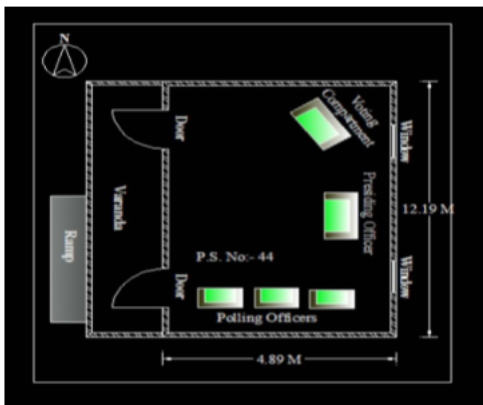

নিৰ্বাচক পঞ্জীয়ন বিষয়াৰ স্বাক্ষৰ

Nazri Naksha

Google Map View

Polling Station Building Front View

ভোটগ্ৰহন কেন্দ্ৰৰ সন্মুখৰ দৃশ্য

Cad View

Key MAP View

|   |                          |   |                          |  |                          |
|---|--------------------------|---|--------------------------|--|--------------------------|
| 1<br>নাম : বিজু মৰাং দলে<br>স্বামীৰ নাম : ৰাচিং দলে<br>ঘৰ নং : 00<br>বয়স : 42 লিঙ্গ : মহিলা          | VJS0090191<br>ফটো উপলব্ধ | 2<br>নাম : ৰাচিং দলে<br>পিতাৰ নাম : দেবীৰাম দলে<br>ঘৰ নং : 00<br>বয়স : 41 লিঙ্গ : পুৰুষ            | VJS0090183<br>ফটো উপলব্ধ | 3<br>নাম : বিকাশ সৰকাৰ<br>পিতাৰ নাম : সন্তোষ সৰকাৰ<br>ঘৰ নং : 00<br>বয়স : 21 লিঙ্গ : পুৰুষ              | VJS0082867<br>ফটো উপলব্ধ |
| 4<br>নাম : খগেশ্বৰ দলে<br>পিতাৰ নাম : দেচুৱা দলে<br>ঘৰ নং : 1<br>বয়স : 47 লিঙ্গ : পুৰুষ              | GZC4242197<br>ফটো উপলব্ধ | 5<br>নাম : ৰীনা পামেগাম দলে<br>স্বামীৰ নাম : খগেশ্বৰ দলে<br>ঘৰ নং : 1<br>বয়স : 45 লিঙ্গ : মহিলা    | GZC4242200<br>ফটো উপলব্ধ | 6<br>নাম : মাধৱ জ্যোতি দলে<br>পিতাৰ নাম : খগেশ্বৰ দলে<br>ঘৰ নং : 1<br>বয়স : 25 লিঙ্গ : পুৰুষ            | GZC0326835<br>ফটো উপলব্ধ |
| 7<br>নাম : বৰষাৰাণি দলে<br>পিতাৰ নাম : খগেশ্বৰ দলে<br>ঘৰ নং : 1<br>বয়স : 25 লিঙ্গ : মহিলা            | GZC0326959<br>ফটো উপলব্ধ | 8<br>নাম : চিত্ৰৰঞ্জন মহন্ত<br>পিতাৰ নাম : নৰোত্তম মহন্ত<br>ঘৰ নং : 2<br>বয়স : 59 লিঙ্গ : পুৰুষ    | GZC4242211<br>ফটো উপলব্ধ | 9<br>নাম : ৰঞ্জু মহন্ত<br>স্বামীৰ নাম : চিত্ৰৰঞ্জন মহন্ত<br>ঘৰ নং : 2<br>বয়স : 53 লিঙ্গ : মহিলা         | GZC4242222<br>ফটো উপলব্ধ |
| 10<br>নাম : গুনমনি মহন্ত<br>পিতাৰ নাম : চিত্ৰৰঞ্জন মহন্ত<br>ঘৰ নং : 2<br>বয়স : 35 লিঙ্গ : পুৰুষ      | GZC4242244<br>ফটো উপলব্ধ | 11<br>নাম : প্ৰদীপ মহন্ত<br>পিতাৰ নাম : চিত্ৰৰঞ্জন মহন্ত<br>ঘৰ নং : 2 কু<br>বয়স : 37 লিঙ্গ : পুৰুষ | GZC4242233<br>ফটো উপলব্ধ | 12<br>নাম : তাৰামনি সৰকাৰ মহন্ত<br>স্বামীৰ নাম : প্ৰদীপ মহন্ত<br>ঘৰ নং : 2 কু<br>বয়স : 30 লিঙ্গ : মহিলা | GZC0112144<br>ফটো উপলব্ধ |
| 13<br>নাম : হেমপ্ৰভা মহন্ত<br>পিতাৰ নাম : চিত্ৰৰঞ্জন মহন্ত<br>ঘৰ নং : 2 কু<br>বয়স : 30 লিঙ্গ : মহিলা | GZC4246075<br>ফটো উপলব্ধ | 14<br>নাম : জগদীশ চৰকাৰ<br>পিতাৰ নাম : দিনেশ চৰকাৰ<br>ঘৰ নং : 3<br>বয়স : 35 লিঙ্গ : পুৰুষ          | GZC4242277<br>ফটো উপলব্ধ | 15<br>নাম : সনালী সৰকাৰ<br>স্বামীৰ নাম : জগদীশ সৰকাৰ<br>ঘৰ নং : 3<br>বয়স : 32 লিঙ্গ : মহিলা             | GZC0444927<br>ফটো উপলব্ধ |
| 16<br>নাম : মিথন সৰকাৰ<br>পিতাৰ নাম : দিনেশ সৰকাৰ<br>ঘৰ নং : 3<br>বয়স : 25 লিঙ্গ : পুৰুষ             | GZC0246942<br>ফটো উপলব্ধ | 17<br>নাম : একাদেশী চৰকাৰ<br>স্বামীৰ নাম : ফনীন্দ্ৰ চৰকাৰ<br>ঘৰ নং : 8<br>বয়স : 67 লিঙ্গ : মহিলা   | GZC4242299<br>ফটো উপলব্ধ | 18<br>নাম : কৃষ্ণ চৰকাৰ<br>পিতাৰ নাম : ফনীন্দ্ৰ চৰকাৰ<br>ঘৰ নং : 8<br>বয়স : 43 লিঙ্গ : পুৰুষ            | GZC4242302<br>ফটো উপলব্ধ |
| 19<br>নাম : জীবন চৰকাৰ<br>পিতাৰ নাম : ফনীন্দ্ৰ চৰকাৰ<br>ঘৰ নং : 8<br>বয়স : 41 লিঙ্গ : পুৰুষ          | GZC4242313<br>ফটো উপলব্ধ | 20<br>নাম : ৰাজেন চৰকাৰ<br>পিতাৰ নাম : ফনীন্দ্ৰ চৰকাৰ<br>ঘৰ নং : 8<br>বয়স : 37 লিঙ্গ : পুৰুষ       | GZC4242324<br>ফটো উপলব্ধ | 21<br>নাম : ববিতা চৰকাৰ<br>স্বামীৰ নাম : কৃষ্ণ চৰকাৰ<br>ঘৰ নং : 8<br>বয়স : 37 লিঙ্গ : মহিলা             | GZC4242335<br>ফটো উপলব্ধ |
| 22<br>নাম : সূচমা সৰকাৰ<br>স্বামীৰ নাম : ৰাজেন সৰকাৰ<br>ঘৰ নং : 8<br>বয়স : 34 লিঙ্গ : মহিলা          | GZC0050518<br>ফটো উপলব্ধ | 23<br>নাম : সন্তুষ সৰকাৰ<br>পিতাৰ নাম : ফনীন্দ্ৰ সৰকাৰ<br>ঘৰ নং : 8<br>বয়স : 33 লিঙ্গ : পুৰুষ      | GZC4242346<br>ফটো উপলব্ধ | 24<br>নাম : কবিতা সৰকাৰ<br>স্বামীৰ নাম : জীবন সৰকাৰ<br>ঘৰ নং : 8<br>বয়স : 33 লিঙ্গ : মহিলা              | GZC4242357<br>ফটো উপলব্ধ |
| 25<br>নাম : জিন্টু সৰকাৰ<br>পিতাৰ নাম : ফনীন্দ্ৰ সৰকাৰ<br>ঘৰ নং : 8<br>বয়স : 30 লিঙ্গ : পুৰুষ        | GZC0051037<br>ফটো উপলব্ধ | 26<br>নাম : মনষা সৰকাৰ<br>স্বামীৰ নাম : অজয় ঠাকুৰ<br>ঘৰ নং : 4<br>বয়স : 22 লিঙ্গ : মহিলা          | VJS0068874<br>ফটো উপলব্ধ | 27<br>নাম : ভাগ্যৱতী সৰকাৰ<br>স্বামীৰ নাম : সন্তুষ সৰকাৰ<br>ঘৰ নং : 4<br>বয়স : 22 লিঙ্গ : মহিলা         | VJS0107037<br>ফটো উপলব্ধ |
| 28<br>নাম : জৰনা চৰকাৰ<br>স্বামীৰ নাম : গকুল চৰকাৰ<br>ঘৰ নং : 5<br>বয়স : 54 লিঙ্গ : মহিলা            | GZC4242368<br>ফটো উপলব্ধ | 29<br>নাম : অমৃত সৰকাৰ<br>পিতাৰ নাম : গকুল সৰকাৰ<br>ঘৰ নং : 5<br>বয়স : 25 লিঙ্গ : পুৰুষ            | GZC0328781<br>ফটো উপলব্ধ | 30<br>নাম : দৰবতী চৰকাৰ<br>স্বামীৰ নাম : প্ৰফুল্ল চৰকাৰ<br>ঘৰ নং : 6<br>বয়স : 69 লিঙ্গ : মহিলা          | GZC4242379<br>ফটো উপলব্ধ |