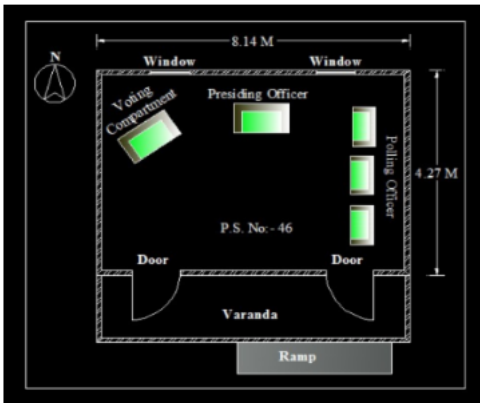

নিৰ্বাচক পঞ্জীয়ন বিষয়াৰ স্বাক্ষৰ

Nazri Naksha

Google Map View

Polling Station Building Front View

ভোটগ্ৰহন কেন্দ্ৰৰ সন্মুখৰ দৃশ্য

Cad View

Key MAP View

1 নাম : কৰিশা দিহিঙীয়া বৰুৱা স্বামীৰ নাম: নীতু বৰুৱা ঘৰ নং : 0 বয়স : 30 লিঙ্গ : মহিলা	GZC0471896 ফটো উপলব্ধ	2 নাম : পৰিসীতা কাকটা বৰুৱা স্বামীৰ নাম: ৰঞ্জিত বৰুৱা ঘৰ নং : 0 বয়স : 24 লিঙ্গ : মহিলা	GZC0471771 ফটো উপলব্ধ	3 নাম : তিলেশ্বৰ কলিতা পিতাৰ নাম: সাগৰ কলিতা ঘৰ নং : 1 বয়স : 74 লিঙ্গ : পুৰুষ	GZC4434600 ফটো উপলব্ধ
4 নাম : অঞ্জু কলিতা পিতাৰ নাম: তিলেশ্বৰ কলিতা ঘৰ নং : 1 বয়স : 43 লিঙ্গ : মহিলা	GZC0057679 ফটো উপলব্ধ	S2 5 নাম : পল্লবী কলিতা পিতাৰ নাম: তিলেশ্বৰ কলিতা ঘৰ নং : 1 বয়স : 34 লিঙ্গ : মহিলা	GZC4443225 ফটো উপলব্ধ	6 নাম : সমীৰ জ্যোতি কলিতা পিতাৰ নাম: তিলেশ্বৰ কলিতা ঘৰ নং : 1 বয়স : 32 লিঙ্গ : পুৰুষ	GZC4443258 ফটো উপলব্ধ
7 নাম : প্ৰিয়ংকা বৰা স্বামীৰ নাম: দাদু বৰা ঘৰ নং : 01 বয়স : 25 লিঙ্গ : মহিলা	VJS0119206 ফটো উপলব্ধ	8 নাম : প্ৰফুল্ল হাজৰিকা পিতাৰ নাম: ৰঘুবাম হাজৰিকা ঘৰ নং : 2 বয়স : 47 লিঙ্গ : পুৰুষ	GZC4434713 ফটো উপলব্ধ	9 নাম : বনু হাজৰিকা স্বামীৰ নাম: প্ৰফুল্ল হাজৰিকা ঘৰ নং : 2 বয়স : 42 লিঙ্গ : মহিলা	GZC4434724 ফটো উপলব্ধ
10 নাম : পূজা হাজৰিকা পিতাৰ নাম: প্ৰফুল্ল হাজৰিকা ঘৰ নং : 02 বয়স : 29 লিঙ্গ : মহিলা	GZC0443572 ফটো উপলব্ধ	11 নাম : ৰেখা হাজৰিকা স্বামীৰ নাম: সৰ্বেশ্বৰ হাজৰিকা ঘৰ নং : 3 বয়স : 55 লিঙ্গ : মহিলা	GZC4434746 ফটো উপলব্ধ	12 নাম : সৰ্বেশ্বৰ হাজৰিকা পিতাৰ নাম: ৰঘুবাম হাজৰিকা ঘৰ নং : 3 বয়স : 42 লিঙ্গ : পুৰুষ	GZC4434735 ফটো উপলব্ধ
13 নাম : তৰালী হাজৰিকা পিতাৰ নাম: সৰ্বেশ্বৰ হাজৰিকা ঘৰ নং : 3 বয়স : 25 লিঙ্গ : মহিলা	GZC0330373 ফটো উপলব্ধ	14 নাম : লিলি হাজৰিকা পিতাৰ নাম: বিষ্ণুবাম হাজৰিকা ঘৰ নং : 8 বয়স : 49 লিঙ্গ : মহিলা	GZC4434757 ফটো উপলব্ধ	15 নাম : চম্পক হাজৰিকা পিতাৰ নাম: বিষ্ণুবাম হাজৰিকা ঘৰ নং : 8 বয়স : 45 লিঙ্গ : পুৰুষ	GZC4434779 ফটো উপলব্ধ
16 নাম : জন হাজৰিকা পিতাৰ নাম: বিষ্ণুবাম হাজৰিকা ঘৰ নং : 8 বয়স : 42 লিঙ্গ : মহিলা	GZC4434780 ফটো উপলব্ধ	17 নাম : পবন হাজৰিকা পিতাৰ নাম: কমলেশ্বৰ হাজৰিকা ঘৰ নং : 5 বয়স : 55 লিঙ্গ : পুৰুষ	GZC4434826 ফটো উপলব্ধ	18 নাম : দীপামনি হাজৰিকা স্বামীৰ নাম: প্ৰবন হাজৰিকা ঘৰ নং : 5 বয়স : 44 লিঙ্গ : মহিলা	GZC4434837 ফটো উপলব্ধ
19 নাম : ৰঞ্জন হাজৰিকা পিতাৰ নাম: কমলেশ্বৰ হাজৰিকা ঘৰ নং : 5 বয়স : 42 লিঙ্গ : পুৰুষ	GZC4434848 ফটো উপলব্ধ	20 নাম : ৰিঞ্জু হাজৰিকা স্বামীৰ নাম: ৰঞ্জন হাজৰিকা ঘৰ নং : 5 বয়স : 39 লিঙ্গ : মহিলা	GZC4434859 ফটো উপলব্ধ	21 নাম : প্ৰনব হাজৰিকা পিতাৰ নাম: কমলেশ্বৰ হাজৰিকা ঘৰ নং : 5 বয়স : 37 লিঙ্গ : পুৰুষ	GZC4434860 ফটো উপলব্ধ
22 নাম : পাপুলি হাজৰিকা স্বামীৰ নাম: প্ৰণব হাজৰিকা ঘৰ নং : 5 বয়স : 36 লিঙ্গ : মহিলা	GZC0270041 ফটো উপলব্ধ	23 নাম : প্ৰিয়ংকা হাজৰিকা পিতাৰ নাম: ৰঞ্জন হাজৰিকা ঘৰ নং : 5 বয়স : 28 লিঙ্গ : মহিলা	GZC0115345 ফটো উপলব্ধ	24 নাম : পাৰ্থ প্ৰতিম হাজৰিকা পিতাৰ নাম: ৰঞ্জন হাজৰিকা ঘৰ নং : 5 বয়স : 21 লিঙ্গ : পুৰুষ	GZC4255782 ফটো উপলব্ধ
25 নাম : গৌৰী শংকৰ হাজৰিকা পিতাৰ নাম: পবন হাজৰিকা ঘৰ নং : 5 বয়স : 20 লিঙ্গ : পুৰুষ	VJS0081752 ফটো উপলব্ধ	26 নাম : সাগৰ হাজৰিকা পিতাৰ নাম: পশুৰাম হাজৰিকা ঘৰ নং : 6 বয়স : 62 লিঙ্গ : পুৰুষ	GZC4434871 ফটো উপলব্ধ	27 নাম : লিলি হাজৰিকা স্বামীৰ নাম: সাগৰ হাজৰিকা ঘৰ নং : 6 বয়স : 47 লিঙ্গ : মহিলা	GZC4434882 ফটো উপলব্ধ
28 নাম : বলীন শইকীয়া পিতাৰ নাম: মালভোগ শইকীয়া ঘৰ নং : 9 বয়স : 53 লিঙ্গ : পুৰুষ	GZC4434893 ফটো উপলব্ধ	29 নাম : মঞ্জু শইকীয়া স্বামীৰ নাম: বলীন শইকীয়া ঘৰ নং : 9 বয়স : 44 লিঙ্গ : মহিলা	GZC4434906 ফটো উপলব্ধ	30 নাম : ৰূপক শইকীয়া পিতাৰ নাম: বলীন শইকীয়া ঘৰ নং : 9 বয়স : 34 লিঙ্গ : পুৰুষ	GZC1627925 ফটো উপলব্ধ