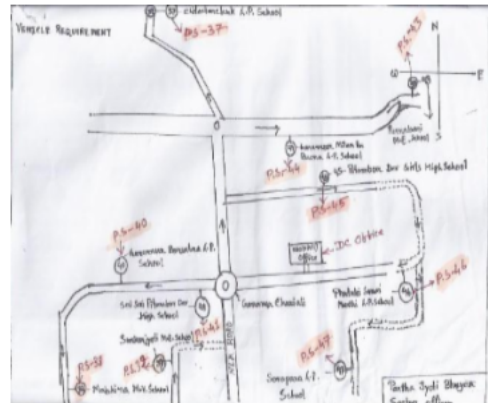

নিৰ্বাচক পঞ্জীয়ন বিষয়াৰ স্বাক্ষৰ

Nazri Naksha

Google Map View

Polling Station Building Front View

ভোটগ্ৰহন কেন্দ্ৰৰ সন্মুখৰ দৃশ্য

Cad View

Key MAP View

1 নাম : কৰিশা দিহিঙীয়া বৰুৱা স্বামীৰ নাম: নীতু বৰুৱা ঘৰ নং : 0 বয়স : 30 লিঙ্গ : মহিলা	GZC0471896 ফটো উপলব্ধ	2 নাম : পৰিসীতা কাকটা বৰুৱা স্বামীৰ নাম: ৰঞ্জিত বৰুৱা ঘৰ নং : 0 বয়স : 24 লিঙ্গ : মহিলা	GZC0471771 ফটো উপলব্ধ	3 নাম : তিলেশ্বৰ কলিতা পিতাৰ নাম: সাগৰ কলিতা ঘৰ নং : 1 বয়স : 74 লিঙ্গ : পুৰুষ	GZC4434600 ফটো উপলব্ধ
4 নাম : অঞ্জু কলিতা পিতাৰ নাম: তিলেশ্বৰ কলিতা ঘৰ নং : 1 বয়স : 43 লিঙ্গ : মহিলা	GZC0057679 ফটো উপলব্ধ	S2 5 নাম : পল্লবী কলিতা পিতাৰ নাম: তিলেশ্বৰ কলিতা ঘৰ নং : 1 বয়স : 34 লিঙ্গ : মহিলা	GZC4443225 ফটো উপলব্ধ	6 নাম : সমীৰ জ্যোতি কলিতা পিতাৰ নাম: তিলেশ্বৰ কলিতা ঘৰ নং : 1 বয়স : 32 লিঙ্গ : পুৰুষ	GZC4443258 ফটো উপলব্ধ
7 নাম : প্ৰিয়ংকা বৰা স্বামীৰ নাম: দাদু বৰা ঘৰ নং : 01 বয়স : 25 লিঙ্গ : মহিলা	VJS0119206 ফটো উপলব্ধ	8 নাম : প্ৰফুল্ল হাজৰিকা পিতাৰ নাম: ৰঘুবাম হাজৰিকা ঘৰ নং : 2 বয়স : 47 লিঙ্গ : পুৰুষ	GZC4434713 ফটো উপলব্ধ	9 নাম : বনু হাজৰিকা স্বামীৰ নাম: প্ৰফুল্ল হাজৰিকা ঘৰ নং : 2 বয়স : 42 লিঙ্গ : মহিলা	GZC4434724 ফটো উপলব্ধ
10 নাম : পূজা হাজৰিকা পিতাৰ নাম: প্ৰফুল্ল হাজৰিকা ঘৰ নং : 02 বয়স : 29 লিঙ্গ : মহিলা	GZC0443572 ফটো উপলব্ধ	11 নাম : ৰেখা হাজৰিকা স্বামীৰ নাম: সৰ্বেশ্বৰ হাজৰিকা ঘৰ নং : 3 বয়স : 55 লিঙ্গ : মহিলা	GZC4434746 ফটো উপলব্ধ	12 নাম : সৰ্বেশ্বৰ হাজৰিকা পিতাৰ নাম: ৰঘুবাম হাজৰিকা ঘৰ নং : 3 বয়স : 42 লিঙ্গ : পুৰুষ	GZC4434735 ফটো উপলব্ধ
13 নাম : তৰালী হাজৰিকা পিতাৰ নাম: সৰ্বেশ্বৰ হাজৰিকা ঘৰ নং : 3 বয়স : 25 লিঙ্গ : মহিলা	GZC0330373 ফটো উপলব্ধ	14 নাম : লিলি হাজৰিকা পিতাৰ নাম: বিষ্ণুবাম হাজৰিকা ঘৰ নং : 8 বয়স : 49 লিঙ্গ : মহিলা	GZC4434757 ফটো উপলব্ধ	15 নাম : চম্পক হাজৰিকা পিতাৰ নাম: বিষ্ণুবাম হাজৰিকা ঘৰ নং : 8 বয়স : 45 লিঙ্গ : পুৰুষ	GZC4434779 ফটো উপলব্ধ
16 নাম : জন হাজৰিকা পিতাৰ নাম: বিষ্ণুবাম হাজৰিকা ঘৰ নং : 8 বয়স : 42 লিঙ্গ : মহিলা	GZC4434780 ফটো উপলব্ধ	17 নাম : পবন হাজৰিকা পিতাৰ নাম: কমলেশ্বৰ হাজৰিকা ঘৰ নং : 5 বয়স : 55 লিঙ্গ : পুৰুষ	GZC4434826 ফটো উপলব্ধ	18 নাম : দীপামনি হাজৰিকা স্বামীৰ নাম: প্ৰবন হাজৰিকা ঘৰ নং : 5 বয়স : 44 লিঙ্গ : মহিলা	GZC4434837 ফটো উপলব্ধ
19 নাম : ৰঞ্জন হাজৰিকা পিতাৰ নাম: কমলেশ্বৰ হাজৰিকা ঘৰ নং : 5 বয়স : 42 লিঙ্গ : পুৰুষ	GZC4434848 ফটো উপলব্ধ	20 নাম : ৰিঞ্জু হাজৰিকা স্বামীৰ নাম: ৰঞ্জন হাজৰিকা ঘৰ নং : 5 বয়স : 39 লিঙ্গ : মহিলা	GZC4434859 ফটো উপলব্ধ	21 নাম : প্ৰনব হাজৰিকা পিতাৰ নাম: কমলেশ্বৰ হাজৰিকা ঘৰ নং : 5 বয়স : 37 লিঙ্গ : পুৰুষ	GZC4434860 ফটো উপলব্ধ
22 নাম : পাপুলি হাজৰিকা স্বামীৰ নাম: প্ৰণব হাজৰিকা ঘৰ নং : 5 বয়স : 36 লিঙ্গ : মহিলা	GZC0270041 ফটো উপলব্ধ	23 নাম : প্ৰিয়ংকা হাজৰিকা পিতাৰ নাম: ৰঞ্জন হাজৰিকা ঘৰ নং : 5 বয়স : 28 লিঙ্গ : মহিলা	GZC0115345 ফটো উপলব্ধ	24 নাম : পাৰ্থ প্ৰতিম হাজৰিকা পিতাৰ নাম: ৰঞ্জন হাজৰিকা ঘৰ নং : 5 বয়স : 21 লিঙ্গ : পুৰুষ	GZC4255782 ফটো উপলব্ধ
25 নাম : গৌৰী শংকৰ হাজৰিকা পিতাৰ নাম: পবন হাজৰিকা ঘৰ নং : 5 বয়স : 20 লিঙ্গ : পুৰুষ	VJS0081752 ফটো উপলব্ধ	26 নাম : সাগৰ হাজৰিকা পিতাৰ নাম: পশুৰাম হাজৰিকা ঘৰ নং : 6 বয়স : 62 লিঙ্গ : পুৰুষ	GZC4434871 ফটো উপলব্ধ	27 নাম : লিলি হাজৰিকা স্বামীৰ নাম: সাগৰ হাজৰিকা ঘৰ নং : 6 বয়স : 47 লিঙ্গ : মহিলা	GZC4434882 ফটো উপলব্ধ
28 নাম : বলীন শইকীয়া পিতাৰ নাম: মালভোগ শইকীয়া ঘৰ নং : 9 বয়স : 53 লিঙ্গ : পুৰুষ	GZC4434893 ফটো উপলব্ধ	29 নাম : মঞ্জু শইকীয়া স্বামীৰ নাম: বলীন শইকীয়া ঘৰ নং : 9 বয়স : 44 লিঙ্গ : মহিলা	GZC4434906 ফটো উপলব্ধ	30 নাম : ৰূপক শইকীয়া পিতাৰ নাম: বলীন শইকীয়া ঘৰ নং : 9 বয়স : 34 লিঙ্গ : পুৰুষ	GZC1627925 ফটো উপলব্ধ