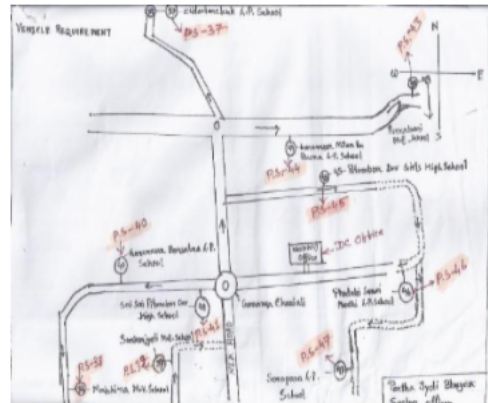

নিৰ্বাচক পঞ্জীয়ন বিষয়াৰ স্বাক্ষৰ

Nazri Naksha

Google Map View

Polling Station Building Front View

ভোটগ্ৰহন কেন্দ্ৰৰ সন্মুখৰ দৃশ্য

Cad View

Key MAP View

বিধানসভা সমষ্টিৰ নম্বৰ আৰু নাম : 98-মাজুলী
অংশৰ নম্বৰ আৰু নাম : 1-উত্তৰ কমলাবাৰী সত্ৰ