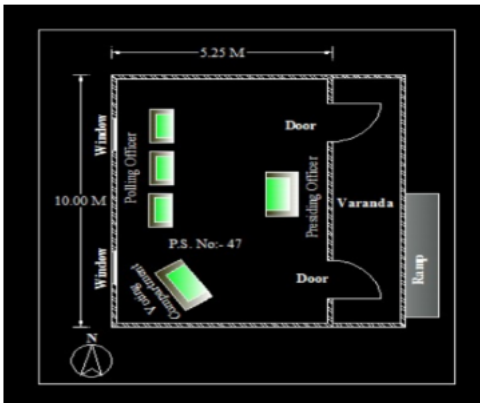

নিৰ্বাচক পঞ্জীয়ন বিষয়াৰ স্বাক্ষৰ

Nazri Naksha

Google Map View

Polling Station Building Front View

ভোটগ্ৰহন কেন্দ্ৰৰ সন্মুখৰ দৃশ্য

Cad View

Key MAP View

বিধানসভা সমষ্টিৰ নম্বৰ আৰু নাম : 98-মাজুলী
অংশৰ নম্বৰ আৰু নাম : 1-উত্তৰ কমলাবাৰী সত্ৰ