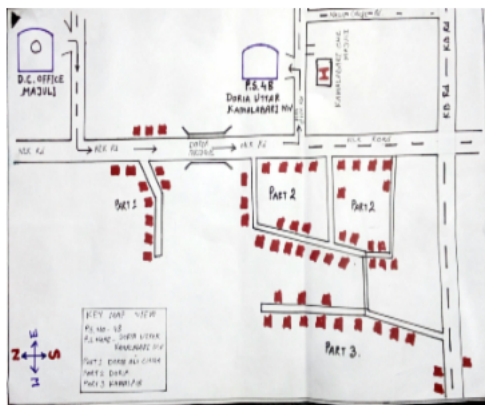

ভোটাৰ তালিকা 2026 S03 অসম

বিধানসভা সমষ্টিৰ নম্বৰ, নাম আৰু সংৰক্ষণৰ স্থিতি : 98 - মাজুলী (অনুসূচিত জনজাতি)		খণ্ড নং : 31			
এই বিধানসভা সমষ্টিত কোন সংসদীয় সমষ্টিৰ অন্তৰ্গত তাৰ নম্বৰ, নাম আৰু সংৰক্ষণ স্থিতি : 14 - যোৰহাট (সাধাৰণ)					
1. সংশোধনৰ বিৱৰণ					
সংশোধনৰ বছৰ	2026	তালিকাৰ চিনাক্তকৰণ			
ভিত্তি তাৰিখ	01-04-2026	বিশেষ সংশোধন, 2026 চনৰ পূৰ্বৰ 2025 চনৰ মূল তালিকাৰ লগত থকা সংযোজন সমূহ একত্ৰিতকৰণ কৰা তালিকা।			
সংশোধনৰ প্ৰকাৰ	বিশেষ সংশোধন 2026				
প্ৰকাশনৰ তাৰিখ	23-03-2026				
2. খণ্ড আৰু ভোটগ্ৰহন কেন্দ্ৰৰ বিৱৰণ					
খণ্ডৰ অন্তৰ্গত এলেকা সমূহৰ নম্বৰ আৰু নাম					
1-আলিচিগা	মূল চহৰ/গাওঁ : চিভিল তিনিআলি				
2-দৰিয়া	ৱাৰ্ড নং :				
3-কমলপুৰ	ডাকঘৰ : কমলাবাৰী				
	পুলিচ থানা : মাজুলী				
	ব্লক : মাজুলী (অংশ-১)				
	ৰাজহ চক্ৰ : মাজুলী				
	জিলা : মাজুলী				
	পিনকোড : 785106				
3. ভোটগ্ৰহন কেন্দ্ৰৰ বিৱৰণ					
ভোটগ্ৰহন কেন্দ্ৰৰ নম্বৰ আৰু নাম :		ভোটগ্ৰহন কেন্দ্ৰৰ প্ৰকাৰ (পুৰুষ/মহিলা/সাধাৰণ)		সাধাৰণ	
31 - দৰিয়া উত্তৰ কমলাবাৰী মধ্য বুনিয়াদি বিদ্যালয়		খণ্ডৰ অন্তৰ্গত সহায়ক ভোটগ্ৰহন কেন্দ্ৰৰ সংখ্যা :		0	
ভোটগ্ৰহন কেন্দ্ৰৰ ঠিকনা :					
দৰিয়া উত্তৰ কমলাবাৰী মধ্য বুনিয়াদি বিদ্যালয়, কোঠা-১, চিভিল তিনিআলি					
4. ভোটাৰৰ সংখ্যা					
আৰম্ভনি ক্ৰমিক নং	শেষ ক্ৰমিক নং	মুঠ ভোটাৰ			
		পুৰুষ	মহিলা	৩য় লিঙ্গ	মুঠ
1	777	354	412	0	766

নিৰ্বাচক পঞ্জীয়ন বিষয়াৰ স্বাক্ষৰ

Nazri Naksha

Google Map View

Polling Station Building Front View

ভোটগ্ৰহন কেন্দ্ৰৰ সন্মুখৰ দৃশ্য

Cad View

Key MAP View