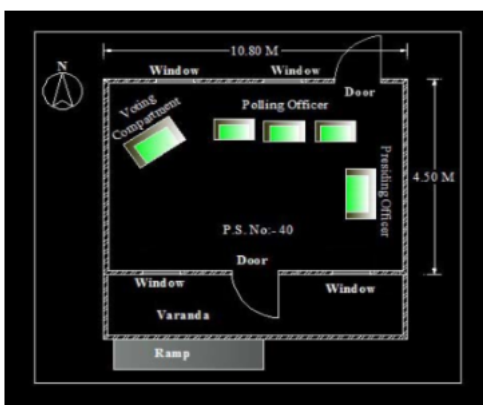

নিৰ্বাচক পঞ্জীয়ন বিষয়াৰ স্বাক্ষৰ

Nazri Naksha

Google Map View

Polling Station Building Front View

ভোটগ্ৰহন কেন্দ্ৰৰ সন্মুখৰ দৃশ্য

Cad View

Key MAP View

<p># 1</p> <p>নাম : দুল মণি বৰুৱা স্বামীৰ নাম : বিকাশ কুমাৰ হাজাৰিকা ঘৰ নং : 84 বয়স : 33 লিঙ্গ : মহিলা</p> <p>ফটো উপলব্ধ</p> <p>GZC0458315</p>	<p>2</p> <p>নাম : অৰূপ কুমাৰ বৰা পিতাৰ নাম : বাবাই বৰা ঘৰ নং : 1 বয়স : 62 লিঙ্গ : পুৰুষ</p> <p>ফটো উপলব্ধ</p> <p>GZC3934563</p>	<p>3</p> <p>নাম : বিজু বৰা স্বামীৰ নাম : অৰূপ বৰা ঘৰ নং : 1 বয়স : 46 লিঙ্গ : মহিলা</p> <p>ফটো উপলব্ধ</p> <p>GZC3934574</p>
<p>4</p> <p>নাম : সংঘমিত্ৰা বৰা পিতাৰ নাম : অৰূপ কুমাৰ বৰা ঘৰ নং : 1 বয়স : 27 লিঙ্গ : মহিলা</p> <p>ফটো উপলব্ধ</p> <p>GZC0103978</p>	<p>5</p> <p>নাম : সংযুক্তা বৰা পিতাৰ নাম : অৰূপ কুমাৰ বৰা ঘৰ নং : 1 বয়স : 24 লিঙ্গ : মহিলা</p> <p>ফটো উপলব্ধ</p> <p>GZC0252049</p>	<p>6</p> <p>নাম : তৰুন সৰকাৰ পিতাৰ নাম : বলোৰাম সৰকাৰ ঘৰ নং : 2 বয়স : 72 লিঙ্গ : পুৰুষ</p> <p>ফটো উপলব্ধ</p> <p>GZC3934585</p>
<p>7</p> <p>নাম : গীতা সৰকাৰ স্বামীৰ নাম : তৰুন সৰকাৰ ঘৰ নং : 2 বয়স : 64 লিঙ্গ : মহিলা</p> <p>ফটো উপলব্ধ</p> <p>GZC3934596</p>	<p>8</p> <p>নাম : শশী সৰকাৰ পিতাৰ নাম : তৰুন সৰকাৰ ঘৰ নং : 2 বয়স : 40 লিঙ্গ : পুৰুষ</p> <p>ফটো উপলব্ধ</p> <p>GZC3934610</p>	<p>9</p> <p>নাম : অক্ষৰা সিংহা চৰকাৰ স্বামীৰ নাম : নৃপেন চৰকাৰ ঘৰ নং : 2 বয়স : 39 লিঙ্গ : মহিলা</p> <p>ফটো উপলব্ধ</p> <p>GZC3934632</p>
<p>10</p> <p>নাম : চন্দ্ৰমা দাস স্বামীৰ নাম : প্ৰণব দাস ঘৰ নং : 2 বয়স : 39 লিঙ্গ : মহিলা</p> <p>ফটো উপলব্ধ</p> <p>GZC0268029</p>	<p>11</p> <p>নাম : স্বপনা ভৰুলী চৰকাৰ স্বামীৰ নাম : শশী চৰকাৰ ঘৰ নং : 2 বয়স : 33 লিঙ্গ : মহিলা</p> <p>ফটো উপলব্ধ</p> <p>GZC3934621</p>	<p>12</p> <p>নাম : প্ৰদীপ বৰা পিতাৰ নাম : শিবৰাম বৰা ঘৰ নং : 3 বয়স : 67 লিঙ্গ : পুৰুষ</p> <p>ফটো উপলব্ধ</p> <p>GZC3934643</p>
<p>13</p> <p>নাম : পুন্যপ্ৰভা বৰা স্বামীৰ নাম : প্ৰদীপ বৰা ঘৰ নং : 3 বয়স : 55 লিঙ্গ : মহিলা</p> <p>ফটো উপলব্ধ</p> <p>GZC3934654</p>	<p>14</p> <p>নাম : ভক্তনাৰায়ন বৰা পিতাৰ নাম : প্ৰদীপ বৰা ঘৰ নং : 3 বয়স : 39 লিঙ্গ : পুৰুষ</p> <p>ফটো উপলব্ধ</p> <p>GZC3934665</p>	<p>15</p> <p>নাম : বেদান্ত বৰা পিতাৰ নাম : প্ৰদীপ বৰা ঘৰ নং : 3 বয়স : 37 লিঙ্গ : পুৰুষ</p> <p>ফটো উপলব্ধ</p> <p>GZC3934676</p>
<p>16</p> <p>নাম : ৰুলী বৰা পিতাৰ নাম : প্ৰদীপ বৰা ঘৰ নং : 3 বয়স : 36 লিঙ্গ : মহিলা</p> <p>ফটো উপলব্ধ</p> <p>GZC3934687</p>	<p>17</p> <p>নাম : প্ৰভাকৰ বৰা পিতাৰ নাম : প্ৰদীপ বৰা ঘৰ নং : 3 বয়স : 35 লিঙ্গ : পুৰুষ</p> <p>ফটো উপলব্ধ</p> <p>GZC3934698</p>	<p>18</p> <p>নাম : পদমী দেৱী স্বামীৰ নাম : ভক্তনাৰায়ণ বৰা ঘৰ নং : 3 বয়স : 28 লিঙ্গ : মহিলা</p> <p>ফটো উপলব্ধ</p> <p>GZC0278549</p>
<p>19</p> <p>নাম : নাৰায়ণ দত্ত পিতাৰ নাম : সভাৰাম দত্ত ঘৰ নং : 8 বয়স : 64 লিঙ্গ : পুৰুষ</p> <p>ফটো উপলব্ধ</p> <p>GZC3934734</p>	<p>20</p> <p>নাম : নিতু দত্ত স্বামীৰ নাম : নাৰায়ন দত্ত ঘৰ নং : 8 বয়স : 40 লিঙ্গ : মহিলা</p> <p>ফটো উপলব্ধ</p> <p>GZC3934745</p>	<p>21</p> <p>নাম : হিমাংশু দত্ত পিতাৰ নাম : নাৰায়ণ দত্ত ঘৰ নং : 8 বয়স : 27 লিঙ্গ : পুৰুষ</p> <p>ফটো উপলব্ধ</p> <p>GZC0147868</p>
<p>22</p> <p>নাম : ৰূপক ভূঞা পিতাৰ নাম : অমূল্য ভূঞা ঘৰ নং : 5 বয়স : 60 লিঙ্গ : পুৰুষ</p> <p>ফটো উপলব্ধ</p> <p>GZC3934767</p>	<p>23</p> <p>নাম : মঞ্জুমা ভূঞা স্বামীৰ নাম : ৰূপক ভূঞা ঘৰ নং : 5 বয়স : 50 লিঙ্গ : মহিলা</p> <p>ফটো উপলব্ধ</p> <p>GZC3934778</p>	<p>24</p> <p>নাম : সুস্মিতা ভূঞা পিতাৰ নাম : ৰূপক ভূঞা ঘৰ নং : 5 বয়স : 28 লিঙ্গ : মহিলা</p> <p>ফটো উপলব্ধ</p> <p>GZC0188086</p>
<p>25</p> <p>নাম : পৰীক্ষিত সৰকাৰ পিতাৰ নাম : যোগি সৰকাৰ ঘৰ নং : 6 বয়স : 74 লিঙ্গ : পুৰুষ</p> <p>ফটো উপলব্ধ</p> <p>GZC3934803</p>	<p>26</p> <p>নাম : কালিদাস সৰকাৰ পিতাৰ নাম : পৰীক্ষিত সৰকাৰ ঘৰ নং : 6 বয়স : 45 লিঙ্গ : পুৰুষ</p> <p>ফটো উপলব্ধ</p> <p>GZC3934814</p>	<p>27</p> <p>নাম : ৰিংকুমনি সৰকাৰ স্বামীৰ নাম : কালিদাস সৰকাৰ ঘৰ নং : 6 বয়স : 38 লিঙ্গ : মহিলা</p> <p>ফটো উপলব্ধ</p> <p>GZC3934825</p>
<p>28</p> <p>নাম : চেমা সৰকাৰ পিতাৰ নাম : পৰীক্ষিত সৰকাৰ ঘৰ নং : 6 বয়স : 35 লিঙ্গ : পুৰুষ</p> <p>ফটো উপলব্ধ</p> <p>GZC3934836</p>	<p>29</p> <p>নাম : ববীতা চৰকাৰ স্বামীৰ নাম : চেমা চৰকাৰ ঘৰ নং : 6 বয়স : 33 লিঙ্গ : মহিলা</p> <p>ফটো উপলব্ধ</p> <p>GZC3944103</p>	<p>30</p> <p>নাম : গংগা ৰনি সৰকাৰ পিতাৰ নাম : কালিদাস সৰকাৰ ঘৰ নং : 6 বয়স : 23 লিঙ্গ : মহিলা</p> <p>ফটো উপলব্ধ</p> <p>GZC0281386</p>