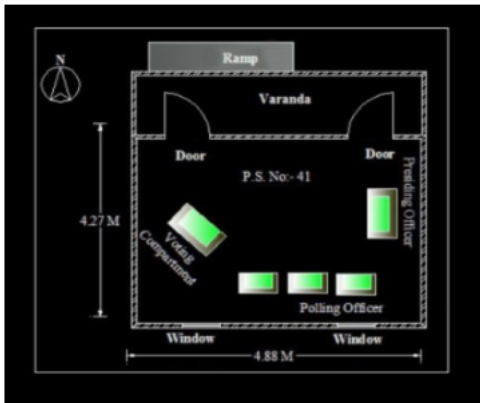

নিৰ্বাচক পঞ্জীয়ন বিষয়াৰ স্বাক্ষৰ

Nazri Naksha

Google Map View

Polling Station Building Front View

ভোটকেন্দ্ৰৰ সন্মুখৰ দৃশ্য

Cad View

Key MAP View

1 নাম : সুনীল চেতাজী পিতাৰ নাম: বাময়োহন চেতাজী ঘৰ নং : 1 বয়স : 64 লিঙ্গ : পুৰুষ	GZC4034564 ফটো উপলব্ধ	2 নাম : পিংকি চলিহা চেতাজী স্বামীৰ নাম: মনোজ চেতাজী ঘৰ নং : 01 বয়স : 41 লিঙ্গ : মহিলা	GZC4291225 ফটো উপলব্ধ	3 নাম : মনোজ চেতাজী পিতাৰ নাম: সুনীল চেতাজী ঘৰ নং : 1 বয়স : 38 লিঙ্গ : পুৰুষ	GZC4034586 ফটো উপলব্ধ
4 নাম : মীতালী চেতাজী পিতাৰ নাম: সুনীল চেতাজী ঘৰ নং : 1 বয়স : 35 লিঙ্গ : মহিলা	GZC4034597 ফটো উপলব্ধ	5 নাম : মৃদুল চেতাজী মাতৃৰ নাম: সুনীল চেতাজী ঘৰ নং : 01 বয়স : 30 লিঙ্গ : পুৰুষ	GZC0000075 ফটো উপলব্ধ	6 নাম : লীলা বয় স্বামীৰ নাম: সুনীল বয় ঘৰ নং : 2 বয়স : 66 লিঙ্গ : মহিলা	GZC4034611 ফটো উপলব্ধ
7 নাম : বিশ্বজিত বয় পিতাৰ নাম: সুনীল বয় ঘৰ নং : 2 বয়স : 44 লিঙ্গ : পুৰুষ	GZC4034622 ফটো উপলব্ধ	8 নাম : সত্যজিত বয় পিতাৰ নাম: সুনীল বয় ঘৰ নং : 2 বয়স : 41 লিঙ্গ : পুৰুষ	GZC4034633 ফটো উপলব্ধ	9 নাম : দেবজিত বয় পিতাৰ নাম: সুনীল বয় ঘৰ নং : 2 বয়স : 36 লিঙ্গ : পুৰুষ	GZC4034655 ফটো উপলব্ধ
10 নাম : পূজা ধৰ বয় স্বামীৰ নাম: বিশ্বজিত বয় ঘৰ নং : 02 বয়স : 28 লিঙ্গ : মহিলা	GZC0077685 ফটো উপলব্ধ	11 নাম : মফিদা দাস বৰা স্বামীৰ নাম: কামিনী কুমাৰ বৰা ঘৰ নং : 2ক বয়স : 55 লিঙ্গ : মহিলা	GZC1569433 ফটো উপলব্ধ	12 নাম : চুম্কা বৰা পিতাৰ নাম: কামিনী কুমাৰ বৰা ঘৰ নং : 2ক বয়স : 31 লিঙ্গ : মহিলা	GZC1569444 ফটো উপলব্ধ
13 নাম : কাঞ্চন ঠাকুৰ পিতাৰ নাম: লংটু ঠাকুৰ ঘৰ নং : 8 বয়স : 43 লিঙ্গ : পুৰুষ	GZC4034688 ফটো উপলব্ধ	S 14 নাম : লুকমনি ঠাকুৰ পিতাৰ নাম: লংটু ঠাকুৰ ঘৰ নং : 8 বয়স : 36 লিঙ্গ : মহিলা	GZC4034699 ফটো উপলব্ধ	15 নাম : মামণি নায়ক স্বামীৰ নাম: কাঞ্চন ঠাকুৰ ঘৰ নং : 04 বয়স : 35 লিঙ্গ : মহিলা	GZC0255232 ফটো উপলব্ধ
16 নাম : প্ৰবীন শইকীয়া পিতাৰ নাম: ভূপেন শইকীয়া ঘৰ নং : 9 বয়স : 44 লিঙ্গ : পুৰুষ	GZC1569353 ফটো উপলব্ধ	17 নাম : দীপক শইকীয়া পিতাৰ নাম: ভূপেন শইকীয়া ঘৰ নং : 9 বয়স : 36 লিঙ্গ : পুৰুষ	GZC4034768 ফটো উপলব্ধ	18 নাম : দুলমনি বৈশ্য শইকীয়া স্বামীৰ নাম: প্ৰবীন শইকীয়া ঘৰ নং : 9 বয়স : 34 লিঙ্গ : মহিলা	GZC1569364 ফটো উপলব্ধ
E 19 নাম : সোনধন বৈশ্য পিতাৰ নাম: বৰ্জত বৈশ্য ঘৰ নং : 8 বয়স : 65 লিঙ্গ : পুৰুষ	GZC4034779 ফটো উপলব্ধ	20 নাম : পতলী বৈশ্য স্বামীৰ নাম: সোনধন বৈশ্য ঘৰ নং : 8 বয়স : 59 লিঙ্গ : মহিলা	GZC4034780 ফটো উপলব্ধ	21 নাম : জয়চৰন বৈশ্য পিতাৰ নাম: সোনধন বৈশ্য ঘৰ নং : 8 বয়স : 39 লিঙ্গ : পুৰুষ	GZC4034791 ফটো উপলব্ধ
22 নাম : সবিতা নেওগ বৈশ্য স্বামীৰ নাম: কাৰ্তিক বৈশ্য ঘৰ নং : 8 বয়স : 24 লিঙ্গ : মহিলা	GZC0429316 ফটো উপলব্ধ	23 নাম : অম্বিকা বাৰিক স্বামীৰ নাম: জয়চৰন বৈশ্য ঘৰ নং : 8 বয়স : 24 লিঙ্গ : মহিলা	VJS0031674 ফটো উপলব্ধ	24 নাম : বিকি বৈশ্য পিতাৰ নাম: সোনধন বৈশ্য ঘৰ নং : 8 বয়স : 19 লিঙ্গ : পুৰুষ	VJS0088260 ফটো উপলব্ধ
25 নাম : কাৰ্তিক বৈশ্য পিতাৰ নাম: উমাৰাম বৈশ্য ঘৰ নং : 8 ক বয়স : 43 লিঙ্গ : পুৰুষ	GZC4034815 ফটো উপলব্ধ	26 নাম : গজেন ভৰালী পিতাৰ নাম: কেশৰাম ভৰালী ঘৰ নং : 9 বয়স : 52 লিঙ্গ : পুৰুষ	GZC4034826 ফটো উপলব্ধ	27 নাম : পূৰ্ণিমা ভৰালী স্বামীৰ নাম: গজেন ভৰালী ঘৰ নং : 9 বয়স : 42 লিঙ্গ : মহিলা	GZC4034837 ফটো উপলব্ধ
28 নাম : কাক ভৰালী পিতাৰ নাম: গজেন ভৰালী ঘৰ নং : 9 বয়স : 24 লিঙ্গ : পুৰুষ	GZC0445387 ফটো উপলব্ধ	29 নাম : লাভলী আনচাৰী স্বামীৰ নাম: মহৰম আনচাৰী ঘৰ নং : 12 বয়স : 47 লিঙ্গ : মহিলা	GZC4034893 ফটো উপলব্ধ	30 নাম : বাবলু আনচাৰী পিতাৰ নাম: মহৰম আনচাৰী ঘৰ নং : 12 বয়স : 28 লিঙ্গ : পুৰুষ	GZC0394536 ফটো উপলব্ধ