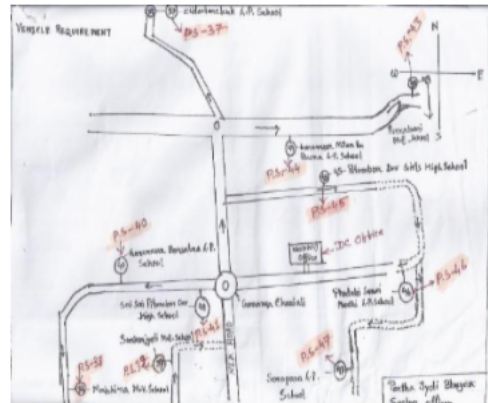

নিৰ্বাচক পঞ্জীয়ন বিষয়াৰ স্বাক্ষৰ

Nazri Naksha

Google Map View

Polling Station Building Front View

ভোটকেন্দ্ৰৰ সন্মুখৰ দৃশ্য

Cad View

Key MAP View

1 নাম : সুনীল চেতাজী পিতাৰ নাম: বাময়োহন চেতাজী ঘৰ নং : 1 বয়স : 64 লিঙ্গ : পুৰুষ	GZC4034564 ফটো উপলব্ধ	2 নাম : পিংকি চলিহা চেতাজী স্বামীৰ নাম: মনোজ চেতাজী ঘৰ নং : 01 বয়স : 41 লিঙ্গ : মহিলা	GZC4291225 ফটো উপলব্ধ	3 নাম : মনোজ চেতাজী পিতাৰ নাম: সুনীল চেতাজী ঘৰ নং : 1 বয়স : 38 লিঙ্গ : পুৰুষ	GZC4034586 ফটো উপলব্ধ
4 নাম : মীতালী চেতাজী পিতাৰ নাম: সুনীল চেতাজী ঘৰ নং : 1 বয়স : 35 লিঙ্গ : মহিলা	GZC4034597 ফটো উপলব্ধ	5 নাম : মৃদুল চেতাজী মাতৃৰ নাম: সুনীল চেতাজী ঘৰ নং : 01 বয়স : 30 লিঙ্গ : পুৰুষ	GZC0000075 ফটো উপলব্ধ	6 নাম : লীলা বয় স্বামীৰ নাম: সুনীল বয় ঘৰ নং : 2 বয়স : 66 লিঙ্গ : মহিলা	GZC4034611 ফটো উপলব্ধ
7 নাম : বিশ্বজিত বয় পিতাৰ নাম: সুনীল বয় ঘৰ নং : 2 বয়স : 44 লিঙ্গ : পুৰুষ	GZC4034622 ফটো উপলব্ধ	8 নাম : সত্যজিত বয় পিতাৰ নাম: সুনীল বয় ঘৰ নং : 2 বয়স : 41 লিঙ্গ : পুৰুষ	GZC4034633 ফটো উপলব্ধ	9 নাম : দেবজিত বয় পিতাৰ নাম: সুনীল বয় ঘৰ নং : 2 বয়স : 36 লিঙ্গ : পুৰুষ	GZC4034655 ফটো উপলব্ধ
10 নাম : পূজা ধৰ বয় স্বামীৰ নাম: বিশ্বজিত বয় ঘৰ নং : 02 বয়স : 28 লিঙ্গ : মহিলা	GZC0077685 ফটো উপলব্ধ	11 নাম : মফিদা দাস বৰা স্বামীৰ নাম: কামিনী কুমাৰ বৰা ঘৰ নং : 2ক বয়স : 55 লিঙ্গ : মহিলা	GZC1569433 ফটো উপলব্ধ	12 নাম : চুম্কা বৰা পিতাৰ নাম: কামিনী কুমাৰ বৰা ঘৰ নং : 2ক বয়স : 31 লিঙ্গ : মহিলা	GZC1569444 ফটো উপলব্ধ
13 নাম : কাঞ্চন ঠাকুৰ পিতাৰ নাম: লংটু ঠাকুৰ ঘৰ নং : 8 বয়স : 43 লিঙ্গ : পুৰুষ	GZC4034688 ফটো উপলব্ধ	S 14 নাম : লুকমনি ঠাকুৰ পিতাৰ নাম: লংটু ঠাকুৰ ঘৰ নং : 8 বয়স : 36 লিঙ্গ : মহিলা	GZC4034699 ফটো উপলব্ধ	15 নাম : মামণি নায়ক স্বামীৰ নাম: কাঞ্চন ঠাকুৰ ঘৰ নং : 04 বয়স : 35 লিঙ্গ : মহিলা	GZC0255232 ফটো উপলব্ধ
16 নাম : প্ৰবীন শইকীয়া পিতাৰ নাম: ভূপেন শইকীয়া ঘৰ নং : 9 বয়স : 44 লিঙ্গ : পুৰুষ	GZC1569353 ফটো উপলব্ধ	17 নাম : দীপক শইকীয়া পিতাৰ নাম: ভূপেন শইকীয়া ঘৰ নং : 9 বয়স : 36 লিঙ্গ : পুৰুষ	GZC4034768 ফটো উপলব্ধ	18 নাম : দুলমনি বৈশ্য শইকীয়া স্বামীৰ নাম: প্ৰবীন শইকীয়া ঘৰ নং : 9 বয়স : 34 লিঙ্গ : মহিলা	GZC1569364 ফটো উপলব্ধ
E 19 নাম : সোনধন বৈশ্য পিতাৰ নাম: বৰ্জত বৈশ্য ঘৰ নং : 8 বয়স : 65 লিঙ্গ : পুৰুষ	GZC4034779 ফটো উপলব্ধ	20 নাম : পতলী বৈশ্য স্বামীৰ নাম: সোনধন বৈশ্য ঘৰ নং : 8 বয়স : 59 লিঙ্গ : মহিলা	GZC4034780 ফটো উপলব্ধ	21 নাম : জয়চৰন বৈশ্য পিতাৰ নাম: সোনধন বৈশ্য ঘৰ নং : 8 বয়স : 39 লিঙ্গ : পুৰুষ	GZC4034791 ফটো উপলব্ধ
22 নাম : সবিতা নেওগ বৈশ্য স্বামীৰ নাম: কাৰ্তিক বৈশ্য ঘৰ নং : 8 বয়স : 24 লিঙ্গ : মহিলা	GZC0429316 ফটো উপলব্ধ	23 নাম : অম্বিকা বাৰিক স্বামীৰ নাম: জয়চৰন বৈশ্য ঘৰ নং : 8 বয়স : 24 লিঙ্গ : মহিলা	VJS0031674 ফটো উপলব্ধ	24 নাম : বিকি বৈশ্য পিতাৰ নাম: সোনধন বৈশ্য ঘৰ নং : 8 বয়স : 19 লিঙ্গ : পুৰুষ	VJS0088260 ফটো উপলব্ধ
25 নাম : কাৰ্তিক বৈশ্য পিতাৰ নাম: উমাৰাম বৈশ্য ঘৰ নং : 8 ক বয়স : 43 লিঙ্গ : পুৰুষ	GZC4034815 ফটো উপলব্ধ	26 নাম : গজেন ভৰালী পিতাৰ নাম: কেশৰাম ভৰালী ঘৰ নং : 9 বয়স : 52 লিঙ্গ : পুৰুষ	GZC4034826 ফটো উপলব্ধ	27 নাম : পূৰ্ণিমা ভৰালী স্বামীৰ নাম: গজেন ভৰালী ঘৰ নং : 9 বয়স : 42 লিঙ্গ : মহিলা	GZC4034837 ফটো উপলব্ধ
28 নাম : কাক ভৰালী পিতাৰ নাম: গজেন ভৰালী ঘৰ নং : 9 বয়স : 24 লিঙ্গ : পুৰুষ	GZC0445387 ফটো উপলব্ধ	29 নাম : লাভলী আনচাৰী স্বামীৰ নাম: মহৰম আনচাৰী ঘৰ নং : 12 বয়স : 47 লিঙ্গ : মহিলা	GZC4034893 ফটো উপলব্ধ	30 নাম : বাবলু আনচাৰী পিতাৰ নাম: মহৰম আনচাৰী ঘৰ নং : 12 বয়স : 28 লিঙ্গ : পুৰুষ	GZC0394536 ফটো উপলব্ধ