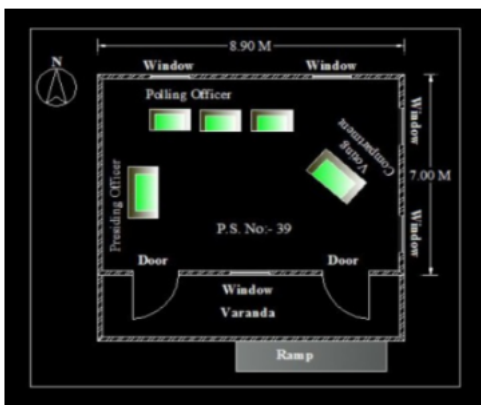

নিৰ্বাচক পঞ্জীয়ন বিষয়াৰ স্বাক্ষৰ

Nazri Naksha

Google Map View

Polling Station Building Front View

ভোটগ্ৰন্থন কেন্দ্ৰৰ সন্মুখৰ দৃশ্য

Cad View

Key MAP View

1 নাম : নিৰু শইকীয়া স্বামীৰ নাম: কৃষ্ণৰাম শইকীয়া ঘৰ নং : 1 বয়স : 62 লিঙ্গ : মহিলা	GZC3834568 ফটো উপলব্ধ	2 নাম : গুনি শইকীয়া পিতাৰ নাম: কৃষ্ণৰাম শইকীয়া ঘৰ নং : 1 বয়স : 45 লিঙ্গ : পুৰুষ	GZC3834579 ফটো উপলব্ধ	3 নাম : লক্ষ্যজিৎ শইকীয়া পিতাৰ নাম: কৃষ্ণৰাম শইকীয়া ঘৰ নং : 1 বয়স : 43 লিঙ্গ : পুৰুষ	GZC3834580 ফটো উপলব্ধ
4 নাম : সত্যজিত শইকীয়া পিতাৰ নাম: কৃষ্ণৰাম শইকীয়া ঘৰ নং : 1 বয়স : 35 লিঙ্গ : পুৰুষ	GZC3834591 ফটো উপলব্ধ	5 নাম : বশি চমুৱা শইকীয়া স্বামীৰ নাম: গুনি শইকীয়া ঘৰ নং : 1 বয়স : 35 লিঙ্গ : মহিলা	GZC0175695 ফটো উপলব্ধ	6 নাম : কনছোবালী বৰা স্বামীৰ নাম: দেবেশ্বৰ বৰা ঘৰ নং : 2 বয়স : 62 লিঙ্গ : মহিলা	GZC3834615 ফটো উপলব্ধ
7 নাম : বদন বৰা পিতাৰ নাম: দেবেশ্বৰ বৰা ঘৰ নং : 2 বয়স : 57 লিঙ্গ : পুৰুষ	GZC3834604 ফটো উপলব্ধ	8 নাম : শ্ৰীমন্ত বৰা পিতাৰ নাম: বদন বৰা ঘৰ নং : 2 বয়স : 35 লিঙ্গ : পুৰুষ	GZC3834637 ফটো উপলব্ধ	9 নাম : জিনু বৰা স্বামীৰ নাম: মাধব বৰা ঘৰ নং : 2 বয়স : 32 লিঙ্গ : মহিলা	GZC0308965 ফটো উপলব্ধ
10 নাম : মাধৱ বৰা পিতাৰ নাম: বদন বৰা ঘৰ নং : 2 বয়স : 31 লিঙ্গ : পুৰুষ	GZC3840902 ফটো উপলব্ধ	11 নাম : কৃষ্ণ কান্ত শইকীয়া পিতাৰ নাম: মোহন শইকীয়া ঘৰ নং : 3 বয়স : 72 লিঙ্গ : পুৰুষ	GZC3834648 ফটো উপলব্ধ	12 নাম : অমী শইকীয়া স্বামীৰ নাম: কৃষ্ণকান্ত শইকীয়া ঘৰ নং : 3 বয়স : 57 লিঙ্গ : মহিলা	GZC3834659 ফটো উপলব্ধ
13 নাম : ভূপেন শইকীয়া পিতাৰ নাম: কৃষ্ণ ৰাম শইকীয়া ঘৰ নং : 3 বয়স : 38 লিঙ্গ : পুৰুষ	GZC3834660 ফটো উপলব্ধ	14 নাম : দিপাশ্ৰী বৰুৱা শইকীয়া স্বামীৰ নাম: ভূপেন শইকীয়া ঘৰ নং : 3 বয়স : 37 লিঙ্গ : মহিলা	GZC0465880 ফটো উপলব্ধ	15 নাম : দীগেন শইকীয়া পিতাৰ নাম: গোলাপ শইকীয়া ঘৰ নং : 8 বয়স : 47 লিঙ্গ : পুৰুষ	GZC3834693 ফটো উপলব্ধ
16 নাম : তৰন শইকীয়া পিতাৰ নাম: গোলাপ শইকীয়া ঘৰ নং : 8 বয়স : 44 লিঙ্গ : পুৰুষ	GZC3834706 ফটো উপলব্ধ	17 নাম : দিপু শইকীয়া পিতাৰ নাম: গোলাপ শইকীয়া ঘৰ নং : 8 বয়স : 39 লিঙ্গ : পুৰুষ	GZC3834717 ফটো উপলব্ধ	18 নাম : নিজৰা শইকীয়া স্বামীৰ নাম: দীগেন শইকীয়া ঘৰ নং : 8 বয়স : 37 লিঙ্গ : মহিলা	GZC3834682 ফটো উপলব্ধ
19 নাম : জোনালী কলিতা শইকীয়া স্বামীৰ নাম: দিপু শইকীয়া ঘৰ নং : 04 বয়স : 30 লিঙ্গ : মহিলা	CLT0564633 ফটো উপলব্ধ	20 নাম : নাৰায়ন বৰা পিতাৰ নাম: দেবেশ্বৰ বৰা ঘৰ নং : 5 বয়স : 57 লিঙ্গ : পুৰুষ	GZC3834751 ফটো উপলব্ধ	21 নাম : পুতলী বৰা স্বামীৰ নাম: নাৰায়ন বৰা ঘৰ নং : 5 বয়স : 55 লিঙ্গ : মহিলা	GZC3834762 ফটো উপলব্ধ
22 নাম : দীগন্ত বৰা পিতাৰ নাম: নাৰায়ন বৰা ঘৰ নং : 5 বয়স : 36 লিঙ্গ : পুৰুষ	GZC3834773 ফটো উপলব্ধ	23 নাম : বিতুল বৰা পিতাৰ নাম: নাৰায়ন বৰা ঘৰ নং : 5 বয়স : 35 লিঙ্গ : পুৰুষ	GZC3834784 ফটো উপলব্ধ	24 নাম : পূৰ্ণিমা বনিয়া বৰা স্বামীৰ নাম: দিগন্ত বৰা ঘৰ নং : 5 বয়স : 35 লিঙ্গ : মহিলা	GZC0153825 ফটো উপলব্ধ
R 25 নাম : বৰ্ণালী দাস স্বামীৰ নাম: বিতুল দাস ঘৰ নং : 5 বয়স : 35 লিঙ্গ : মহিলা	GZC0274233 ফটো উপলব্ধ	26 নাম : বৰ্ণালী দাস বৰা স্বামীৰ নাম: বিতুল বৰা ঘৰ নং : 5 বয়স : 35 লিঙ্গ : মহিলা	GZC0277194 ফটো উপলব্ধ	27 নাম : দাদু বৰা পিতাৰ নাম: নাৰায়ন বৰা ঘৰ নং : 5 বয়স : 33 লিঙ্গ : পুৰুষ	GZC1568565 ফটো উপলব্ধ
28 নাম : বিতুমনি ধনদিয়া বৰা স্বামীৰ নাম: দাদু বৰা ঘৰ নং : 5 বয়স : 26 লিঙ্গ : মহিলা	GZC0225755 ফটো উপলব্ধ	29 নাম : ৰাতুল বৰা পিতাৰ নাম: দুদু বৰা ঘৰ নং : 5 বয়স : 23 লিঙ্গ : পুৰুষ	GZC0242784 ফটো উপলব্ধ	30 নাম : পুতুল বৰা পিতাৰ নাম: দেবেশ্বৰ বৰা ঘৰ নং : 6 বয়স : 55 লিঙ্গ : পুৰুষ	GZC3834819 ফটো উপলব্ধ