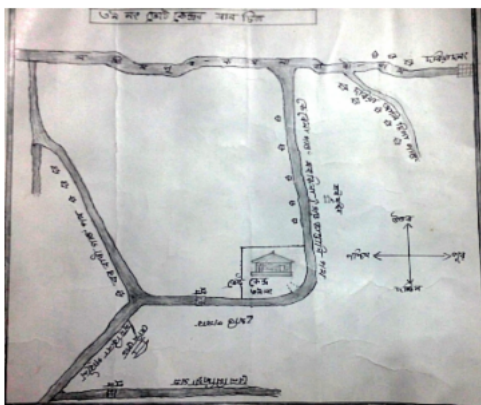

Nazri Naksha