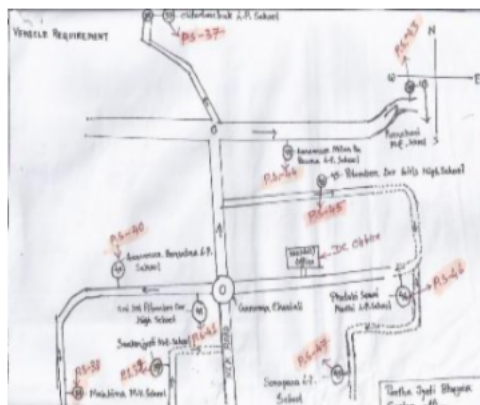

নিৰ্বাচক পঞ্জীয়ন বিষয়াৰ স্বাক্ষৰ

Nazri Naksha

Google Map View

Polling Station Building Front View

ভোটগ্ৰন্থন কেন্দ্ৰৰ সন্মুখৰ দৃশ্য

Cad View

Key MAP View

1 নাম : নিৰু শইকীয়া স্বামীৰ নাম: কৃষ্ণৰাম শইকীয়া ঘৰ নং : 1 বয়স : 62 লিঙ্গ : মহিলা	GZC3834568 ফটো উপলব্ধ	2 নাম : গুনি শইকীয়া পিতাৰ নাম: কৃষ্ণৰাম শইকীয়া ঘৰ নং : 1 বয়স : 45 লিঙ্গ : পুৰুষ	GZC3834579 ফটো উপলব্ধ	3 নাম : লক্ষ্যজিৎ শইকীয়া পিতাৰ নাম: কৃষ্ণৰাম শইকীয়া ঘৰ নং : 1 বয়স : 43 লিঙ্গ : পুৰুষ	GZC3834580 ফটো উপলব্ধ
4 নাম : সত্যজিত শইকীয়া পিতাৰ নাম: কৃষ্ণৰাম শইকীয়া ঘৰ নং : 1 বয়স : 35 লিঙ্গ : পুৰুষ	GZC3834591 ফটো উপলব্ধ	5 নাম : বশি চমুৱা শইকীয়া স্বামীৰ নাম: গুনি শইকীয়া ঘৰ নং : 1 বয়স : 35 লিঙ্গ : মহিলা	GZC0175695 ফটো উপলব্ধ	6 নাম : কনছোবালী বৰা স্বামীৰ নাম: দেবেশ্বৰ বৰা ঘৰ নং : 2 বয়স : 62 লিঙ্গ : মহিলা	GZC3834615 ফটো উপলব্ধ
7 নাম : বদন বৰা পিতাৰ নাম: দেবেশ্বৰ বৰা ঘৰ নং : 2 বয়স : 57 লিঙ্গ : পুৰুষ	GZC3834604 ফটো উপলব্ধ	8 নাম : শ্ৰীমন্ত বৰা পিতাৰ নাম: বদন বৰা ঘৰ নং : 2 বয়স : 35 লিঙ্গ : পুৰুষ	GZC3834637 ফটো উপলব্ধ	9 নাম : জিনু বৰা স্বামীৰ নাম: মাধব বৰা ঘৰ নং : 2 বয়স : 32 লিঙ্গ : মহিলা	GZC0308965 ফটো উপলব্ধ
10 নাম : মাধৱ বৰা পিতাৰ নাম: বদন বৰা ঘৰ নং : 2 বয়স : 31 লিঙ্গ : পুৰুষ	GZC3840902 ফটো উপলব্ধ	11 নাম : কৃষ্ণ কান্ত শইকীয়া পিতাৰ নাম: মোহন শইকীয়া ঘৰ নং : 3 বয়স : 72 লিঙ্গ : পুৰুষ	GZC3834648 ফটো উপলব্ধ	12 নাম : অমী শইকীয়া স্বামীৰ নাম: কৃষ্ণকান্ত শইকীয়া ঘৰ নং : 3 বয়স : 57 লিঙ্গ : মহিলা	GZC3834659 ফটো উপলব্ধ
13 নাম : ভূপেন শইকীয়া পিতাৰ নাম: কৃষ্ণ ৰাম শইকীয়া ঘৰ নং : 3 বয়স : 38 লিঙ্গ : পুৰুষ	GZC3834660 ফটো উপলব্ধ	14 নাম : দিপাশ্ৰী বৰুৱা শইকীয়া স্বামীৰ নাম: ভূপেন শইকীয়া ঘৰ নং : 3 বয়স : 37 লিঙ্গ : মহিলা	GZC0465880 ফটো উপলব্ধ	15 নাম : দীগেন শইকীয়া পিতাৰ নাম: গোলাপ শইকীয়া ঘৰ নং : 8 বয়স : 47 লিঙ্গ : পুৰুষ	GZC3834693 ফটো উপলব্ধ
16 নাম : তৰন শইকীয়া পিতাৰ নাম: গোলাপ শইকীয়া ঘৰ নং : 8 বয়স : 44 লিঙ্গ : পুৰুষ	GZC3834706 ফটো উপলব্ধ	17 নাম : দিপু শইকীয়া পিতাৰ নাম: গোলাপ শইকীয়া ঘৰ নং : 8 বয়স : 39 লিঙ্গ : পুৰুষ	GZC3834717 ফটো উপলব্ধ	18 নাম : নিজৰা শইকীয়া স্বামীৰ নাম: দীগেন শইকীয়া ঘৰ নং : 8 বয়স : 37 লিঙ্গ : মহিলা	GZC3834682 ফটো উপলব্ধ
19 নাম : জোনালী কলিতা শইকীয়া স্বামীৰ নাম: দিপু শইকীয়া ঘৰ নং : 04 বয়স : 30 লিঙ্গ : মহিলা	CLT0564633 ফটো উপলব্ধ	20 নাম : নাৰায়ন বৰা পিতাৰ নাম: দেবেশ্বৰ বৰা ঘৰ নং : 5 বয়স : 57 লিঙ্গ : পুৰুষ	GZC3834751 ফটো উপলব্ধ	21 নাম : পুতলী বৰা স্বামীৰ নাম: নাৰায়ন বৰা ঘৰ নং : 5 বয়স : 55 লিঙ্গ : মহিলা	GZC3834762 ফটো উপলব্ধ
22 নাম : দীগন্ত বৰা পিতাৰ নাম: নাৰায়ন বৰা ঘৰ নং : 5 বয়স : 36 লিঙ্গ : পুৰুষ	GZC3834773 ফটো উপলব্ধ	23 নাম : বিতুল বৰা পিতাৰ নাম: নাৰায়ন বৰা ঘৰ নং : 5 বয়স : 35 লিঙ্গ : পুৰুষ	GZC3834784 ফটো উপলব্ধ	24 নাম : পূৰ্ণিমা বনিয়া বৰা স্বামীৰ নাম: দিগন্ত বৰা ঘৰ নং : 5 বয়স : 35 লিঙ্গ : মহিলা	GZC0153825 ফটো উপলব্ধ
R 25 নাম : বৰ্ণালী দাস স্বামীৰ নাম: বিতুল দাস ঘৰ নং : 5 বয়স : 35 লিঙ্গ : মহিলা	GZC0274233 ফটো উপলব্ধ	26 নাম : বৰ্ণালী দাস বৰা স্বামীৰ নাম: বিতুল বৰা ঘৰ নং : 5 বয়স : 35 লিঙ্গ : মহিলা	GZC0277194 ফটো উপলব্ধ	27 নাম : দাদু বৰা পিতাৰ নাম: নাৰায়ন বৰা ঘৰ নং : 5 বয়স : 33 লিঙ্গ : পুৰুষ	GZC1568565 ফটো উপলব্ধ
28 নাম : বিতুমনি ধনদিয়া বৰা স্বামীৰ নাম: দাদু বৰা ঘৰ নং : 5 বয়স : 26 লিঙ্গ : মহিলা	GZC0225755 ফটো উপলব্ধ	29 নাম : ৰাতুল বৰা পিতাৰ নাম: দুদু বৰা ঘৰ নং : 5 বয়স : 23 লিঙ্গ : পুৰুষ	GZC0242784 ফটো উপলব্ধ	30 নাম : পুতুল বৰা পিতাৰ নাম: দেবেশ্বৰ বৰা ঘৰ নং : 6 বয়স : 55 লিঙ্গ : পুৰুষ	GZC3834819 ফটো উপলব্ধ