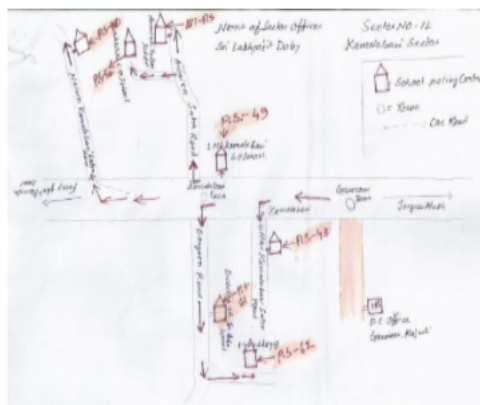

নিৰ্বাচক পঞ্জীয়ন বিষয়াৰ স্বাক্ষৰ

Nazri Naksha

Google Map View

Polling Station Building Front View

ভোটগ্ৰহন কেন্দ্ৰৰ সন্মুখৰ দৃশ্য

Cad View

Key MAP View

1 নাম : অংকিতা ফুকন মাতৃৰ নাম: জ্যোতি ফুকন ঘৰ নং : 0 বয়স : 21 লিঙ্গ : মহিলা	GZC4256228 ফটো উপলব্ধ	2 নাম : প্রতীক্ষা বানী বৰা পিতাৰ নাম: শান্তনু বৰা ঘৰ নং : 00 বয়স : 21 লিঙ্গ : মহিলা	GZC4254363 ফটো উপলব্ধ	3 নাম : বনু দেৱী স্বামীৰ নাম: জীতেন শৰ্মা ঘৰ নং : 1 বয়স : 54 লিঙ্গ : মহিলা	GZC4274148 ফটো উপলব্ধ
4 নাম : অৰ্চনা কৰ্মকাৰ স্বামীৰ নাম: সুবোধ কৰ্মকাৰ ঘৰ নং : 01 বয়স : 32 লিঙ্গ : মহিলা	VJS0082040 ফটো উপলব্ধ	5 নাম : গুডি কুমাৰী অন্যান্য: সুশীল কুমাৰ ঘৰ নং : 1 বয়স : 30 লিঙ্গ : মহিলা	GZC0246397 ফটো উপলব্ধ	6 নাম : গৌৰব কৰ্মকাৰ পিতাৰ নাম: বাপন কৰ্মকাৰ ঘৰ নং : 01 বয়স : 23 লিঙ্গ : পুৰুষ	GZC0219824 ফটো উপলব্ধ
7 নাম : সুচিল কুমাৰ পিতাৰ নাম: চিবদয়াল সাহ ঘৰ নং : 1 কু বয়স : 29 লিঙ্গ : পুৰুষ	GZC0133140 ফটো উপলব্ধ	8 নাম : গোবিন চন্দ্ৰ চাহা পিতাৰ নাম: যতন চাহা ঘৰ নং : 2 বয়স : 42 লিঙ্গ : পুৰুষ	GZC4842357 ফটো উপলব্ধ	9 নাম : মিনা চাহা পিতাৰ নাম: তুলসী চাহা ঘৰ নং : 2 বয়স : 42 লিঙ্গ : মহিলা	GZC4842368 ফটো উপলব্ধ
10 নাম : পিংকী দাস শেপালী দাস মাতৃৰ নাম: শেপালী দাস শেপালী দাস ঘৰ নং : 2গ বয়স : 22 লিঙ্গ : মহিলা	VJS0005272 ফটো উপলব্ধ	11 নাম : জ্যোতি হাজৰিকা পিতাৰ নাম: ৰাজু হাজৰিকা ঘৰ নং : 2 গ বয়স : 24 লিঙ্গ : মহিলা	GZC0221317 ফটো উপলব্ধ	12 নাম : দিপিকা ঘোষ স্বামীৰ নাম: বিপুল ঘোষ ঘৰ নং : 2 কু বয়স : 37 লিঙ্গ : মহিলা	GZC0194795 ফটো উপলব্ধ
13 নাম : চেপালি দাস পিতাৰ নাম: তুলসী দাস ঘৰ নং : 2গ বয়স : 48 লিঙ্গ : মহিলা	GZC4842391 ফটো উপলব্ধ	14 নাম : বিপুল ঘোষ পিতাৰ নাম: ভৱ ঘোষ ঘৰ নং : 2 কু বয়স : 47 লিঙ্গ : পুৰুষ	GZC4842324 ফটো উপলব্ধ	15 নাম : বানীকান্ত বৰা পিতাৰ নাম: বগাই বৰা ঘৰ নং : 3 বয়স : 62 লিঙ্গ : পুৰুষ	GZC4834699 ফটো উপলব্ধ
16 নাম : ৰূপা বৰা স্বামীৰ নাম: বানীকান্ত বৰা ঘৰ নং : 3 বয়স : 57 লিঙ্গ : মহিলা	GZC4834702 ফটো উপলব্ধ	17 নাম : গনেশ বৰা পিতাৰ নাম: বানীকান্ত বৰা ঘৰ নং : 3 বয়স : 37 লিঙ্গ : পুৰুষ	GZC4834713 ফটো উপলব্ধ	18 নাম : অৰবিন্দ বৰা পিতাৰ নাম: বাপীকান্ত বৰা ঘৰ নং : 3 বয়স : 35 লিঙ্গ : পুৰুষ	GZC4834688 ফটো উপলব্ধ
19 নাম : ৰাজু কলিতা পিতাৰ নাম: নীল কলিতা ঘৰ নং : 3 বয়স : 34 লিঙ্গ : পুৰুষ	GZC4834677 ফটো উপলব্ধ	20 নাম : অদিতি দাস পিতাৰ নাম: ভূপেন দাস ঘৰ নং : 3 বয়স : 33 লিঙ্গ : মহিলা	GZC0042028 ফটো উপলব্ধ	21 নাম : দীপমনি বৰা পিতাৰ নাম: বানীকান্ত বৰা ঘৰ নং : 3 বয়স : 29 লিঙ্গ : মহিলা	GZC0194845 ফটো উপলব্ধ
22 নাম : চিম্পী দত্ত স্বামীৰ নাম: ৰিংকু দত্ত ঘৰ নং : 09 বয়স : 26 লিঙ্গ : মহিলা	GZC0271353 ফটো উপলব্ধ	E 23 নাম : দিপাঞ্জলী কলিতা বৰা স্বামীৰ নাম: অৰবিন্দ বৰা ঘৰ নং : 09 বয়স : 25 লিঙ্গ : মহিলা	GZC0426726 ফটো উপলব্ধ	24 নাম : জুপী বৰা স্বামীৰ নাম: ৰাজু কলিতা ঘৰ নং : 3 বয়স : 25 লিঙ্গ : মহিলা	VJS0069187 ফটো উপলব্ধ
25 নাম : বগী বৰা স্বামীৰ নাম: আনন্দ বৰা ঘৰ নং : 8 বয়স : 74 লিঙ্গ : মহিলা	GZC4834735 ফটো উপলব্ধ	26 নাম : বিষ্ণু সৰকাৰ পিতাৰ নাম: শ্ৰীদাম সৰকাৰ ঘৰ নং : 8 বয়স : 43 লিঙ্গ : পুৰুষ	GZC0194936 ফটো উপলব্ধ	27 নাম : মনি বৰা পিতাৰ নাম: আনন্দ বৰা ঘৰ নং : 8 বয়স : 42 লিঙ্গ : মহিলা	GZC4834746 ফটো উপলব্ধ
28 নাম : দিব্যজ্যোতি শইকীয়া পিতাৰ নাম: প্ৰমোদ শইকীয়া ঘৰ নং : 8 বয়স : 40 লিঙ্গ : পুৰুষ	GZC1572345 ফটো উপলব্ধ	29 নাম : বীনা চৰকাৰ স্বামীৰ নাম: প্ৰদীপ চৰকাৰ ঘৰ নং : 8 বয়স : 34 লিঙ্গ : মহিলা	GZC4842084 ফটো উপলব্ধ	30 নাম : আকাশজ্যোতি দাস পিতাৰ নাম: দিলীপকুমাৰ দাস ঘৰ নং : 8 বয়স : 28 লিঙ্গ : পুৰুষ	GZC0194910 ফটো উপলব্ধ