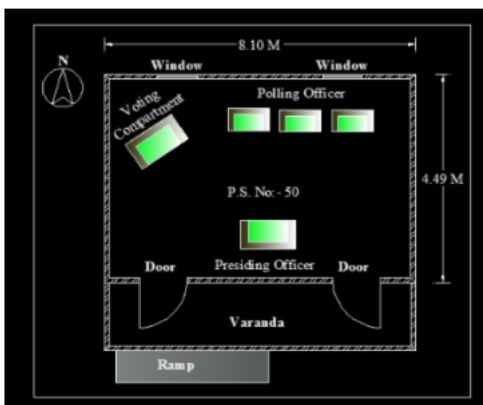

নিৰ্বাচক পঞ্জীয়ন বিষয়াৰ স্বাক্ষৰ

Nazri Naksha

Google Map View

Polling Station Building Front View

ভোটগ্ৰহন কেন্দ্ৰৰ সন্মুখৰ দৃশ্য

Cad View

Key MAP View

1 নাম : অংকিতা ফুকন মাতৃৰ নাম: জ্যোতি ফুকন ঘৰ নং : 0 বয়স : 21 লিঙ্গ : মহিলা	GZC4256228 ফটো উপলব্ধ	2 নাম : প্রতীক্ষা বানী বৰা পিতাৰ নাম: শান্তনু বৰা ঘৰ নং : 00 বয়স : 21 লিঙ্গ : মহিলা	GZC4254363 ফটো উপলব্ধ	3 নাম : বনু দেৱী স্বামীৰ নাম: জীতেন শৰ্মা ঘৰ নং : 1 বয়স : 54 লিঙ্গ : মহিলা	GZC4274148 ফটো উপলব্ধ
4 নাম : অৰ্চনা কৰ্মকাৰ স্বামীৰ নাম: সুবোধ কৰ্মকাৰ ঘৰ নং : 01 বয়স : 32 লিঙ্গ : মহিলা	VJS0082040 ফটো উপলব্ধ	5 নাম : গুডি কুমাৰী অন্যান্য: সুশীল কুমাৰ ঘৰ নং : 1 বয়স : 30 লিঙ্গ : মহিলা	GZC0246397 ফটো উপলব্ধ	6 নাম : গৌৰব কৰ্মকাৰ পিতাৰ নাম: বাপন কৰ্মকাৰ ঘৰ নং : 01 বয়স : 23 লিঙ্গ : পুৰুষ	GZC0219824 ফটো উপলব্ধ
7 নাম : সুচিল কুমাৰ পিতাৰ নাম: চিবদয়াল সাহ ঘৰ নং : 1 কু বয়স : 29 লিঙ্গ : পুৰুষ	GZC0133140 ফটো উপলব্ধ	8 নাম : গোবিন চন্দ্ৰ চাহা পিতাৰ নাম: যতন চাহা ঘৰ নং : 2 বয়স : 42 লিঙ্গ : পুৰুষ	GZC4842357 ফটো উপলব্ধ	9 নাম : মিনা চাহা পিতাৰ নাম: তুলসী চাহা ঘৰ নং : 2 বয়স : 42 লিঙ্গ : মহিলা	GZC4842368 ফটো উপলব্ধ
10 নাম : পিংকী দাস শেপালী দাস মাতৃৰ নাম: শেপালী দাস শেপালী দাস ঘৰ নং : 2গ বয়স : 22 লিঙ্গ : মহিলা	VJS0005272 ফটো উপলব্ধ	11 নাম : জ্যোতি হাজৰিকা পিতাৰ নাম: ৰাজু হাজৰিকা ঘৰ নং : 2 গ বয়স : 24 লিঙ্গ : মহিলা	GZC0221317 ফটো উপলব্ধ	12 নাম : দিপিকা ঘোষ স্বামীৰ নাম: বিপুল ঘোষ ঘৰ নং : 2 কু বয়স : 37 লিঙ্গ : মহিলা	GZC0194795 ফটো উপলব্ধ
13 নাম : চেপালি দাস পিতাৰ নাম: তুলসী দাস ঘৰ নং : 2গ বয়স : 48 লিঙ্গ : মহিলা	GZC4842391 ফটো উপলব্ধ	14 নাম : বিপুল ঘোষ পিতাৰ নাম: ভৱ ঘোষ ঘৰ নং : 2 কু বয়স : 47 লিঙ্গ : পুৰুষ	GZC4842324 ফটো উপলব্ধ	15 নাম : বানীকান্ত বৰা পিতাৰ নাম: বগাই বৰা ঘৰ নং : 3 বয়স : 62 লিঙ্গ : পুৰুষ	GZC4834699 ফটো উপলব্ধ
16 নাম : ৰূপা বৰা স্বামীৰ নাম: বানীকান্ত বৰা ঘৰ নং : 3 বয়স : 57 লিঙ্গ : মহিলা	GZC4834702 ফটো উপলব্ধ	17 নাম : গনেশ বৰা পিতাৰ নাম: বানীকান্ত বৰা ঘৰ নং : 3 বয়স : 37 লিঙ্গ : পুৰুষ	GZC4834713 ফটো উপলব্ধ	18 নাম : অৰবিন্দ বৰা পিতাৰ নাম: বাপীকান্ত বৰা ঘৰ নং : 3 বয়স : 35 লিঙ্গ : পুৰুষ	GZC4834688 ফটো উপলব্ধ
19 নাম : ৰাজু কলিতা পিতাৰ নাম: নীল কলিতা ঘৰ নং : 3 বয়স : 34 লিঙ্গ : পুৰুষ	GZC4834677 ফটো উপলব্ধ	20 নাম : অদিতি দাস পিতাৰ নাম: ভূপেন দাস ঘৰ নং : 3 বয়স : 33 লিঙ্গ : মহিলা	GZC0042028 ফটো উপলব্ধ	21 নাম : দীপমনি বৰা পিতাৰ নাম: বানীকান্ত বৰা ঘৰ নং : 3 বয়স : 29 লিঙ্গ : মহিলা	GZC0194845 ফটো উপলব্ধ
22 নাম : চিম্পী দত্ত স্বামীৰ নাম: ৰিংকু দত্ত ঘৰ নং : 09 বয়স : 26 লিঙ্গ : মহিলা	GZC0271353 ফটো উপলব্ধ	E 23 নাম : দিপাঞ্জলী কলিতা বৰা স্বামীৰ নাম: অৰবিন্দ বৰা ঘৰ নং : 09 বয়স : 25 লিঙ্গ : মহিলা	GZC0426726 ফটো উপলব্ধ	24 নাম : জুপী বৰা স্বামীৰ নাম: ৰাজু কলিতা ঘৰ নং : 3 বয়স : 25 লিঙ্গ : মহিলা	VJS0069187 ফটো উপলব্ধ
25 নাম : বগী বৰা স্বামীৰ নাম: আনন্দ বৰা ঘৰ নং : 8 বয়স : 74 লিঙ্গ : মহিলা	GZC4834735 ফটো উপলব্ধ	26 নাম : বিষ্ণু সৰকাৰ পিতাৰ নাম: শ্ৰীদাম সৰকাৰ ঘৰ নং : 8 বয়স : 43 লিঙ্গ : পুৰুষ	GZC0194936 ফটো উপলব্ধ	27 নাম : মনি বৰা পিতাৰ নাম: আনন্দ বৰা ঘৰ নং : 8 বয়স : 42 লিঙ্গ : মহিলা	GZC4834746 ফটো উপলব্ধ
28 নাম : দিব্যজ্যোতি শইকীয়া পিতাৰ নাম: প্ৰমোদ শইকীয়া ঘৰ নং : 8 বয়স : 40 লিঙ্গ : পুৰুষ	GZC1572345 ফটো উপলব্ধ	29 নাম : বীনা চৰকাৰ স্বামীৰ নাম: প্ৰদীপ চৰকাৰ ঘৰ নং : 8 বয়স : 34 লিঙ্গ : মহিলা	GZC4842084 ফটো উপলব্ধ	30 নাম : আকাশজ্যোতি দাস পিতাৰ নাম: দিলীপকুমাৰ দাস ঘৰ নং : 8 বয়স : 28 লিঙ্গ : পুৰুষ	GZC0194910 ফটো উপলব্ধ