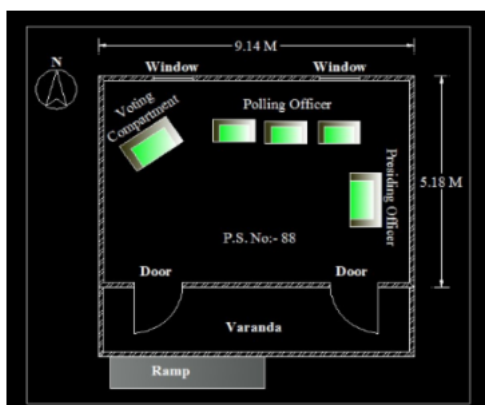

নিৰ্বাচক পঞ্জীয়ন বিষয়াৰ স্বাক্ষৰ

Nazri Naksha

Google Map View

Polling Station Building Front View

ভোটগ্ৰহন কেন্দ্ৰৰ সন্মুখৰ দৃশ্য

Cad View

Key MAP View

1 নাম : যোগমায়া পেগু স্বামীৰ নাম: বিপুল গাটে ঘৰ নং : 1 বয়স : 48 লিঙ্গ : মহিলা	VJS0060590 ফটো উপলব্ধ	2 নাম : পানখিলা গাটে পিতাৰ নাম: চুৰাত গাটে ঘৰ নং : 1 বয়স : 46 লিঙ্গ : পুৰুষ	GZC8334574 ফটো উপলব্ধ	3 নাম : ৰাজকুমাৰ গাটে পিতাৰ নাম: চোৰাত গাটে ঘৰ নং : 1 বয়স : 42 লিঙ্গ : পুৰুষ	GZC8334596 ফটো উপলব্ধ
4 নাম : চুচুল গাটে স্বামীৰ নাম: পানখিলা গাটে ঘৰ নং : 1 বয়স : 41 লিঙ্গ : মহিলা	GZC8334585 ফটো উপলব্ধ	5 নাম : বিপুল গাটে পিতাৰ নাম: শৰত গাটে ঘৰ নং : 1 বয়স : 40 লিঙ্গ : পুৰুষ	VJS0060665 ফটো উপলব্ধ	6 নাম : মিনা গাটে স্বামীৰ নাম: ৰাজকুমাৰ গাটে ঘৰ নং : 1 বয়স : 37 লিঙ্গ : মহিলা	VJS0118257 ফটো উপলব্ধ
S 7 নাম : লাবন্য দাস অন্যান্য: পমিলা দাস ঘৰ নং : 1 বয়স : 32 লিঙ্গ : মহিলা	GZC8334610 ফটো উপলব্ধ	8 নাম : সুনীল গাটে পিতাৰ নাম: চোৰাও গাটে ঘৰ নং : 1 বয়স : 46 লিঙ্গ : পুৰুষ	GZC8334621 ফটো উপলব্ধ	9 নাম : নিৰমাই গাটে স্বামীৰ নাম: সুনীল গাটে ঘৰ নং : 1 বয়স : 42 লিঙ্গ : মহিলা	GZC8334632 ফটো উপলব্ধ
10 নাম : প্ৰফুল্ল গাটে পিতাৰ নাম: চোৰাও গাটে ঘৰ নং : 1 বয়স : 42 লিঙ্গ : পুৰুষ	GZC8334643 ফটো উপলব্ধ	11 নাম : পখিলা গাটে স্বামীৰ নাম: প্ৰফুল্ল গাটে ঘৰ নং : 1 বয়স : 41 লিঙ্গ : মহিলা	GZC8334654 ফটো উপলব্ধ	12 নাম : বিমল গাটে পিতাৰ নাম: ঋতুৰাম গাটে ঘৰ নং : 2 বয়স : 59 লিঙ্গ : পুৰুষ	GZC8334665 ফটো উপলব্ধ
13 নাম : পদ্মাবতী গাটে স্বামীৰ নাম: বিমল গাটে ঘৰ নং : 2 বয়স : 52 লিঙ্গ : মহিলা	GZC8334676 ফটো উপলব্ধ	14 নাম : বিজয় গাটে পিতাৰ নাম: বিমল গাটে ঘৰ নং : 2 বয়স : 32 লিঙ্গ : পুৰুষ	GZC8334687 ফটো উপলব্ধ	15 নাম : বেবিকা দলে গাটে স্বামীৰ নাম: সঞ্জয় গাটে ঘৰ নং : 2 বয়স : 31 লিঙ্গ : মহিলা	GZC0373779 ফটো উপলব্ধ
16 নাম : অজয় গাটে পিতাৰ নাম: বিমল গাটে ঘৰ নং : 2 বয়স : 30 লিঙ্গ : পুৰুষ	GZC0200667 ফটো উপলব্ধ	17 নাম : সঞ্জয় গাটে পিতাৰ নাম: বিমল গাটে ঘৰ নং : 2 বয়স : 30 লিঙ্গ : পুৰুষ	GZC0373522 ফটো উপলব্ধ	18 নাম : মৃগাংক গাটে পিতাৰ নাম: বিমল গাটে ঘৰ নং : 2 বয়স : 30 লিঙ্গ : পুৰুষ	GZC0373639 ফটো উপলব্ধ
19 নাম : জনমনি গাটে স্বামীৰ নাম: বিমল গাটে ঘৰ নং : 2 বয়স : 27 লিঙ্গ : মহিলা	GZC0200568 ফটো উপলব্ধ	20 নাম : মৃদলা পাশ্বন গাটে স্বামীৰ নাম: বিজয় গাটে ঘৰ নং : 02 বয়স : 24 লিঙ্গ : মহিলা	GZC0253989 ফটো উপলব্ধ	21 নাম : প্ৰদীপ গাটে পিতাৰ নাম: কংগ্ৰেছ গাটে ঘৰ নং : 0 বয়স : 52 লিঙ্গ : পুৰুষ	GZC8334698 ফটো উপলব্ধ
22 নাম : ৰূপা গাটে স্বামীৰ নাম: প্ৰদীপ গাটে ঘৰ নং : 0 বয়স : 47 লিঙ্গ : মহিলা	GZC8334701 ফটো উপলব্ধ	23 নাম : ৰমেন গাটে পিতাৰ নাম: প্ৰদীপ গাটে ঘৰ নং : 0 বয়স : 22 লিঙ্গ : পুৰুষ	GZC0278184 ফটো উপলব্ধ	24 নাম : ৰঞ্জন গাটে পিতাৰ নাম: কংগ্ৰেছৰ গাটে ঘৰ নং : 8 বয়স : 41 লিঙ্গ : পুৰুষ	GZC0199711 ফটো উপলব্ধ
25 নাম : পদমতি গাটে স্বামীৰ নাম: মিলন গাটে ঘৰ নং : 8 বয়স : 39 লিঙ্গ : মহিলা	GZC8334745 ফটো উপলব্ধ	R 26 নাম : মলয়া গাটে স্বামীৰ নাম: নবকান্ত গাটে ঘৰ নং : 8 বয়স : 34 লিঙ্গ : মহিলা	GZC8334767 ফটো উপলব্ধ	27 নাম : ৰাধিকা গাটে স্বামীৰ নাম: ৰঞ্জন গাটে ঘৰ নং : 8 বয়স : 31 লিঙ্গ : মহিলা	GZC0199679 ফটো উপলব্ধ
28 নাম : জুস্তী গাটে পিতাৰ নাম: তনু ৰাম গাটে ঘৰ নং : 8 বয়স : 31 লিঙ্গ : মহিলা	GZC8343484 ফটো উপলব্ধ	29 নাম : কুমাৰী গাটে স্বামীৰ নাম: কমলা গাটে ঘৰ নং : 4 বয়স : 27 লিঙ্গ : মহিলা	GZC0377416 ফটো উপলব্ধ	30 নাম : বাবুলা গাটে পিতাৰ নাম: বাবুৰাম গাটে ঘৰ নং : 5 বয়স : 67 লিঙ্গ : পুৰুষ	GZC8334778 ফটো উপলব্ধ