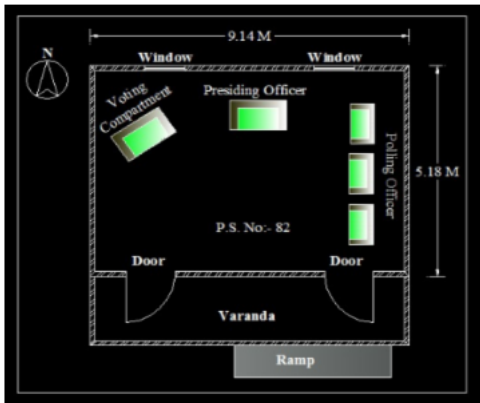

নিৰ্বাচক পঞ্জীয়ন বিষয়াৰ স্বাক্ষৰ

Nazri Naksha

Google Map View

Polling Station Building Front View

ভোটগ্ৰহন কেন্দ্ৰৰ সন্মুখৰ দৃশ্য

Cad View

Key MAP View

1 নাম : নবনিতা পায়েং স্বামীৰ নাম : পদ্মেশ্বৰ পায়েং ঘৰ নং : 00 বয়স : 40 লিঙ্গ : মহিলা	VJS0000406 ফটো উপলব্ধ	2 নাম : উমাকান্ত পায়েং পিতাৰ নাম : যজ্ঞোৰাম পায়েং ঘৰ নং : 1 বয়স : 54 লিঙ্গ : পুৰুষ	GZC7737464 ফটো উপলব্ধ	3 নাম : সংগীতা পায়েং স্বামীৰ নাম : উমাকান্ত পায়েং ঘৰ নং : 01 বয়স : 48 লিঙ্গ : মহিলা	GZC7737475 ফটো উপলব্ধ
4 নাম : প্ৰদীপ পায়েং পিতাৰ নাম : যজ্ঞোৰাম পায়েং ঘৰ নং : 1 বয়স : 40 লিঙ্গ : পুৰুষ	GZC7737486 ফটো উপলব্ধ	5 নাম : নিৰুমাই পায়েং স্বামীৰ নাম : প্ৰদীপ পায়েং ঘৰ নং : 1 বয়স : 38 লিঙ্গ : মহিলা	GZC7737497 ফটো উপলব্ধ	6 নাম : বমেন পায়েং পিতাৰ নাম : জয়গুৰাম পায়েং ঘৰ নং : 1 বয়স : 35 লিঙ্গ : পুৰুষ	GZC1589895 ফটো উপলব্ধ
7 নাম : চুমী পগাগ পায়েং স্বামীৰ নাম : বমেন পায়েং ঘৰ নং : 1 বয়স : 25 লিঙ্গ : মহিলা	GZC0381152 ফটো উপলব্ধ	8 নাম : বিজিত পায়েং পিতাৰ নাম : উমাকান্ত পায়েং ঘৰ নং : 1 বয়স : 21 লিঙ্গ : পুৰুষ	VJS0013912 ফটো উপলব্ধ	9 নাম : মুনমনী পায়েং পিতাৰ নাম : প্ৰদীপ পায়েং ঘৰ নং : 1 বয়স : 21 লিঙ্গ : মহিলা	VJS0019398 ফটো উপলব্ধ
10 নাম : বেখামনি পায়েং পিতাৰ নাম : প্ৰদীপ পায়েং ঘৰ নং : 1 বয়স : 20 লিঙ্গ : মহিলা	VJS0117234 ফটো উপলব্ধ	11 নাম : অবিনাশ টাইদ পিতাৰ নাম : উকুৰাম টাইদ ঘৰ নং : 1 নং ভূৰামৰা বয়স : 25 লিঙ্গ : পুৰুষ	VJS0094300 ফটো উপলব্ধ	12 নাম : অজয় টাইদ পিতাৰ নাম : বংশী টাইদ ঘৰ নং : 1 নং ভূৰামৰা বয়স : 20 লিঙ্গ : পুৰুষ	VJS0094342 ফটো উপলব্ধ
13 নাম : পুতলী পায়েং স্বামীৰ নাম : মন্তিৰাম পায়েং ঘৰ নং : 02 বয়স : 71 লিঙ্গ : মহিলা	GZC7737500 ফটো উপলব্ধ	14 নাম : জিবন পায়েং পিতাৰ নাম : মন্তিৰাম পায়েং ঘৰ নং : 2 বয়স : 41 লিঙ্গ : পুৰুষ	GZC7737522 ফটো উপলব্ধ	15 নাম : অন্জলী পায়েং পিতাৰ নাম : জীবন পায়েং ঘৰ নং : 2 বয়স : 39 লিঙ্গ : মহিলা	GZC7737544 ফটো উপলব্ধ
16 নাম : মুহিধৰ পায়েং পিতাৰ নাম : মন্তিৰাম পায়েং ঘৰ নং : 2 বয়স : 35 লিঙ্গ : পুৰুষ	GZC7742554 ফটো উপলব্ধ	17 নাম : কবিতা পায়েং স্বামীৰ নাম : মুহিধৰ পায়েং ঘৰ নং : 2 বয়স : 29 লিঙ্গ : মহিলা	GZC0126508 ফটো উপলব্ধ	S 18 নাম : জানমনি পায়েং পিতাৰ নাম : ভুলসী পায়েং ঘৰ নং : 2 বয়স : 21 লিঙ্গ : মহিলা	VJS0014902 ফটো উপলব্ধ
S 19 নাম : জোনমনি পায়েং পিতাৰ নাম : ভুলসী পায়েং ঘৰ নং : 2 বয়স : 20 লিঙ্গ : মহিলা	VJS0010835 ফটো উপলব্ধ	20 নাম : নগেন পায়েং পিতাৰ নাম : কমাই পায়েং ঘৰ নং : 0 বয়স : 82 লিঙ্গ : পুৰুষ	GZC7737555 ফটো উপলব্ধ	21 নাম : গুণাবতী পায়েং স্বামীৰ নাম : নগেন পায়েং ঘৰ নং : 0 বয়স : 75 লিঙ্গ : মহিলা	GZC7737566 ফটো উপলব্ধ
22 নাম : বমেশ পায়েং পিতাৰ নাম : নগেন পায়েং ঘৰ নং : 0 বয়স : 33 লিঙ্গ : পুৰুষ	GZC0184358 ফটো উপলব্ধ	23 নাম : কৃষ্ণ পায়েং পিতাৰ নাম : নগেন পায়েং ঘৰ নং : 0 বয়স : 29 লিঙ্গ : পুৰুষ	GZC0184325 ফটো উপলব্ধ	24 নাম : পূৰ্ণিমা পায়েং স্বামীৰ নাম : মনোজ পায়েং ঘৰ নং : 0 বয়স : 29 লিঙ্গ : মহিলা	GZC0204834 ফটো উপলব্ধ
25 নাম : মনোজ পায়েং পিতাৰ নাম : নগেন পায়েং ঘৰ নং : 3 বয়স : 29 লিঙ্গ : পুৰুষ	GZC0184317 ফটো উপলব্ধ	26 নাম : বীতামণি পায়েং স্বামীৰ নাম : বমেশ পায়েং ঘৰ নং : 0 বয়স : 28 লিঙ্গ : মহিলা	GZC0204669 ফটো উপলব্ধ	27 নাম : অয়ন্তি পগাগ স্বামীৰ নাম : আমাই পগাগ ঘৰ নং : 8 বয়স : 82 লিঙ্গ : মহিলা	GZC7737599 ফটো উপলব্ধ
28 নাম : কমল পগাগ পিতাৰ নাম : আমাই পগাগ ঘৰ নং : 8 বয়স : 52 লিঙ্গ : পুৰুষ	GZC7737602 ফটো উপলব্ধ	29 নাম : পাদকী পগাগ স্বামীৰ নাম : কমল পগাগ ঘৰ নং : 8 বয়স : 47 লিঙ্গ : মহিলা	GZC7737613 ফটো উপলব্ধ	30 নাম : বগাৰাম পগাগ পিতাৰ নাম : আমাই পগাগ ঘৰ নং : 8 বয়স : 45 লিঙ্গ : পুৰুষ	GZC7737624 ফটো উপলব্ধ