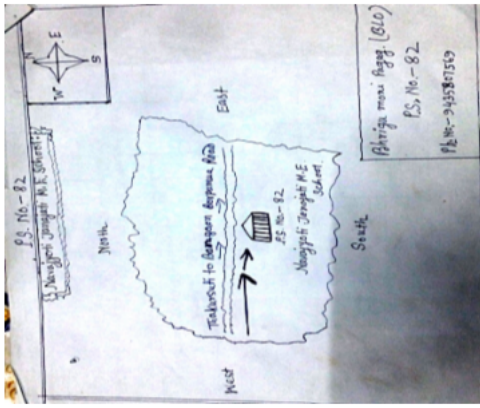

Nazri Naksha