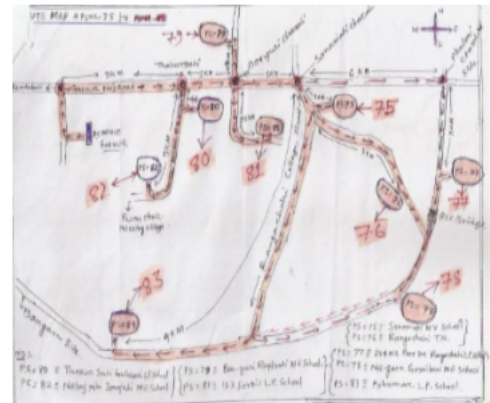

নিৰ্বাচক পঞ্জীয়ন বিষয়াৰ স্বাক্ষৰ

Nazri Naksha

Google Map View

Polling Station Building Front View

ভোটগ্ৰহন কেন্দ্ৰৰ সন্মুখৰ দৃশ্য

Cad View

Key MAP View

1 নাম : নবনিতা পায়েং স্বামীৰ নাম : পদ্মেশ্বৰ পায়েং ঘৰ নং : 00 বয়স : 40 লিঙ্গ : মহিলা	VJS0000406 ফটো উপলব্ধ	2 নাম : উমাকান্ত পায়েং পিতাৰ নাম : যজ্ঞোৰাম পায়েং ঘৰ নং : 1 বয়স : 54 লিঙ্গ : পুৰুষ	GZC7737464 ফটো উপলব্ধ	3 নাম : সংগীতা পায়েং স্বামীৰ নাম : উমাকান্ত পায়েং ঘৰ নং : 01 বয়স : 48 লিঙ্গ : মহিলা	GZC7737475 ফটো উপলব্ধ
4 নাম : প্ৰদীপ পায়েং পিতাৰ নাম : যজ্ঞোৰাম পায়েং ঘৰ নং : 1 বয়স : 40 লিঙ্গ : পুৰুষ	GZC7737486 ফটো উপলব্ধ	5 নাম : নিৰুমাই পায়েং স্বামীৰ নাম : প্ৰদীপ পায়েং ঘৰ নং : 1 বয়স : 38 লিঙ্গ : মহিলা	GZC7737497 ফটো উপলব্ধ	6 নাম : বমেন পায়েং পিতাৰ নাম : জয়গুৰাম পায়েং ঘৰ নং : 1 বয়স : 35 লিঙ্গ : পুৰুষ	GZC1589895 ফটো উপলব্ধ
7 নাম : চুমী পগাগ পায়েং স্বামীৰ নাম : বমেন পায়েং ঘৰ নং : 1 বয়স : 25 লিঙ্গ : মহিলা	GZC0381152 ফটো উপলব্ধ	8 নাম : বিজিত পায়েং পিতাৰ নাম : উমাকান্ত পায়েং ঘৰ নং : 1 বয়স : 21 লিঙ্গ : পুৰুষ	VJS0013912 ফটো উপলব্ধ	9 নাম : মুনমনী পায়েং পিতাৰ নাম : প্ৰদীপ পায়েং ঘৰ নং : 1 বয়স : 21 লিঙ্গ : মহিলা	VJS0019398 ফটো উপলব্ধ
10 নাম : বেখামনি পায়েং পিতাৰ নাম : প্ৰদীপ পায়েং ঘৰ নং : 1 বয়স : 20 লিঙ্গ : মহিলা	VJS0117234 ফটো উপলব্ধ	11 নাম : অবিনাশ টাইদ পিতাৰ নাম : উকুৰাম টাইদ ঘৰ নং : 1 নং ভূৰামৰা বয়স : 25 লিঙ্গ : পুৰুষ	VJS0094300 ফটো উপলব্ধ	12 নাম : অজয় টাইদ পিতাৰ নাম : বংশী টাইদ ঘৰ নং : 1 নং ভূৰামৰা বয়স : 20 লিঙ্গ : পুৰুষ	VJS0094342 ফটো উপলব্ধ
13 নাম : পুতলী পায়েং স্বামীৰ নাম : মন্তিৰাম পায়েং ঘৰ নং : 02 বয়স : 71 লিঙ্গ : মহিলা	GZC7737500 ফটো উপলব্ধ	14 নাম : জিবন পায়েং পিতাৰ নাম : মন্তিৰাম পায়েং ঘৰ নং : 2 বয়স : 41 লিঙ্গ : পুৰুষ	GZC7737522 ফটো উপলব্ধ	15 নাম : অন্জলী পায়েং পিতাৰ নাম : জীবন পায়েং ঘৰ নং : 2 বয়স : 39 লিঙ্গ : মহিলা	GZC7737544 ফটো উপলব্ধ
16 নাম : মুহিধৰ পায়েং পিতাৰ নাম : মন্তিৰাম পায়েং ঘৰ নং : 2 বয়স : 35 লিঙ্গ : পুৰুষ	GZC7742554 ফটো উপলব্ধ	17 নাম : কবিতা পায়েং স্বামীৰ নাম : মুহিধৰ পায়েং ঘৰ নং : 2 বয়স : 29 লিঙ্গ : মহিলা	GZC0126508 ফটো উপলব্ধ	S 18 নাম : জানমনি পায়েং পিতাৰ নাম : ভুলসী পায়েং ঘৰ নং : 2 বয়স : 21 লিঙ্গ : মহিলা	VJS0014902 ফটো উপলব্ধ
S 19 নাম : জোনমনি পায়েং পিতাৰ নাম : ভুলসী পায়েং ঘৰ নং : 2 বয়স : 20 লিঙ্গ : মহিলা	VJS0010835 ফটো উপলব্ধ	20 নাম : নগেন পায়েং পিতাৰ নাম : কমাই পায়েং ঘৰ নং : 0 বয়স : 82 লিঙ্গ : পুৰুষ	GZC7737555 ফটো উপলব্ধ	21 নাম : গুণাবতী পায়েং স্বামীৰ নাম : নগেন পায়েং ঘৰ নং : 0 বয়স : 75 লিঙ্গ : মহিলা	GZC7737566 ফটো উপলব্ধ
22 নাম : বমেশ পায়েং পিতাৰ নাম : নগেন পায়েং ঘৰ নং : 0 বয়স : 33 লিঙ্গ : পুৰুষ	GZC0184358 ফটো উপলব্ধ	23 নাম : কৃষ্ণ পায়েং পিতাৰ নাম : নগেন পায়েং ঘৰ নং : 0 বয়স : 29 লিঙ্গ : পুৰুষ	GZC0184325 ফটো উপলব্ধ	24 নাম : পূৰ্ণিমা পায়েং স্বামীৰ নাম : মনোজ পায়েং ঘৰ নং : 0 বয়স : 29 লিঙ্গ : মহিলা	GZC0204834 ফটো উপলব্ধ
25 নাম : মনোজ পায়েং পিতাৰ নাম : নগেন পায়েং ঘৰ নং : 3 বয়স : 29 লিঙ্গ : পুৰুষ	GZC0184317 ফটো উপলব্ধ	26 নাম : বীতামণি পায়েং স্বামীৰ নাম : বমেশ পায়েং ঘৰ নং : 0 বয়স : 28 লিঙ্গ : মহিলা	GZC0204669 ফটো উপলব্ধ	27 নাম : অয়ন্তি পগাগ স্বামীৰ নাম : আমাই পগাগ ঘৰ নং : 8 বয়স : 82 লিঙ্গ : মহিলা	GZC7737599 ফটো উপলব্ধ
28 নাম : কমল পগাগ পিতাৰ নাম : আমাই পগাগ ঘৰ নং : 8 বয়স : 52 লিঙ্গ : পুৰুষ	GZC7737602 ফটো উপলব্ধ	29 নাম : পাদকী পগাগ স্বামীৰ নাম : কমল পগাগ ঘৰ নং : 8 বয়স : 47 লিঙ্গ : মহিলা	GZC7737613 ফটো উপলব্ধ	30 নাম : বগাৰাম পগাগ পিতাৰ নাম : আমাই পগাগ ঘৰ নং : 8 বয়স : 45 লিঙ্গ : পুৰুষ	GZC7737624 ফটো উপলব্ধ