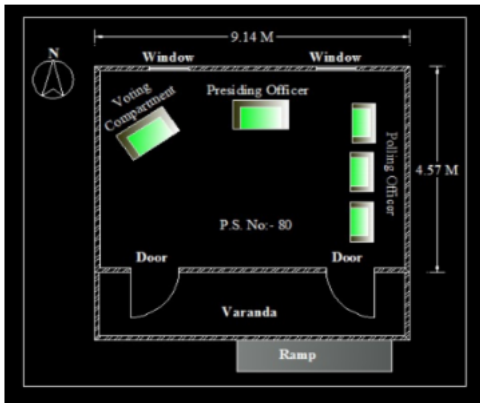

নিৰ্বাচক পঞ্জীয়ন বিষয়াৰ স্বাক্ষৰ

Nazri Naksha

Google Map View

Polling Station Building Front View

ভোটগ্ৰহন কেন্দ্ৰৰ সন্মুখৰ দৃশ্য

Cad View

Key MAP View

1 নাম : কলিৰাম বনিয়া পিতাৰ নাম: গনক বনিয়া ঘৰ নং : 1 বয়স : 75 লিঙ্গ : পুৰুষ	GZC1587593 ফটো উপলব্ধ	2 নাম : পূৰ্ণিমা হৈ কাকতি বনিয়া স্বামীৰ নাম: বিপিন বনিয়া ঘৰ নং : 1 বয়স : 47 লিঙ্গ : মহিলা	GZC1588416 ফটো উপলব্ধ	3 নাম : বিপিন বনিয়া পিতাৰ নাম: কলিৰাম বনিয়া ঘৰ নং : 1 বয়স : 45 লিঙ্গ : পুৰুষ	GZC1587606 ফটো উপলব্ধ
# 4 নাম : জিনামনী ভৰালী বনিয়া স্বামীৰ নাম: বিপুল বনিয়া ঘৰ নং : 1 বয়স : 40 লিঙ্গ : মহিলা	GZC1623025 ফটো উপলব্ধ	5 নাম : বিউতী দাস কাকতি স্বামীৰ নাম: ৰাজীৱ কাকতি ঘৰ নং : 01 বয়স : 32 লিঙ্গ : মহিলা	GZC0150847 ফটো উপলব্ধ	6 নাম : সুৰেন বৰুৱা পিতাৰ নাম: হৰিদাস বৰুৱা ঘৰ নং : 2 বয়স : 55 লিঙ্গ : পুৰুষ	GZC1587617 ফটো উপলব্ধ
7 নাম : জ্যোতি বৰুৱা পিতাৰ নাম: সুৰেন বৰুৱা ঘৰ নং : 2 বয়স : 50 লিঙ্গ : মহিলা	GZC1587628 ফটো উপলব্ধ	8 নাম : দাদু বৰুৱা পিতাৰ নাম: চুৰেন বৰুৱা ঘৰ নং : 2 বয়স : 33 লিঙ্গ : পুৰুষ	GZC1587639 ফটো উপলব্ধ	9 নাম : পপী কাকতী স্বামীৰ নাম: দীগন্ত কাকতী ঘৰ নং : 02 বয়স : 31 লিঙ্গ : মহিলা	GZC1587640 ফটো উপলব্ধ
10 নাম : জীৱন্ত কাকতি পিতাৰ নাম: বুদ্ধিন কাকতি ঘৰ নং : 2 বয়স : 31 লিঙ্গ : পুৰুষ	GZC1623047 ফটো উপলব্ধ	11 নাম : মিনি কাকতি স্বামীৰ নাম: জীৱন্ত কাকতি ঘৰ নং : 2 বয়স : 30 লিঙ্গ : মহিলা	GZC1623058 ফটো উপলব্ধ	12 নাম : হেমন্ত বৰুৱা পিতাৰ নাম: সুৰেন বৰুৱা ঘৰ নং : 2 বয়স : 30 লিঙ্গ : পুৰুষ	GZC1587662 ফটো উপলব্ধ
13 নাম : জ্যোতী বনিয়া বৰুৱা স্বামীৰ নাম: হেমন্ত বৰুৱা ঘৰ নং : 2 বয়স : 29 লিঙ্গ : মহিলা	VJS0010728 ফটো উপলব্ধ	14 নাম : দীপিকা শইকীয়া বৰুৱা স্বামীৰ নাম: দাদু বৰুৱা ঘৰ নং : 2 বয়স : 28 লিঙ্গ : মহিলা	GZC0376798 ফটো উপলব্ধ	15 নাম : মানসী খনিকৰ কাকতি স্বামীৰ নাম: আনন্দ কাকতি ঘৰ নং : 3 বয়স : 37 লিঙ্গ : মহিলা	GZC1623014 ফটো উপলব্ধ
16 নাম : প্ৰমোদ বৰুৱা পিতাৰ নাম: ফেদুৱা বৰুৱা ঘৰ নং : 04 বয়স : 61 লিঙ্গ : পুৰুষ	VJS0070235 ফটো উপলব্ধ	17 নাম : প্ৰতিমা বৰুৱা পিতাৰ নাম: বিলাস বৰুৱা ঘৰ নং : 8 বয়স : 50 লিঙ্গ : মহিলা	GZC1587708 ফটো উপলব্ধ	18 নাম : বলিন বৰুৱা পিতাৰ নাম: বিলাস বৰুৱা ঘৰ নং : 8 বয়স : 47 লিঙ্গ : পুৰুষ	GZC1587719 ফটো উপলব্ধ
19 নাম : মনি বৰুৱা স্বামীৰ নাম: বলিন বৰুৱা ঘৰ নং : 8 বয়স : 45 লিঙ্গ : মহিলা	GZC1587720 ফটো উপলব্ধ	20 নাম : পৰেশ বৰুৱা পিতাৰ নাম: বিলাস বৰুৱা ঘৰ নং : 8 বয়স : 45 লিঙ্গ : পুৰুষ	GZC1587731 ফটো উপলব্ধ	21 নাম : মনিকান্ত বৰুৱা পিতাৰ নাম: বিলাস বৰুৱা ঘৰ নং : 8 বয়স : 44 লিঙ্গ : পুৰুষ	GZC1587797 ফটো উপলব্ধ
22 নাম : ৰমেন বৰুৱা পিতাৰ নাম: বিলাস বৰুৱা ঘৰ নং : 8 বয়স : 35 লিঙ্গ : পুৰুষ	GZC1588563 ফটো উপলব্ধ	23 নাম : শিখা সেনাপতি বৰুৱা স্বামীৰ নাম: পৰেশ বৰুৱা ঘৰ নং : 8 বয়স : 32 লিঙ্গ : মহিলা	GZC1588450 ফটো উপলব্ধ	S 24 নাম : জোনালী মিছং স্বামীৰ নাম: ৰাজেন মিছং ঘৰ নং : 4 বয়স : 31 লিঙ্গ : মহিলা	GZC1551286 ফটো উপলব্ধ
25 নাম : জানমনি দাস বৰুৱা স্বামীৰ নাম: ৰমেন বৰুৱা ঘৰ নং : 8 বয়স : 26 লিঙ্গ : মহিলা	GZC0376178 ফটো উপলব্ধ	26 নাম : মাইনা বৰুৱা পিতাৰ নাম: বলিন বৰুৱা ঘৰ নং : 8 বয়স : 25 লিঙ্গ : মহিলা	GZC0376137 ফটো উপলব্ধ	S 27 নাম : স্বৰ্ণালী মিলি পিতাৰ নাম: দিপেন মিলি ঘৰ নং : 05 বয়স : 20 লিঙ্গ : মহিলা	VJS0009472 ফটো উপলব্ধ
28 নাম : নৰেন বৰুৱা পিতাৰ নাম: বসন্ত বৰুৱা ঘৰ নং : 6 বয়স : 55 লিঙ্গ : পুৰুষ	GZC1588881 ফটো উপলব্ধ	29 নাম : বীৰেন বৰুৱা পিতাৰ নাম: বসন্ত বৰুৱা ঘৰ নং : 6 বয়স : 52 লিঙ্গ : পুৰুষ	GZC1588892 ফটো উপলব্ধ	30 নাম : অনামিকা বৰা স্বামীৰ নাম: লিলাৰাম বৰা ঘৰ নং : 6 বয়স : 51 লিঙ্গ : মহিলা	GZC1623003 ফটো উপলব্ধ