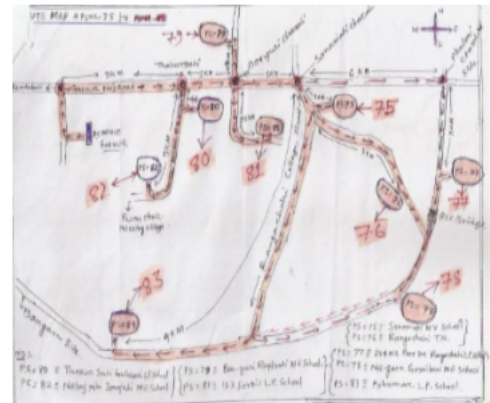

নিৰ্বাচক পঞ্জীয়ন বিষয়াৰ স্বাক্ষৰ

Nazri Naksha

Google Map View

Polling Station Building Front View

ভোটগ্ৰহন কেন্দ্ৰৰ সন্মুখৰ দৃশ্য

Cad View

Key MAP View

1 নাম : কলিৰাম বনিয়া পিতাৰ নাম: গনক বনিয়া ঘৰ নং : 1 বয়স : 75 লিঙ্গ : পুৰুষ	GZC1587593 ফটো উপলব্ধ	2 নাম : পূৰ্ণিমা হৈ কাকতি বনিয়া স্বামীৰ নাম: বিপিন বনিয়া ঘৰ নং : 1 বয়স : 47 লিঙ্গ : মহিলা	GZC1588416 ফটো উপলব্ধ	3 নাম : বিপিন বনিয়া পিতাৰ নাম: কলিৰাম বনিয়া ঘৰ নং : 1 বয়স : 45 লিঙ্গ : পুৰুষ	GZC1587606 ফটো উপলব্ধ
# 4 নাম : জিনামনী ভৰালী বনিয়া স্বামীৰ নাম: বিপুল বনিয়া ঘৰ নং : 1 বয়স : 40 লিঙ্গ : মহিলা	GZC1623025 ফটো উপলব্ধ	5 নাম : বিউতী দাস কাকতি স্বামীৰ নাম: ৰাজীৱ কাকতি ঘৰ নং : 01 বয়স : 32 লিঙ্গ : মহিলা	GZC0150847 ফটো উপলব্ধ	6 নাম : সুৰেন বৰুৱা পিতাৰ নাম: হৰিদাস বৰুৱা ঘৰ নং : 2 বয়স : 55 লিঙ্গ : পুৰুষ	GZC1587617 ফটো উপলব্ধ
7 নাম : জ্যোতি বৰুৱা পিতাৰ নাম: সুৰেন বৰুৱা ঘৰ নং : 2 বয়স : 50 লিঙ্গ : মহিলা	GZC1587628 ফটো উপলব্ধ	8 নাম : দাদু বৰুৱা পিতাৰ নাম: চুৰেন বৰুৱা ঘৰ নং : 2 বয়স : 33 লিঙ্গ : পুৰুষ	GZC1587639 ফটো উপলব্ধ	9 নাম : পপী কাকতী স্বামীৰ নাম: দীগন্ত কাকতী ঘৰ নং : 02 বয়স : 31 লিঙ্গ : মহিলা	GZC1587640 ফটো উপলব্ধ
10 নাম : জীৱন্ত কাকতি পিতাৰ নাম: বুদ্ধিন কাকতি ঘৰ নং : 2 বয়স : 31 লিঙ্গ : পুৰুষ	GZC1623047 ফটো উপলব্ধ	11 নাম : মিনি কাকতি স্বামীৰ নাম: জীৱন্ত কাকতি ঘৰ নং : 2 বয়স : 30 লিঙ্গ : মহিলা	GZC1623058 ফটো উপলব্ধ	12 নাম : হেমন্ত বৰুৱা পিতাৰ নাম: সুৰেন বৰুৱা ঘৰ নং : 2 বয়স : 30 লিঙ্গ : পুৰুষ	GZC1587662 ফটো উপলব্ধ
13 নাম : জ্যোতী বনিয়া বৰুৱা স্বামীৰ নাম: হেমন্ত বৰুৱা ঘৰ নং : 2 বয়স : 29 লিঙ্গ : মহিলা	VJS0010728 ফটো উপলব্ধ	14 নাম : দীপিকা শইকীয়া বৰুৱা স্বামীৰ নাম: দাদু বৰুৱা ঘৰ নং : 2 বয়স : 28 লিঙ্গ : মহিলা	GZC0376798 ফটো উপলব্ধ	15 নাম : মানসী খনিকৰ কাকতি স্বামীৰ নাম: আনন্দ কাকতি ঘৰ নং : 3 বয়স : 37 লিঙ্গ : মহিলা	GZC1623014 ফটো উপলব্ধ
16 নাম : প্ৰমোদ বৰুৱা পিতাৰ নাম: ফেদুৱা বৰুৱা ঘৰ নং : 04 বয়স : 61 লিঙ্গ : পুৰুষ	VJS0070235 ফটো উপলব্ধ	17 নাম : প্ৰতিমা বৰুৱা পিতাৰ নাম: বিলাস বৰুৱা ঘৰ নং : 8 বয়স : 50 লিঙ্গ : মহিলা	GZC1587708 ফটো উপলব্ধ	18 নাম : বলিন বৰুৱা পিতাৰ নাম: বিলাস বৰুৱা ঘৰ নং : 8 বয়স : 47 লিঙ্গ : পুৰুষ	GZC1587719 ফটো উপলব্ধ
19 নাম : মনি বৰুৱা স্বামীৰ নাম: বলিন বৰুৱা ঘৰ নং : 8 বয়স : 45 লিঙ্গ : মহিলা	GZC1587720 ফটো উপলব্ধ	20 নাম : পৰেশ বৰুৱা পিতাৰ নাম: বিলাস বৰুৱা ঘৰ নং : 8 বয়স : 45 লিঙ্গ : পুৰুষ	GZC1587731 ফটো উপলব্ধ	21 নাম : মনিকান্ত বৰুৱা পিতাৰ নাম: বিলাস বৰুৱা ঘৰ নং : 8 বয়স : 44 লিঙ্গ : পুৰুষ	GZC1587797 ফটো উপলব্ধ
22 নাম : ৰমেন বৰুৱা পিতাৰ নাম: বিলাস বৰুৱা ঘৰ নং : 8 বয়স : 35 লিঙ্গ : পুৰুষ	GZC1588563 ফটো উপলব্ধ	23 নাম : শিখা সেনাপতি বৰুৱা স্বামীৰ নাম: পৰেশ বৰুৱা ঘৰ নং : 8 বয়স : 32 লিঙ্গ : মহিলা	GZC1588450 ফটো উপলব্ধ	S 24 নাম : জোনালী মিছং স্বামীৰ নাম: ৰাজেন মিছং ঘৰ নং : 4 বয়স : 31 লিঙ্গ : মহিলা	GZC1551286 ফটো উপলব্ধ
25 নাম : জানমনি দাস বৰুৱা স্বামীৰ নাম: ৰমেন বৰুৱা ঘৰ নং : 8 বয়স : 26 লিঙ্গ : মহিলা	GZC0376178 ফটো উপলব্ধ	26 নাম : মাইনা বৰুৱা পিতাৰ নাম: বলিন বৰুৱা ঘৰ নং : 8 বয়স : 25 লিঙ্গ : মহিলা	GZC0376137 ফটো উপলব্ধ	S 27 নাম : স্বৰ্ণালী মিলি পিতাৰ নাম: দিপেন মিলি ঘৰ নং : 05 বয়স : 20 লিঙ্গ : মহিলা	VJS0009472 ফটো উপলব্ধ
28 নাম : নৰেন বৰুৱা পিতাৰ নাম: বসন্ত বৰুৱা ঘৰ নং : 6 বয়স : 55 লিঙ্গ : পুৰুষ	GZC1588881 ফটো উপলব্ধ	29 নাম : বীৰেন বৰুৱা পিতাৰ নাম: বসন্ত বৰুৱা ঘৰ নং : 6 বয়স : 52 লিঙ্গ : পুৰুষ	GZC1588892 ফটো উপলব্ধ	30 নাম : অনামিকা বৰা স্বামীৰ নাম: লিলাৰাম বৰা ঘৰ নং : 6 বয়স : 51 লিঙ্গ : মহিলা	GZC1623003 ফটো উপলব্ধ