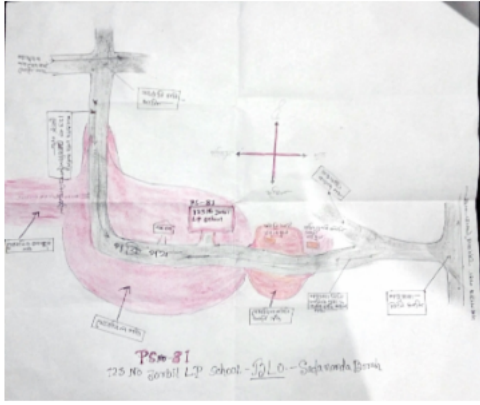

নিৰ্বাচক পঞ্জীয়ন বিষয়াৰ স্বাক্ষৰ

Nazri Naksha

Google Map View

Polling Station Building Front View

ভোটগ্ৰহন কেন্দ্ৰৰ সন্মুখৰ দৃশ্য

Cad View

Key MAP View

1 নাম : কলিৰাম বনিয়া পিতাৰ নাম: গনক বনিয়া ঘৰ নং : 1 বয়স : 75 লিঙ্গ : পুৰুষ	GZC1587593 ফটো উপলব্ধ	2 নাম : পূৰ্ণিমা হৈ কাকতি বনিয়া স্বামীৰ নাম: বিপিন বনিয়া ঘৰ নং : 1 বয়স : 47 লিঙ্গ : মহিলা	GZC1588416 ফটো উপলব্ধ	3 নাম : বিপিন বনিয়া পিতাৰ নাম: কলিৰাম বনিয়া ঘৰ নং : 1 বয়স : 45 লিঙ্গ : পুৰুষ	GZC1587606 ফটো উপলব্ধ
# 4 নাম : জিনামনী ভৰালী বনিয়া স্বামীৰ নাম: বিপুল বনিয়া ঘৰ নং : 1 বয়স : 40 লিঙ্গ : মহিলা	GZC1623025 ফটো উপলব্ধ	5 নাম : বিউতী দাস কাকতি স্বামীৰ নাম: ৰাজীৱ কাকতি ঘৰ নং : 01 বয়স : 32 লিঙ্গ : মহিলা	GZC0150847 ফটো উপলব্ধ	6 নাম : সুৰেন বৰুৱা পিতাৰ নাম: হৰিদাস বৰুৱা ঘৰ নং : 2 বয়স : 55 লিঙ্গ : পুৰুষ	GZC1587617 ফটো উপলব্ধ
7 নাম : জ্যোতি বৰুৱা পিতাৰ নাম: সুৰেন বৰুৱা ঘৰ নং : 2 বয়স : 50 লিঙ্গ : মহিলা	GZC1587628 ফটো উপলব্ধ	8 নাম : দাদু বৰুৱা পিতাৰ নাম: চুৰেন বৰুৱা ঘৰ নং : 2 বয়স : 33 লিঙ্গ : পুৰুষ	GZC1587639 ফটো উপলব্ধ	9 নাম : পপী কাকতী স্বামীৰ নাম: দীগন্ত কাকতী ঘৰ নং : 02 বয়স : 31 লিঙ্গ : মহিলা	GZC1587640 ফটো উপলব্ধ
10 নাম : জীৱন্ত কাকতি পিতাৰ নাম: বুদ্ধিন কাকতি ঘৰ নং : 2 বয়স : 31 লিঙ্গ : পুৰুষ	GZC1623047 ফটো উপলব্ধ	11 নাম : মিনি কাকতি স্বামীৰ নাম: জীৱন্ত কাকতি ঘৰ নং : 2 বয়স : 30 লিঙ্গ : মহিলা	GZC1623058 ফটো উপলব্ধ	12 নাম : হেমন্ত বৰুৱা পিতাৰ নাম: সুৰেন বৰুৱা ঘৰ নং : 2 বয়স : 30 লিঙ্গ : পুৰুষ	GZC1587662 ফটো উপলব্ধ
13 নাম : জ্যোতী বনিয়া বৰুৱা স্বামীৰ নাম: হেমন্ত বৰুৱা ঘৰ নং : 2 বয়স : 29 লিঙ্গ : মহিলা	VJS0010728 ফটো উপলব্ধ	14 নাম : দীপিকা শইকীয়া বৰুৱা স্বামীৰ নাম: দাদু বৰুৱা ঘৰ নং : 2 বয়স : 28 লিঙ্গ : মহিলা	GZC0376798 ফটো উপলব্ধ	15 নাম : মানসী খনিকৰ কাকতি স্বামীৰ নাম: আনন্দ কাকতি ঘৰ নং : 3 বয়স : 37 লিঙ্গ : মহিলা	GZC1623014 ফটো উপলব্ধ
16 নাম : প্ৰমোদ বৰুৱা পিতাৰ নাম: ফেদুৱা বৰুৱা ঘৰ নং : 04 বয়স : 61 লিঙ্গ : পুৰুষ	VJS0070235 ফটো উপলব্ধ	17 নাম : প্ৰতিমা বৰুৱা পিতাৰ নাম: বিলাস বৰুৱা ঘৰ নং : 8 বয়স : 50 লিঙ্গ : মহিলা	GZC1587708 ফটো উপলব্ধ	18 নাম : বলিন বৰুৱা পিতাৰ নাম: বিলাস বৰুৱা ঘৰ নং : 8 বয়স : 47 লিঙ্গ : পুৰুষ	GZC1587719 ফটো উপলব্ধ
19 নাম : মনি বৰুৱা স্বামীৰ নাম: বলিন বৰুৱা ঘৰ নং : 8 বয়স : 45 লিঙ্গ : মহিলা	GZC1587720 ফটো উপলব্ধ	20 নাম : পৰেশ বৰুৱা পিতাৰ নাম: বিলাস বৰুৱা ঘৰ নং : 8 বয়স : 45 লিঙ্গ : পুৰুষ	GZC1587731 ফটো উপলব্ধ	21 নাম : মনিকান্ত বৰুৱা পিতাৰ নাম: বিলাস বৰুৱা ঘৰ নং : 8 বয়স : 44 লিঙ্গ : পুৰুষ	GZC1587797 ফটো উপলব্ধ
22 নাম : ৰমেন বৰুৱা পিতাৰ নাম: বিলাস বৰুৱা ঘৰ নং : 8 বয়স : 35 লিঙ্গ : পুৰুষ	GZC1588563 ফটো উপলব্ধ	23 নাম : শিখা সেনাপতি বৰুৱা স্বামীৰ নাম: পৰেশ বৰুৱা ঘৰ নং : 8 বয়স : 32 লিঙ্গ : মহিলা	GZC1588450 ফটো উপলব্ধ	S 24 নাম : জোনালী মিছং স্বামীৰ নাম: ৰাজেন মিছং ঘৰ নং : 4 বয়স : 31 লিঙ্গ : মহিলা	GZC1551286 ফটো উপলব্ধ
25 নাম : জানমনি দাস বৰুৱা স্বামীৰ নাম: ৰমেন বৰুৱা ঘৰ নং : 8 বয়স : 26 লিঙ্গ : মহিলা	GZC0376178 ফটো উপলব্ধ	26 নাম : মাইনা বৰুৱা পিতাৰ নাম: বলিন বৰুৱা ঘৰ নং : 8 বয়স : 25 লিঙ্গ : মহিলা	GZC0376137 ফটো উপলব্ধ	S 27 নাম : স্বৰ্ণালী মিলি পিতাৰ নাম: দিপেন মিলি ঘৰ নং : 05 বয়স : 20 লিঙ্গ : মহিলা	VJS0009472 ফটো উপলব্ধ
28 নাম : নৰেন বৰুৱা পিতাৰ নাম: বসন্ত বৰুৱা ঘৰ নং : 6 বয়স : 55 লিঙ্গ : পুৰুষ	GZC1588881 ফটো উপলব্ধ	29 নাম : বীৰেন বৰুৱা পিতাৰ নাম: বসন্ত বৰুৱা ঘৰ নং : 6 বয়স : 52 লিঙ্গ : পুৰুষ	GZC1588892 ফটো উপলব্ধ	30 নাম : অনামিকা বৰা স্বামীৰ নাম: লিলাৰাম বৰা ঘৰ নং : 6 বয়স : 51 লিঙ্গ : মহিলা	GZC1623003 ফটো উপলব্ধ