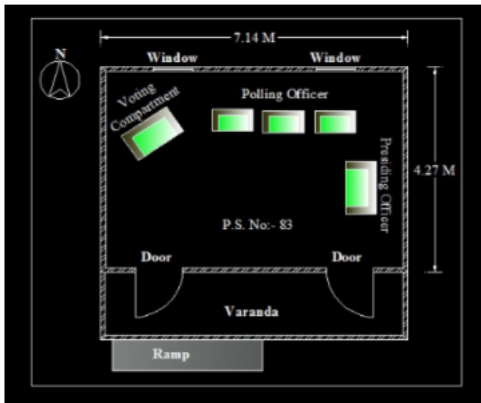

নিৰ্বাচক পঞ্জীয়ন বিষয়াৰ স্বাক্ষৰ

Nazri Naksha

Google Map View

Polling Station Building Front View

ভোটগ্ৰহন কেন্দ্ৰৰ সন্মুখৰ দৃশ্য

Cad View

Key MAP View

1 নাম : দৰ্শনা বৰা পিতাৰ নাম: কৃষ্ণ বৰা ঘৰ নং : 0 বয়স : 23 লিঙ্গ : মহিলা	VJS0056192 ফটো উপলব্ধ	2 নাম : প্ৰফুল বৰা পিতাৰ নাম: মাধৱাম বৰা ঘৰ নং : 1 বয়স : 64 লিঙ্গ : পুৰুষ	GZC7838462 ফটো উপলব্ধ	3 নাম : সুবন বৰা স্বামীৰ নাম: প্ৰফুল বৰা ঘৰ নং : 1 বয়স : 56 লিঙ্গ : মহিলা	GZC7838473 ফটো উপলব্ধ
4 নাম : ৰাতুল বৰা পিতাৰ নাম: প্ৰফুল বৰা ঘৰ নং : 1 বয়স : 38 লিঙ্গ : পুৰুষ	GZC7838484 ফটো উপলব্ধ	5 নাম : বুল বৰা পিতাৰ নাম: প্ৰফুল বৰা ঘৰ নং : 1 বয়স : 31 লিঙ্গ : পুৰুষ	GZC0136150 ফটো উপলব্ধ	6 নাম : ধ্ৰুৱজ্যোতি বৰা পিতাৰ নাম: প্ৰফুল বৰা ঘৰ নং : 1 বয়স : 29 লিঙ্গ : পুৰুষ	GZC0136101 ফটো উপলব্ধ
7 নাম : কাকু বৰা স্বামীৰ নাম: ৰাতুল বৰা ঘৰ নং : 001 বয়স : 28 লিঙ্গ : মহিলা	GZC0433904 ফটো উপলব্ধ	8 নাম : আদিত্য শইকীয়া পিতাৰ নাম: ৰতুধৰ শইকীয়া ঘৰ নং : ৰঙাচাহী নিকিনিখোৱা বয়স : 23 লিঙ্গ : পুৰুষ	GZC0260919 ফটো উপলব্ধ	9 নাম : কল্যাণী শইকীয়া স্বামীৰ নাম: আনন্দ শইকীয়া ঘৰ নং : 2 বয়স : 58 লিঙ্গ : মহিলা	GZC7838519 ফটো উপলব্ধ
10 নাম : মামনি হাজৰিকা স্বামীৰ নাম: গোবিন হাজৰিকা ঘৰ নং : 02 বয়স : 41 লিঙ্গ : মহিলা	VJS0036103 ফটো উপলব্ধ	11 নাম : পিংকু আনন্দ শইকীয়া পিতাৰ নাম: আনন্দ শইকীয়া ঘৰ নং : 2 বয়স : 36 লিঙ্গ : মহিলা	GZC7838520 ফটো উপলব্ধ	12 নাম : ৰূপা বৰুৱা শইকীয়া স্বামীৰ নাম: পিংকু শইকীয়া ঘৰ নং : 02 বয়স : 31 লিঙ্গ : মহিলা	GZC0476176 ফটো উপলব্ধ
13 নাম : পুতমনি শইকীয়া স্বামীৰ নাম: গোলাপ শইকীয়া ঘৰ নং : 3 বয়স : 50 লিঙ্গ : মহিলা	GZC7838542 ফটো উপলব্ধ	14 নাম : মনোজ শইকীয়া পিতাৰ নাম: গোলাপ শইকীয়া ঘৰ নং : 3 বয়স : 34 লিঙ্গ : পুৰুষ	GZC7838553 ফটো উপলব্ধ	15 নাম : মানস শইকীয়া পিতাৰ নাম: গোলাপ শইকীয়া ঘৰ নং : 3 বয়স : 29 লিঙ্গ : পুৰুষ	GZC0042317 ফটো উপলব্ধ
16 নাম : মানিক শইকীয়া পিতাৰ নাম: নন্দেশ্বৰ শইকীয়া ঘৰ নং : 8 বয়স : 68 লিঙ্গ : পুৰুষ	GZC7838564 ফটো উপলব্ধ	17 নাম : পুতলী শইকীয়া স্বামীৰ নাম: মানিক শইকীয়া ঘৰ নং : 8 বয়স : 56 লিঙ্গ : মহিলা	GZC7838575 ফটো উপলব্ধ	18 নাম : হেমন্ত শইকীয়া পিতাৰ নাম: মানিক শইকীয়া ঘৰ নং : 8 বয়স : 38 লিঙ্গ : পুৰুষ	GZC7838586 ফটো উপলব্ধ
19 নাম : দিগন্ত শইকীয়া পিতাৰ নাম: মানিক শইকীয়া ঘৰ নং : 8 বয়স : 35 লিঙ্গ : পুৰুষ	GZC0135681 ফটো উপলব্ধ	20 নাম : দেৱেন চন্দ্ৰ বৰা অন্যান্য: নিলাক্ষী শইকীয়া বৰা ঘৰ নং : 5 বয়স : 63 লিঙ্গ : পুৰুষ	GZC7838600 ফটো উপলব্ধ	21 নাম : নিলাক্ষী শইকীয়া বৰা স্বামীৰ নাম: দেৱেন চন্দ্ৰ বৰা ঘৰ নং : 5 বয়স : 58 লিঙ্গ : মহিলা	GZC7838611 ফটো উপলব্ধ
22 নাম : ৰাজেশ বৰা পিতাৰ নাম: দেবেন বৰা ঘৰ নং : 5 বয়স : 31 লিঙ্গ : পুৰুষ	GZC0058909 ফটো উপলব্ধ	23 নাম : মনজিত শইকীয়া পিতাৰ নাম: যদুমান শইকীয়া ঘৰ নং : 05 বয়স : 30 লিঙ্গ : পুৰুষ	GZC1591033 ফটো উপলব্ধ	24 নাম : অনামিকা চমুৱা শইকীয়া স্বামীৰ নাম: মনজিত শইকীয়া ঘৰ নং : 05 বয়স : 27 লিঙ্গ : মহিলা	VJS0085423 ফটো উপলব্ধ
25 নাম : মৰমী শইকীয়া স্বামীৰ নাম: দিগন্ত শইকীয়া ঘৰ নং : 05 বয়স : 24 লিঙ্গ : মহিলা	GZC4280228 ফটো উপলব্ধ	26 নাম : অনিতা বৰা পিতাৰ নাম: শান্তিৰাম বৰা ঘৰ নং : 05 বয়স : 20 লিঙ্গ : মহিলা	VJS0088344 ফটো উপলব্ধ	27 নাম : দুসান্ত শইকীয়া পিতাৰ নাম: ৰাতুল শইকীয়া ঘৰ নং : 05 বয়স : 20 লিঙ্গ : পুৰুষ	VJS0093633 ফটো উপলব্ধ
28 নাম : নাৰায়ন শইকীয়া পিতাৰ নাম: যোগাই শইকীয়া ঘৰ নং : 6 বয়স : 66 লিঙ্গ : পুৰুষ	GZC0064618 ফটো উপলব্ধ	29 নাম : পুষ্পলতা শইকীয়া স্বামীৰ নাম: নাৰায়ন শইকীয়া ঘৰ নং : 6 বয়স : 55 লিঙ্গ : মহিলা	GZC0064667 ফটো উপলব্ধ	30 নাম : কমল শইকীয়া পিতাৰ নাম: যোগাই শইকীয়া ঘৰ নং : 6 বয়স : 52 লিঙ্গ : পুৰুষ	GZC7838622 ফটো উপলব্ধ