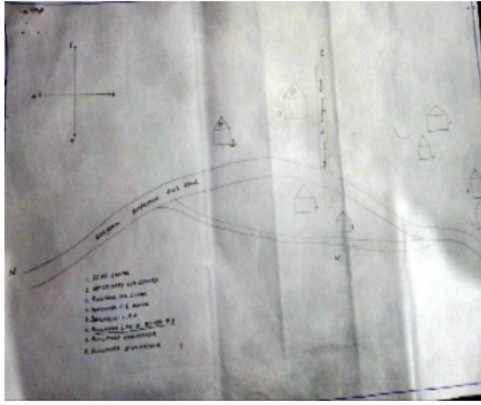

নিৰ্বাচক পঞ্জীয়ন বিষয়াৰ স্বাক্ষৰ

Nazri Naksha

Google Map View

Polling Station Building Front View

ভোটগ্ৰহন কেন্দ্ৰৰ সন্মুখৰ দৃশ্য

Cad View

Key MAP View

1 নাম : দৰ্শনা বৰা পিতাৰ নাম: কৃষ্ণ বৰা ঘৰ নং : 0 বয়স : 23 লিঙ্গ : মহিলা	VJS0056192 ফটো উপলব্ধ	2 নাম : প্ৰফুল বৰা পিতাৰ নাম: মাধৱাম বৰা ঘৰ নং : 1 বয়স : 64 লিঙ্গ : পুৰুষ	GZC7838462 ফটো উপলব্ধ	3 নাম : সুবন বৰা স্বামীৰ নাম: প্ৰফুল বৰা ঘৰ নং : 1 বয়স : 56 লিঙ্গ : মহিলা	GZC7838473 ফটো উপলব্ধ
4 নাম : ৰাতুল বৰা পিতাৰ নাম: প্ৰফুল বৰা ঘৰ নং : 1 বয়স : 38 লিঙ্গ : পুৰুষ	GZC7838484 ফটো উপলব্ধ	5 নাম : বুল বৰা পিতাৰ নাম: প্ৰফুল বৰা ঘৰ নং : 1 বয়স : 31 লিঙ্গ : পুৰুষ	GZC0136150 ফটো উপলব্ধ	6 নাম : ধ্ৰুৱজ্যোতি বৰা পিতাৰ নাম: প্ৰফুল বৰা ঘৰ নং : 1 বয়স : 29 লিঙ্গ : পুৰুষ	GZC0136101 ফটো উপলব্ধ
7 নাম : কাকু বৰা স্বামীৰ নাম: ৰাতুল বৰা ঘৰ নং : 001 বয়স : 28 লিঙ্গ : মহিলা	GZC0433904 ফটো উপলব্ধ	8 নাম : আদিত্য শইকীয়া পিতাৰ নাম: ৰতুধৰ শইকীয়া ঘৰ নং : ৰঙাচাহী নিকিনিখোৱা বয়স : 23 লিঙ্গ : পুৰুষ	GZC0260919 ফটো উপলব্ধ	9 নাম : কল্যাণী শইকীয়া স্বামীৰ নাম: আনন্দ শইকীয়া ঘৰ নং : 2 বয়স : 58 লিঙ্গ : মহিলা	GZC7838519 ফটো উপলব্ধ
10 নাম : মামনি হাজৰিকা স্বামীৰ নাম: গোবিন হাজৰিকা ঘৰ নং : 02 বয়স : 41 লিঙ্গ : মহিলা	VJS0036103 ফটো উপলব্ধ	11 নাম : পিংকু আনন্দ শইকীয়া পিতাৰ নাম: আনন্দ শইকীয়া ঘৰ নং : 2 বয়স : 36 লিঙ্গ : মহিলা	GZC7838520 ফটো উপলব্ধ	12 নাম : ৰূপা বৰুৱা শইকীয়া স্বামীৰ নাম: পিংকু শইকীয়া ঘৰ নং : 02 বয়স : 31 লিঙ্গ : মহিলা	GZC0476176 ফটো উপলব্ধ
13 নাম : পুতমনি শইকীয়া স্বামীৰ নাম: গোলাপ শইকীয়া ঘৰ নং : 3 বয়স : 50 লিঙ্গ : মহিলা	GZC7838542 ফটো উপলব্ধ	14 নাম : মনোজ শইকীয়া পিতাৰ নাম: গোলাপ শইকীয়া ঘৰ নং : 3 বয়স : 34 লিঙ্গ : পুৰুষ	GZC7838553 ফটো উপলব্ধ	15 নাম : মানস শইকীয়া পিতাৰ নাম: গোলাপ শইকীয়া ঘৰ নং : 3 বয়স : 29 লিঙ্গ : পুৰুষ	GZC0042317 ফটো উপলব্ধ
16 নাম : মানিক শইকীয়া পিতাৰ নাম: নন্দেশ্বৰ শইকীয়া ঘৰ নং : 8 বয়স : 68 লিঙ্গ : পুৰুষ	GZC7838564 ফটো উপলব্ধ	17 নাম : পুতলী শইকীয়া স্বামীৰ নাম: মানিক শইকীয়া ঘৰ নং : 8 বয়স : 56 লিঙ্গ : মহিলা	GZC7838575 ফটো উপলব্ধ	18 নাম : হেমন্ত শইকীয়া পিতাৰ নাম: মানিক শইকীয়া ঘৰ নং : 8 বয়স : 38 লিঙ্গ : পুৰুষ	GZC7838586 ফটো উপলব্ধ
19 নাম : দিগন্ত শইকীয়া পিতাৰ নাম: মানিক শইকীয়া ঘৰ নং : 8 বয়স : 35 লিঙ্গ : পুৰুষ	GZC0135681 ফটো উপলব্ধ	20 নাম : দেৱেন চন্দ্ৰ বৰা অন্যান্য: নিলাক্ষী শইকীয়া বৰা ঘৰ নং : 5 বয়স : 63 লিঙ্গ : পুৰুষ	GZC7838600 ফটো উপলব্ধ	21 নাম : নিলাক্ষী শইকীয়া বৰা স্বামীৰ নাম: দেৱেন চন্দ্ৰ বৰা ঘৰ নং : 5 বয়স : 58 লিঙ্গ : মহিলা	GZC7838611 ফটো উপলব্ধ
22 নাম : ৰাজেশ বৰা পিতাৰ নাম: দেবেন বৰা ঘৰ নং : 5 বয়স : 31 লিঙ্গ : পুৰুষ	GZC0058909 ফটো উপলব্ধ	23 নাম : মনজিত শইকীয়া পিতাৰ নাম: যদুমান শইকীয়া ঘৰ নং : 05 বয়স : 30 লিঙ্গ : পুৰুষ	GZC1591033 ফটো উপলব্ধ	24 নাম : অনামিকা চমুৱা শইকীয়া স্বামীৰ নাম: মনজিত শইকীয়া ঘৰ নং : 05 বয়স : 27 লিঙ্গ : মহিলা	VJS0085423 ফটো উপলব্ধ
25 নাম : মৰমী শইকীয়া স্বামীৰ নাম: দিগন্ত শইকীয়া ঘৰ নং : 05 বয়স : 24 লিঙ্গ : মহিলা	GZC4280228 ফটো উপলব্ধ	26 নাম : অনিতা বৰা পিতাৰ নাম: শান্তিৰাম বৰা ঘৰ নং : 05 বয়স : 20 লিঙ্গ : মহিলা	VJS0088344 ফটো উপলব্ধ	27 নাম : দুসান্ত শইকীয়া পিতাৰ নাম: ৰাতুল শইকীয়া ঘৰ নং : 05 বয়স : 20 লিঙ্গ : পুৰুষ	VJS0093633 ফটো উপলব্ধ
28 নাম : নাৰায়ন শইকীয়া পিতাৰ নাম: যোগাই শইকীয়া ঘৰ নং : 6 বয়স : 66 লিঙ্গ : পুৰুষ	GZC0064618 ফটো উপলব্ধ	29 নাম : পুষ্পলতা শইকীয়া স্বামীৰ নাম: নাৰায়ন শইকীয়া ঘৰ নং : 6 বয়স : 55 লিঙ্গ : মহিলা	GZC0064667 ফটো উপলব্ধ	30 নাম : কমল শইকীয়া পিতাৰ নাম: যোগাই শইকীয়া ঘৰ নং : 6 বয়স : 52 লিঙ্গ : পুৰুষ	GZC7838622 ফটো উপলব্ধ