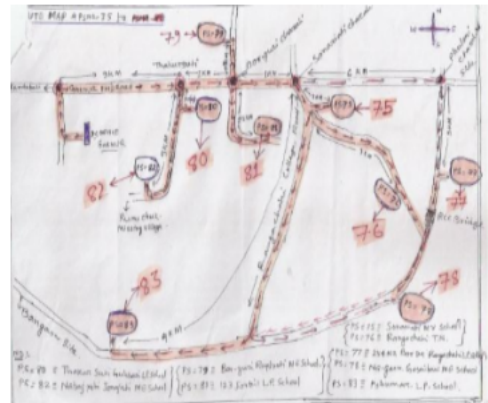

নিৰ্বাচক পঞ্জীয়ন বিষয়াৰ স্বাক্ষৰ

Nazri Naksha

Google Map View

Polling Station Building Front View

ভোটগ্ৰহন কেন্দ্ৰৰ সন্মুখৰ দৃশ্য

Cad View

Key MAP View

1 নাম : দৰ্শনা বৰা পিতাৰ নাম: কৃষ্ণ বৰা ঘৰ নং : 0 বয়স : 23 লিঙ্গ : মহিলা	VJS0056192 ফটো উপলব্ধ	2 নাম : প্ৰফুল বৰা পিতাৰ নাম: মাধৱাম বৰা ঘৰ নং : 1 বয়স : 64 লিঙ্গ : পুৰুষ	GZC7838462 ফটো উপলব্ধ	3 নাম : সুবন বৰা স্বামীৰ নাম: প্ৰফুল বৰা ঘৰ নং : 1 বয়স : 56 লিঙ্গ : মহিলা	GZC7838473 ফটো উপলব্ধ
4 নাম : ৰাতুল বৰা পিতাৰ নাম: প্ৰফুল বৰা ঘৰ নং : 1 বয়স : 38 লিঙ্গ : পুৰুষ	GZC7838484 ফটো উপলব্ধ	5 নাম : বুল বৰা পিতাৰ নাম: প্ৰফুল বৰা ঘৰ নং : 1 বয়স : 31 লিঙ্গ : পুৰুষ	GZC0136150 ফটো উপলব্ধ	6 নাম : ধ্ৰুৱজ্যোতি বৰা পিতাৰ নাম: প্ৰফুল বৰা ঘৰ নং : 1 বয়স : 29 লিঙ্গ : পুৰুষ	GZC0136101 ফটো উপলব্ধ
7 নাম : কাকু বৰা স্বামীৰ নাম: ৰাতুল বৰা ঘৰ নং : 001 বয়স : 28 লিঙ্গ : মহিলা	GZC0433904 ফটো উপলব্ধ	8 নাম : আদিত্য শইকীয়া পিতাৰ নাম: ৰতুধৰ শইকীয়া ঘৰ নং : ৰঙাচাহী নিকিনিখোৱা বয়স : 23 লিঙ্গ : পুৰুষ	GZC0260919 ফটো উপলব্ধ	9 নাম : কল্যাণী শইকীয়া স্বামীৰ নাম: আনন্দ শইকীয়া ঘৰ নং : 2 বয়স : 58 লিঙ্গ : মহিলা	GZC7838519 ফটো উপলব্ধ
10 নাম : মামনি হাজৰিকা স্বামীৰ নাম: গোবিন হাজৰিকা ঘৰ নং : 02 বয়স : 41 লিঙ্গ : মহিলা	VJS0036103 ফটো উপলব্ধ	11 নাম : পিংকু আনন্দ শইকীয়া পিতাৰ নাম: আনন্দ শইকীয়া ঘৰ নং : 2 বয়স : 36 লিঙ্গ : মহিলা	GZC7838520 ফটো উপলব্ধ	12 নাম : ৰূপা বৰুৱা শইকীয়া স্বামীৰ নাম: পিংকু শইকীয়া ঘৰ নং : 02 বয়স : 31 লিঙ্গ : মহিলা	GZC0476176 ফটো উপলব্ধ
13 নাম : পুতমনি শইকীয়া স্বামীৰ নাম: গোলাপ শইকীয়া ঘৰ নং : 3 বয়স : 50 লিঙ্গ : মহিলা	GZC7838542 ফটো উপলব্ধ	14 নাম : মনোজ শইকীয়া পিতাৰ নাম: গোলাপ শইকীয়া ঘৰ নং : 3 বয়স : 34 লিঙ্গ : পুৰুষ	GZC7838553 ফটো উপলব্ধ	15 নাম : মানস শইকীয়া পিতাৰ নাম: গোলাপ শইকীয়া ঘৰ নং : 3 বয়স : 29 লিঙ্গ : পুৰুষ	GZC0042317 ফটো উপলব্ধ
16 নাম : মানিক শইকীয়া পিতাৰ নাম: নন্দেশ্বৰ শইকীয়া ঘৰ নং : 8 বয়স : 68 লিঙ্গ : পুৰুষ	GZC7838564 ফটো উপলব্ধ	17 নাম : পুতলী শইকীয়া স্বামীৰ নাম: মানিক শইকীয়া ঘৰ নং : 8 বয়স : 56 লিঙ্গ : মহিলা	GZC7838575 ফটো উপলব্ধ	18 নাম : হেমন্ত শইকীয়া পিতাৰ নাম: মানিক শইকীয়া ঘৰ নং : 8 বয়স : 38 লিঙ্গ : পুৰুষ	GZC7838586 ফটো উপলব্ধ
19 নাম : দিগন্ত শইকীয়া পিতাৰ নাম: মানিক শইকীয়া ঘৰ নং : 8 বয়স : 35 লিঙ্গ : পুৰুষ	GZC0135681 ফটো উপলব্ধ	20 নাম : দেৱেন চন্দ্ৰ বৰা অন্যান্য: নিলাক্ষী শইকীয়া বৰা ঘৰ নং : 5 বয়স : 63 লিঙ্গ : পুৰুষ	GZC7838600 ফটো উপলব্ধ	21 নাম : নিলাক্ষী শইকীয়া বৰা স্বামীৰ নাম: দেৱেন চন্দ্ৰ বৰা ঘৰ নং : 5 বয়স : 58 লিঙ্গ : মহিলা	GZC7838611 ফটো উপলব্ধ
22 নাম : ৰাজেশ বৰা পিতাৰ নাম: দেবেন বৰা ঘৰ নং : 5 বয়স : 31 লিঙ্গ : পুৰুষ	GZC0058909 ফটো উপলব্ধ	23 নাম : মনজিত শইকীয়া পিতাৰ নাম: যদুমান শইকীয়া ঘৰ নং : 05 বয়স : 30 লিঙ্গ : পুৰুষ	GZC1591033 ফটো উপলব্ধ	24 নাম : অনামিকা চমুৱা শইকীয়া স্বামীৰ নাম: মনজিত শইকীয়া ঘৰ নং : 05 বয়স : 27 লিঙ্গ : মহিলা	VJS0085423 ফটো উপলব্ধ
25 নাম : মৰমী শইকীয়া স্বামীৰ নাম: দিগন্ত শইকীয়া ঘৰ নং : 05 বয়স : 24 লিঙ্গ : মহিলা	GZC4280228 ফটো উপলব্ধ	26 নাম : অনিতা বৰা পিতাৰ নাম: শান্তিৰাম বৰা ঘৰ নং : 05 বয়স : 20 লিঙ্গ : মহিলা	VJS0088344 ফটো উপলব্ধ	27 নাম : দুসান্ত শইকীয়া পিতাৰ নাম: ৰাতুল শইকীয়া ঘৰ নং : 05 বয়স : 20 লিঙ্গ : পুৰুষ	VJS0093633 ফটো উপলব্ধ
28 নাম : নাৰায়ন শইকীয়া পিতাৰ নাম: যোগাই শইকীয়া ঘৰ নং : 6 বয়স : 66 লিঙ্গ : পুৰুষ	GZC0064618 ফটো উপলব্ধ	29 নাম : পুষ্পলতা শইকীয়া স্বামীৰ নাম: নাৰায়ন শইকীয়া ঘৰ নং : 6 বয়স : 55 লিঙ্গ : মহিলা	GZC0064667 ফটো উপলব্ধ	30 নাম : কমল শইকীয়া পিতাৰ নাম: যোগাই শইকীয়া ঘৰ নং : 6 বয়স : 52 লিঙ্গ : পুৰুষ	GZC7838622 ফটো উপলব্ধ