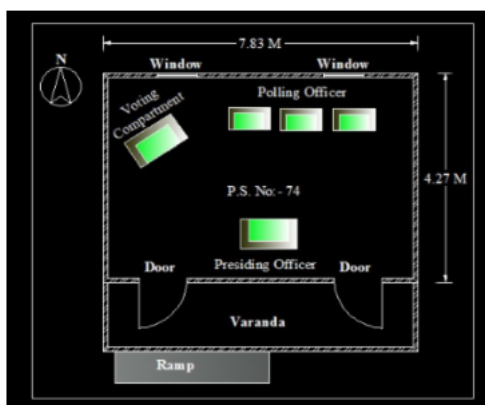

নিৰ্বাচক পঞ্জীয়ন বিষয়াৰ স্বাক্ষৰ

Nazri Naksha

Google Map View

Polling Station Building Front View

ভোটগ্ৰহন কেন্দ্ৰৰ সন্মুখৰ দৃশ্য

Cad View

Key MAP View

1 নাম : পাপা মিলি পিতাৰ নাম: ববালি মিলি ঘৰ নং : 1৩9 বয়স : 29 লিঙ্গ : পুৰুষ	GZC0193011 ফটো উপলব্ধ	2 নাম : বাকেশ নৰহ পিতাৰ নাম: ভোলা নৰহ ঘৰ নং : 4 বয়স : 20 লিঙ্গ : পুৰুষ	VJS0104745 ফটো উপলব্ধ	3 নাম : বিতপন নৰহ পিতাৰ নাম: দিলিপ নৰহ ঘৰ নং : 06 বয়স : 22 লিঙ্গ : পুৰুষ	GZC0253963 ফটো উপলব্ধ
S 4 নাম : বুদ্ধেশ্বৰ মিলি পিতাৰ নাম: নৰেন মিলি ঘৰ নং : 9 বয়স : 35 লিঙ্গ : পুৰুষ	GZC7034880 ফটো উপলব্ধ	S 5 নাম : মনালিছা মিলি পিতাৰ নাম: ধনৰাম মিলি ঘৰ নং : 8 বয়স : 33 লিঙ্গ : মহিলা	GZC7040520 ফটো উপলব্ধ	6 নাম : মেনী মিলি স্বামীৰ নাম: জিতেন মিলি ঘৰ নং : 11C বয়স : 32 লিঙ্গ : মহিলা	VJS0060400 ফটো উপলব্ধ
S 7 নাম : মনোজ পায়েং পিতাৰ নাম: হেমন্ত পায়েং ঘৰ নং : 1৩ বয়স : 37 লিঙ্গ : পুৰুষ	GZC7035054 ফটো উপলব্ধ	8 নাম : বলিন পায়েং পিতাৰ নাম: হেমন্ত পায়েং ঘৰ নং : 1৩ বয়স : 35 লিঙ্গ : পুৰুষ	GZC7035065 ফটো উপলব্ধ	9 নাম : বস্তা পায়েং স্বামীৰ নাম: বলিন পায়েং ঘৰ নং : 1৩ বয়স : 35 লিঙ্গ : মহিলা	GZC7041998 ফটো উপলব্ধ
10 নাম : বাবু মিলি পিতাৰ নাম: ভুবন মিলি ঘৰ নং : 18 বয়স : 54 লিঙ্গ : পুৰুষ	GZC7035076 ফটো উপলব্ধ	11 নাম : গুনে মিলি স্বামীৰ নাম: বাবু মিলি ঘৰ নং : 18 বয়স : 49 লিঙ্গ : মহিলা	GZC7035087 ফটো উপলব্ধ	12 নাম : কৰিণ মিলি পিতাৰ নাম: বাবু মিলি ঘৰ নং : 18 বয়স : 25 লিঙ্গ : পুৰুষ	GZC0373753 ফটো উপলব্ধ
13 নাম : মৃদুল মিলি পিতাৰ নাম: বাবু মিলি ঘৰ নং : 14 বয়স : 25 লিঙ্গ : পুৰুষ	GZC0221978 ফটো উপলব্ধ	14 নাম : জিন নৰহ স্বামীৰ নাম: মৃদুল মিলি ঘৰ নং : 14 বয়স : 21 লিঙ্গ : মহিলা	VJS0057075 ফটো উপলব্ধ	15 নাম : পূনা মিলি স্বামীৰ নাম: ভুবন মিলি ঘৰ নং : 1৫ বয়স : 74 লিঙ্গ : মহিলা	GZC7035101 ফটো উপলব্ধ
16 নাম : কল্পনা মিলি স্বামীৰ নাম: প্ৰফুল্ল মিলি ঘৰ নং : 1৫ বয়স : 38 লিঙ্গ : মহিলা	GZC7040735 ফটো উপলব্ধ	17 নাম : প্ৰফুল্ল মিলি পিতাৰ নাম: ভুবন মিলি ঘৰ নং : 1৫ বয়স : 35 লিঙ্গ : পুৰুষ	GZC7035112 ফটো উপলব্ধ	18 নাম : উত্তম মিলি পিতাৰ নাম: বাবু মিলি ঘৰ নং : 1৫ বয়স : 25 লিঙ্গ : পুৰুষ	GZC0373688 ফটো উপলব্ধ
19 নাম : মম্বাল মিলি পিতাৰ নাম: ভুবন মিলি ঘৰ নং : 1৬ বয়স : 44 লিঙ্গ : পুৰুষ	GZC7035123 ফটো উপলব্ধ	20 নাম : তেমে মিলি স্বামীৰ নাম: মম্বাল মিলি ঘৰ নং : 1৬ বয়স : 42 লিঙ্গ : মহিলা	GZC7035134 ফটো উপলব্ধ	21 নাম : জয়পতি নৰহ পিতাৰ নাম: জুনাবাম নৰহ ঘৰ নং : 19 বয়স : 59 লিঙ্গ : পুৰুষ	GZC7035145 ফটো উপলব্ধ
22 নাম : আনন্দ নৰহ পিতাৰ নাম: জেইপাতি নৰহ ঘৰ নং : 19 বয়স : 35 লিঙ্গ : পুৰুষ	GZC7035167 ফটো উপলব্ধ	23 নাম : হেমাৰতী নৰহ স্বামীৰ নাম: আপেল নৰহ ঘৰ নং : 17 বয়স : 31 লিঙ্গ : মহিলা	GZC0254805 ফটো উপলব্ধ	24 নাম : আপেল নৰহ পিতাৰ নাম: জেইপাতি নৰহ ঘৰ নং : 19 বয়স : 27 লিঙ্গ : পুৰুষ	GZC0079780 ফটো উপলব্ধ
25 নাম : ডিম্বেশ্বৰ নৰহ পিতাৰ নাম: পাৰাম নৰহ ঘৰ নং : 1৮ বয়স : 57 লিঙ্গ : পুৰুষ	GZC7035178 ফটো উপলব্ধ	26 নাম : গেমপা নৰহ স্বামীৰ নাম: ডিম্বেশ্বৰ নৰহ ঘৰ নং : 1৮ বয়স : 54 লিঙ্গ : মহিলা	GZC7035189 ফটো উপলব্ধ	27 নাম : গৌতম নৰহ পিতাৰ নাম: ডিম্বেশ্বৰ নৰহ ঘৰ নং : 1৮ বয়স : 30 লিঙ্গ : পুৰুষ	GZC1582190 ফটো উপলব্ধ
28 নাম : পল্লৱী নৰহ স্বামীৰ নাম: গৌতম নৰহ ঘৰ নং : 1৮ বয়স : 29 লিঙ্গ : মহিলা	GZC0191452 ফটো উপলব্ধ	29 নাম : নামপৌ পেগু নৰহ স্বামীৰ নাম: গৌবিন নৰহ ঘৰ নং : 18 বয়স : 26 লিঙ্গ : মহিলা	GZC0245068 ফটো উপলব্ধ	30 নাম : গৌবিন নৰহ পিতাৰ নাম: ডিম্বেশ্বৰ নৰহ ঘৰ নং : 1৮ বয়স : 25 লিঙ্গ : পুৰুষ	GZC0375394 ফটো উপলব্ধ