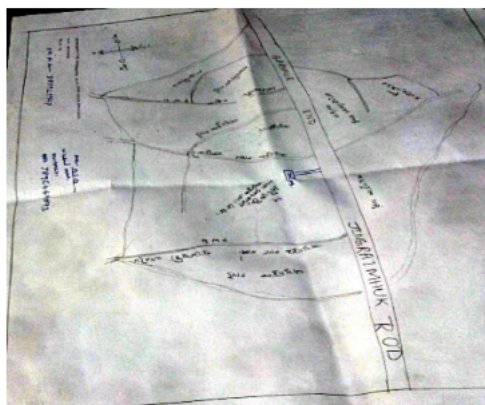

Nazri Naksha