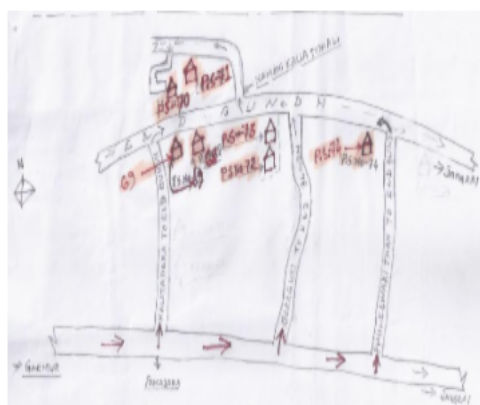

নিৰ্বাচক পঞ্জীয়ন বিষয়াৰ স্বাক্ষৰ

Nazri Naksha

Google Map View

Polling Station Building Front View

ভোটগ্ৰহন কেন্দ্ৰৰ সন্মুখৰ দৃশ্য

Cad View

Key MAP View

1 নাম : পাপা মিলি পিতাৰ নাম: ববালি মিলি ঘৰ নং : 1৩9 বয়স : 29 লিঙ্গ : পুৰুষ	GZC0193011 ফটো উপলব্ধ	2 নাম : বাকেশ নৰহ পিতাৰ নাম: ভোলা নৰহ ঘৰ নং : 4 বয়স : 20 লিঙ্গ : পুৰুষ	VJS0104745 ফটো উপলব্ধ	3 নাম : বিতপন নৰহ পিতাৰ নাম: দিলিপ নৰহ ঘৰ নং : 06 বয়স : 22 লিঙ্গ : পুৰুষ	GZC0253963 ফটো উপলব্ধ
S 4 নাম : বুদ্ধেশ্বৰ মিলি পিতাৰ নাম: নৰেন মিলি ঘৰ নং : 9 বয়স : 35 লিঙ্গ : পুৰুষ	GZC7034880 ফটো উপলব্ধ	S 5 নাম : মনালিছা মিলি পিতাৰ নাম: ধনৰাম মিলি ঘৰ নং : 8 বয়স : 33 লিঙ্গ : মহিলা	GZC7040520 ফটো উপলব্ধ	6 নাম : মেনী মিলি স্বামীৰ নাম: জিতেন মিলি ঘৰ নং : 11C বয়স : 32 লিঙ্গ : মহিলা	VJS0060400 ফটো উপলব্ধ
S 7 নাম : মনোজ পায়েং পিতাৰ নাম: হেমন্ত পায়েং ঘৰ নং : 1৩ বয়স : 37 লিঙ্গ : পুৰুষ	GZC7035054 ফটো উপলব্ধ	8 নাম : বলিন পায়েং পিতাৰ নাম: হেমন্ত পায়েং ঘৰ নং : 1৩ বয়স : 35 লিঙ্গ : পুৰুষ	GZC7035065 ফটো উপলব্ধ	9 নাম : বস্তা পায়েং স্বামীৰ নাম: বলিন পায়েং ঘৰ নং : 1৩ বয়স : 35 লিঙ্গ : মহিলা	GZC7041998 ফটো উপলব্ধ
10 নাম : বাবু মিলি পিতাৰ নাম: ভুবন মিলি ঘৰ নং : 18 বয়স : 54 লিঙ্গ : পুৰুষ	GZC7035076 ফটো উপলব্ধ	11 নাম : গুনে মিলি স্বামীৰ নাম: বাবু মিলি ঘৰ নং : 18 বয়স : 49 লিঙ্গ : মহিলা	GZC7035087 ফটো উপলব্ধ	12 নাম : কৰিণ মিলি পিতাৰ নাম: বাবু মিলি ঘৰ নং : 18 বয়স : 25 লিঙ্গ : পুৰুষ	GZC0373753 ফটো উপলব্ধ
13 নাম : মৃদুল মিলি পিতাৰ নাম: বাবু মিলি ঘৰ নং : 14 বয়স : 25 লিঙ্গ : পুৰুষ	GZC0221978 ফটো উপলব্ধ	14 নাম : জিন নৰহ স্বামীৰ নাম: মৃদুল মিলি ঘৰ নং : 14 বয়স : 21 লিঙ্গ : মহিলা	VJS0057075 ফটো উপলব্ধ	15 নাম : পূনা মিলি স্বামীৰ নাম: ভুবন মিলি ঘৰ নং : 1৫ বয়স : 74 লিঙ্গ : মহিলা	GZC7035101 ফটো উপলব্ধ
16 নাম : কল্পনা মিলি স্বামীৰ নাম: প্ৰফুল্ল মিলি ঘৰ নং : 1৫ বয়স : 38 লিঙ্গ : মহিলা	GZC7040735 ফটো উপলব্ধ	17 নাম : প্ৰফুল্ল মিলি পিতাৰ নাম: ভুবন মিলি ঘৰ নং : 1৫ বয়স : 35 লিঙ্গ : পুৰুষ	GZC7035112 ফটো উপলব্ধ	18 নাম : উত্তম মিলি পিতাৰ নাম: বাবু মিলি ঘৰ নং : 1৫ বয়স : 25 লিঙ্গ : পুৰুষ	GZC0373688 ফটো উপলব্ধ
19 নাম : মম্বাল মিলি পিতাৰ নাম: ভুবন মিলি ঘৰ নং : 1৬ বয়স : 44 লিঙ্গ : পুৰুষ	GZC7035123 ফটো উপলব্ধ	20 নাম : তেমে মিলি স্বামীৰ নাম: মম্বাল মিলি ঘৰ নং : 1৬ বয়স : 42 লিঙ্গ : মহিলা	GZC7035134 ফটো উপলব্ধ	21 নাম : জয়পতি নৰহ পিতাৰ নাম: জুনাবাম নৰহ ঘৰ নং : 19 বয়স : 59 লিঙ্গ : পুৰুষ	GZC7035145 ফটো উপলব্ধ
22 নাম : আনন্দ নৰহ পিতাৰ নাম: জেইপাতি নৰহ ঘৰ নং : 19 বয়স : 35 লিঙ্গ : পুৰুষ	GZC7035167 ফটো উপলব্ধ	23 নাম : হেমাৰতী নৰহ স্বামীৰ নাম: আপেল নৰহ ঘৰ নং : 17 বয়স : 31 লিঙ্গ : মহিলা	GZC0254805 ফটো উপলব্ধ	24 নাম : আপেল নৰহ পিতাৰ নাম: জেইপাতি নৰহ ঘৰ নং : 19 বয়স : 27 লিঙ্গ : পুৰুষ	GZC0079780 ফটো উপলব্ধ
25 নাম : ডিম্বেশ্বৰ নৰহ পিতাৰ নাম: পাৰাম নৰহ ঘৰ নং : 1৮ বয়স : 57 লিঙ্গ : পুৰুষ	GZC7035178 ফটো উপলব্ধ	26 নাম : গেমপা নৰহ স্বামীৰ নাম: ডিম্বেশ্বৰ নৰহ ঘৰ নং : 1৮ বয়স : 54 লিঙ্গ : মহিলা	GZC7035189 ফটো উপলব্ধ	27 নাম : গৌতম নৰহ পিতাৰ নাম: ডিম্বেশ্বৰ নৰহ ঘৰ নং : 1৮ বয়স : 30 লিঙ্গ : পুৰুষ	GZC1582190 ফটো উপলব্ধ
28 নাম : পল্লৱী নৰহ স্বামীৰ নাম: গৌতম নৰহ ঘৰ নং : 1৮ বয়স : 29 লিঙ্গ : মহিলা	GZC0191452 ফটো উপলব্ধ	29 নাম : নামপৌ পেগু নৰহ স্বামীৰ নাম: গৌবিন নৰহ ঘৰ নং : 18 বয়স : 26 লিঙ্গ : মহিলা	GZC0245068 ফটো উপলব্ধ	30 নাম : গৌবিন নৰহ পিতাৰ নাম: ডিম্বেশ্বৰ নৰহ ঘৰ নং : 1৮ বয়স : 25 লিঙ্গ : পুৰুষ	GZC0375394 ফটো উপলব্ধ