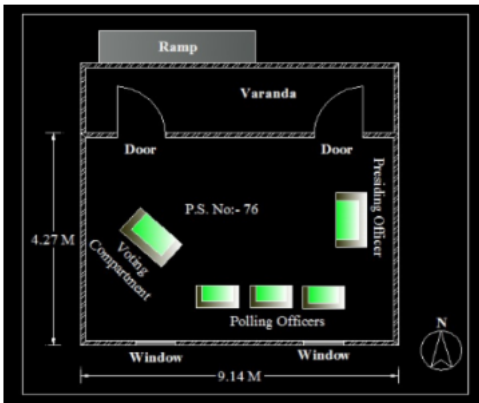

নিৰ্বাচক পঞ্জীয়ন বিষয়াৰ স্বাক্ষৰ

Nazri Naksha

Google Map View

Polling Station Building Front View

ভোটগ্ৰহন কেন্দ্ৰৰ সন্মুখৰ দৃশ্য

Cad View

Key MAP View

1 নাম : গবেন্দ্র নাথ পিতাৰ নাম: লিলাৰাম নাথ ঘৰ নং : ১ বয়স : 54 লিঙ্গ : পুৰুষ	GZC7234562 ফটো উপলব্ধ	2 নাম : লক্ষীমাই নাথ স্বামীৰ নাম: গবেন্দ্র নাথ ঘৰ নং : ১ বয়স : 44 লিঙ্গ : মহিলা	GZC7234573 ফটো উপলব্ধ	3 নাম : মনালিচা নাথ পিতাৰ নাম: গোবিন্দ নাথ ঘৰ নং : ১ বয়স : 24 লিঙ্গ : মহিলা	GZC0409631 ফটো উপলব্ধ
4 নাম : অন্তৰিপি নাথ পিতাৰ নাম: গবেন্দ্র নাথ ঘৰ নং : 1 বয়স : 21 লিঙ্গ : পুৰুষ	GZC4252664 ফটো উপলব্ধ	5 নাম : প্রফুল্ল কুমাৰ বৰুৱা পিতাৰ নাম: ধনীৰাম বৰুৱা ঘৰ নং : ৩ বয়স : 71 লিঙ্গ : পুৰুষ	GZC7234584 ফটো উপলব্ধ	# 6 নাম : বনু দেবী স্বামীৰ নাম: প্রফুল্ল কুমাৰ বৰুৱা ঘৰ নং : ৩ বয়স : 49 লিঙ্গ : মহিলা	GZC7234595 ফটো উপলব্ধ
# 7 নাম : দীপ জ্যোতি বৰুৱা পিতাৰ নাম: প্রফুল্ল কুমাৰ বৰুৱা ঘৰ নং : ৩ বয়স : 36 লিঙ্গ : পুৰুষ	GZC7234619 ফটো উপলব্ধ	8 নাম : লিপি স্নোগোৱাল স্বামীৰ নাম: দীপ জ্যোতি বৰুৱা ঘৰ নং : ৩ বয়স : 32 লিঙ্গ : মহিলা	GZC0390070 ফটো উপলব্ধ	9 নাম : ফুকন নাথ পিতাৰ নাম: পোৱাল নাথ ঘৰ নং : 8 বয়স : 79 লিঙ্গ : পুৰুষ	GZC7234620 ফটো উপলব্ধ
10 নাম : কোমলদৈ নাথ স্বামীৰ নাম: ফুকন নাথ ঘৰ নং : 8 বয়স : 62 লিঙ্গ : মহিলা	GZC7234631 ফটো উপলব্ধ	11 নাম : দিগন্ত কুমাৰ নাথ পিতাৰ নাম: ফুকন নাথ ঘৰ নং : 8 বয়স : 39 লিঙ্গ : পুৰুষ	GZC7234642 ফটো উপলব্ধ	12 নাম : ৰেখামনি নাথ স্বামীৰ নাম: দিগন্ত কুমাৰ নাথ ঘৰ নং : 8 বয়স : 36 লিঙ্গ : মহিলা	GZC7241136 ফটো উপলব্ধ
13 নাম : লুহিত নাথ পিতাৰ নাম: ফুকন নাথ ঘৰ নং : 8 বয়স : 33 লিঙ্গ : পুৰুষ	GZC7241147 ফটো উপলব্ধ	14 নাম : বৰ্ণালী হাজৰিকা স্বামীৰ নাম: লোহিত নাথ ঘৰ নং : 8 বয়স : 28 লিঙ্গ : মহিলা	VJS0019653 ফটো উপলব্ধ	15 নাম : লুহিত কুমাৰ নাথ পিতাৰ নাম: সৌমেশ্বৰ নাথ ঘৰ নং : ৫ বয়স : 57 লিঙ্গ : পুৰুষ	GZC7234653 ফটো উপলব্ধ
16 নাম : অন্নপ্ৰভা দেবী স্বামীৰ নাম: লুহিত কুমাৰ নাথ ঘৰ নং : ৫ বয়স : 44 লিঙ্গ : মহিলা	GZC7234664 ফটো উপলব্ধ	17 নাম : অনন্ত নাথ পিতাৰ নাম: লুহিত নাথ ঘৰ নং : 5 বয়স : 25 লিঙ্গ : পুৰুষ	GZC0210492 ফটো উপলব্ধ	18 নাম : ঈশান নাথ পিতাৰ নাম: লোহিত কুমাৰ নাথ ঘৰ নং : ৫ বয়স : 21 লিঙ্গ : পুৰুষ	VJS0024497 ফটো উপলব্ধ
19 নাম : বদন চন্দ্ৰ নেওগ পিতাৰ নাম: সৰুপাই নেওগ ঘৰ নং : ৭ বয়স : 57 লিঙ্গ : পুৰুষ	GZC7234697 ফটো উপলব্ধ	20 নাম : লাবন্য দেৱী স্বামীৰ নাম: বদন চন্দ্ৰ নেওগ ঘৰ নং : ৭ বয়স : 57 লিঙ্গ : মহিলা	GZC7234700 ফটো উপলব্ধ	21 নাম : বনশ্ৰী নেওগ পিতাৰ নাম: বদন চন্দ্ৰ নেওগ ঘৰ নং : ৭ বয়স : 21 লিঙ্গ : মহিলা	GZC4290086 ফটো উপলব্ধ
22 নাম : ৰবিন কুমাৰ নাথ পিতাৰ নাম: পিঠু ৰাম নাথ ঘৰ নং : ৮ বয়স : 65 লিঙ্গ : পুৰুষ	GZC7234711 ফটো উপলব্ধ	23 নাম : পাৰুল দেবী স্বামীৰ নাম: ৰবিন কুমাৰ নাথ ঘৰ নং : ৮ বয়স : 64 লিঙ্গ : মহিলা	GZC7234722 ফটো উপলব্ধ	24 নাম : মৃদস্মিতা নাথ পিতাৰ নাম: ৰবীন নাথ ঘৰ নং : ৮ বয়স : 30 লিঙ্গ : মহিলা	GZC7241432 ফটো উপলব্ধ
25 নাম : অক্ষয় নাথ পিতাৰ নাম: ৰবিন নাথ ঘৰ নং : ৮ বয়স : 26 লিঙ্গ : পুৰুষ	GZC0184044 ফটো উপলব্ধ	26 নাম : কিৰণ নাথ পিতাৰ নাম: কুমুদ নাথ ঘৰ নং : ৯ বয়স : 51 লিঙ্গ : পুৰুষ	GZC7234744 ফটো উপলব্ধ	27 নাম : নিত্যানন্দ নাথ পিতাৰ নাম: কুমুদ নাথ ঘৰ নং : ৯ বয়স : 48 লিঙ্গ : পুৰুষ	GZC1622464 ফটো উপলব্ধ
28 নাম : প্ৰাণজ্যোতি নাথ স্বামীৰ নাম: কিৰন নাথ ঘৰ নং : ৯ বয়স : 42 লিঙ্গ : মহিলা	GZC7234755 ফটো উপলব্ধ	29 নাম : ময়ূৰকৃষ্ণ নাথ পিতাৰ নাম: কিৰণ নাথ ঘৰ নং : 9 বয়স : 21 লিঙ্গ : পুৰুষ	GZC4262598 ফটো উপলব্ধ	30 নাম : নন্দিনী নাথ পিতাৰ নাম: কিৰন নাথ ঘৰ নং : ৯ বয়স : 20 লিঙ্গ : মহিলা	VJS0049221 ফটো উপলব্ধ