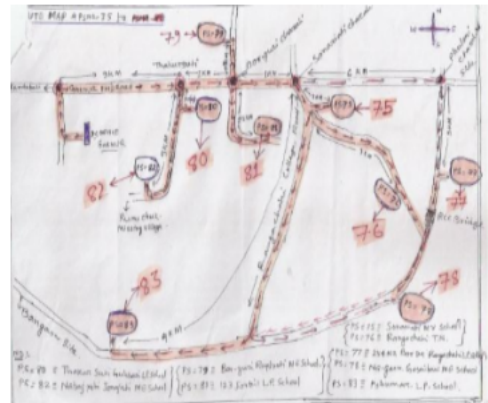

নিৰ্বাচক পঞ্জীয়ন বিষয়াৰ স্বাক্ষৰ

Nazri Naksha

Google Map View

Polling Station Building Front View

ভোটগ্ৰহন কেন্দ্ৰৰ সন্মুখৰ দৃশ্য

Cad View

Key MAP View

1 নাম : গবেন্দ্র নাথ পিতাৰ নাম: লিলাৰাম নাথ ঘৰ নং : ১ বয়স : 54 লিঙ্গ : পুৰুষ	GZC7234562 ফটো উপলব্ধ	2 নাম : লক্ষীমাই নাথ স্বামীৰ নাম: গবেন্দ্র নাথ ঘৰ নং : ১ বয়স : 44 লিঙ্গ : মহিলা	GZC7234573 ফটো উপলব্ধ	3 নাম : মনালিচা নাথ পিতাৰ নাম: গোবিন্দ নাথ ঘৰ নং : ১ বয়স : 24 লিঙ্গ : মহিলা	GZC0409631 ফটো উপলব্ধ
4 নাম : অন্তৰিপি নাথ পিতাৰ নাম: গবেন্দ্র নাথ ঘৰ নং : 1 বয়স : 21 লিঙ্গ : পুৰুষ	GZC4252664 ফটো উপলব্ধ	5 নাম : প্রফুল্ল কুমাৰ বৰুৱা পিতাৰ নাম: ধনীৰাম বৰুৱা ঘৰ নং : ৩ বয়স : 71 লিঙ্গ : পুৰুষ	GZC7234584 ফটো উপলব্ধ	# 6 নাম : বনু দেবী স্বামীৰ নাম: প্রফুল্ল কুমাৰ বৰুৱা ঘৰ নং : ৩ বয়স : 49 লিঙ্গ : মহিলা	GZC7234595 ফটো উপলব্ধ
# 7 নাম : দীপ জ্যোতি বৰুৱা পিতাৰ নাম: প্রফুল্ল কুমাৰ বৰুৱা ঘৰ নং : ৩ বয়স : 36 লিঙ্গ : পুৰুষ	GZC7234619 ফটো উপলব্ধ	8 নাম : লিপি স্নোগোৱাল স্বামীৰ নাম: দীপ জ্যোতি বৰুৱা ঘৰ নং : ৩ বয়স : 32 লিঙ্গ : মহিলা	GZC0390070 ফটো উপলব্ধ	9 নাম : ফুকন নাথ পিতাৰ নাম: পোৱাল নাথ ঘৰ নং : 8 বয়স : 79 লিঙ্গ : পুৰুষ	GZC7234620 ফটো উপলব্ধ
10 নাম : কোমলদৈ নাথ স্বামীৰ নাম: ফুকন নাথ ঘৰ নং : 8 বয়স : 62 লিঙ্গ : মহিলা	GZC7234631 ফটো উপলব্ধ	11 নাম : দিগন্ত কুমাৰ নাথ পিতাৰ নাম: ফুকন নাথ ঘৰ নং : 8 বয়স : 39 লিঙ্গ : পুৰুষ	GZC7234642 ফটো উপলব্ধ	12 নাম : ৰেখামনি নাথ স্বামীৰ নাম: দিগন্ত কুমাৰ নাথ ঘৰ নং : 8 বয়স : 36 লিঙ্গ : মহিলা	GZC7241136 ফটো উপলব্ধ
13 নাম : লুহিত নাথ পিতাৰ নাম: ফুকন নাথ ঘৰ নং : 8 বয়স : 33 লিঙ্গ : পুৰুষ	GZC7241147 ফটো উপলব্ধ	14 নাম : বৰ্ণালী হাজৰিকা স্বামীৰ নাম: লোহিত নাথ ঘৰ নং : 8 বয়স : 28 লিঙ্গ : মহিলা	VJS0019653 ফটো উপলব্ধ	15 নাম : লুহিত কুমাৰ নাথ পিতাৰ নাম: সৌমেশ্বৰ নাথ ঘৰ নং : ৫ বয়স : 57 লিঙ্গ : পুৰুষ	GZC7234653 ফটো উপলব্ধ
16 নাম : অন্নপ্ৰভা দেবী স্বামীৰ নাম: লুহিত কুমাৰ নাথ ঘৰ নং : ৫ বয়স : 44 লিঙ্গ : মহিলা	GZC7234664 ফটো উপলব্ধ	17 নাম : অনন্ত নাথ পিতাৰ নাম: লুহিত নাথ ঘৰ নং : 5 বয়স : 25 লিঙ্গ : পুৰুষ	GZC0210492 ফটো উপলব্ধ	18 নাম : ঈশান নাথ পিতাৰ নাম: লোহিত কুমাৰ নাথ ঘৰ নং : ৫ বয়স : 21 লিঙ্গ : পুৰুষ	VJS0024497 ফটো উপলব্ধ
19 নাম : বদন চন্দ্ৰ নেওগ পিতাৰ নাম: সৰুপাই নেওগ ঘৰ নং : ৭ বয়স : 57 লিঙ্গ : পুৰুষ	GZC7234697 ফটো উপলব্ধ	20 নাম : লাবন্য দেৱী স্বামীৰ নাম: বদন চন্দ্ৰ নেওগ ঘৰ নং : ৭ বয়স : 57 লিঙ্গ : মহিলা	GZC7234700 ফটো উপলব্ধ	21 নাম : বনশ্ৰী নেওগ পিতাৰ নাম: বদন চন্দ্ৰ নেওগ ঘৰ নং : ৭ বয়স : 21 লিঙ্গ : মহিলা	GZC4290086 ফটো উপলব্ধ
22 নাম : ৰবিন কুমাৰ নাথ পিতাৰ নাম: পিঠু ৰাম নাথ ঘৰ নং : ৮ বয়স : 65 লিঙ্গ : পুৰুষ	GZC7234711 ফটো উপলব্ধ	23 নাম : পাৰুল দেবী স্বামীৰ নাম: ৰবিন কুমাৰ নাথ ঘৰ নং : ৮ বয়স : 64 লিঙ্গ : মহিলা	GZC7234722 ফটো উপলব্ধ	24 নাম : মৃদস্মিতা নাথ পিতাৰ নাম: ৰবীন নাথ ঘৰ নং : ৮ বয়স : 30 লিঙ্গ : মহিলা	GZC7241432 ফটো উপলব্ধ
25 নাম : অক্ষয় নাথ পিতাৰ নাম: ৰবিন নাথ ঘৰ নং : ৮ বয়স : 26 লিঙ্গ : পুৰুষ	GZC0184044 ফটো উপলব্ধ	26 নাম : কিৰণ নাথ পিতাৰ নাম: কুমুদ নাথ ঘৰ নং : ৯ বয়স : 51 লিঙ্গ : পুৰুষ	GZC7234744 ফটো উপলব্ধ	27 নাম : নিত্যানন্দ নাথ পিতাৰ নাম: কুমুদ নাথ ঘৰ নং : ৯ বয়স : 48 লিঙ্গ : পুৰুষ	GZC1622464 ফটো উপলব্ধ
28 নাম : প্ৰাণজ্যোতি নাথ স্বামীৰ নাম: কিৰন নাথ ঘৰ নং : ৯ বয়স : 42 লিঙ্গ : মহিলা	GZC7234755 ফটো উপলব্ধ	29 নাম : ময়ূৰকৃষ্ণ নাথ পিতাৰ নাম: কিৰণ নাথ ঘৰ নং : 9 বয়স : 21 লিঙ্গ : পুৰুষ	GZC4262598 ফটো উপলব্ধ	30 নাম : নন্দিনী নাথ পিতাৰ নাম: কিৰন নাথ ঘৰ নং : ৯ বয়স : 20 লিঙ্গ : মহিলা	VJS0049221 ফটো উপলব্ধ