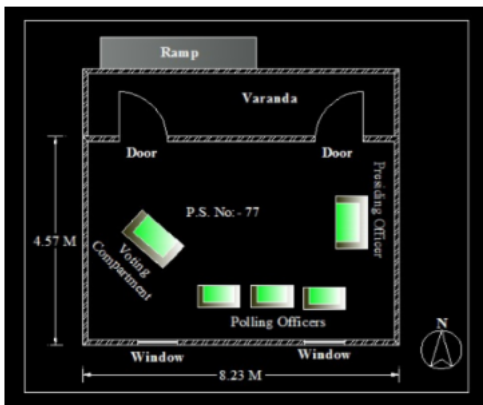

নিৰ্বাচক পঞ্জীয়ন বিষয়াৰ স্বাক্ষৰ

Nazri Naksha

Google Map View

Polling Station Building Front View

ভোটগ্রহন কেন্দ্ৰৰ সন্মুখৰ দৃশ্য

Cad View

Key MAP View

#2 1 নাম : পিজু নৰহ পিতাৰ নাম: বিজু নৰহ ঘৰ নং : ৯৮ বয়স : 21 লিঙ্গ : পুৰুষ	GZC4248225	ফটো উপলব্ধ	2 নাম : গান্ধীৰাম পায়েং পিতাৰ নাম: যজ্ঞেশ্বৰ পায়েং ঘৰ নং : ১ বয়স : 62 লিঙ্গ : পুৰুষ	GZC7335742	ফটো উপলব্ধ	3 নাম : যকাচি পায়েং স্বামীৰ নাম: গান্ধীৰাম পায়েং ঘৰ নং : ১ বয়স : 59 লিঙ্গ : মহিলা	GZC7335753	ফটো উপলব্ধ
4 নাম : চেতনা পায়েং স্বামীৰ নাম: অভিজিত পায়েং ঘৰ নং : ১ বয়স : 39 লিঙ্গ : মহিলা	GZC7335775	ফটো উপলব্ধ	5 নাম : অভিজিত পায়েং পিতাৰ নাম: গান্ধীৰাম পায়েং ঘৰ নং : ১ বয়স : 35 লিঙ্গ : পুৰুষ	GZC7335764	ফটো উপলব্ধ	6 নাম : বিকেশ্বৰ পায়েং পিতাৰ নাম: গান্ধীৰাম পায়েং ঘৰ নং : ১ বয়স : 30 লিঙ্গ : পুৰুষ	GZC7343182	ফটো উপলব্ধ
7 নাম : নমিতা মিলি পায়েং স্বামীৰ নাম: বিকেশ্বৰ পায়েং ঘৰ নং : 001 বয়স : 27 লিঙ্গ : মহিলা	GZC0267666	ফটো উপলব্ধ	8 নাম : নন্দিনী পায়েং স্বামীৰ নাম: অৰূপ পায়েং ঘৰ নং : 001 বয়স : 24 লিঙ্গ : মহিলা	GZC0301648	ফটো উপলব্ধ	9 নাম : ৰুপেশ্বৰ পায়েং পিতাৰ নাম: যজ্ঞেশ্বৰ পায়েং ঘৰ নং : ১ বয়স : 72 লিঙ্গ : পুৰুষ	GZC7335786	ফটো উপলব্ধ
10 নাম : বগীদৈ পায়েং স্বামীৰ নাম: ৰুপেশ্বৰ পায়েং ঘৰ নং : ২ বয়স : 64 লিঙ্গ : মহিলা	GZC7335797	ফটো উপলব্ধ	11 নাম : মঞ্জু পায়েং পিতাৰ নাম: ৰুপেশ্বৰ পায়েং ঘৰ নং : ২ বয়স : 37 লিঙ্গ : মহিলা	GZC0028456	ফটো উপলব্ধ	12 নাম : বিজয় পায়েং পিতাৰ নাম: ৰুপেশ্বৰ পায়েং ঘৰ নং : ২ বয়স : 36 লিঙ্গ : পুৰুষ	GZC7335811	ফটো উপলব্ধ
13 নাম : অজয় পায়েং পিতাৰ নাম: ৰুপেশ্বৰ পায়েং ঘৰ নং : ২ বয়স : 31 লিঙ্গ : পুৰুষ	GZC7343217	ফটো উপলব্ধ	14 নাম : ৰূপালী পায়েং স্বামীৰ নাম: অজয় পায়েং ঘৰ নং : ২ বয়স : 31 লিঙ্গ : মহিলা	GZC0376095	ফটো উপলব্ধ	15 নাম : ৰান্না মৰাং পায়েং স্বামীৰ নাম: বিজয় পায়েং ঘৰ নং : ২ বয়স : 30 লিঙ্গ : মহিলা	GZC0375840	ফটো উপলব্ধ
16 নাম : বদৰাম পায়েং পিতাৰ নাম: যজ্ঞেশ্বৰ পায়েং ঘৰ নং : ৩ বয়স : 73 লিঙ্গ : পুৰুষ	GZC7335822	ফটো উপলব্ধ	17 নাম : পিতল পায়েং স্বামীৰ নাম: যদুৰাম পায়েং ঘৰ নং : ৩ বয়স : 67 লিঙ্গ : মহিলা	GZC7335833	ফটো উপলব্ধ	18 নাম : সীমান্ত পায়েং পিতাৰ নাম: বদুৰাম পায়েং ঘৰ নং : ৩ বয়স : 40 লিঙ্গ : পুৰুষ	GZC7335844	ফটো উপলব্ধ
19 নাম : দিগন্ত পায়েং পিতাৰ নাম: বদুৰাম পায়েং ঘৰ নং : ৩ বয়স : 37 লিঙ্গ : পুৰুষ	GZC7335866	ফটো উপলব্ধ	20 নাম : অম্বিকা পগাগ পায়েং স্বামীৰ নাম: সীমান্ত পায়েং ঘৰ নং : ৩ বয়স : 34 লিঙ্গ : মহিলা	GZC0179192	ফটো উপলব্ধ	21 নাম : প্ৰিয়ংকা পগাগ পায়েং স্বামীৰ নাম: পবিত্ৰ পায়েং ঘৰ নং : ৩ বয়স : 31 লিঙ্গ : মহিলা	GZC7342849	ফটো উপলব্ধ
22 নাম : নিকুমনি পায়েং স্বামীৰ নাম: বসন্ত পায়েং ঘৰ নং : ৩ বয়স : 30 লিঙ্গ : মহিলা	GZC0139097	ফটো উপলব্ধ	23 নাম : লক্ষেশ্বৰী পায়েং স্বামীৰ নাম: পোৱাল পায়েং ঘৰ নং : 8 বয়স : 58 লিঙ্গ : মহিলা	GZC7335888	ফটো উপলব্ধ	24 নাম : পোৱাল চন্দ্ৰ পায়েং পিতাৰ নাম: যজ্ঞেশ্বৰ পায়েং ঘৰ নং : 8 বয়স : 57 লিঙ্গ : পুৰুষ	GZC7335877	ফটো উপলব্ধ
25 নাম : বিপুল পায়েং পিতাৰ নাম: যজ্ঞেশ্বৰ পায়েং ঘৰ নং : 8 বয়স : 49 লিঙ্গ : পুৰুষ	GZC7335899	ফটো উপলব্ধ	26 নাম : বীনা পায়েং স্বামীৰ নাম: বিপুল পায়েং ঘৰ নং : 8 বয়স : 45 লিঙ্গ : মহিলা	GZC7335902	ফটো উপলব্ধ	27 নাম : মহেন্দ্ৰ টাইদ পিতাৰ নাম: ৰবিচান টাইদ ঘৰ নং : 8 বয়স : 41 লিঙ্গ : পুৰুষ	GZC7335935	ফটো উপলব্ধ
28 নাম : ভাগ্য টাইদ স্বামীৰ নাম: মহেন্দ্ৰ টাইদ ঘৰ নং : 8 বয়স : 39 লিঙ্গ : মহিলা	GZC7335946	ফটো উপলব্ধ	# 29 নাম : অনিমা হৈ ৰেগন পায়েং স্বামীৰ নাম: দিলিপ পায়েং ঘৰ নং : ৮ ক বয়স : 35 লিঙ্গ : মহিলা	GZC0420877	ফটো উপলব্ধ	30 নাম : অমত পায়েং পিতাৰ নাম: পোৱাল পায়েং ঘৰ নং : 8 বয়স : 30 লিঙ্গ : পুৰুষ	GZC7343206	ফটো উপলব্ধ