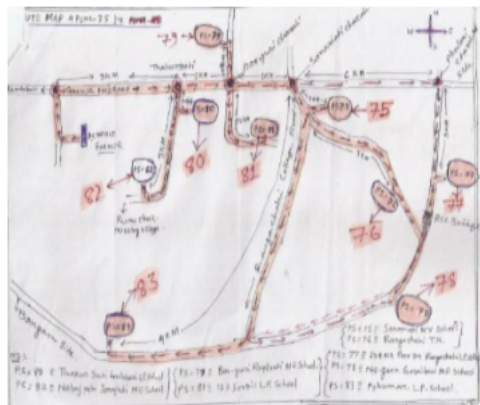

নিৰ্বাচক পঞ্জীয়ন বিষয়াৰ স্বাক্ষৰ

Nazri Naksha

Google Map View

Polling Station Building Front View

ভোটগ্রহন কেন্দ্ৰৰ সন্মুখৰ দৃশ্য

Cad View

Key MAP View

#2 1 নাম : পিজু নৰহ পিতাৰ নাম: বিজু নৰহ ঘৰ নং : ৯৮ বয়স : 21 লিঙ্গ : পুৰুষ	GZC4248225	ফটো উপলব্ধ	2 নাম : গান্ধীৰাম পায়েং পিতাৰ নাম: যজ্ঞেশ্বৰ পায়েং ঘৰ নং : ১ বয়স : 62 লিঙ্গ : পুৰুষ	GZC7335742	ফটো উপলব্ধ	3 নাম : যকাচি পায়েং স্বামীৰ নাম: গান্ধীৰাম পায়েং ঘৰ নং : ১ বয়স : 59 লিঙ্গ : মহিলা	GZC7335753	ফটো উপলব্ধ
4 নাম : চেতনা পায়েং স্বামীৰ নাম: অভিজিত পায়েং ঘৰ নং : ১ বয়স : 39 লিঙ্গ : মহিলা	GZC7335775	ফটো উপলব্ধ	5 নাম : অভিজিত পায়েং পিতাৰ নাম: গান্ধীৰাম পায়েং ঘৰ নং : ১ বয়স : 35 লিঙ্গ : পুৰুষ	GZC7335764	ফটো উপলব্ধ	6 নাম : বিকেশ্বৰ পায়েং পিতাৰ নাম: গান্ধীৰাম পায়েং ঘৰ নং : ১ বয়স : 30 লিঙ্গ : পুৰুষ	GZC7343182	ফটো উপলব্ধ
7 নাম : নমিতা মিলি পায়েং স্বামীৰ নাম: বিকেশ্বৰ পায়েং ঘৰ নং : 001 বয়স : 27 লিঙ্গ : মহিলা	GZC0267666	ফটো উপলব্ধ	8 নাম : নন্দিনী পায়েং স্বামীৰ নাম: অৰূপ পায়েং ঘৰ নং : 001 বয়স : 24 লিঙ্গ : মহিলা	GZC0301648	ফটো উপলব্ধ	9 নাম : ৰুপেশ্বৰ পায়েং পিতাৰ নাম: যজ্ঞেশ্বৰ পায়েং ঘৰ নং : ১ বয়স : 72 লিঙ্গ : পুৰুষ	GZC7335786	ফটো উপলব্ধ
10 নাম : বগীদৈ পায়েং স্বামীৰ নাম: ৰুপেশ্বৰ পায়েং ঘৰ নং : ২ বয়স : 64 লিঙ্গ : মহিলা	GZC7335797	ফটো উপলব্ধ	11 নাম : মঞ্জু পায়েং পিতাৰ নাম: ৰুপেশ্বৰ পায়েং ঘৰ নং : ২ বয়স : 37 লিঙ্গ : মহিলা	GZC0028456	ফটো উপলব্ধ	12 নাম : বিজয় পায়েং পিতাৰ নাম: ৰুপেশ্বৰ পায়েং ঘৰ নং : ২ বয়স : 36 লিঙ্গ : পুৰুষ	GZC7335811	ফটো উপলব্ধ
13 নাম : অজয় পায়েং পিতাৰ নাম: ৰুপেশ্বৰ পায়েং ঘৰ নং : ২ বয়স : 31 লিঙ্গ : পুৰুষ	GZC7343217	ফটো উপলব্ধ	14 নাম : ৰূপালী পায়েং স্বামীৰ নাম: অজয় পায়েং ঘৰ নং : ২ বয়স : 31 লিঙ্গ : মহিলা	GZC0376095	ফটো উপলব্ধ	15 নাম : ৰান্না মৰাং পায়েং স্বামীৰ নাম: বিজয় পায়েং ঘৰ নং : ২ বয়স : 30 লিঙ্গ : মহিলা	GZC0375840	ফটো উপলব্ধ
16 নাম : বদৰাম পায়েং পিতাৰ নাম: যজ্ঞেশ্বৰ পায়েং ঘৰ নং : ৩ বয়স : 73 লিঙ্গ : পুৰুষ	GZC7335822	ফটো উপলব্ধ	17 নাম : পিতল পায়েং স্বামীৰ নাম: যদুৰাম পায়েং ঘৰ নং : ৩ বয়স : 67 লিঙ্গ : মহিলা	GZC7335833	ফটো উপলব্ধ	18 নাম : সীমান্ত পায়েং পিতাৰ নাম: বদুৰাম পায়েং ঘৰ নং : ৩ বয়স : 40 লিঙ্গ : পুৰুষ	GZC7335844	ফটো উপলব্ধ
19 নাম : দিগন্ত পায়েং পিতাৰ নাম: বদুৰাম পায়েং ঘৰ নং : ৩ বয়স : 37 লিঙ্গ : পুৰুষ	GZC7335866	ফটো উপলব্ধ	20 নাম : অম্বিকা পগাগ পায়েং স্বামীৰ নাম: সীমান্ত পায়েং ঘৰ নং : ৩ বয়স : 34 লিঙ্গ : মহিলা	GZC0179192	ফটো উপলব্ধ	21 নাম : প্ৰিয়ংকা পগাগ পায়েং স্বামীৰ নাম: পবিত্ৰ পায়েং ঘৰ নং : ৩ বয়স : 31 লিঙ্গ : মহিলা	GZC7342849	ফটো উপলব্ধ
22 নাম : নিকুমনি পায়েং স্বামীৰ নাম: বসন্ত পায়েং ঘৰ নং : ৩ বয়স : 30 লিঙ্গ : মহিলা	GZC0139097	ফটো উপলব্ধ	23 নাম : লক্ষেশ্বৰী পায়েং স্বামীৰ নাম: পোৱাল পায়েং ঘৰ নং : 8 বয়স : 58 লিঙ্গ : মহিলা	GZC7335888	ফটো উপলব্ধ	24 নাম : পোৱাল চন্দ্ৰ পায়েং পিতাৰ নাম: যজ্ঞেশ্বৰ পায়েং ঘৰ নং : 8 বয়স : 57 লিঙ্গ : পুৰুষ	GZC7335877	ফটো উপলব্ধ
25 নাম : বিপুল পায়েং পিতাৰ নাম: যজ্ঞেশ্বৰ পায়েং ঘৰ নং : 8 বয়স : 49 লিঙ্গ : পুৰুষ	GZC7335899	ফটো উপলব্ধ	26 নাম : বীনা পায়েং স্বামীৰ নাম: বিপুল পায়েং ঘৰ নং : 8 বয়স : 45 লিঙ্গ : মহিলা	GZC7335902	ফটো উপলব্ধ	27 নাম : মহেন্দ্ৰ টাইদ পিতাৰ নাম: ৰবিচান টাইদ ঘৰ নং : 8 বয়স : 41 লিঙ্গ : পুৰুষ	GZC7335935	ফটো উপলব্ধ
28 নাম : ভাগ্য টাইদ স্বামীৰ নাম: মহেন্দ্ৰ টাইদ ঘৰ নং : 8 বয়স : 39 লিঙ্গ : মহিলা	GZC7335946	ফটো উপলব্ধ	# 29 নাম : অনিমা হৈ ৰেগন পায়েং স্বামীৰ নাম: দিলিপ পায়েং ঘৰ নং : ৮ ক বয়স : 35 লিঙ্গ : মহিলা	GZC0420877	ফটো উপলব্ধ	30 নাম : অমত পায়েং পিতাৰ নাম: পোৱাল পায়েং ঘৰ নং : 8 বয়স : 30 লিঙ্গ : পুৰুষ	GZC7343206	ফটো উপলব্ধ