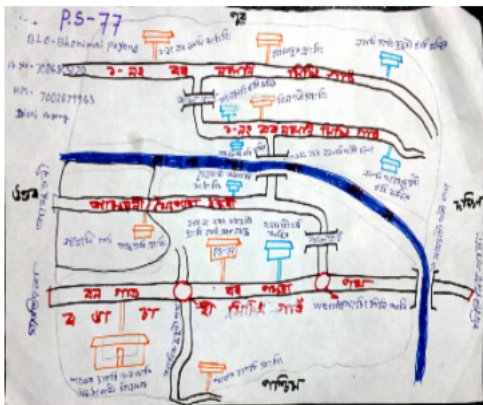

Nazri Naksha