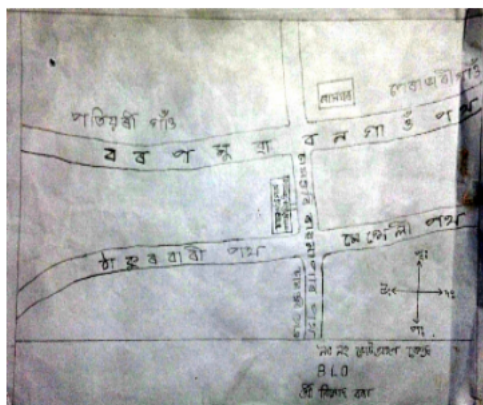

Nazri Naksha