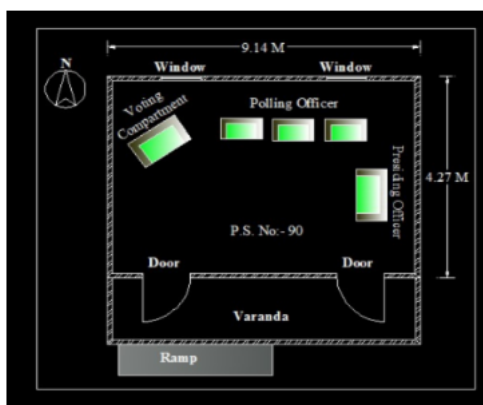

নিৰ্বাচক পঞ্জীয়ন বিষয়াৰ স্বাক্ষৰ

Nazri Naksha

Google Map View

Polling Station Building Front View

ভোটগ্ৰহন কেন্দ্ৰৰ সন্মুখৰ দৃশ্য

Cad View

Key MAP View

1 নাম : প্ৰমোদ বৰা পিতাৰ নাম: মনেশ্বৰ বৰা ঘৰ নং : 2 বয়স : 70 লিঙ্গ : পুৰুষ	GZC8539433 ফটো উপলব্ধ	2 নাম : গীতালি বৰা স্বামীৰ নাম: প্ৰমোদ বৰা ঘৰ নং : 02 বয়স : 58 লিঙ্গ : মহিলা	GZC0232066 ফটো উপলব্ধ	3 নাম : অল্লান দ্বীপ বৰা পিতাৰ নাম: প্ৰমোদ বৰা ঘৰ নং : 2 বয়স : 36 লিঙ্গ : পুৰুষ	GZC8539466 ফটো উপলব্ধ
4 নাম : মানসী বৰা পিতাৰ নাম: প্ৰমোদ বৰা বৰা ঘৰ নং : 2 বয়স : 35 লিঙ্গ : মহিলা	GZC8539455 ফটো উপলব্ধ	5 নাম : মুৰ্চনা বৰা পিতাৰ নাম: প্ৰমোদ বৰা ঘৰ নং : 2 বয়স : 31 লিঙ্গ : মহিলা	GZC8544329 ফটো উপলব্ধ	6 নাম : বিনোদ বৰা অন্যান্য: ধমেশ্বৰ বৰা ঘৰ নং : 9 বয়স : 58 লিঙ্গ : পুৰুষ	GZC0378745 ফটো উপলব্ধ
7 নাম : দীপা বৰা স্বামীৰ নাম: বিনোদ বৰা ঘৰ নং : 9 বয়স : 46 লিঙ্গ : মহিলা	GZC8539488 ফটো উপলব্ধ	8 নাম : তৃণা বৰা পিতাৰ নাম: বিনোদ বৰা ঘৰ নং : 9 বয়স : 24 লিঙ্গ : মহিলা	GZC0214544 ফটো উপলব্ধ	9 নাম : আশীষ বৰা পিতাৰ নাম: বিনোদ বৰা ঘৰ নং : 9 বয়স : 23 লিঙ্গ : পুৰুষ	GZC0254672 ফটো উপলব্ধ
10 নাম : নিৰমাই বৰা ওঁজা স্বামীৰ নাম: মানিক ওঁজা ঘৰ নং : 08 বয়স : 62 লিঙ্গ : মহিলা	GZC8539502 ফটো উপলব্ধ	11 নাম : ঘনশ্যাম ওঁজা মাতৃৰ নাম: নিৰু মাই ওঁজা ঘৰ নং : 04 বয়স : 35 লিঙ্গ : পুৰুষ	GZC8539546 ফটো উপলব্ধ	12 নাম : কৃষ্ণ কমল ওঁজা পিতাৰ নাম: মানিক ওঁজা ঘৰ নং : 08 বয়স : 31 লিঙ্গ : পুৰুষ	GZC8544330 ফটো উপলব্ধ
13 নাম : জুৰি দত্ত স্বামীৰ নাম: ঘনশ্যাম ওঁজা ঘৰ নং : 8 বয়স : 24 লিঙ্গ : মহিলা	VJS0108985 ফটো উপলব্ধ	14 নাম : মোহন বৰা পিতাৰ নাম: মুকুতা বৰা ঘৰ নং : 5 বয়স : 55 লিঙ্গ : পুৰুষ	GZC0214627 ফটো উপলব্ধ	15 নাম : জুন বৰা পিতাৰ নাম: মোহন চন্দ্ৰ বৰা ঘৰ নং : 05 বয়স : 55 লিঙ্গ : মহিলা	GZC8539568 ফটো উপলব্ধ
16 নাম : সৌৰভ বৰা পিতাৰ নাম: মোহন বৰা ঘৰ নং : 5 বয়স : 36 লিঙ্গ : পুৰুষ	GZC8539579 ফটো উপলব্ধ	17 নাম : অনপম বৰা পিতাৰ নাম: মোহন বৰা ঘৰ নং : 30 বয়স : 30 লিঙ্গ : পুৰুষ	GZC0091421 ফটো উপলব্ধ	18 নাম : অতুল শইকীয়া পিতাৰ নাম: সিদ্ধুৰাম শইকীয়া ঘৰ নং : 9 বয়স : 62 লিঙ্গ : পুৰুষ	GZC8539637 ফটো উপলব্ধ
19 নাম : বীনা শইকীয়া স্বামীৰ নাম: অতুল শইকীয়া ঘৰ নং : 9 বয়স : 54 লিঙ্গ : মহিলা	GZC8539648 ফটো উপলব্ধ	20 নাম : বাজেন শইকীয়া পিতাৰ নাম: পাহাৰাম শইকীয়া ঘৰ নং : 8 বয়স : 52 লিঙ্গ : পুৰুষ	GZC8539682 ফটো উপলব্ধ	21 নাম : মঞ্জু শইকীয়া স্বামীৰ নাম: বাজেন শইকীয়া ঘৰ নং : 8 বয়স : 44 লিঙ্গ : মহিলা	GZC8539693 ফটো উপলব্ধ
22 নাম : অশোক শইকীয়া পিতাৰ নাম: বাজেন শইকীয়া ঘৰ নং : 44 বয়স : 44 লিঙ্গ : পুৰুষ	GZC8539728 ফটো উপলব্ধ	23 নাম : অমল শইকীয়া পিতাৰ নাম: বাজেন শইকীয়া ঘৰ নং : 40 বয়স : 40 লিঙ্গ : পুৰুষ	GZC8539717 ফটো উপলব্ধ	24 নাম : মৃদলা বৰা স্বামীৰ নাম: অশোক শইকীয়া ঘৰ নং : 36 বয়স : 36 লিঙ্গ : মহিলা	BVR6741339 ফটো উপলব্ধ
25 নাম : বিপিন শইকীয়া পিতাৰ নাম: সোমেশ্বৰ শইকীয়া ঘৰ নং : 5 বয়স : 75 লিঙ্গ : পুৰুষ	GZC8539740 ফটো উপলব্ধ	26 নাম : গৌতম শইকীয়া পিতাৰ নাম: বিপিন শইকীয়া ঘৰ নং : 5 বয়স : 44 লিঙ্গ : পুৰুষ	GZC8539773 ফটো উপলব্ধ	27 নাম : নীতিশা হাতীমতা শইকীয়া স্বামীৰ নাম: গৌতম শইকীয়া ঘৰ নং : 09 বয়স : 32 লিঙ্গ : মহিলা	GZC0366583 ফটো উপলব্ধ
28 নাম : তৰুণ শইকীয়া পিতাৰ নাম: বগাই শইকীয়া ঘৰ নং : 10 বয়স : 72 লিঙ্গ : পুৰুষ	GZC8539808 ফটো উপলব্ধ	29 নাম : মিন শইকীয়া স্বামীৰ নাম: তৰুণ শইকীয়া ঘৰ নং : 10 বয়স : 50 লিঙ্গ : মহিলা	GZC8539819 ফটো উপলব্ধ	30 নাম : হৰেন শইকীয়া পিতাৰ নাম: মহেন্দ্ৰ শইকীয়া ঘৰ নং : 10 বয়স : 47 লিঙ্গ : পুৰুষ	GZC8539820 ফটো উপলব্ধ