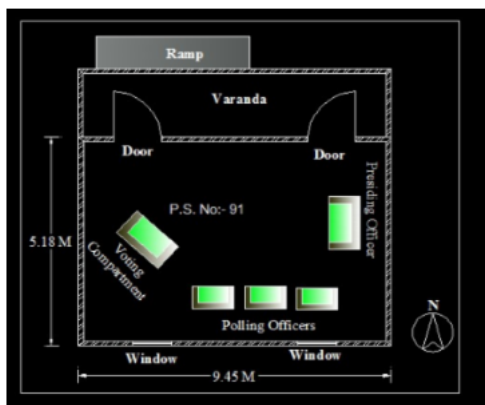

নিৰ্বাচক পঞ্জীয়ন বিষয়াৰ স্বাক্ষৰ

Nazri Naksha

Google Map View

Polling Station Building Front View

ভোটগ্ৰহন কেন্দ্ৰৰ সন্মুখৰ দৃশ্য

Cad View

Key MAP View

1 নাম : বুদ্ধেশ্বৰী দাস স্বামীৰ নাম: কলিয়া দাস ঘৰ নং : 0 বয়স : 57 লিঙ্গ : মহিলা	GZC8536978 ফটো উপলব্ধ	2 নাম : হিৰণ্য কুমাৰ দাস পিতাৰ নাম: বৈনুৰাম দাস ঘৰ নং : 00 বয়স : 50 লিঙ্গ : পুৰুষ	GZC8537700 ফটো উপলব্ধ	3 নাম : দেবপ্ৰতিম দাস পিতাৰ নাম: পুনেশ্বৰ দাস ঘৰ নং : 0 বয়স : 23 লিঙ্গ : পুৰুষ	GZC0440297 ফটো উপলব্ধ
4 নাম : বমাকান্ত দাস পিতাৰ নাম: গংগাৰাম দাস ঘৰ নং : 1 বয়স : 58 লিঙ্গ : পুৰুষ	GZC8534563 ফটো উপলব্ধ	5 নাম : সৰুমাঈ দাস স্বামীৰ নাম: বমাকান্ত দাস ঘৰ নং : 1 বয়স : 45 লিঙ্গ : মহিলা	GZC8534574 ফটো উপলব্ধ	6 নাম : জোনমনি দাস স্বামীৰ নাম: মোহন দাস ঘৰ নং : 1 বয়স : 40 লিঙ্গ : মহিলা	GZC0300046 ফটো উপলব্ধ
7 নাম : ধমেন্দ্ৰ দাস পিতাৰ নাম: বমাকান্ত দাস ঘৰ নং : 1 বয়স : 35 লিঙ্গ : পুৰুষ	GZC8534585 ফটো উপলব্ধ	8 নাম : লক্ষী প্ৰভা দাস স্বামীৰ নাম: ধমেন্দ্ৰ দাস ঘৰ নং : 1 বয়স : 32 লিঙ্গ : মহিলা	GZC0102897 ফটো উপলব্ধ	9 নাম : অজিত দাস পিতাৰ নাম: বমাকান্ত দাস ঘৰ নং : 1 বয়স : 29 লিঙ্গ : পুৰুষ	GZC0103457 ফটো উপলব্ধ
10 নাম : ৰশ্মি দাস স্বামীৰ নাম: অজিত দাস ঘৰ নং : 1 বয়স : 28 লিঙ্গ : মহিলা	GZC0386607 ফটো উপলব্ধ	11 নাম : চন্দ্ৰ দাস পিতাৰ নাম: অকন দাস ঘৰ নং : 2 বয়স : 52 লিঙ্গ : পুৰুষ	GZC8534596 ফটো উপলব্ধ	12 নাম : পুনেশ্বৰী দাস স্বামীৰ নাম: চন্দ্ৰ দাস ঘৰ নং : 2 বয়স : 47 লিঙ্গ : মহিলা	GZC8534609 ফটো উপলব্ধ
13 নাম : বিদ্যাধৰ দাস পিতাৰ নাম: চন্দ্ৰ দাস ঘৰ নং : 2 বয়স : 30 লিঙ্গ : পুৰুষ	GZC8544750 ফটো উপলব্ধ	14 নাম : দিলীপ দাস পিতাৰ নাম: চন্দ্ৰ দাস ঘৰ নং : 2 বয়স : 28 লিঙ্গ : পুৰুষ	GZC0126797 ফটো উপলব্ধ	15 নাম : প্ৰেমবাহাদুৰ দাস পিতাৰ নাম: প্ৰেমকান্ত দাস ঘৰ নং : 3 বয়স : 48 লিঙ্গ : পুৰুষ	GZC8534610 ফটো উপলব্ধ
16 নাম : শুবলা দাস স্বামীৰ নাম: প্ৰেমবাহাদুৰ দাস ঘৰ নং : 3 বয়স : 42 লিঙ্গ : মহিলা	GZC8534621 ফটো উপলব্ধ	17 নাম : মিতালী দাস পিতাৰ নাম: ভৰত দাস ঘৰ নং : 3 বয়স : 39 লিঙ্গ : মহিলা	GZC8534632 ফটো উপলব্ধ	18 নাম : বিশ্বজিত দাস পিতাৰ নাম: প্ৰেমবাহাদুৰ দাস ঘৰ নং : 3 বয়স : 31 লিঙ্গ : পুৰুষ	GZC1594270 ফটো উপলব্ধ
19 নাম : অনামিকা নেওগ দাস স্বামীৰ নাম: বিশ্বজিৎ দাস ঘৰ নং : 3 বয়স : 25 লিঙ্গ : মহিলা	GZC0266379 ফটো উপলব্ধ	20 নাম : সৰুমাঈ দাস স্বামীৰ নাম: নৰাম দাস ঘৰ নং : 8 বয়স : 55 লিঙ্গ : মহিলা	GZC8534643 ফটো উপলব্ধ	21 নাম : কমল দাস পিতাৰ নাম: মনেশ্বৰ দাস ঘৰ নং : 5 বয়স : 57 লিঙ্গ : পুৰুষ	GZC8534665 ফটো উপলব্ধ
22 নাম : শুবলা দাস স্বামীৰ নাম: কমল দাস ঘৰ নং : 5 বয়স : 51 লিঙ্গ : মহিলা	GZC8534676 ফটো উপলব্ধ	23 নাম : শিৱ প্ৰসাদ দাস পিতাৰ নাম: দত্তৰাম দাস ঘৰ নং : 05 বয়স : 46 লিঙ্গ : পুৰুষ	GZC8538894 ফটো উপলব্ধ	24 নাম : মাধব দাস পিতাৰ নাম: কমল দাস ঘৰ নং : 5 বয়স : 35 লিঙ্গ : পুৰুষ	GZC8534687 ফটো উপলব্ধ
25 নাম : বিশ্বনাথ দাস পিতাৰ নাম: কমল দাস ঘৰ নং : 5 বয়স : 33 লিঙ্গ : পুৰুষ	GZC8534701 ফটো উপলব্ধ	26 নাম : চুচমিতা দাস স্বামীৰ নাম: মাধৱ দাস ঘৰ নং : 5 বয়স : 32 লিঙ্গ : মহিলা	GZC1616337 ফটো উপলব্ধ	27 নাম : পৰিসিতা দাস স্বামীৰ নাম: বিশ্বনাথ দাস ঘৰ নং : 5 বয়স : 32 লিঙ্গ : মহিলা	GZC8544318 ফটো উপলব্ধ
28 নাম : লীলাকান্ত দাস পিতাৰ নাম: কুশল দাস ঘৰ নং : 6 বয়স : 62 লিঙ্গ : পুৰুষ	GZC8534712 ফটো উপলব্ধ	29 নাম : জয়মতী দাস স্বামীৰ নাম: লীলাকান্ত দাস ঘৰ নং : 6 বয়স : 55 লিঙ্গ : মহিলা	GZC8534723 ফটো উপলব্ধ	30 নাম : বেব কান্ত দাস পিতাৰ নাম: লীলা কান্ত দাস ঘৰ নং : 6 বয়স : 48 লিঙ্গ : পুৰুষ	GZC8544716 ফটো উপলব্ধ