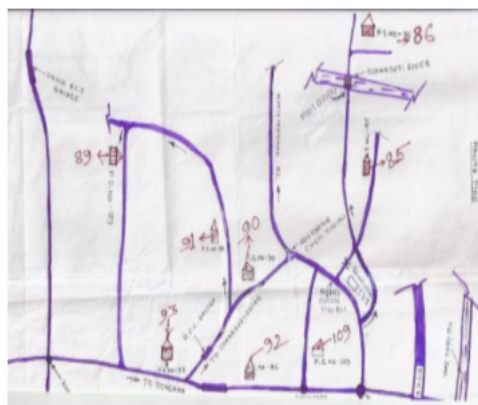

নিৰ্বাচক পঞ্জীয়ন বিষয়াৰ স্বাক্ষৰ

Nazri Naksha

Google Map View

Polling Station Building Front View

ভোটগ্ৰহন কেন্দ্ৰৰ সন্মুখৰ দৃশ্য

Cad View

Key MAP View

1 নাম : বুদ্ধেশ্বৰী দাস স্বামীৰ নাম: কলিয়া দাস ঘৰ নং : 0 বয়স : 57 লিঙ্গ : মহিলা	GZC8536978 ফটো উপলব্ধ	2 নাম : হিৰণ্য কুমাৰ দাস পিতাৰ নাম: বৈনুৰাম দাস ঘৰ নং : 00 বয়স : 50 লিঙ্গ : পুৰুষ	GZC8537700 ফটো উপলব্ধ	3 নাম : দেবপ্ৰতিম দাস পিতাৰ নাম: পুনেশ্বৰ দাস ঘৰ নং : 0 বয়স : 23 লিঙ্গ : পুৰুষ	GZC0440297 ফটো উপলব্ধ
4 নাম : বমাকান্ত দাস পিতাৰ নাম: গংগাৰাম দাস ঘৰ নং : 1 বয়স : 58 লিঙ্গ : পুৰুষ	GZC8534563 ফটো উপলব্ধ	5 নাম : সৰুমাঈ দাস স্বামীৰ নাম: বমাকান্ত দাস ঘৰ নং : 1 বয়স : 45 লিঙ্গ : মহিলা	GZC8534574 ফটো উপলব্ধ	6 নাম : জোনমনি দাস স্বামীৰ নাম: মোহন দাস ঘৰ নং : 1 বয়স : 40 লিঙ্গ : মহিলা	GZC0300046 ফটো উপলব্ধ
7 নাম : ধমেন্দ্ৰ দাস পিতাৰ নাম: বমাকান্ত দাস ঘৰ নং : 1 বয়স : 35 লিঙ্গ : পুৰুষ	GZC8534585 ফটো উপলব্ধ	8 নাম : লক্ষী প্ৰভা দাস স্বামীৰ নাম: ধমেন্দ্ৰ দাস ঘৰ নং : 1 বয়স : 32 লিঙ্গ : মহিলা	GZC0102897 ফটো উপলব্ধ	9 নাম : অজিত দাস পিতাৰ নাম: বমাকান্ত দাস ঘৰ নং : 1 বয়স : 29 লিঙ্গ : পুৰুষ	GZC0103457 ফটো উপলব্ধ
10 নাম : ৰশ্মি দাস স্বামীৰ নাম: অজিত দাস ঘৰ নং : 1 বয়স : 28 লিঙ্গ : মহিলা	GZC0386607 ফটো উপলব্ধ	11 নাম : চন্দ্ৰ দাস পিতাৰ নাম: অকন দাস ঘৰ নং : 2 বয়স : 52 লিঙ্গ : পুৰুষ	GZC8534596 ফটো উপলব্ধ	12 নাম : পুনেশ্বৰী দাস স্বামীৰ নাম: চন্দ্ৰ দাস ঘৰ নং : 2 বয়স : 47 লিঙ্গ : মহিলা	GZC8534609 ফটো উপলব্ধ
13 নাম : বিদ্যাধৰ দাস পিতাৰ নাম: চন্দ্ৰ দাস ঘৰ নং : 2 বয়স : 30 লিঙ্গ : পুৰুষ	GZC8544750 ফটো উপলব্ধ	14 নাম : দিলীপ দাস পিতাৰ নাম: চন্দ্ৰ দাস ঘৰ নং : 2 বয়স : 28 লিঙ্গ : পুৰুষ	GZC0126797 ফটো উপলব্ধ	15 নাম : প্ৰেমবাহাদুৰ দাস পিতাৰ নাম: প্ৰেমকান্ত দাস ঘৰ নং : 3 বয়স : 48 লিঙ্গ : পুৰুষ	GZC8534610 ফটো উপলব্ধ
16 নাম : শুবলা দাস স্বামীৰ নাম: প্ৰেমবাহাদুৰ দাস ঘৰ নং : 3 বয়স : 42 লিঙ্গ : মহিলা	GZC8534621 ফটো উপলব্ধ	17 নাম : মিতালী দাস পিতাৰ নাম: ভৰত দাস ঘৰ নং : 3 বয়স : 39 লিঙ্গ : মহিলা	GZC8534632 ফটো উপলব্ধ	18 নাম : বিশ্বজিত দাস পিতাৰ নাম: প্ৰেমবাহাদুৰ দাস ঘৰ নং : 3 বয়স : 31 লিঙ্গ : পুৰুষ	GZC1594270 ফটো উপলব্ধ
19 নাম : অনামিকা নেওগ দাস স্বামীৰ নাম: বিশ্বজিৎ দাস ঘৰ নং : 3 বয়স : 25 লিঙ্গ : মহিলা	GZC0266379 ফটো উপলব্ধ	20 নাম : সৰুমাঈ দাস স্বামীৰ নাম: নৰাম দাস ঘৰ নং : 8 বয়স : 55 লিঙ্গ : মহিলা	GZC8534643 ফটো উপলব্ধ	21 নাম : কমল দাস পিতাৰ নাম: মনেশ্বৰ দাস ঘৰ নং : 5 বয়স : 57 লিঙ্গ : পুৰুষ	GZC8534665 ফটো উপলব্ধ
22 নাম : শুবলা দাস স্বামীৰ নাম: কমল দাস ঘৰ নং : 5 বয়স : 51 লিঙ্গ : মহিলা	GZC8534676 ফটো উপলব্ধ	23 নাম : শিৱ প্ৰসাদ দাস পিতাৰ নাম: দত্তৰাম দাস ঘৰ নং : 05 বয়স : 46 লিঙ্গ : পুৰুষ	GZC8538894 ফটো উপলব্ধ	24 নাম : মাধব দাস পিতাৰ নাম: কমল দাস ঘৰ নং : 5 বয়স : 35 লিঙ্গ : পুৰুষ	GZC8534687 ফটো উপলব্ধ
25 নাম : বিশ্বনাথ দাস পিতাৰ নাম: কমল দাস ঘৰ নং : 5 বয়স : 33 লিঙ্গ : পুৰুষ	GZC8534701 ফটো উপলব্ধ	26 নাম : চুচমিতা দাস স্বামীৰ নাম: মাধৱ দাস ঘৰ নং : 5 বয়স : 32 লিঙ্গ : মহিলা	GZC1616337 ফটো উপলব্ধ	27 নাম : পৰিসিতা দাস স্বামীৰ নাম: বিশ্বনাথ দাস ঘৰ নং : 5 বয়স : 32 লিঙ্গ : মহিলা	GZC8544318 ফটো উপলব্ধ
28 নাম : লীলাকান্ত দাস পিতাৰ নাম: কুশল দাস ঘৰ নং : 6 বয়স : 62 লিঙ্গ : পুৰুষ	GZC8534712 ফটো উপলব্ধ	29 নাম : জয়মতী দাস স্বামীৰ নাম: লীলাকান্ত দাস ঘৰ নং : 6 বয়স : 55 লিঙ্গ : মহিলা	GZC8534723 ফটো উপলব্ধ	30 নাম : বেব কান্ত দাস পিতাৰ নাম: লীলা কান্ত দাস ঘৰ নং : 6 বয়স : 48 লিঙ্গ : পুৰুষ	GZC8544716 ফটো উপলব্ধ