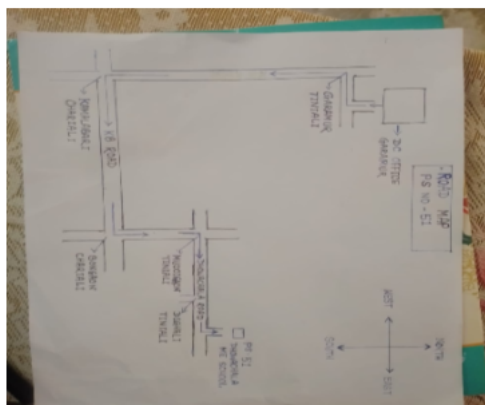

নিৰ্বাচক পঞ্জীয়ন বিষয়াৰ স্বাক্ষৰ

Nazri Naksha

Google Map View

Polling Station Building Front View

ভোটগ্ৰহন কেন্দ্ৰৰ সন্মুখৰ দৃশ্য

Cad View

Key MAP View

1 নাম : কুসুম শইকীয়া স্বামীৰ নাম: মহেন্দ্ৰ শইকীয়া ঘৰ নং : ১ বয়স : 62 লিঙ্গ : মহিলা	GZC8138714 ফটো উপলব্ধ	2 নাম : প্ৰবীৰ শইকীয়া পিতাৰ নাম: মহেন্দ্ৰ শইকীয়া ঘৰ নং : ১ বয়স : 35 লিঙ্গ : পুৰুষ	GZC8138725 ফটো উপলব্ধ	3 নাম : বন্তি শইকীয়া পিতাৰ নাম: মহেন্দ্ৰ শইকীয়া ঘৰ নং : ১ বয়স : 35 লিঙ্গ : মহিলা	GZC8138736 ফটো উপলব্ধ
4 নাম : ললিত শইকীয়া পিতাৰ নাম: পোহাৰাম শইকীয়া ঘৰ নং : ২ বয়স : 49 লিঙ্গ : পুৰুষ	GZC8138747 ফটো উপলব্ধ	5 নাম : দীপা শইকীয়া স্বামীৰ নাম: ললিত শইকীয়া ঘৰ নং : ২ বয়স : 40 লিঙ্গ : মহিলা	GZC8138758 ফটো উপলব্ধ	6 নাম : স্মৃতি ৰায় শইকীয়া স্বামীৰ নাম: প্ৰবীৰ শইকীয়া ঘৰ নং : ২ বয়স : 23 লিঙ্গ : মহিলা	GZC0304030 ফটো উপলব্ধ
7 নাম : পবন শইকীয়া পিতাৰ নাম: ললিত শইকীয়া ঘৰ নং : ২ বয়স : 21 লিঙ্গ : পুৰুষ	VJS0002493 ফটো উপলব্ধ	8 নাম : মনিকান্ত শইকীয়া পিতাৰ নাম: বৃপৰাম শইকীয়া ঘৰ নং : ২ বয়স : 49 লিঙ্গ : পুৰুষ	GZC8138930 ফটো উপলব্ধ	9 নাম : দেৱজিত শইকীয়া পিতাৰ নাম: মনিকান্ত শইকীয়া ঘৰ নং : ২ বয়স : 23 লিঙ্গ : পুৰুষ	VJS0014373 ফটো উপলব্ধ
10 নাম : সাবিত্ৰী শইকীয়া স্বামীৰ নাম: মনিকান্ত শইকীয়া ঘৰ নং : ২ বয়স : 42 লিঙ্গ : মহিলা	GZC8139013 ফটো উপলব্ধ	11 নাম : কুঞ্জ শইকীয়া পিতাৰ নাম: কনলৰা শইকীয়া ঘৰ নং : ৩ বয়স : 57 লিঙ্গ : মহিলা	GZC8138769 ফটো উপলব্ধ	12 নাম : প্ৰবীন শইকীয়া পিতাৰ নাম: কনলৰা শইকীয়া ঘৰ নং : ৩ বয়স : 47 লিঙ্গ : পুৰুষ	GZC8138770 ফটো উপলব্ধ
13 নাম : নীপা শইকীয়া স্বামীৰ নাম: প্ৰবীন শইকীয়া ঘৰ নং : ৩ বয়স : 42 লিঙ্গ : মহিলা	GZC8138781 ফটো উপলব্ধ	14 নাম : লাবন্য বৰা শইকীয়া স্বামীৰ নাম: দেবেন শইকীয়া ঘৰ নং : ৩ বয়স : 42 লিঙ্গ : মহিলা	GZC8139411 ফটো উপলব্ধ	15 নাম : দেবেন শইকীয়া পিতাৰ নাম: কনলৰা শইকীয়া ঘৰ নং : ৩ বয়স : 40 লিঙ্গ : পুৰুষ	GZC8138792 ফটো উপলব্ধ
16 নাম : পংকজ বৰা পিতাৰ নাম: ভোগেশ্বৰ বৰা ঘৰ নং : ৩ বয়স : 31 লিঙ্গ : পুৰুষ	GZC8139024 ফটো উপলব্ধ	17 নাম : পিংকী শইকীয়া পিতাৰ নাম: প্ৰবীন শইকীয়া ঘৰ নং : ৩ বয়স : 22 লিঙ্গ : মহিলা	VJS0015701 ফটো উপলব্ধ	18 নাম : অনিল শইকীয়া পিতাৰ নাম: নৰাম শইকীয়া ঘৰ নং : ৪ বয়স : 50 লিঙ্গ : পুৰুষ	GZC8138816 ফটো উপলব্ধ
19 নাম : ৰেখা শইকীয়া স্বামীৰ নাম: অনিল শইকীয়া ঘৰ নং : ৪ বয়স : 41 লিঙ্গ : মহিলা	GZC8138827 ফটো উপলব্ধ	20 নাম : উত্তম শইকীয়া পিতাৰ নাম: অনিল শইকীয়া ঘৰ নং : ০৪ বয়স : 22 লিঙ্গ : পুৰুষ	GZC4251195 ফটো উপলব্ধ	21 নাম : প্ৰিয়ংকা শইকীয়া মাতৃৰ নাম: নীপা শইকীয়া ঘৰ নং : ৫ বয়স : 23 লিঙ্গ : মহিলা	GZC4253431 ফটো উপলব্ধ
22 নাম : জীতেন বৰা পিতাৰ নাম: মনিৰাম বৰা ঘৰ নং : ৬ বয়স : 49 লিঙ্গ : পুৰুষ	GZC8138838 ফটো উপলব্ধ	23 নাম : জানমনি বৰা স্বামীৰ নাম: জীতেন বৰা ঘৰ নং : ৬ বয়স : 42 লিঙ্গ : মহিলা	GZC8138849 ফটো উপলব্ধ	24 নাম : মাধৱজ্যোতি বৰা পিতাৰ নাম: জীতেন বৰা ঘৰ নং : ০৬ বয়স : 27 লিঙ্গ : পুৰুষ	GZC0389676 ফটো উপলব্ধ
25 নাম : অনিল বৰা পিতাৰ নাম: মনিৰাম বৰা ঘৰ নং : ৭ বয়স : 52 লিঙ্গ : পুৰুষ	GZC8138861 ফটো উপলব্ধ	26 নাম : দীপাঞ্জলী বৰা স্বামীৰ নাম: অনিল বৰা ঘৰ নং : ৭ বয়স : 41 লিঙ্গ : মহিলা	GZC8138872 ফটো উপলব্ধ	27 নাম : মাধ্য বৰা পিতাৰ নাম: অনিল বৰা ঘৰ নং : ০৭ বয়স : 29 লিঙ্গ : পুৰুষ	GZC0421883 ফটো উপলব্ধ
28 নাম : দেবজিত বৰা পিতাৰ নাম: জীতেন বৰা ঘৰ নং : ৭ বয়স : 23 লিঙ্গ : পুৰুষ	GZC0306902 ফটো উপলব্ধ	29 নাম : জয়গুৰাম হাজৰিকা পিতাৰ নাম: কনলৰা হাজৰিকা ঘৰ নং : ৮ বয়স : 72 লিঙ্গ : পুৰুষ	GZC8138883 ফটো উপলব্ধ	30 নাম : বগী হাজৰিকা স্বামীৰ নাম: ৰঞ্জুৰাম হাজৰিকা ঘৰ নং : ৮ বয়স : 60 লিঙ্গ : মহিলা	GZC8138894 ফটো উপলব্ধ