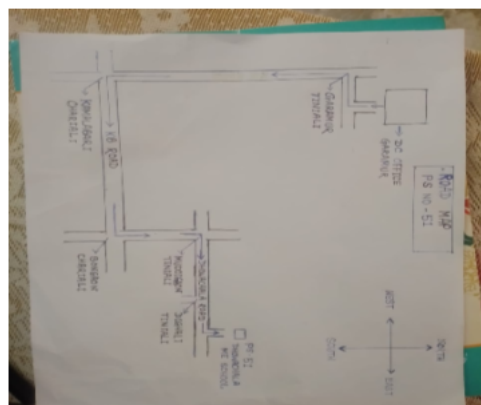

নিৰ্বাচক পঞ্জীয়ন বিষয়াৰ স্বাক্ষৰ

Nazri Naksha

Google Map View

Polling Station Building Front View

ভোটগ্ৰহন কেন্দ্ৰৰ সন্মুখৰ দৃশ্য

Cad View

Key MAP View

1 নাম : কুসুম শইকীয়া স্বামীৰ নাম: মহেন্দ্ৰ শইকীয়া ঘৰ নং : ১ বয়স : 62 লিঙ্গ : মহিলা	GZC8138714 ফটো উপলব্ধ	2 নাম : প্ৰবীৰ শইকীয়া পিতাৰ নাম: মহেন্দ্ৰ শইকীয়া ঘৰ নং : ১ বয়স : 35 লিঙ্গ : পুৰুষ	GZC8138725 ফটো উপলব্ধ	3 নাম : বন্তি শইকীয়া পিতাৰ নাম: মহেন্দ্ৰ শইকীয়া ঘৰ নং : ১ বয়স : 35 লিঙ্গ : মহিলা	GZC8138736 ফটো উপলব্ধ
4 নাম : ললিত শইকীয়া পিতাৰ নাম: পোহাৰাম শইকীয়া ঘৰ নং : ২ বয়স : 49 লিঙ্গ : পুৰুষ	GZC8138747 ফটো উপলব্ধ	5 নাম : দীপা শইকীয়া স্বামীৰ নাম: ললিত শইকীয়া ঘৰ নং : ২ বয়স : 40 লিঙ্গ : মহিলা	GZC8138758 ফটো উপলব্ধ	6 নাম : স্মৃতি ৰায় শইকীয়া স্বামীৰ নাম: প্ৰবীৰ শইকীয়া ঘৰ নং : ২ বয়স : 23 লিঙ্গ : মহিলা	GZC0304030 ফটো উপলব্ধ
7 নাম : পবন শইকীয়া পিতাৰ নাম: ললিত শইকীয়া ঘৰ নং : ২ বয়স : 21 লিঙ্গ : পুৰুষ	VJS0002493 ফটো উপলব্ধ	8 নাম : মনিকান্ত শইকীয়া পিতাৰ নাম: বৃপৰাম শইকীয়া ঘৰ নং : ২ বয়স : 49 লিঙ্গ : পুৰুষ	GZC8138930 ফটো উপলব্ধ	9 নাম : দেৱজিত শইকীয়া পিতাৰ নাম: মনিকান্ত শইকীয়া ঘৰ নং : ২ বয়স : 23 লিঙ্গ : পুৰুষ	VJS0014373 ফটো উপলব্ধ
10 নাম : সাবিত্ৰী শইকীয়া স্বামীৰ নাম: মনিকান্ত শইকীয়া ঘৰ নং : ২ বয়স : 42 লিঙ্গ : মহিলা	GZC8139013 ফটো উপলব্ধ	11 নাম : কুঞ্জ শইকীয়া পিতাৰ নাম: কনলৰা শইকীয়া ঘৰ নং : ৩ বয়স : 57 লিঙ্গ : মহিলা	GZC8138769 ফটো উপলব্ধ	12 নাম : প্ৰবীন শইকীয়া পিতাৰ নাম: কনলৰা শইকীয়া ঘৰ নং : ৩ বয়স : 47 লিঙ্গ : পুৰুষ	GZC8138770 ফটো উপলব্ধ
13 নাম : নীপা শইকীয়া স্বামীৰ নাম: প্ৰবীন শইকীয়া ঘৰ নং : ৩ বয়স : 42 লিঙ্গ : মহিলা	GZC8138781 ফটো উপলব্ধ	14 নাম : লাবন্য বৰা শইকীয়া স্বামীৰ নাম: দেবেন শইকীয়া ঘৰ নং : ৩ বয়স : 42 লিঙ্গ : মহিলা	GZC8139411 ফটো উপলব্ধ	15 নাম : দেবেন শইকীয়া পিতাৰ নাম: কনলৰা শইকীয়া ঘৰ নং : ৩ বয়স : 40 লিঙ্গ : পুৰুষ	GZC8138792 ফটো উপলব্ধ
16 নাম : পংকজ বৰা পিতাৰ নাম: ভোগেশ্বৰ বৰা ঘৰ নং : ৩ বয়স : 31 লিঙ্গ : পুৰুষ	GZC8139024 ফটো উপলব্ধ	17 নাম : পিংকী শইকীয়া পিতাৰ নাম: প্ৰবীন শইকীয়া ঘৰ নং : ৩ বয়স : 22 লিঙ্গ : মহিলা	VJS0015701 ফটো উপলব্ধ	18 নাম : অনিল শইকীয়া পিতাৰ নাম: নৰাম শইকীয়া ঘৰ নং : ৪ বয়স : 50 লিঙ্গ : পুৰুষ	GZC8138816 ফটো উপলব্ধ
19 নাম : ৰেখা শইকীয়া স্বামীৰ নাম: অনিল শইকীয়া ঘৰ নং : ৪ বয়স : 41 লিঙ্গ : মহিলা	GZC8138827 ফটো উপলব্ধ	20 নাম : উত্তম শইকীয়া পিতাৰ নাম: অনিল শইকীয়া ঘৰ নং : ০৪ বয়স : 22 লিঙ্গ : পুৰুষ	GZC4251195 ফটো উপলব্ধ	21 নাম : প্ৰিয়ংকা শইকীয়া মাতৃৰ নাম: নীপা শইকীয়া ঘৰ নং : ৫ বয়স : 23 লিঙ্গ : মহিলা	GZC4253431 ফটো উপলব্ধ
22 নাম : জীতেন বৰা পিতাৰ নাম: মনিৰাম বৰা ঘৰ নং : ৬ বয়স : 49 লিঙ্গ : পুৰুষ	GZC8138838 ফটো উপলব্ধ	23 নাম : জানমনি বৰা স্বামীৰ নাম: জীতেন বৰা ঘৰ নং : ৬ বয়স : 42 লিঙ্গ : মহিলা	GZC8138849 ফটো উপলব্ধ	24 নাম : মাধৱজ্যোতি বৰা পিতাৰ নাম: জীতেন বৰা ঘৰ নং : ০৬ বয়স : 27 লিঙ্গ : পুৰুষ	GZC0389676 ফটো উপলব্ধ
25 নাম : অনিল বৰা পিতাৰ নাম: মনিৰাম বৰা ঘৰ নং : ৭ বয়স : 52 লিঙ্গ : পুৰুষ	GZC8138861 ফটো উপলব্ধ	26 নাম : দীপাঞ্জলী বৰা স্বামীৰ নাম: অনিল বৰা ঘৰ নং : ৭ বয়স : 41 লিঙ্গ : মহিলা	GZC8138872 ফটো উপলব্ধ	27 নাম : মাধ্য বৰা পিতাৰ নাম: অনিল বৰা ঘৰ নং : ০৭ বয়স : 29 লিঙ্গ : পুৰুষ	GZC0421883 ফটো উপলব্ধ
28 নাম : দেবজিত বৰা পিতাৰ নাম: জীতেন বৰা ঘৰ নং : ৭ বয়স : 23 লিঙ্গ : পুৰুষ	GZC0306902 ফটো উপলব্ধ	29 নাম : জয়গুৰাম হাজৰিকা পিতাৰ নাম: কনলৰা হাজৰিকা ঘৰ নং : ৮ বয়স : 72 লিঙ্গ : পুৰুষ	GZC8138883 ফটো উপলব্ধ	30 নাম : বগী হাজৰিকা স্বামীৰ নাম: ৰঞ্জুৰাম হাজৰিকা ঘৰ নং : ৮ বয়স : 60 লিঙ্গ : মহিলা	GZC8138894 ফটো উপলব্ধ