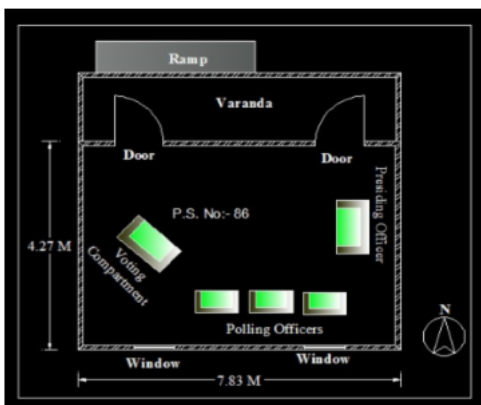

নিৰ্বাচক পঞ্জীয়ন বিষয়াৰ স্বাক্ষৰ

Nazri Naksha

Google Map View

Polling Station Building Front View

ভোটগ্ৰহন কেন্দ্ৰৰ সন্মুখৰ দৃশ্য

Cad View

Key MAP View

<p>R 1 VJS0093708</p> <p>নাম : নিতু ভৰালী পিতাৰ নাম : কটিয়া ভৰালী ঘৰ নং : 00 বয়স : 41 লিঙ্গ : মহিলা</p> <p>ফটো উপলব্ধ</p>	<p>2 GZC8134563</p> <p>নাম : হৰনাথ বনিয়া পিতাৰ নাম : কিনাৰাম বনিয়া ঘৰ নং : 1 বয়স : 55 লিঙ্গ : পুৰুষ</p> <p>ফটো উপলব্ধ</p>	<p>3 GZC8134574</p> <p>নাম : ধনেশ্বৰী বনিয়া স্বামীৰ নাম : জমু বনিয়া ঘৰ নং : 1 বয়স : 47 লিঙ্গ : মহিলা</p> <p>ফটো উপলব্ধ</p>
<p>4 GZC0102707</p> <p>নাম : দেৱজিত বনিয়া পিতাৰ নাম : হৰনাথ বনিয়া ঘৰ নং : 1 বয়স : 34 লিঙ্গ : পুৰুষ</p> <p>ফটো উপলব্ধ</p>	<p>5 GZC0102798</p> <p>নাম : লক্ষ্মজিত বনিয়া পিতাৰ নাম : হৰনাথ বনিয়া ঘৰ নং : 1 বয়স : 33 লিঙ্গ : পুৰুষ</p> <p>ফটো উপলব্ধ</p>	<p>6 GZC0252957</p> <p>নাম : ৰিন্দুমানি বনিয়া বনিয়া স্বামীৰ নাম : দেবজিত বনিয়া ঘৰ নং : 01 বয়স : 30 লিঙ্গ : মহিলা</p> <p>ফটো উপলব্ধ</p>
<p>7 GZC0258087</p> <p>নাম : ৰঞ্জিত বনিয়া বনিয়া পিতাৰ নাম : হৰনাথ বনিয়া ঘৰ নং : 01 বয়স : 28 লিঙ্গ : পুৰুষ</p> <p>ফটো উপলব্ধ</p>	<p>8 GZC8134585</p> <p>নাম : তিতাৰাম বনিয়া পিতাৰ নাম : কিনাৰাম বনিয়া ঘৰ নং : 2 বয়স : 57 লিঙ্গ : পুৰুষ</p> <p>ফটো উপলব্ধ</p>	<p>9 GZC0396820</p> <p>নাম : কল্পনা বনিয়া স্বামীৰ নাম : ৰাতুল বনিয়া ঘৰ নং : 2 বয়স : 44 লিঙ্গ : মহিলা</p> <p>ফটো উপলব্ধ</p>
<p>10 GZC4282893</p> <p>নাম : নিতু ভৰালী পিতাৰ নাম : কটিয়া ভৰালী ঘৰ নং : 02 বয়স : 41 লিঙ্গ : মহিলা</p> <p>ফটো উপলব্ধ</p>	<p>11 GZC8134596</p> <p>নাম : ৰাতুল বনিয়া পিতাৰ নাম : তিতাৰাম বনিয়া ঘৰ নং : 2 বয়স : 35 লিঙ্গ : পুৰুষ</p> <p>ফটো উপলব্ধ</p>	<p>12 GZC8134621</p> <p>নাম : কলিৰাম বনিয়া পিতাৰ নাম : কুলাই বনিয়া ঘৰ নং : 3 বয়স : 69 লিঙ্গ : পুৰুষ</p> <p>ফটো উপলব্ধ</p>
<p>13 GZC8134643</p> <p>নাম : দেবকান্ত বনিয়া পিতাৰ নাম : কলিৰাম বনিয়া ঘৰ নং : 3 বয়স : 39 লিঙ্গ : পুৰুষ</p> <p>ফটো উপলব্ধ</p>	<p>14 GZC8134610</p> <p>নাম : লীলা বনিয়া স্বামীৰ নাম : দেবকান্ত বনিয়া ঘৰ নং : 3 বয়স : 33 লিঙ্গ : মহিলা</p> <p>ফটো উপলব্ধ</p>	<p># 15 GZC0200857</p> <p>নাম : কবিতা বনিয়া ভৰালী স্বামীৰ নাম : লাচিত ভৰালী ঘৰ নং : 3 বয়স : 26 লিঙ্গ : মহিলা</p> <p>ফটো উপলব্ধ</p>
<p>16 GZC8139137</p> <p>নাম : শুভকান্ত বনিয়া পিতাৰ নাম : কলিৰাম বনিয়া ঘৰ নং : 8 বয়স : 45 লিঙ্গ : পুৰুষ</p> <p>ফটো উপলব্ধ</p>	<p>17 GZC8134676</p> <p>নাম : লাবন্য বনিয়া স্বামীৰ নাম : শুভকান্ত বনিয়া ঘৰ নং : 8 বয়স : 41 লিঙ্গ : মহিলা</p> <p>ফটো উপলব্ধ</p>	<p>18 GZC0084020</p> <p>নাম : বন্দিতা বনিয়া পিতাৰ নাম : শুভকান্ত বনিয়া ঘৰ নং : 8 বয়স : 28 লিঙ্গ : মহিলা</p> <p>ফটো উপলব্ধ</p>
<p>19 GZC0371203</p> <p>নাম : প্ৰমোদ ভৰালী পিতাৰ নাম : নন্দেশ্বৰ ভৰালী ঘৰ নং : 08 বয়স : 28 লিঙ্গ : মহিলা</p> <p>ফটো উপলব্ধ</p>	<p>20 GZC8134701</p> <p>নাম : বিজিত বনিয়া পিতাৰ নাম : হৰিনাৰায়ন বনিয়া ঘৰ নং : 5 বয়স : 66 লিঙ্গ : পুৰুষ</p> <p>ফটো উপলব্ধ</p>	<p>21 GZC8134698</p> <p>নাম : সৰুমাই বনিয়া স্বামীৰ নাম : হৰিনাৰায়ন বনিয়া ঘৰ নং : 05 বয়স : 65 লিঙ্গ : মহিলা</p> <p>ফটো উপলব্ধ</p>
<p>22 GZC8134687</p> <p>নাম : হৰিনাৰায়ণ বনিয়া পিতাৰ নাম : কলাই বনিয়া ঘৰ নং : 5 বয়স : 65 লিঙ্গ : পুৰুষ</p> <p>ফটো উপলব্ধ</p>	<p>23 GZC8134712</p> <p>নাম : বিনীতা বনিয়া স্বামীৰ নাম : বিজিত বনিয়া ঘৰ নং : 5 বয়স : 42 লিঙ্গ : মহিলা</p> <p>ফটো উপলব্ধ</p>	<p>24 GZC8134734</p> <p>নাম : তৰণ বনিয়া পিতাৰ নাম : হৰিনাৰায়ন বনিয়া ঘৰ নং : 5 বয়স : 36 লিঙ্গ : পুৰুষ</p> <p>ফটো উপলব্ধ</p>
<p>25 GZC8139251</p> <p>নাম : দিপাঞ্জলী বনিয়া স্বামীৰ নাম : তৰুন বনিয়া ঘৰ নং : 5 বয়স : 30 লিঙ্গ : মহিলা</p> <p>ফটো উপলব্ধ</p>	<p>26 VJS0096198</p> <p>নাম : ৰাতুল ভৰালী পিতাৰ নাম : লুহিত ভৰালী ঘৰ নং : 05 বয়স : 28 লিঙ্গ : পুৰুষ</p> <p>ফটো উপলব্ধ</p>	<p>R 27 GZC0201004</p> <p>নাম : বুবল বনিয়া পিতাৰ নাম : উমা কান্ত বনিয়া ঘৰ নং : 05 বয়স : 27 লিঙ্গ : পুৰুষ</p> <p>ফটো উপলব্ধ</p>
<p>28 GZC8134745</p> <p>নাম : দিলীপ ভৰালী পিতাৰ নাম : তীৰ্থ ভৰালী ঘৰ নং : 6 বয়স : 42 লিঙ্গ : পুৰুষ</p> <p>ফটো উপলব্ধ</p>	<p>29 GZC8134756</p> <p>নাম : ৰিঞ্জু ভৰালী স্বামীৰ নাম : দিলীপ ভৰালী ঘৰ নং : 6 বয়স : 37 লিঙ্গ : মহিলা</p> <p>ফটো উপলব্ধ</p>	<p>30 GZC8139115</p> <p>নাম : দেৱৰাম ভৰালী পিতাৰ নাম : তীৰ্থ ভৰালী ঘৰ নং : 9 বয়স : 59 লিঙ্গ : পুৰুষ</p> <p>ফটো উপলব্ধ</p>