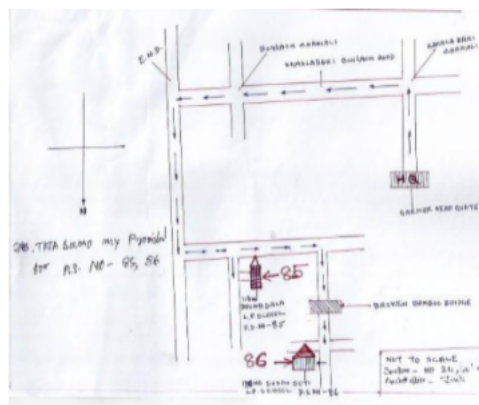

নিৰ্বাচক পঞ্জীয়ন বিষয়াৰ স্বাক্ষৰ

Nazri Naksha

Google Map View

Polling Station Building Front View

ভোটগ্ৰহন কেন্দ্ৰৰ সন্মুখৰ দৃশ্য

Cad View

Key MAP View

<p>R 1 VJS0093708</p> <p>নাম : নিতু ভৰালী পিতাৰ নাম : কটিয়া ভৰালী ঘৰ নং : 00 বয়স : 41 লিঙ্গ : মহিলা</p> <p>ফটো উপলব্ধ</p>	<p>2 GZC8134563</p> <p>নাম : হৰনাথ বনিয়া পিতাৰ নাম : কিনাৰাম বনিয়া ঘৰ নং : 1 বয়স : 55 লিঙ্গ : পুৰুষ</p> <p>ফটো উপলব্ধ</p>	<p>3 GZC8134574</p> <p>নাম : ধনেশ্বৰী বনিয়া স্বামীৰ নাম : জমু বনিয়া ঘৰ নং : 1 বয়স : 47 লিঙ্গ : মহিলা</p> <p>ফটো উপলব্ধ</p>
<p>4 GZC0102707</p> <p>নাম : দেৱজিত বনিয়া পিতাৰ নাম : হৰনাথ বনিয়া ঘৰ নং : 1 বয়স : 34 লিঙ্গ : পুৰুষ</p> <p>ফটো উপলব্ধ</p>	<p>5 GZC0102798</p> <p>নাম : লক্ষ্মজিত বনিয়া পিতাৰ নাম : হৰনাথ বনিয়া ঘৰ নং : 1 বয়স : 33 লিঙ্গ : পুৰুষ</p> <p>ফটো উপলব্ধ</p>	<p>6 GZC0252957</p> <p>নাম : ৰিন্দুমানি বনিয়া বনিয়া স্বামীৰ নাম : দেবজিত বনিয়া ঘৰ নং : 01 বয়স : 30 লিঙ্গ : মহিলা</p> <p>ফটো উপলব্ধ</p>
<p>7 GZC0258087</p> <p>নাম : ৰঞ্জিত বনিয়া বনিয়া পিতাৰ নাম : হৰনাথ বনিয়া ঘৰ নং : 01 বয়স : 28 লিঙ্গ : পুৰুষ</p> <p>ফটো উপলব্ধ</p>	<p>8 GZC8134585</p> <p>নাম : তিতাৰাম বনিয়া পিতাৰ নাম : কিনাৰাম বনিয়া ঘৰ নং : 2 বয়স : 57 লিঙ্গ : পুৰুষ</p> <p>ফটো উপলব্ধ</p>	<p>9 GZC0396820</p> <p>নাম : কল্পনা বনিয়া স্বামীৰ নাম : ৰাতুল বনিয়া ঘৰ নং : 2 বয়স : 44 লিঙ্গ : মহিলা</p> <p>ফটো উপলব্ধ</p>
<p>10 GZC4282893</p> <p>নাম : নিতু ভৰালী পিতাৰ নাম : কটিয়া ভৰালী ঘৰ নং : 02 বয়স : 41 লিঙ্গ : মহিলা</p> <p>ফটো উপলব্ধ</p>	<p>11 GZC8134596</p> <p>নাম : ৰাতুল বনিয়া পিতাৰ নাম : তিতাৰাম বনিয়া ঘৰ নং : 2 বয়স : 35 লিঙ্গ : পুৰুষ</p> <p>ফটো উপলব্ধ</p>	<p>12 GZC8134621</p> <p>নাম : কলিৰাম বনিয়া পিতাৰ নাম : কুলাই বনিয়া ঘৰ নং : 3 বয়স : 69 লিঙ্গ : পুৰুষ</p> <p>ফটো উপলব্ধ</p>
<p>13 GZC8134643</p> <p>নাম : দেবকান্ত বনিয়া পিতাৰ নাম : কলিৰাম বনিয়া ঘৰ নং : 3 বয়স : 39 লিঙ্গ : পুৰুষ</p> <p>ফটো উপলব্ধ</p>	<p>14 GZC8134610</p> <p>নাম : লীলা বনিয়া স্বামীৰ নাম : দেবকান্ত বনিয়া ঘৰ নং : 3 বয়স : 33 লিঙ্গ : মহিলা</p> <p>ফটো উপলব্ধ</p>	<p># 15 GZC0200857</p> <p>নাম : কবিতা বনিয়া ভৰালী স্বামীৰ নাম : লাচিত ভৰালী ঘৰ নং : 3 বয়স : 26 লিঙ্গ : মহিলা</p> <p>ফটো উপলব্ধ</p>
<p>16 GZC8139137</p> <p>নাম : শুভকান্ত বনিয়া পিতাৰ নাম : কলিৰাম বনিয়া ঘৰ নং : 8 বয়স : 45 লিঙ্গ : পুৰুষ</p> <p>ফটো উপলব্ধ</p>	<p>17 GZC8134676</p> <p>নাম : লাবন্য বনিয়া স্বামীৰ নাম : শুভকান্ত বনিয়া ঘৰ নং : 8 বয়স : 41 লিঙ্গ : মহিলা</p> <p>ফটো উপলব্ধ</p>	<p>18 GZC0084020</p> <p>নাম : বন্দিতা বনিয়া পিতাৰ নাম : শুভকান্ত বনিয়া ঘৰ নং : 8 বয়স : 28 লিঙ্গ : মহিলা</p> <p>ফটো উপলব্ধ</p>
<p>19 GZC0371203</p> <p>নাম : প্ৰমোদ ভৰালী পিতাৰ নাম : নন্দেশ্বৰ ভৰালী ঘৰ নং : 08 বয়স : 28 লিঙ্গ : মহিলা</p> <p>ফটো উপলব্ধ</p>	<p>20 GZC8134701</p> <p>নাম : বিজিত বনিয়া পিতাৰ নাম : হৰিনাৰায়ন বনিয়া ঘৰ নং : 5 বয়স : 66 লিঙ্গ : পুৰুষ</p> <p>ফটো উপলব্ধ</p>	<p>21 GZC8134698</p> <p>নাম : সৰুমাই বনিয়া স্বামীৰ নাম : হৰিনাৰায়ন বনিয়া ঘৰ নং : 05 বয়স : 65 লিঙ্গ : মহিলা</p> <p>ফটো উপলব্ধ</p>
<p>22 GZC8134687</p> <p>নাম : হৰিনাৰায়ণ বনিয়া পিতাৰ নাম : কলাই বনিয়া ঘৰ নং : 5 বয়স : 65 লিঙ্গ : পুৰুষ</p> <p>ফটো উপলব্ধ</p>	<p>23 GZC8134712</p> <p>নাম : বিনীতা বনিয়া স্বামীৰ নাম : বিজিত বনিয়া ঘৰ নং : 5 বয়স : 42 লিঙ্গ : মহিলা</p> <p>ফটো উপলব্ধ</p>	<p>24 GZC8134734</p> <p>নাম : তৰণ বনিয়া পিতাৰ নাম : হৰিনাৰায়ন বনিয়া ঘৰ নং : 5 বয়স : 36 লিঙ্গ : পুৰুষ</p> <p>ফটো উপলব্ধ</p>
<p>25 GZC8139251</p> <p>নাম : দিপাঞ্জলী বনিয়া স্বামীৰ নাম : তৰুন বনিয়া ঘৰ নং : 5 বয়স : 30 লিঙ্গ : মহিলা</p> <p>ফটো উপলব্ধ</p>	<p>26 VJS0096198</p> <p>নাম : ৰাতুল ভৰালী পিতাৰ নাম : লুহিত ভৰালী ঘৰ নং : 05 বয়স : 28 লিঙ্গ : পুৰুষ</p> <p>ফটো উপলব্ধ</p>	<p>R 27 GZC0201004</p> <p>নাম : বুবল বনিয়া পিতাৰ নাম : উমা কান্ত বনিয়া ঘৰ নং : 05 বয়স : 27 লিঙ্গ : পুৰুষ</p> <p>ফটো উপলব্ধ</p>
<p>28 GZC8134745</p> <p>নাম : দিলীপ ভৰালী পিতাৰ নাম : তীৰ্থ ভৰালী ঘৰ নং : 6 বয়স : 42 লিঙ্গ : পুৰুষ</p> <p>ফটো উপলব্ধ</p>	<p>29 GZC8134756</p> <p>নাম : ৰিঞ্জু ভৰালী স্বামীৰ নাম : দিলীপ ভৰালী ঘৰ নং : 6 বয়স : 37 লিঙ্গ : মহিলা</p> <p>ফটো উপলব্ধ</p>	<p>30 GZC8139115</p> <p>নাম : দেৱৰাম ভৰালী পিতাৰ নাম : তীৰ্থ ভৰালী ঘৰ নং : 9 বয়স : 59 লিঙ্গ : পুৰুষ</p> <p>ফটো উপলব্ধ</p>