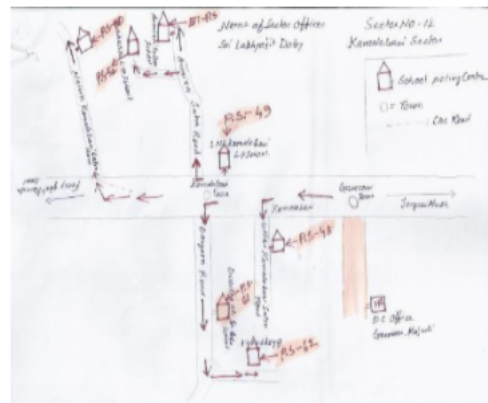

নিৰ্বাচক পঞ্জীয়ন বিষয়াৰ স্বাক্ষৰ

Nazri Naksha

Google Map View

Polling Station Building Front View

ভোটগ্ৰহন কেন্দ্ৰৰ সন্মুখৰ দৃশ্য

Cad View

Key MAP View

বিধানসভা সমষ্টিৰ নম্বৰ আৰু নাম : 98-মাজুলী
অংশৰ নম্বৰ আৰু নাম : 1-বঢ়াসেনচোৱা মিছিং (মাজৰ চুবুৰি)