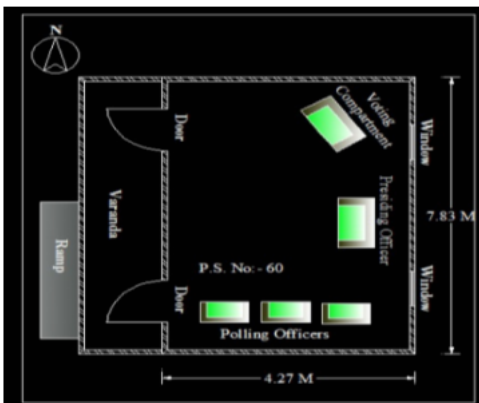

নিৰ্বাচক পঞ্জীয়ন বিষয়াৰ স্বাক্ষৰ

Nazri Naksha

Google Map View

Polling Station Building Front View

ভোটগ্ৰহন কেন্দ্ৰৰ সন্মুখৰ দৃশ্য

Cad View

Key MAP View

বিধানসভা সমষ্টিৰ নম্বৰ আৰু নাম : 98-মাজুলী
অংশৰ নম্বৰ আৰু নাম : 1-বঢ়াসেনচোৱা মিছিং (মাজৰ চুবুৰি)