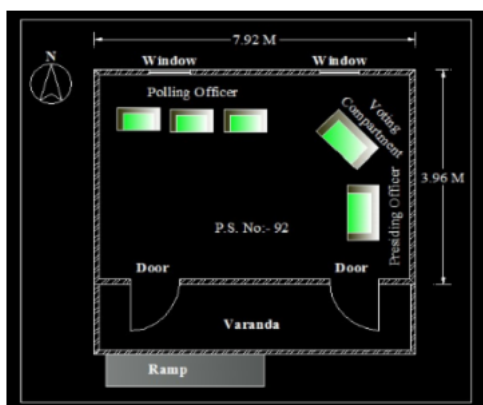

নিৰ্বাচক পঞ্জীয়ন বিষয়াৰ স্বাক্ষৰ

Nazri Naksha

Google Map View

Polling Station Building Front View

ভোটগ্ৰহন কেন্দ্ৰৰ সন্মুখৰ দৃশ্য

Cad View

Key MAP View

1 নাম : যোগেন মুদৈ পিতাৰ নাম: ফনীধৰ মুদৈ ঘৰ নং : 1 বয়স : 72 লিঙ্গ : পুৰুষ	GZC8636326 ফটো উপলব্ধ	2 নাম : দল মুদৈ স্বামীৰ নাম: যোগেন মুদৈ ঘৰ নং : 1 বয়স : 57 লিঙ্গ : মহিলা	GZC8636337 ফটো উপলব্ধ	3 নাম : দীপা কলিতা হাতিমত্তা স্বামীৰ নাম: প্ৰভাত হাতিমত্তা ঘৰ নং : 1 বয়স : 39 লিঙ্গ : মহিলা	GZC0197897 ফটো উপলব্ধ
4 নাম : চিৰঞ্জীত মুদৈ পিতাৰ নাম: যোগেন মুদৈ ঘৰ নং : 1 বয়স : 35 লিঙ্গ : পুৰুষ	GZC8636359 ফটো উপলব্ধ	5 নাম : চান্দিনী চিৰিং স্বামীৰ নাম: চিৰঞ্জীত মুদৈ ঘৰ নং : 1 বয়স : 31 লিঙ্গ : মহিলা	VJS0088179 ফটো উপলব্ধ	R 6 নাম : চান্দিনী চিৰিং পিতাৰ নাম: বিভিষণ চিৰিং ঘৰ নং : 01 বয়স : 29 লিঙ্গ : মহিলা	HXX1777680 ফটো উপলব্ধ
7 নাম : শিৱাঙ্গ ৰাজখোৱা পিতাৰ নাম: লক্ষী ৰাজখোৱা ঘৰ নং : 1 বয়স : 25 লিঙ্গ : পুৰুষ	GZC0432518 ফটো উপলব্ধ	E 8 নাম : গুনাৰাম হাজৰিকা পিতাৰ নাম: বদন হাজৰিকা ঘৰ নং : 2 বয়স : 57 লিঙ্গ : পুৰুষ	GZC8636360 ফটো উপলব্ধ	9 নাম : পূৰ্ণ কান্ত হাজৰিকা পিতাৰ নাম: বদন হাজৰিকা ঘৰ নং : 2 বয়স : 52 লিঙ্গ : পুৰুষ	GZC8636393 ফটো উপলব্ধ
10 নাম : সুৰমাই হাজৰিকা স্বামীৰ নাম: গুনাৰাম হাজৰিকা ঘৰ নং : 2 বয়স : 47 লিঙ্গ : মহিলা	GZC8636382 ফটো উপলব্ধ	11 নাম : সোমনাথ হাজৰিকা পিতাৰ নাম: বদন হাজৰিকা ঘৰ নং : 2 বয়স : 46 লিঙ্গ : পুৰুষ	GZC8636406 ফটো উপলব্ধ	12 নাম : বৰ্ণালী দত্ত হাজৰিকা স্বামীৰ নাম: সোমনাথ হাজৰিকা ঘৰ নং : 2 বয়স : 40 লিঙ্গ : মহিলা	GZC8642362 ফটো উপলব্ধ
13 নাম : জ্যোশা হাজৰিকা পিতাৰ নাম: গুনাৰাম হাজৰিকা ঘৰ নং : 2 বয়স : 23 লিঙ্গ : মহিলা	GZC0273615 ফটো উপলব্ধ	14 নাম : বিটপন হাজৰিকা পিতাৰ নাম: পূৰ্ণকান্ত হাজৰিকা ঘৰ নং : 2 বয়স : 22 লিঙ্গ : পুৰুষ	GZC0288134 ফটো উপলব্ধ	15 নাম : নয়ন জ্যোতি বৰা পিতাৰ নাম: উমেশ বৰা ঘৰ নং : 2 বয়স : 19 লিঙ্গ : পুৰুষ	VJS0115030 ফটো উপলব্ধ
16 নাম : যোগধৰ শইকীয়া পিতাৰ নাম: ভূগাৰাম শইকীয়া ঘৰ নং : 3 বয়স : 63 লিঙ্গ : পুৰুষ	GZC8636428 ফটো উপলব্ধ	17 নাম : ৰশ্মী শইকীয়া স্বামীৰ নাম: যোগধৰ শইকীয়া ঘৰ নং : 3 বয়স : 50 লিঙ্গ : মহিলা	GZC8636439 ফটো উপলব্ধ	18 নাম : দেৱলীনা শইকীয়া পিতাৰ নাম: যোগধৰ শইকীয়া ঘৰ নং : 03 বয়স : 24 লিঙ্গ : মহিলা	GZC0435552 ফটো উপলব্ধ
19 নাম : মুহীধৰ বৰা বৰা পিতাৰ নাম: ঠাকুৰ বৰা ঘৰ নং : 8 বয়স : 63 লিঙ্গ : পুৰুষ	GZC8636440 ফটো উপলব্ধ	20 নাম : নিৰ বৰা স্বামীৰ নাম: মুহীধৰ বৰা বৰা ঘৰ নং : 8 বয়স : 50 লিঙ্গ : মহিলা	GZC8636451 ফটো উপলব্ধ	21 নাম : পিকুমনি বৰা পিতাৰ নাম: মুহীধৰ বৰা ঘৰ নং : 8 বয়স : 27 লিঙ্গ : মহিলা	GZC0424838 ফটো উপলব্ধ
22 নাম : দীপশিখা বৰা পিতাৰ নাম: মুহীধৰ বৰা ঘৰ নং : 4 বয়স : 22 লিঙ্গ : মহিলা	GZC0259093 ফটো উপলব্ধ	23 নাম : তগৰী ডেকা স্বামীৰ নাম: লক্ষীৰাম ডেকা ঘৰ নং : 5 বয়স : 73 লিঙ্গ : মহিলা	GZC8636462 ফটো উপলব্ধ	24 নাম : ৰীতু ডেকা স্বামীৰ নাম: দিলিপ ডেকা ঘৰ নং : 5 বয়স : 43 লিঙ্গ : মহিলা	GZC8636508 ফটো উপলব্ধ
25 নাম : নিৰ্জন ডেকা মাতৃৰ নাম: ৰীতু ডেকা ঘৰ নং : 5 বয়স : 21 লিঙ্গ : পুৰুষ	GZC4269742 ফটো উপলব্ধ	26 নাম : ৰীতা তামুলী স্বামীৰ নাম: শশী বৰুৱা ঘৰ নং : 6 বয়স : 65 লিঙ্গ : মহিলা	GZC8636520 ফটো উপলব্ধ	27 নাম : মুৰলী মাধুৰ বৰুৱা পিতাৰ নাম: শশী বৰুৱা ঘৰ নং : 6 বয়স : 37 লিঙ্গ : পুৰুষ	GZC8636531 ফটো উপলব্ধ
28 নাম : মৰমী মুদৈ বৰুৱা স্বামীৰ নাম: মনিমাৰ্ধৰ বৰুৱা ঘৰ নং : 6 বয়স : 37 লিঙ্গ : মহিলা	GZC0092627 ফটো উপলব্ধ	29 নাম : অসীম বৰুৱা পিতাৰ নাম: শশী বৰুৱা ঘৰ নং : 6 বয়স : 33 লিঙ্গ : পুৰুষ	GZC0065169 ফটো উপলব্ধ	30 নাম : মোহন বৰা পিতাৰ নাম: কলাই বৰা ঘৰ নং : 9 বয়স : 52 লিঙ্গ : পুৰুষ	GZC8636564 ফটো উপলব্ধ