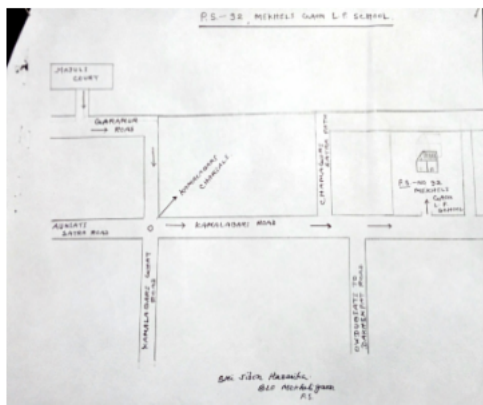

Nazri Naksha