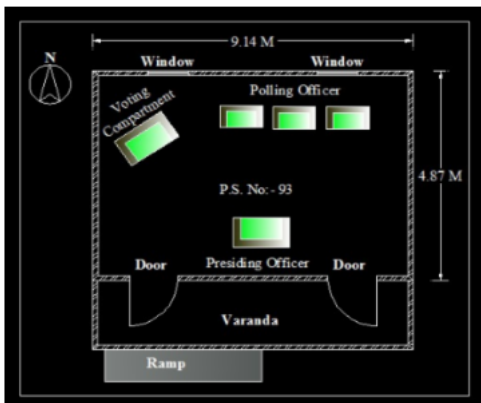

নিৰ্বাচক পঞ্জীয়ন বিষয়াৰ স্বাক্ষৰ

Nazri Naksha

Google Map View

Polling Station Building Front View

ভোটগ্ৰহন কেন্দ্ৰৰ সন্মুখৰ দৃশ্য

Cad View

Key MAP View

1 নাম : প্রদীপ শইকীয়া পিতাৰ নাম: সৰুলৰা শইকীয়া ঘৰ নং : ১ বয়স : 64 লিঙ্গ : পুৰুষ	GZC8734563 ফটো উপলব্ধ	2 নাম : অনিমা শইকীয়া স্বামীৰ নাম: প্রদীপ শইকীয়া ঘৰ নং : ১ বয়স : 59 লিঙ্গ : মহিলা	GZC8734574 ফটো উপলব্ধ	3 নাম : পূৰ্ণ শইকীয়া পিতাৰ নাম: সৰুলৰা শইকীয়া ঘৰ নং : ১ বয়স : 56 লিঙ্গ : পুৰুষ	GZC8734585 ফটো উপলব্ধ
4 নাম : নিৰু মাই শইকীয়া স্বামীৰ নাম: পূৰ্ণ শইকীয়া ঘৰ নং : ১ বয়স : 50 লিঙ্গ : মহিলা	GZC8734596 ফটো উপলব্ধ	5 নাম : যদমনি শইকীয়া পিতাৰ নাম: প্রদীপ শইকীয়া ঘৰ নং : ১ বয়স : 32 লিঙ্গ : পুৰুষ	GZC8734609 ফটো উপলব্ধ	6 নাম : বমেশ শইকীয়া পিতাৰ নাম: প্রদীপ শইকীয়া ঘৰ নং : ১ বয়স : 32 লিঙ্গ : পুৰুষ	GZC8734610 ফটো উপলব্ধ
7 নাম : বিম্পি হাজৰিকা স্বামীৰ নাম: বমেশ হাজৰিকা ঘৰ নং : ১ বয়স : 25 লিঙ্গ : মহিলা	GZC0200352 ফটো উপলব্ধ	8 নাম : দন্দিধৰ শইকীয়া পিতাৰ নাম: দন্দিধৰ শইকীয়া ঘৰ নং : ২ বয়স : 73 লিঙ্গ : পুৰুষ	GZC8734621 ফটো উপলব্ধ	9 নাম : মিন শইকীয়া স্বামীৰ নাম: দন্দি শইকীয়া ঘৰ নং : ২ বয়স : 63 লিঙ্গ : মহিলা	GZC8734632 ফটো উপলব্ধ
10 নাম : দেবজিত শইকীয়া পিতাৰ নাম: দন্দিধৰ শইকীয়া ঘৰ নং : ২ বয়স : 41 লিঙ্গ : পুৰুষ	GZC8734643 ফটো উপলব্ধ	11 নাম : দীপশিখা কলিতা স্বামীৰ নাম: দেবজিত শইকীয়া ঘৰ নং : ২ বয়স : 26 লিঙ্গ : মহিলা	GZC0309963 ফটো উপলব্ধ	12 নাম : অন শইকীয়া স্বামীৰ নাম: জীব শইকীয়া ঘৰ নং : ৩ বয়স : 66 লিঙ্গ : মহিলা	GZC8734665 ফটো উপলব্ধ
13 নাম : বানা শইকীয়া পিতাৰ নাম: জীব শইকীয়া ঘৰ নং : ৩ বয়স : 46 লিঙ্গ : পুৰুষ	GZC8734676 ফটো উপলব্ধ	14 নাম : মুনমী দত্ত শইকীয়া স্বামীৰ নাম: বানা শইকীয়া ঘৰ নং : ৩ বয়স : 42 লিঙ্গ : মহিলা	GZC8734698 ফটো উপলব্ধ	S 15 নাম : নাৰায়ণ শইকীয়া মাতৃৰ নাম: জীৱ শইকীয়া জীৱ শইকীয়া ঘৰ নং : ৩ বয়স : 33 লিঙ্গ : পুৰুষ	GZC1594725 ফটো উপলব্ধ
16 নাম : দেবেন শইকীয়া পিতাৰ নাম: জোনাবাম শইকীয়া ঘৰ নং : ৪ বয়স : 67 লিঙ্গ : পুৰুষ	GZC8734712 ফটো উপলব্ধ	17 নাম : মাকন শইকীয়া স্বামীৰ নাম: দেবেন শইকীয়া ঘৰ নং : ৪ বয়স : 65 লিঙ্গ : মহিলা	GZC8734723 ফটো উপলব্ধ	18 নাম : দীপ শইকীয়া পিতাৰ নাম: দেবেন শইকীয়া ঘৰ নং : ৪ বয়স : 47 লিঙ্গ : পুৰুষ	GZC8734734 ফটো উপলব্ধ
19 নাম : প্রদীপ শইকীয়া পিতাৰ নাম: দেবেন শইকীয়া ঘৰ নং : ৪ বয়স : 40 লিঙ্গ : পুৰুষ	GZC8734745 ফটো উপলব্ধ	20 নাম : কাকলি শইকীয়া স্বামীৰ নাম: দীপ শইকীয়া ঘৰ নং : ৪ বয়স : 38 লিঙ্গ : মহিলা	GZC8734701 ফটো উপলব্ধ	21 নাম : অমিয়া বৰুৱা শইকীয়া স্বামীৰ নাম: প্রদীপ শইকীয়া ঘৰ নং : ৪ বয়স : 34 লিঙ্গ : মহিলা	GZC0368399 ফটো উপলব্ধ
22 নাম : আইধান শইকীয়া পিতাৰ নাম: মিঠাৰাম শইকীয়া ঘৰ নং : ৫ বয়স : 74 লিঙ্গ : মহিলা	GZC8734767 ফটো উপলব্ধ	23 নাম : বীৰেন শইকীয়া পিতাৰ নাম: মিঠাৰাম শইকীয়া ঘৰ নং : ৫ বয়স : 51 লিঙ্গ : পুৰুষ	GZC8734756 ফটো উপলব্ধ	24 নাম : প্ৰনতী শইকীয়া স্বামীৰ নাম: বীৰেন শইকীয়া ঘৰ নং : ৫ বয়স : 39 লিঙ্গ : মহিলা	GZC1594714 ফটো উপলব্ধ
25 নাম : পদমী শইকীয়া স্বামীৰ নাম: ধনীৰাম শইকীয়া ঘৰ নং : ৬ বয়স : 67 লিঙ্গ : মহিলা	GZC8734778 ফটো উপলব্ধ	26 নাম : অতুল শইকীয়া পিতাৰ নাম: ধনীৰাম শইকীয়া ঘৰ নং : ৬ বয়স : 45 লিঙ্গ : পুৰুষ	GZC8734790 ফটো উপলব্ধ	# 27 নাম : মীনাক্ষী বৰা হাতীমতা স্বামীৰ নাম: মোহন বৰা ঘৰ নং : 6 বয়স : 37 লিঙ্গ : মহিলা	GZC1617523 ফটো উপলব্ধ
28 নাম : ৰঞ্জমনি ভূঞা শইকীয়া স্বামীৰ নাম: অতুল শইকীয়া ঘৰ নং : ৬ বয়স : 32 লিঙ্গ : মহিলা	GZC0086082 ফটো উপলব্ধ	29 নাম : খগেন বৰদলৈ পিতাৰ নাম: ধাতু বৰদলৈ ঘৰ নং : ৭ বয়স : 82 লিঙ্গ : পুৰুষ	GZC8734814 ফটো উপলব্ধ	30 নাম : মাকন বৰদলৈ ওজা স্বামীৰ নাম: খগেন বৰদলৈ ঘৰ নং : ৭ বয়স : 72 লিঙ্গ : মহিলা	GZC8734825 ফটো উপলব্ধ