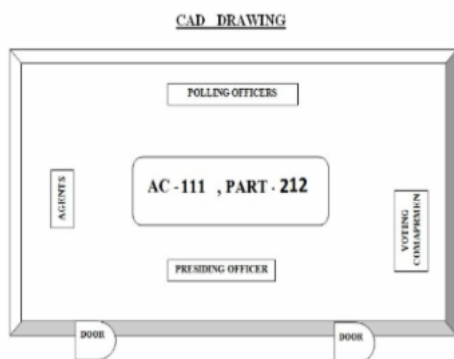

নিৰ্বাচক পঞ্জীয়ন বিষয়াৰ স্বাক্ষৰ

Nazri Naksha

Google Map View

Polling Station Building Front View

ভোটগ্রহন কেন্দ্ৰৰ সন্মুখৰ দৃশ্য

Cad View

Key MAP View

|  |                           |   |                           |   |                           |
|--|---------------------------|---|---------------------------|---|---------------------------|
| 1<br>নাম : মৃদলা পেণ্ড<br>পিতাৰ নাম: চিয়া পেণ্ড<br>ঘৰ নং : 0<br>বয়স : 27 লিঙ্গ : মহিলা           | VJS0070797<br>ফটো উপলব্ধ  | 2<br>নাম : চিৰঞ্জীত মৰাং<br>পিতাৰ নাম: নমুৰাম মৰাং<br>ঘৰ নং : 0<br>বয়স : 26 লিঙ্গ : পুৰুষ            | VJS0052506<br>ফটো উপলব্ধ  | 3<br>নাম : ৰাহুল মৰাং<br>পিতাৰ নাম: ভবেন মৰাং<br>ঘৰ নং : 01<br>বয়স : 22 লিঙ্গ : পুৰুষ            | HNHF2097285<br>ফটো উপলব্ধ |
| 4<br>নাম : গ্ৰীচ পেণ্ড<br>পিতাৰ নাম: ড্ৰাইৱৰ পেণ্ড<br>ঘৰ নং : 02<br>বয়স : 21 লিঙ্গ : পুৰুষ        | VJS0028548<br>ফটো উপলব্ধ  | 5<br>নাম : চিত্ৰলেখা দলে<br>স্বামীৰ নাম: আচিৰাম দলে<br>ঘৰ নং : 10<br>বয়স : 33 লিঙ্গ : মহিলা          | VJS0069146<br>ফটো উপলব্ধ  | 6<br>নাম : ৰাতুল পেণ্ড<br>পিতাৰ নাম: সুভাষ চন্দ্ৰ পেণ্ড<br>ঘৰ নং : 10<br>বয়স : 23 লিঙ্গ : পুৰুষ  | VJS0031112<br>ফটো উপলব্ধ  |
| 7<br>নাম : বিমল মৰাং<br>পিতাৰ নাম: তশীল মৰাং<br>ঘৰ নং : 12<br>বয়স : 26 লিঙ্গ : পুৰুষ              | VJS0058370<br>ফটো উপলব্ধ  | 8<br>নাম : নিৰমা পেণ্ড দলে<br>স্বামীৰ নাম: বাজপে দলে<br>ঘৰ নং : 12<br>বয়স : 23 লিঙ্গ : মহিলা         | VJS0106799<br>ফটো উপলব্ধ  | 9<br>নাম : বাজপে দলে<br>পিতাৰ নাম: খগেন দলে<br>ঘৰ নং : 12<br>বয়স : 19 লিঙ্গ : পুৰুষ              | VJS0106781<br>ফটো উপলব্ধ  |
| 10<br>নাম : ইবন পেণ্ড<br>পিতাৰ নাম: মুকুল পেণ্ড<br>ঘৰ নং : 15<br>বয়স : 20 লিঙ্গ : পুৰুষ           | VJS0053751<br>ফটো উপলব্ধ  | 11<br>নাম : মমী দলে পেণ্ড<br>স্বামীৰ নাম: জ্যোতিপ্ৰসাদ পেণ্ড<br>ঘৰ নং : 18<br>বয়স : 19 লিঙ্গ : মহিলা | VJS0069062<br>ফটো উপলব্ধ  | 12<br>নাম : ৰকেশ পেণ্ড<br>পিতাৰ নাম: বিৰেন পেণ্ড<br>ঘৰ নং : 20<br>বয়স : 36 লিঙ্গ : পুৰুষ         | HNHF1904569<br>ফটো উপলব্ধ |
| 13<br>নাম : ৰাকেশ মৰাং<br>পিতাৰ নাম: মনেশ্বৰ মৰাং<br>ঘৰ নং : 20<br>বয়স : 23 লিঙ্গ : পুৰুষ         | VJS0055400<br>ফটো উপলব্ধ  | 14<br>নাম : দেনী পেণ্ড দলে<br>স্বামীৰ নাম: নালাম দলে<br>ঘৰ নং : 23<br>বয়স : 44 লিঙ্গ : মহিলা         | HNHF1908152<br>ফটো উপলব্ধ | 15<br>নাম : মনি দলে<br>স্বামীৰ নাম: বিকাশ দলে<br>ঘৰ নং : 25<br>বয়স : 23 লিঙ্গ : মহিলা            | VJS0063503<br>ফটো উপলব্ধ  |
| 16<br>নাম : ৰাজেন পেণ্ড<br>পিতাৰ নাম: কুৰাও পেণ্ড<br>ঘৰ নং : 25<br>বয়স : 23 লিঙ্গ : পুৰুষ         | VJS0070169<br>ফটো উপলব্ধ  | 17<br>নাম : মাধ্য দলে<br>পিতাৰ নাম: বিক্ৰমসিং দলে<br>ঘৰ নং : 25<br>বয়স : 21 লিঙ্গ : পুৰুষ            | HNHF2098903<br>ফটো উপলব্ধ | 18<br>নাম : জ্যোতি দলে<br>পিতাৰ নাম: জুগেশ দলে<br>ঘৰ নং : 45<br>বয়স : 43 লিঙ্গ : পুৰুষ           | HNHF1674043<br>ফটো উপলব্ধ |
| 19<br>নাম : কাংকান পেণ্ড<br>পিতাৰ নাম: ভাইটি পেণ্ড<br>ঘৰ নং : 52<br>বয়স : 21 লিঙ্গ : মহিলা        | VJS0052381<br>ফটো উপলব্ধ  | 20<br>নাম : বেবী পেণ্ড<br>স্বামীৰ নাম: দিৰাচ দলে<br>ঘৰ নং : 54<br>বয়স : 23 লিঙ্গ : মহিলা             | HNHF2091700<br>ফটো উপলব্ধ | 21<br>নাম : জিতেন পেণ্ড<br>পিতাৰ নাম: অধিকাৰ পেণ্ড<br>ঘৰ নং : 56<br>বয়স : 28 লিঙ্গ : পুৰুষ       | VJS0070136<br>ফটো উপলব্ধ  |
| 22<br>নাম : মনিকা দলে<br>স্বামীৰ নাম: মাইনা দলে<br>ঘৰ নং : 56<br>বয়স : 26 লিঙ্গ : মহিলা           | VJS0102467<br>ফটো উপলব্ধ  | 23<br>নাম : ৰঞ্জিত পেণ্ড<br>পিতাৰ নাম: জীৱকান্ত পেণ্ড<br>ঘৰ নং : 56<br>বয়স : 23 লিঙ্গ : পুৰুষ        | VJS0019216<br>ফটো উপলব্ধ  | 24<br>নাম : পাপৰি মিল পেণ্ড<br>স্বামীৰ নাম: সঞ্জয় পেণ্ড<br>ঘৰ নং : 61<br>বয়স : 22 লিঙ্গ : মহিলা | VJS0065524<br>ফটো উপলব্ধ  |
| 25<br>নাম : গান্ধী পেণ্ড<br>পিতাৰ নাম: লিলাম্বৰ পেণ্ড<br>ঘৰ নং : 63<br>বয়স : 28 লিঙ্গ : পুৰুষ     | HNHF1222793<br>ফটো উপলব্ধ | 26<br>নাম : নাগীনী দলে<br>স্বামীৰ নাম: মহাৰ দলে<br>ঘৰ নং : 65<br>বয়স : 45 লিঙ্গ : মহিলা              | HNHF1765262<br>ফটো উপলব্ধ | 27<br>নাম : ধন্যৱতী পেণ্ড<br>স্বামীৰ নাম: ঘনকান্ত পেণ্ড<br>ঘৰ নং : 96<br>বয়স : 33 লিঙ্গ : মহিলা  | HNHF1967437<br>ফটো উপলব্ধ |
| 28<br>নাম : সুসীতা কামান দলে<br>স্বামীৰ নাম: বিশ্বজিত দলে<br>ঘৰ নং : 76<br>বয়স : 28 লিঙ্গ : মহিলা | HNHF1680735<br>ফটো উপলব্ধ | 29<br>নাম : প্ৰানজিত দলে<br>পিতাৰ নাম: বিনোদ দলে<br>ঘৰ নং : 85<br>বয়স : 23 লিঙ্গ : পুৰুষ             | VJS0054064<br>ফটো উপলব্ধ  | 30<br>নাম : বিজয় দলে<br>পিতাৰ নাম: লক্ষী কান্ত দলে<br>ঘৰ নং : 85<br>বয়স : 22 লিঙ্গ : পুৰুষ      | VJS0054072<br>ফটো উপলব্ধ  |