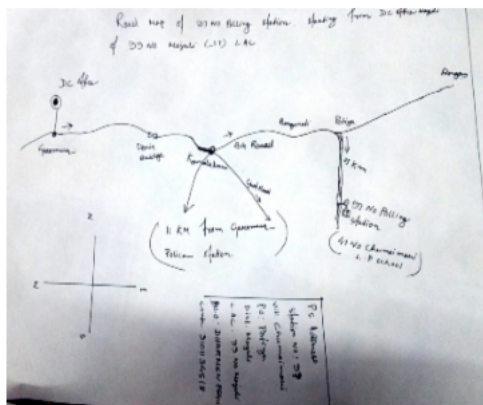

Nazri Naksha