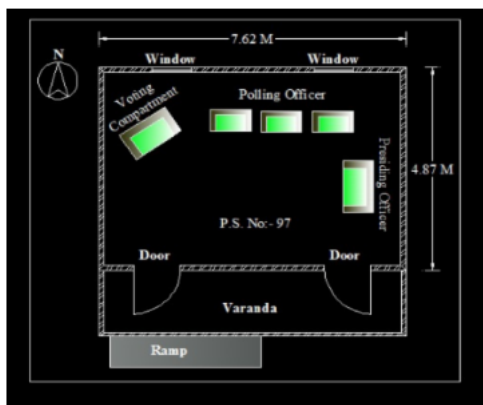

নিৰ্বাচক পঞ্জীয়ন বিষয়াৰ স্বাক্ষৰ

Nazri Naksha

Google Map View

Polling Station Building Front View

ভোটগ্রহন কেন্দ্ৰৰ সন্মুখৰ দৃশ্য

Cad View

Key MAP View

1 নাম : কেশৰাম কুটুম পিতাৰ নাম: গাছিৰাম কুটুম ঘৰ নং : 1 বয়স : 67 লিঙ্গ : পুৰুষ	GZC9134569 ফটো উপলব্ধ	2 নাম : ৰূপালী কুটুম স্বামীৰ নাম: কেশৰাম কুটুম ঘৰ নং : 1 বয়স : 52 লিঙ্গ : মহিলা	GZC9134570 ফটো উপলব্ধ	3 নাম : চন্দন কুটুম পিতাৰ নাম: কেশৰাম কুটুম ঘৰ নং : 1 বয়স : 23 লিঙ্গ : পুৰুষ	GZC0290304 ফটো উপলব্ধ
4 নাম : নৰনাথ কুটুম পিতাৰ নাম: মধুৰী কুটুম ঘৰ নং : 2 বয়স : 77 লিঙ্গ : পুৰুষ	GZC9134581 ফটো উপলব্ধ	5 নাম : দেবতী কুটুম স্বামীৰ নাম: নৰনাথ কুটুম ঘৰ নং : 2 বয়স : 72 লিঙ্গ : মহিলা	GZC9134592 ফটো উপলব্ধ	6 নাম : বৃথেশ্বৰ কুটুম পিতাৰ নাম: নৰনাথ কুটুম ঘৰ নং : 2 বয়স : 49 লিঙ্গ : পুৰুষ	GZC9134616 ফটো উপলব্ধ
7 নাম : নবকুমাৰ কুটুম পিতাৰ নাম: নৰনাথ কুটুম ঘৰ নং : 2 বয়স : 41 লিঙ্গ : পুৰুষ	GZC9134638 ফটো উপলব্ধ	8 নাম : ৰূপামনি কুটুম পিতাৰ নাম: বৃথেশ্বৰ কুটুম ঘৰ নং : 2 বয়স : 37 লিঙ্গ : মহিলা	GZC9134649 ফটো উপলব্ধ	9 নাম : বিজয় কুটুম পিতাৰ নাম: নৰনাথ কুটুম ঘৰ নং : 2 বয়স : 36 লিঙ্গ : পুৰুষ	GZC0125989 ফটো উপলব্ধ
# 10 নাম : মনিষা কুটুম পিতাৰ নাম: বিজয় কুটুম ঘৰ নং : 2 বয়স : 33 লিঙ্গ : মহিলা	GZC0126078 ফটো উপলব্ধ	# 11 নাম : কৰিষ্মা পেণ্ডু স্বামীৰ নাম: মানিক পেণ্ডু ঘৰ নং : 156 বয়স : 30 লিঙ্গ : মহিলা	GZC0430330 ফটো উপলব্ধ	# 12 নাম : মনিকা পেণ্ডু স্বামীৰ নাম: সৰল পেণ্ডু ঘৰ নং : 156 বয়স : 25 লিঙ্গ : মহিলা	GZC0430074 ফটো উপলব্ধ
13 নাম : নেপালী পেণ্ডু পিতাৰ নাম: মিদং পেণ্ডু ঘৰ নং : 3 বয়স : 67 লিঙ্গ : পুৰুষ	GZC9134661 ফটো উপলব্ধ	14 নাম : ৰাজু পেণ্ডু মাতৃৰ নাম: নেপুলি পেণ্ডু ঘৰ নং : 3 বয়স : 62 লিঙ্গ : পুৰুষ	GZC9134672 ফটো উপলব্ধ	15 নাম : সুৰেশ পেণ্ডু পিতাৰ নাম: মিদং পেণ্ডু ঘৰ নং : 3 বয়স : 40 লিঙ্গ : পুৰুষ	GZC1595831 ফটো উপলব্ধ
16 নাম : মানসজ্যোতি পেণ্ডু পিতাৰ নাম: মিদং পেণ্ডু ঘৰ নং : 3 বয়স : 39 লিঙ্গ : পুৰুষ	GZC9134683 ফটো উপলব্ধ	17 নাম : মনোমাই পেণ্ডু স্বামীৰ নাম: মানসজ্যোতি পেণ্ডু ঘৰ নং : 3 বয়স : 39 লিঙ্গ : মহিলা	GZC9134707 ফটো উপলব্ধ	S 18 নাম : কবিতা পেণ্ডু স্বামীৰ নাম: বিহু পেণ্ডু ঘৰ নং : 3 বয়স : 38 লিঙ্গ : মহিলা	GZC1595819 ফটো উপলব্ধ
19 নাম : উষাৰানী পেণ্ডু স্বামীৰ নাম: ৰাজু পেণ্ডু ঘৰ নং : 3 বয়স : 36 লিঙ্গ : মহিলা	GZC1595820 ফটো উপলব্ধ	20 নাম : দিপজ্যোতি পেণ্ডু পিতাৰ নাম: নোপুলি পেণ্ডু ঘৰ নং : 3 বয়স : 35 লিঙ্গ : পুৰুষ	GZC9134718 ফটো উপলব্ধ	21 নাম : বহাগী পেণ্ডু স্বামীৰ নাম: সুৰেশ পেণ্ডু ঘৰ নং : 3 বয়স : 32 লিঙ্গ : মহিলা	GZC1595842 ফটো উপলব্ধ
22 নাম : অপৰ্ণা পেণ্ডু স্বামীৰ নাম: দীপজ্যোতি পেণ্ডু ঘৰ নং : 3 বয়স : 24 লিঙ্গ : মহিলা	GZC0435255 ফটো উপলব্ধ	23 নাম : অমৰজ্যোতি পেণ্ডু পিতাৰ নাম: মানসজ্যোতি পেণ্ডু ঘৰ নং : 3 বয়স : 21 লিঙ্গ : পুৰুষ	GZC4248167 ফটো উপলব্ধ	24 নাম : ভোগেশ্বৰ পেণ্ডু পিতাৰ নাম: বৃদুৰাম পেণ্ডু ঘৰ নং : 3 বয়স : 67 লিঙ্গ : পুৰুষ	GZC9134729 ফটো উপলব্ধ
25 নাম : মিন পেণ্ডু স্বামীৰ নাম: ভোগেশ্বৰ পেণ্ডু ঘৰ নং : 8 বয়স : 62 লিঙ্গ : মহিলা	GZC9134730 ফটো উপলব্ধ	26 নাম : সৰ্বানন্দ পেণ্ডু পিতাৰ নাম: ভোগেশ্বৰ পেণ্ডু ঘৰ নং : 8 বয়স : 42 লিঙ্গ : পুৰুষ	GZC9134741 ফটো উপলব্ধ	27 নাম : পমিলী পেণ্ডু স্বামীৰ নাম: সৰ্বানন্দ পেণ্ডু ঘৰ নং : 8 বয়স : 42 লিঙ্গ : মহিলা	GZC1596298 ফটো উপলব্ধ
28 নাম : দেবজীত পেণ্ডু পিতাৰ নাম: ভোগেশ্বৰ পেণ্ডু ঘৰ নং : 8 বয়স : 37 লিঙ্গ : পুৰুষ	GZC9134752 ফটো উপলব্ধ	29 নাম : মিনাক্ষী পেণ্ডু স্বামীৰ নাম: দেৱজীত পেণ্ডু ঘৰ নং : 8 বয়স : 37 লিঙ্গ : মহিলা	GZC1596301 ফটো উপলব্ধ	30 নাম : লক্ষজীত পেণ্ডু পিতাৰ নাম: ভোগেশ্বৰ পেণ্ডু ঘৰ নং : 8 বয়স : 32 লিঙ্গ : পুৰুষ	GZC1596312 ফটো উপলব্ধ