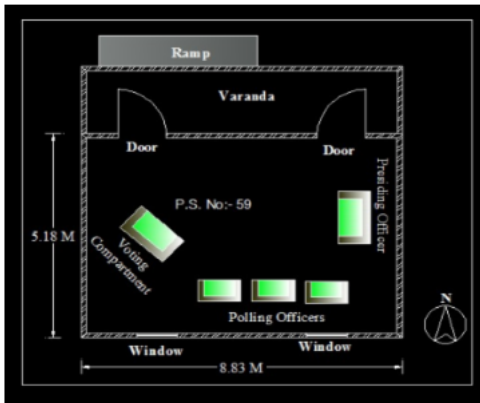

নিৰ্বাচক পঞ্জীয়ন বিষয়াৰ স্বাক্ষৰ

Nazri Naksha

Google Map View

Polling Station Building Front View

ভোটগ্ৰহন কেন্দ্ৰৰ সন্মুখৰ দৃশ্য

Cad View

Key MAP View

1 নাম : তুলশী শৰ্মা পিতাৰ নাম: চিदानন্দ শৰ্মা ঘৰ নং : 1 বয়স : 68 লিঙ্গ : পুৰুষ	GZC5736641 ফটো উপলব্ধ	# 2 নাম : মামণি দেৱী স্বামীৰ নাম: তুলশী শৰ্মা ঘৰ নং : 01 বয়স : 61 লিঙ্গ : মহিলা	GZC5736652 ফটো উপলব্ধ	# 3 নাম : নৰ জ্যোতি শৰ্মা পিতাৰ নাম: তুলসী শৰ্মা ঘৰ নং : 01 বয়স : 33 লিঙ্গ : পুৰুষ	GZC1576245 ফটো উপলব্ধ
4 নাম : গোপাল শৰ্মা পিতাৰ নাম: তুলসী শৰ্মা ঘৰ নং : 1 বয়স : 29 লিঙ্গ : পুৰুষ	GZC0367912 ফটো উপলব্ধ	5 নাম : সত্যজিৎ শৰ্মা পিতাৰ নাম: তুলসী শৰ্মা ঘৰ নং : 1 বয়স : 24 লিঙ্গ : পুৰুষ	GZC0292722 ফটো উপলব্ধ	6 নাম : প্ৰফুল্ল বৰা পিতাৰ নাম: দুগেশ্বৰ বৰা ঘৰ নং : 2 বয়স : 57 লিঙ্গ : পুৰুষ	GZC5736663 ফটো উপলব্ধ
7 নাম : জুন বৰা স্বামীৰ নাম: প্ৰফুল্ল বৰা ঘৰ নং : 2 বয়স : 52 লিঙ্গ : মহিলা	GZC5736674 ফটো উপলব্ধ	8 নাম : বিনোদ বৰা স্বামীৰ নাম: প্ৰফুল্ল বৰা ঘৰ নং : 2 বয়স : 32 লিঙ্গ : মহিলা	GZC5739093 ফটো উপলব্ধ	9 নাম : শশী ধৰ বৰা পিতাৰ নাম: দুগেশ্বৰ বৰা ঘৰ নং : 9 বয়স : 62 লিঙ্গ : পুৰুষ	GZC5736685 ফটো উপলব্ধ
# 10 নাম : বীনা বৰা স্বামীৰ নাম: শশীধৰ বৰা ঘৰ নং : 03 বয়স : 57 লিঙ্গ : মহিলা	GZC5736696 ফটো উপলব্ধ	11 নাম : দিগন্ত বৰা পিতাৰ নাম: শশীধৰ বৰা ঘৰ নং : 3 বয়স : 30 লিঙ্গ : পুৰুষ	GZC1619892 ফটো উপলব্ধ	12 নাম : সীমান্ত বৰা পিতাৰ নাম: শশীধৰ বৰা ঘৰ নং : 9 বয়স : 23 লিঙ্গ : পুৰুষ	GZC0221192 ফটো উপলব্ধ
13 নাম : শিল্পী শইকীয়া স্বামীৰ নাম: দিগন্ত বৰা ঘৰ নং : 3 বয়স : 22 লিঙ্গ : মহিলা	VJS0064519 ফটো উপলব্ধ	# 14 নাম : অৰুন শৰ্মা পিতাৰ নাম: চিदानন্দ শৰ্মা ঘৰ নং : 8 বয়স : 78 লিঙ্গ : পুৰুষ	GZC5736709 ফটো উপলব্ধ	E 15 নাম : ৰূপা শৰ্মা স্বামীৰ নাম: অৰুন শৰ্মা ঘৰ নং : 8 বয়স : 61 লিঙ্গ : মহিলা	GZC5736710 ফটো উপলব্ধ
# 16 নাম : পংকজ শৰ্মা পিতাৰ নাম: অৰুন শৰ্মা ঘৰ নং : 04 বয়স : 38 লিঙ্গ : পুৰুষ	GZC5736721 ফটো উপলব্ধ	# 17 নাম : মানস প্ৰতিম শৰ্মা পিতাৰ নাম: অৰুন শৰ্মা ঘৰ নং : 4 বয়স : 35 লিঙ্গ : পুৰুষ	GZC5736743 ফটো উপলব্ধ	18 নাম : লক্ষ্মীনাৰায়ণ শৰ্মা পিতাৰ নাম: অৰুন শৰ্মা ঘৰ নং : 8 বয়স : 33 লিঙ্গ : পুৰুষ	GZC5739128 ফটো উপলব্ধ
19 নাম : মিনাক্ষী দেৱী পিতাৰ নাম: অৰুন শৰ্মা ঘৰ নং : 8 বয়স : 29 লিঙ্গ : মহিলা	GZC0221135 ফটো উপলব্ধ	20 নাম : মৃদুস্মিতা শৰ্মা মাতৃৰ নাম: অৰুন শৰ্মা ঘৰ নং : 8 বয়স : 24 লিঙ্গ : মহিলা	GZC0221119 ফটো উপলব্ধ	# 21 নাম : বীনা দেৱী স্বামীৰ নাম: ধৰ্ম শৰ্মা ঘৰ নং : 5 বয়স : 63 লিঙ্গ : মহিলা	GZC5736776 ফটো উপলব্ধ
# 22 নাম : জিতু শৰ্মা পিতাৰ নাম: ধৰ্ম শৰ্মা ঘৰ নং : 5 বয়স : 39 লিঙ্গ : পুৰুষ	GZC5736787 ফটো উপলব্ধ	# 23 নাম : মৌচুমী দেৱী স্বামীৰ নাম: জিতু শৰ্মা ঘৰ নং : 5 বয়স : 30 লিঙ্গ : মহিলা	GZC5739162 ফটো উপলব্ধ	24 নাম : অম্বালীকা শইকীয়া পিতাৰ নাম: ভোগেশ্বৰ শইকীয়া ঘৰ নং : 6 বয়স : 59 লিঙ্গ : মহিলা	GZC5736845 ফটো উপলব্ধ
25 নাম : ধনেশ্বৰ শইকীয়া পিতাৰ নাম: ভোগেশ্বৰ শইকীয়া ঘৰ নং : 6 বয়স : 58 লিঙ্গ : পুৰুষ	GZC5736823 ফটো উপলব্ধ	26 নাম : প্ৰভাত চন্দ্ৰ শইকীয়া মাতৃৰ নাম: ভদ্রা শইকীয়া ঘৰ নং : 6 বয়স : 57 লিঙ্গ : পুৰুষ	GZC0078030 ফটো উপলব্ধ	27 নাম : অতুল শইকীয়া পিতাৰ নাম: ভোগেশ্বৰ শইকীয়া ঘৰ নং : 6 বয়স : 51 লিঙ্গ : পুৰুষ	GZC5739117 ফটো উপলব্ধ
28 নাম : ৰূপা শইকীয়া স্বামীৰ নাম: ধনেশ্বৰ শইকীয়া ঘৰ নং : 6 বয়স : 43 লিঙ্গ : মহিলা	GZC5736834 ফটো উপলব্ধ	29 নাম : পূৰ্বী বৰা শইকীয়া স্বামীৰ নাম: অতুল শইকীয়া ঘৰ নং : 6 বয়স : 36 লিঙ্গ : মহিলা	GZC1576256 ফটো উপলব্ধ	30 নাম : সীমা শইকীয়া মাতৃৰ নাম: ৰূপা শইকীয়া ঘৰ নং : 6 বয়স : 20 লিঙ্গ : মহিলা	VJS0031484 ফটো উপলব্ধ