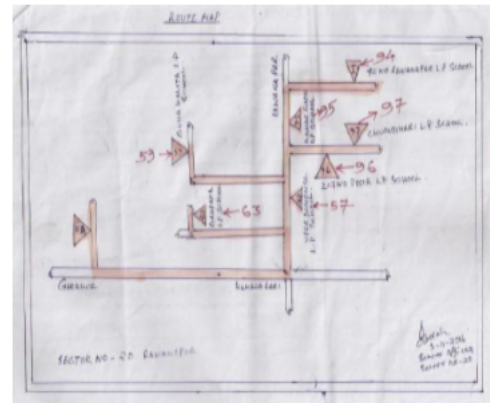

নিৰ্বাচক পঞ্জীয়ন বিষয়াৰ স্বাক্ষৰ

Nazri Naksha

Google Map View

Polling Station Building Front View

ভোটগ্ৰহন কেন্দ্ৰৰ সন্মুখৰ দৃশ্য

Cad View

Key MAP View

1 নাম : তুলশী শৰ্মা পিতাৰ নাম: চিदानন্দ শৰ্মা ঘৰ নং : 1 বয়স : 68 লিঙ্গ : পুৰুষ	GZC5736641 ফটো উপলব্ধ	# 2 নাম : মামণি দেৱী স্বামীৰ নাম: তুলশী শৰ্মা ঘৰ নং : 01 বয়স : 61 লিঙ্গ : মহিলা	GZC5736652 ফটো উপলব্ধ	# 3 নাম : নৰ জ্যোতি শৰ্মা পিতাৰ নাম: তুলসী শৰ্মা ঘৰ নং : 01 বয়স : 33 লিঙ্গ : পুৰুষ	GZC1576245 ফটো উপলব্ধ
4 নাম : গোপাল শৰ্মা পিতাৰ নাম: তুলসী শৰ্মা ঘৰ নং : 1 বয়স : 29 লিঙ্গ : পুৰুষ	GZC0367912 ফটো উপলব্ধ	5 নাম : সত্যজিৎ শৰ্মা পিতাৰ নাম: তুলসী শৰ্মা ঘৰ নং : 1 বয়স : 24 লিঙ্গ : পুৰুষ	GZC0292722 ফটো উপলব্ধ	6 নাম : প্ৰফুল্ল বৰা পিতাৰ নাম: দুগেশ্বৰ বৰা ঘৰ নং : 2 বয়স : 57 লিঙ্গ : পুৰুষ	GZC5736663 ফটো উপলব্ধ
7 নাম : জুন বৰা স্বামীৰ নাম: প্ৰফুল্ল বৰা ঘৰ নং : 2 বয়স : 52 লিঙ্গ : মহিলা	GZC5736674 ফটো উপলব্ধ	8 নাম : বিনোদ বৰা স্বামীৰ নাম: প্ৰফুল্ল বৰা ঘৰ নং : 2 বয়স : 32 লিঙ্গ : মহিলা	GZC5739093 ফটো উপলব্ধ	9 নাম : শশী ধৰ বৰা পিতাৰ নাম: দুগেশ্বৰ বৰা ঘৰ নং : 9 বয়স : 62 লিঙ্গ : পুৰুষ	GZC5736685 ফটো উপলব্ধ
# 10 নাম : বীনা বৰা স্বামীৰ নাম: শশীধৰ বৰা ঘৰ নং : 03 বয়স : 57 লিঙ্গ : মহিলা	GZC5736696 ফটো উপলব্ধ	11 নাম : দিগন্ত বৰা পিতাৰ নাম: শশীধৰ বৰা ঘৰ নং : 3 বয়স : 30 লিঙ্গ : পুৰুষ	GZC1619892 ফটো উপলব্ধ	12 নাম : সীমান্ত বৰা পিতাৰ নাম: শশীধৰ বৰা ঘৰ নং : 9 বয়স : 23 লিঙ্গ : পুৰুষ	GZC0221192 ফটো উপলব্ধ
13 নাম : শিল্পী শইকীয়া স্বামীৰ নাম: দিগন্ত বৰা ঘৰ নং : 3 বয়স : 22 লিঙ্গ : মহিলা	VJS0064519 ফটো উপলব্ধ	# 14 নাম : অৰুন শৰ্মা পিতাৰ নাম: চিदानন্দ শৰ্মা ঘৰ নং : 8 বয়স : 78 লিঙ্গ : পুৰুষ	GZC5736709 ফটো উপলব্ধ	E 15 নাম : ৰূপা শৰ্মা স্বামীৰ নাম: অৰুন শৰ্মা ঘৰ নং : 8 বয়স : 61 লিঙ্গ : মহিলা	GZC5736710 ফটো উপলব্ধ
# 16 নাম : পংকজ শৰ্মা পিতাৰ নাম: অৰুন শৰ্মা ঘৰ নং : 04 বয়স : 38 লিঙ্গ : পুৰুষ	GZC5736721 ফটো উপলব্ধ	# 17 নাম : মানস প্ৰতিম শৰ্মা পিতাৰ নাম: অৰুন শৰ্মা ঘৰ নং : 4 বয়স : 35 লিঙ্গ : পুৰুষ	GZC5736743 ফটো উপলব্ধ	18 নাম : লক্ষ্মীনাৰায়ণ শৰ্মা পিতাৰ নাম: অৰুন শৰ্মা ঘৰ নং : 8 বয়স : 33 লিঙ্গ : পুৰুষ	GZC5739128 ফটো উপলব্ধ
19 নাম : মিনাক্ষী দেৱী পিতাৰ নাম: অৰুন শৰ্মা ঘৰ নং : 8 বয়স : 29 লিঙ্গ : মহিলা	GZC0221135 ফটো উপলব্ধ	20 নাম : মৃদুস্মিতা শৰ্মা মাতৃৰ নাম: অৰুন শৰ্মা ঘৰ নং : 8 বয়স : 24 লিঙ্গ : মহিলা	GZC0221119 ফটো উপলব্ধ	# 21 নাম : বীনা দেৱী স্বামীৰ নাম: ধৰ্ম শৰ্মা ঘৰ নং : 5 বয়স : 63 লিঙ্গ : মহিলা	GZC5736776 ফটো উপলব্ধ
# 22 নাম : জিতু শৰ্মা পিতাৰ নাম: ধৰ্ম শৰ্মা ঘৰ নং : 5 বয়স : 39 লিঙ্গ : পুৰুষ	GZC5736787 ফটো উপলব্ধ	# 23 নাম : মৌচুমী দেৱী স্বামীৰ নাম: জিতু শৰ্মা ঘৰ নং : 5 বয়স : 30 লিঙ্গ : মহিলা	GZC5739162 ফটো উপলব্ধ	24 নাম : অম্বালীকা শইকীয়া পিতাৰ নাম: ভোগেশ্বৰ শইকীয়া ঘৰ নং : 6 বয়স : 59 লিঙ্গ : মহিলা	GZC5736845 ফটো উপলব্ধ
25 নাম : ধনেশ্বৰ শইকীয়া পিতাৰ নাম: ভোগেশ্বৰ শইকীয়া ঘৰ নং : 6 বয়স : 58 লিঙ্গ : পুৰুষ	GZC5736823 ফটো উপলব্ধ	26 নাম : প্ৰভাত চন্দ্ৰ শইকীয়া মাতৃৰ নাম: ভদ্রা শইকীয়া ঘৰ নং : 6 বয়স : 57 লিঙ্গ : পুৰুষ	GZC0078030 ফটো উপলব্ধ	27 নাম : অতুল শইকীয়া পিতাৰ নাম: ভোগেশ্বৰ শইকীয়া ঘৰ নং : 6 বয়স : 51 লিঙ্গ : পুৰুষ	GZC5739117 ফটো উপলব্ধ
28 নাম : ৰূপা শইকীয়া স্বামীৰ নাম: ধনেশ্বৰ শইকীয়া ঘৰ নং : 6 বয়স : 43 লিঙ্গ : মহিলা	GZC5736834 ফটো উপলব্ধ	29 নাম : পূৰ্বী বৰা শইকীয়া স্বামীৰ নাম: অতুল শইকীয়া ঘৰ নং : 6 বয়স : 36 লিঙ্গ : মহিলা	GZC1576256 ফটো উপলব্ধ	30 নাম : সীমা শইকীয়া মাতৃৰ নাম: ৰূপা শইকীয়া ঘৰ নং : 6 বয়স : 20 লিঙ্গ : মহিলা	VJS0031484 ফটো উপলব্ধ