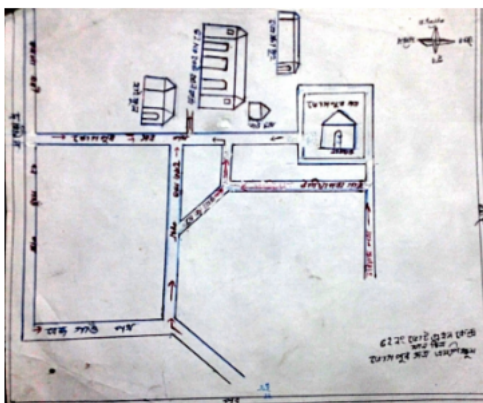

Nazri Naksha