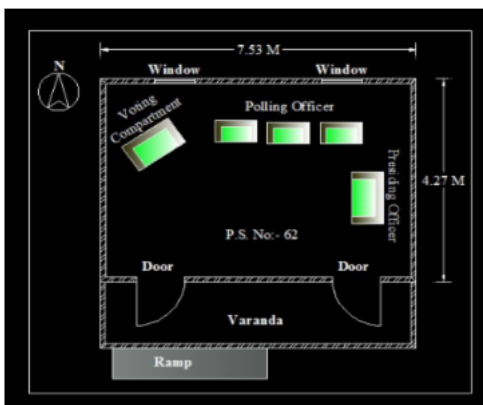

নিৰ্বাচক পঞ্জীয়ন বিষয়াৰ স্বাক্ষৰ

Nazri Naksha

Google Map View

Polling Station Building Front View

ভোটগ্ৰহন কেন্দ্ৰৰ সন্মুখৰ দৃশ্য

Cad View

Key MAP View

1 নাম : দত্তদেৱ গোস্বামী পিতাৰ নাম: ভবকান্ত গোস্বামী ঘৰ নং : 1 বয়স : 67 লিঙ্গ : পুৰুষ	GZC6034577 ফটো উপলব্ধ	# 2 নাম : মাধৱ ভূঞা পিতাৰ নাম: ঠগীৰাম ভূঞা ঘৰ নং : 47 বয়স : 47 লিঙ্গ : পুৰুষ	GZC6034599 ফটো উপলব্ধ	# 3 নাম : কিৰন ফুকন পিতাৰ নাম: সৰুৰূপ ফুকন ঘৰ নং : 1 বয়স : 45 লিঙ্গ : পুৰুষ	GZC6034602 ফটো উপলব্ধ
4 নাম : মণি মাধৱ নেওগ পিতাৰ নাম: ৰামনাথ নেওগ ঘৰ নং : 1 বয়স : 42 লিঙ্গ : পুৰুষ	GZC6034613 ফটো উপলব্ধ	5 নাম : উৎপল মহন্ত পিতাৰ নাম: কৌশেশ্বৰ মহন্ত ঘৰ নং : 1 বয়স : 36 লিঙ্গ : পুৰুষ	GZC6034635 ফটো উপলব্ধ	6 নাম : জীবন শইকীয়া পিতাৰ নাম: বগীৰাম শইকীয়া ঘৰ নং : 1 বয়স : 28 লিঙ্গ : পুৰুষ	GZC0001917 ফটো উপলব্ধ
7 নাম : জীৱন বৰা পিতাৰ নাম: ভূৱন বৰা ঘৰ নং : 2 বয়স : 44 লিঙ্গ : পুৰুষ	GZC6034679 ফটো উপলব্ধ	8 নাম : শিল্পীশিখা হাজৰিকা পিতাৰ নাম: নৱজ্যোতি হাজৰিকা ঘৰ নং : 2 বয়স : 22 লিঙ্গ : মহিলা	GZC0293456 ফটো উপলব্ধ	# 9 নাম : মনোজ ভূঞা পিতাৰ নাম: ভোলাৰাম ভূঞা ঘৰ নং : 9 বয়স : 33 লিঙ্গ : পুৰুষ	GZC6039914 ফটো উপলব্ধ
# 10 নাম : পলি ফুকন স্বামীৰ নাম: শুভ ফুকন ঘৰ নং : 3 বয়স : 30 লিঙ্গ : মহিলা	GZC1593299 ফটো উপলব্ধ	11 নাম : হেমচন্দ্ৰ ভূঞা পিতাৰ নাম: ভৰবাম ভূঞা ঘৰ নং : 8 বয়স : 46 লিঙ্গ : পুৰুষ	GZC6034691 ফটো উপলব্ধ	12 নাম : নাৰায়ন শইকীয়া পিতাৰ নাম: কেশৱ শইকীয়া ঘৰ নং : 08 বয়স : 26 লিঙ্গ : পুৰুষ	GZC0364307 ফটো উপলব্ধ
13 নাম : বিষ্ণুৰাম শইকীয়া পিতাৰ নাম: কমল গায়ন ঘৰ নং : 5 বয়স : 52 লিঙ্গ : পুৰুষ	GZC6034715 ফটো উপলব্ধ	14 নাম : গোপীনাথ শইকীয়া বৰগায়ন পিতাৰ নাম: লক্ষণ চন্দ্ৰ গায়ন ঘৰ নং : 6 বয়স : 66 লিঙ্গ : পুৰুষ	GZC6034737 ফটো উপলব্ধ	15 নাম : গোপাল বৰুৱা পিতাৰ নাম: সৰ্বেশ্বৰ বৰুৱা ঘৰ নং : 8 বয়স : 57 লিঙ্গ : পুৰুষ	GZC6034759 ফটো উপলব্ধ
16 নাম : মাধৱ কলিতা পিতাৰ নাম: কমলা কান্ত কলিতা ঘৰ নং : 8 বয়স : 24 লিঙ্গ : পুৰুষ	GZC0220269 ফটো উপলব্ধ	17 নাম : ৰঘু বায়ন পিতাৰ নাম: পূৰ্ণ বায়ন ঘৰ নং : 9 বয়স : 61 লিঙ্গ : পুৰুষ	GZC6034760 ফটো উপলব্ধ	18 নাম : দিলীপ দত্ত পিতাৰ নাম: দয়াৰাম দত্ত ঘৰ নং : 10 বয়স : 53 লিঙ্গ : পুৰুষ	GZC6034782 ফটো উপলব্ধ
19 নাম : হেমন্ত শইকীয়া পিতাৰ নাম: ৰবিন শইকীয়া ঘৰ নং : 10 বয়স : 42 লিঙ্গ : পুৰুষ	GZC6034793 ফটো উপলব্ধ	20 নাম : নীলকান্ত গায়ন পিতাৰ নাম: কেশৰাম গায়ন ঘৰ নং : 18 বয়স : 77 লিঙ্গ : পুৰুষ	GZC6034862 ফটো উপলব্ধ	21 নাম : কমলচন্দ্ৰ বায়ন পিতাৰ নাম: ধেলা বায়ন ঘৰ নং : 18 বয়স : 72 লিঙ্গ : পুৰুষ	GZC6034873 ফটো উপলব্ধ
22 নাম : দেৱানন্দ নেওগ পিতাৰ নাম: বিমান নেওগ ঘৰ নং : 18 বয়স : 29 লিঙ্গ : পুৰুষ	GZC0016147 ফটো উপলব্ধ	23 নাম : ধৰ্মেশ্বৰ দত্ত পিতাৰ নাম: বাপুকন দত্ত ঘৰ নং : 15 বয়স : 64 লিঙ্গ : পুৰুষ	GZC0364331 ফটো উপলব্ধ	# 24 নাম : ৰূপাই শইকীয়া গায়ন বৰ নামলাগুৱা পিতাৰ নাম: কতিয়া হাজৰিকা ঘৰ নং : 16 বয়স : 94 লিঙ্গ : পুৰুষ	GZC6034919 ফটো উপলব্ধ
# 25 নাম : পদ্ম হাজৰিকা পিতাৰ নাম: ৰোশেশ্বৰ হাজৰিকা ঘৰ নং : 16 বয়স : 47 লিঙ্গ : পুৰুষ	GZC6034942 ফটো উপলব্ধ	26 নাম : পংকজ ভূঞা পিতাৰ নাম: বিশিণ ভূঞা ঘৰ নং : 16 বয়স : 31 লিঙ্গ : পুৰুষ	GZC6040035 ফটো উপলব্ধ	27 নাম : কৃষ্ণকান্ত ভূঞা পিতাৰ নাম: জান্না ভূঞা ঘৰ নং : 17 বয়স : 61 লিঙ্গ : পুৰুষ	GZC6034964 ফটো উপলব্ধ
28 নাম : মনিৰাম পাচনি পিতাৰ নাম: ধনচু পাচনি ঘৰ নং : 19 বয়স : 69 লিঙ্গ : পুৰুষ	GZC6035003 ফটো উপলব্ধ	29 নাম : প্ৰশান্ত পাচনি পিতাৰ নাম: নালিয়া পাচনি ঘৰ নং : 19 বয়স : 34 লিঙ্গ : পুৰুষ	GZC6035014 ফটো উপলব্ধ	30 নাম : হৰি প্ৰসাদ শইকীয়া পিতাৰ নাম: গঙ্গাৰাম শইকীয়া ঘৰ নং : 22 বয়স : 59 লিঙ্গ : পুৰুষ	GZC6035058 ফটো উপলব্ধ