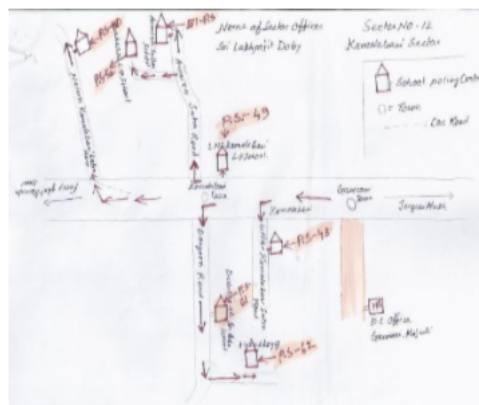

নিৰ্বাচক পঞ্জীয়ন বিষয়াৰ স্বাক্ষৰ

Nazri Naksha

Google Map View

Polling Station Building Front View

ভোটগ্ৰহন কেন্দ্ৰৰ সন্মুখৰ দৃশ্য

Cad View

Key MAP View

1 নাম : দত্তদেৱ গোস্বামী পিতাৰ নাম: ভবকান্ত গোস্বামী ঘৰ নং : 1 বয়স : 67 লিঙ্গ : পুৰুষ	GZC6034577 ফটো উপলব্ধ	# 2 নাম : মাধৱ ভূঞা পিতাৰ নাম: ঠগীৰাম ভূঞা ঘৰ নং : 47 বয়স : 47 লিঙ্গ : পুৰুষ	GZC6034599 ফটো উপলব্ধ	# 3 নাম : কিৰন ফুকন পিতাৰ নাম: সৰুৰূপ ফুকন ঘৰ নং : 1 বয়স : 45 লিঙ্গ : পুৰুষ	GZC6034602 ফটো উপলব্ধ
4 নাম : মণি মাধৱ নেওগ পিতাৰ নাম: ৰামনাথ নেওগ ঘৰ নং : 1 বয়স : 42 লিঙ্গ : পুৰুষ	GZC6034613 ফটো উপলব্ধ	5 নাম : উৎপল মহন্ত পিতাৰ নাম: কৌশেশ্বৰ মহন্ত ঘৰ নং : 1 বয়স : 36 লিঙ্গ : পুৰুষ	GZC6034635 ফটো উপলব্ধ	6 নাম : জীবন শইকীয়া পিতাৰ নাম: বগীৰাম শইকীয়া ঘৰ নং : 1 বয়স : 28 লিঙ্গ : পুৰুষ	GZC0001917 ফটো উপলব্ধ
7 নাম : জীৱন বৰা পিতাৰ নাম: ভূৱন বৰা ঘৰ নং : 2 বয়স : 44 লিঙ্গ : পুৰুষ	GZC6034679 ফটো উপলব্ধ	8 নাম : শিল্পীশিখা হাজৰিকা পিতাৰ নাম: নৱজ্যোতি হাজৰিকা ঘৰ নং : 2 বয়স : 22 লিঙ্গ : মহিলা	GZC0293456 ফটো উপলব্ধ	# 9 নাম : মনোজ ভূঞা পিতাৰ নাম: ভোলাৰাম ভূঞা ঘৰ নং : 9 বয়স : 33 লিঙ্গ : পুৰুষ	GZC6039914 ফটো উপলব্ধ
# 10 নাম : পলি ফুকন স্বামীৰ নাম: শুভ ফুকন ঘৰ নং : 3 বয়স : 30 লিঙ্গ : মহিলা	GZC1593299 ফটো উপলব্ধ	11 নাম : হেমচন্দ্ৰ ভূঞা পিতাৰ নাম: ভৰবাম ভূঞা ঘৰ নং : 8 বয়স : 46 লিঙ্গ : পুৰুষ	GZC6034691 ফটো উপলব্ধ	12 নাম : নাৰায়ন শইকীয়া পিতাৰ নাম: কেশৱ শইকীয়া ঘৰ নং : 08 বয়স : 26 লিঙ্গ : পুৰুষ	GZC0364307 ফটো উপলব্ধ
13 নাম : বিষ্ণুৰাম শইকীয়া পিতাৰ নাম: কমল গায়ন ঘৰ নং : 5 বয়স : 52 লিঙ্গ : পুৰুষ	GZC6034715 ফটো উপলব্ধ	14 নাম : গোপীনাথ শইকীয়া বৰগায়ন পিতাৰ নাম: লক্ষণ চন্দ্ৰ গায়ন ঘৰ নং : 6 বয়স : 66 লিঙ্গ : পুৰুষ	GZC6034737 ফটো উপলব্ধ	15 নাম : গোপাল বৰুৱা পিতাৰ নাম: সৰ্বেশ্বৰ বৰুৱা ঘৰ নং : 8 বয়স : 57 লিঙ্গ : পুৰুষ	GZC6034759 ফটো উপলব্ধ
16 নাম : মাধৱ কলিতা পিতাৰ নাম: কমলা কান্ত কলিতা ঘৰ নং : 8 বয়স : 24 লিঙ্গ : পুৰুষ	GZC0220269 ফটো উপলব্ধ	17 নাম : ৰঘু বায়ন পিতাৰ নাম: পূৰ্ণ বায়ন ঘৰ নং : 9 বয়স : 61 লিঙ্গ : পুৰুষ	GZC6034760 ফটো উপলব্ধ	18 নাম : দিলীপ দত্ত পিতাৰ নাম: দয়াৰাম দত্ত ঘৰ নং : 10 বয়স : 53 লিঙ্গ : পুৰুষ	GZC6034782 ফটো উপলব্ধ
19 নাম : হেমন্ত শইকীয়া পিতাৰ নাম: ৰবিন শইকীয়া ঘৰ নং : 10 বয়স : 42 লিঙ্গ : পুৰুষ	GZC6034793 ফটো উপলব্ধ	20 নাম : নীলকান্ত গায়ন পিতাৰ নাম: কেশৰাম গায়ন ঘৰ নং : 18 বয়স : 77 লিঙ্গ : পুৰুষ	GZC6034862 ফটো উপলব্ধ	21 নাম : কমলচন্দ্ৰ বায়ন পিতাৰ নাম: ধেলা বায়ন ঘৰ নং : 18 বয়স : 72 লিঙ্গ : পুৰুষ	GZC6034873 ফটো উপলব্ধ
22 নাম : দেৱানন্দ নেওগ পিতাৰ নাম: বিমান নেওগ ঘৰ নং : 18 বয়স : 29 লিঙ্গ : পুৰুষ	GZC0016147 ফটো উপলব্ধ	23 নাম : ধৰ্মেশ্বৰ দত্ত পিতাৰ নাম: বাপুকন দত্ত ঘৰ নং : 15 বয়স : 64 লিঙ্গ : পুৰুষ	GZC0364331 ফটো উপলব্ধ	# 24 নাম : ৰূপাই শইকীয়া গায়ন বৰ নামলাগুৱা পিতাৰ নাম: কতিয়া হাজৰিকা ঘৰ নং : 16 বয়স : 94 লিঙ্গ : পুৰুষ	GZC6034919 ফটো উপলব্ধ
# 25 নাম : পদ্ম হাজৰিকা পিতাৰ নাম: ৰোশেশ্বৰ হাজৰিকা ঘৰ নং : 16 বয়স : 47 লিঙ্গ : পুৰুষ	GZC6034942 ফটো উপলব্ধ	26 নাম : পংকজ ভূঞা পিতাৰ নাম: বিশিণ ভূঞা ঘৰ নং : 16 বয়স : 31 লিঙ্গ : পুৰুষ	GZC6040035 ফটো উপলব্ধ	27 নাম : কৃষ্ণকান্ত ভূঞা পিতাৰ নাম: জান্না ভূঞা ঘৰ নং : 17 বয়স : 61 লিঙ্গ : পুৰুষ	GZC6034964 ফটো উপলব্ধ
28 নাম : মনিৰাম পাচনি পিতাৰ নাম: ধনচু পাচনি ঘৰ নং : 19 বয়স : 69 লিঙ্গ : পুৰুষ	GZC6035003 ফটো উপলব্ধ	29 নাম : প্ৰশান্ত পাচনি পিতাৰ নাম: নালিয়া পাচনি ঘৰ নং : 19 বয়স : 34 লিঙ্গ : পুৰুষ	GZC6035014 ফটো উপলব্ধ	30 নাম : হৰি প্ৰসাদ শইকীয়া পিতাৰ নাম: গঙ্গাৰাম শইকীয়া ঘৰ নং : 22 বয়স : 59 লিঙ্গ : পুৰুষ	GZC6035058 ফটো উপলব্ধ