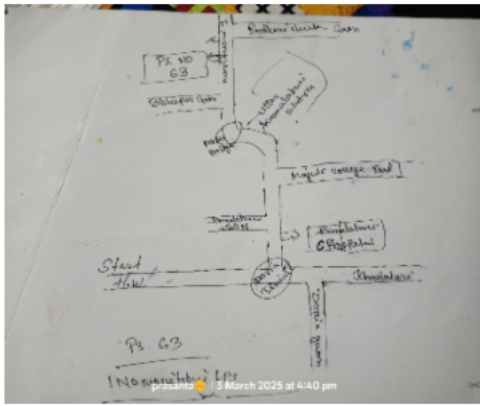

Nazri Naksha

Google Map View

Polling Station Building Front View

ভোটগ্ৰহন কেন্দ্ৰৰ সন্মুখৰ দৃশ্য

Cad View

Key MAP View

1 নাম : মনছিপ পায়েং পিতাৰ নাম: শুকুৰাম পায়েং ঘৰ নং : 1 বয়স : 67 লিঙ্গ : পুৰুষ	GZC6235014 ফটো উপলব্ধ	2 নাম : তৰাদৈ পায়েং স্বামীৰ নাম: মনছিপ পায়েং ঘৰ নং : 1 বয়স : 62 লিঙ্গ : মহিলা	GZC6235025 ফটো উপলব্ধ	3 নাম : বিজু পায়েং স্বামীৰ নাম: বাসোল পায়েং ঘৰ নং : 1 বয়স : 37 লিঙ্গ : মহিলা	GZC1577986 ফটো উপলব্ধ
4 নাম : বাজেশ পায়েং পিতাৰ নাম: মনছিপ পায়েং ঘৰ নং : 1 বয়স : 37 লিঙ্গ : পুৰুষ	GZC1578150 ফটো উপলব্ধ	5 নাম : সংগীতা মিলি পায়েং স্বামীৰ নাম: বাজেশ পায়েং ঘৰ নং : 1 বয়স : 35 লিঙ্গ : মহিলা	GZC1577953 ফটো উপলব্ধ	6 নাম : বুদ্ধেশ্বৰ কাৰ্দং পিতাৰ নাম: ভীম কাৰ্দং ঘৰ নং : 2 বয়স : 40 লিঙ্গ : পুৰুষ	GZC6235070 ফটো উপলব্ধ
7 নাম : বাজু কাৰ্দং পিতাৰ নাম: ভীম কাৰ্দং ঘৰ নং : 2 বয়স : 37 লিঙ্গ : পুৰুষ	GZC1578047 ফটো উপলব্ধ	8 নাম : দিপিকা কাৰ্দং স্বামীৰ নাম: বাজু কাৰ্দং ঘৰ নং : 2 বয়স : 33 লিঙ্গ : মহিলা	GZC1578058 ফটো উপলব্ধ	9 নাম : মাধপী কাৰ্দং স্বামীৰ নাম: বাজু কাৰ্দং ঘৰ নং : 2 বয়স : 33 লিঙ্গ : মহিলা	GZC0292623 ফটো উপলব্ধ
10 নাম : বিনুবা পায়েং পিতাৰ নাম: কান্দুৰা পায়েং ঘৰ নং : 3 বয়স : 68 লিঙ্গ : পুৰুষ	GZC6235081 ফটো উপলব্ধ	11 নাম : টেঙাদৈ পায়েং স্বামীৰ নাম: বিনুবা পায়েং ঘৰ নং : 3 বয়স : 63 লিঙ্গ : মহিলা	GZC6235092 ফটো উপলব্ধ	12 নাম : তৰুন পায়েং পিতাৰ নাম: বিনুবা পায়েং ঘৰ নং : 3 বয়স : 38 লিঙ্গ : পুৰুষ	GZC6235105 ফটো উপলব্ধ
13 নাম : বগাই পায়েং পিতাৰ নাম: বিনুবা পায়েং ঘৰ নং : 3 বয়স : 36 লিঙ্গ : পুৰুষ	GZC6235116 ফটো উপলব্ধ	14 নাম : বুপা পায়েং স্বামীৰ নাম: তৰুন পায়েং ঘৰ নং : 3 বয়স : 35 লিঙ্গ : মহিলা	GZC1577884 ফটো উপলব্ধ	15 নাম : পাপাই পায়েং পিতাৰ নাম: কান্দুৰা পায়েং ঘৰ নং : 8 বয়স : 68 লিঙ্গ : পুৰুষ	GZC6235138 ফটো উপলব্ধ
16 নাম : চামেলী পায়েং স্বামীৰ নাম: পাপাই পায়েং ঘৰ নং : 8 বয়স : 63 লিঙ্গ : মহিলা	GZC6235149 ফটো উপলব্ধ	17 নাম : বশি পায়েং স্বামীৰ নাম: বগাই পায়েং ঘৰ নং : 8 বয়স : 36 লিঙ্গ : মহিলা	GZC1578081 ফটো উপলব্ধ	18 নাম : বিৰমল পায়েং পিতাৰ নাম: কান্দুৰা পায়েং ঘৰ নং : 5 বয়স : 43 লিঙ্গ : পুৰুষ	GZC6235172 ফটো উপলব্ধ
19 নাম : বেখাৰতি পায়েং স্বামীৰ নাম: বিৰমল পায়েং ঘৰ নং : 5 বয়স : 39 লিঙ্গ : মহিলা	GZC6235183 ফটো উপলব্ধ	20 নাম : আসিশ পায়েং পিতাৰ নাম: বিৰমল পায়েং ঘৰ নং : 5 বয়স : 26 লিঙ্গ : পুৰুষ	GZC0412494 ফটো উপলব্ধ	21 নাম : অৰ্চনা দলে পায়েং স্বামীৰ নাম: আসিশ পায়েং ঘৰ নং : 5 বয়স : 24 লিঙ্গ : মহিলা	GZC0413096 ফটো উপলব্ধ
22 নাম : যাদব পায়েং পিতাৰ নাম: কান্দুৰা পায়েং ঘৰ নং : 6 বয়স : 42 লিঙ্গ : পুৰুষ	GZC6235194 ফটো উপলব্ধ	23 নাম : চেনীমাই পায়েং পিতাৰ নাম: যাদব পায়েং ঘৰ নং : 6 বয়স : 38 লিঙ্গ : মহিলা	GZC6235207 ফটো উপলব্ধ	24 নাম : নিহামনি নুৰহ স্বামীৰ নাম: সঞ্জীৱ পায়েং ঘৰ নং : 6 বয়স : 26 লিঙ্গ : মহিলা	VJS0086876 ফটো উপলব্ধ
25 নাম : ধৰ্ম কান্ত পায়েং পিতাৰ নাম: যাদব পায়েং ঘৰ নং : 6 বয়স : 25 লিঙ্গ : পুৰুষ	VJS0039024 ফটো উপলব্ধ	26 নাম : সঞ্জীৱ পায়েং পিতাৰ নাম: যাদব পায়েং ঘৰ নং : 6 বয়স : 23 লিঙ্গ : পুৰুষ	VJS0022939 ফটো উপলব্ধ	27 নাম : দয়ানন্দ পায়েং পিতাৰ নাম: যাদব পায়েং ঘৰ নং : 6 বয়স : 19 লিঙ্গ : পুৰুষ	VJS0100784 ফটো উপলব্ধ
28 নাম : পুতুল পায়েং পিতাৰ নাম: শুকুৰা পায়েং ঘৰ নং : 9 বয়স : 50 লিঙ্গ : পুৰুষ	GZC6235218 ফটো উপলব্ধ	29 নাম : মাখনী পায়েং স্বামীৰ নাম: পুতুল পায়েং ঘৰ নং : 9 বয়স : 43 লিঙ্গ : মহিলা	GZC6235230 ফটো উপলব্ধ	30 নাম : পেমাদৈ পায়েং স্বামীৰ নাম: পুতুল পায়েং ঘৰ নং : 9 বয়স : 42 লিঙ্গ : মহিলা	GZC6235229 ফটো উপলব্ধ