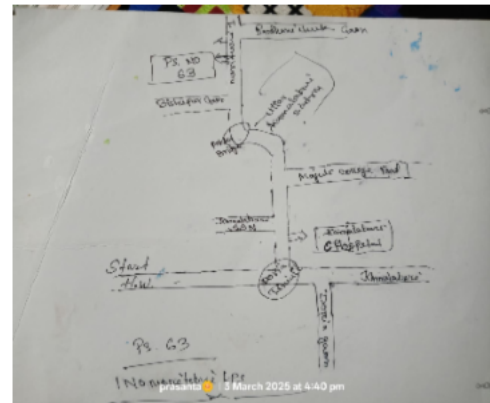

Nazri Naksha

Google Map View

Polling Station Building Front View

ভোটগ্ৰহন কেন্দ্ৰৰ সন্মুখৰ দৃশ্য

Cad View

Key MAP View

1 নাম : মনছিপ পায়েং পিতাৰ নাম: শুকুৰাম পায়েং ঘৰ নং : 1 বয়স : 67 লিঙ্গ : পুৰুষ	GZC6235014 ফটো উপলব্ধ	2 নাম : তৰাদৈ পায়েং স্বামীৰ নাম: মনছিপ পায়েং ঘৰ নং : 1 বয়স : 62 লিঙ্গ : মহিলা	GZC6235025 ফটো উপলব্ধ	3 নাম : বিজু পায়েং স্বামীৰ নাম: বাসোল পায়েং ঘৰ নং : 1 বয়স : 37 লিঙ্গ : মহিলা	GZC1577986 ফটো উপলব্ধ
4 নাম : বাজেশ পায়েং পিতাৰ নাম: মনছিপ পায়েং ঘৰ নং : 1 বয়স : 37 লিঙ্গ : পুৰুষ	GZC1578150 ফটো উপলব্ধ	5 নাম : সংগীতা মিলি পায়েং স্বামীৰ নাম: বাজেশ পায়েং ঘৰ নং : 1 বয়স : 35 লিঙ্গ : মহিলা	GZC1577953 ফটো উপলব্ধ	6 নাম : বুদ্ধেশ্বৰ কাৰ্দং পিতাৰ নাম: ভীম কাৰ্দং ঘৰ নং : 2 বয়স : 40 লিঙ্গ : পুৰুষ	GZC6235070 ফটো উপলব্ধ
7 নাম : বাজু কাৰ্দং পিতাৰ নাম: ভীম কাৰ্দং ঘৰ নং : 2 বয়স : 37 লিঙ্গ : পুৰুষ	GZC1578047 ফটো উপলব্ধ	8 নাম : দিপিকা কাৰ্দং স্বামীৰ নাম: বাজু কাৰ্দং ঘৰ নং : 2 বয়স : 33 লিঙ্গ : মহিলা	GZC1578058 ফটো উপলব্ধ	9 নাম : মাধপী কাৰ্দং স্বামীৰ নাম: বাজু কাৰ্দং ঘৰ নং : 2 বয়স : 33 লিঙ্গ : মহিলা	GZC0292623 ফটো উপলব্ধ
10 নাম : বিনুবা পায়েং পিতাৰ নাম: কান্দুৰা পায়েং ঘৰ নং : 3 বয়স : 68 লিঙ্গ : পুৰুষ	GZC6235081 ফটো উপলব্ধ	11 নাম : টেঙাদৈ পায়েং স্বামীৰ নাম: বিনুবা পায়েং ঘৰ নং : 3 বয়স : 63 লিঙ্গ : মহিলা	GZC6235092 ফটো উপলব্ধ	12 নাম : তৰুন পায়েং পিতাৰ নাম: বিনুবা পায়েং ঘৰ নং : 3 বয়স : 38 লিঙ্গ : পুৰুষ	GZC6235105 ফটো উপলব্ধ
13 নাম : বগাই পায়েং পিতাৰ নাম: বিনুবা পায়েং ঘৰ নং : 3 বয়স : 36 লিঙ্গ : পুৰুষ	GZC6235116 ফটো উপলব্ধ	14 নাম : বুপা পায়েং স্বামীৰ নাম: তৰুন পায়েং ঘৰ নং : 3 বয়স : 35 লিঙ্গ : মহিলা	GZC1577884 ফটো উপলব্ধ	15 নাম : পাপাই পায়েং পিতাৰ নাম: কান্দুৰা পায়েং ঘৰ নং : 8 বয়স : 68 লিঙ্গ : পুৰুষ	GZC6235138 ফটো উপলব্ধ
16 নাম : চামেলী পায়েং স্বামীৰ নাম: পাপাই পায়েং ঘৰ নং : 8 বয়স : 63 লিঙ্গ : মহিলা	GZC6235149 ফটো উপলব্ধ	17 নাম : বশি পায়েং স্বামীৰ নাম: বগাই পায়েং ঘৰ নং : 8 বয়স : 36 লিঙ্গ : মহিলা	GZC1578081 ফটো উপলব্ধ	18 নাম : বিৰমল পায়েং পিতাৰ নাম: কান্দুৰা পায়েং ঘৰ নং : 5 বয়স : 43 লিঙ্গ : পুৰুষ	GZC6235172 ফটো উপলব্ধ
19 নাম : বেখাৰতি পায়েং স্বামীৰ নাম: বিৰমল পায়েং ঘৰ নং : 5 বয়স : 39 লিঙ্গ : মহিলা	GZC6235183 ফটো উপলব্ধ	20 নাম : আসিশ পায়েং পিতাৰ নাম: বিৰমল পায়েং ঘৰ নং : 5 বয়স : 26 লিঙ্গ : পুৰুষ	GZC0412494 ফটো উপলব্ধ	21 নাম : অৰ্চনা দলে পায়েং স্বামীৰ নাম: আসিশ পায়েং ঘৰ নং : 5 বয়স : 24 লিঙ্গ : মহিলা	GZC0413096 ফটো উপলব্ধ
22 নাম : যাদব পায়েং পিতাৰ নাম: কান্দুৰা পায়েং ঘৰ নং : 6 বয়স : 42 লিঙ্গ : পুৰুষ	GZC6235194 ফটো উপলব্ধ	23 নাম : চেনীমাই পায়েং পিতাৰ নাম: যাদব পায়েং ঘৰ নং : 6 বয়স : 38 লিঙ্গ : মহিলা	GZC6235207 ফটো উপলব্ধ	24 নাম : নিহামনি নুৰহ স্বামীৰ নাম: সঞ্জীৱ পায়েং ঘৰ নং : 6 বয়স : 26 লিঙ্গ : মহিলা	VJS0086876 ফটো উপলব্ধ
25 নাম : ধৰ্ম কান্ত পায়েং পিতাৰ নাম: যাদব পায়েং ঘৰ নং : 6 বয়স : 25 লিঙ্গ : পুৰুষ	VJS0039024 ফটো উপলব্ধ	26 নাম : সঞ্জীৱ পায়েং পিতাৰ নাম: যাদব পায়েং ঘৰ নং : 6 বয়স : 23 লিঙ্গ : পুৰুষ	VJS0022939 ফটো উপলব্ধ	27 নাম : দয়ানন্দ পায়েং পিতাৰ নাম: যাদব পায়েং ঘৰ নং : 6 বয়স : 19 লিঙ্গ : পুৰুষ	VJS0100784 ফটো উপলব্ধ
28 নাম : পুতুল পায়েং পিতাৰ নাম: শুকুৰা পায়েং ঘৰ নং : 9 বয়স : 50 লিঙ্গ : পুৰুষ	GZC6235218 ফটো উপলব্ধ	29 নাম : মাখনী পায়েং স্বামীৰ নাম: পুতুল পায়েং ঘৰ নং : 9 বয়স : 43 লিঙ্গ : মহিলা	GZC6235230 ফটো উপলব্ধ	30 নাম : পেমাদৈ পায়েং স্বামীৰ নাম: পুতুল পায়েং ঘৰ নং : 9 বয়স : 42 লিঙ্গ : মহিলা	GZC6235229 ফটো উপলব্ধ