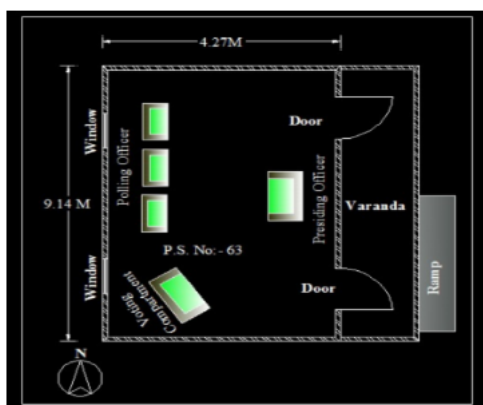

নিৰ্বাচক পঞ্জীয়ন বিষয়াৰ স্বাক্ষৰ

Nazri Naksha

Google Map View

Polling Station Building Front View

ভোটগ্ৰহন কেন্দ্ৰৰ সন্মুখৰ দৃশ্য

Cad View

Key MAP View

1 নাম : আইতি ৰেগন স্বামীৰ নাম: থাগীৰাম ৰেগন ঘৰ নং : 1 বয়স : 77 লিঙ্গ : মহিলা	GZC6134572 ফটো উপলব্ধ	2 নাম : কনক পেণ্ড পিতাৰ নাম: বলুৰাম পেণ্ড ঘৰ নং : 1 বয়স : 55 লিঙ্গ : পুৰুষ	GZC6134641 ফটো উপলব্ধ	3 নাম : আইমানহ পেণ্ড স্বামীৰ নাম: কনক পেণ্ড ঘৰ নং : 1 বয়স : 50 লিঙ্গ : মহিলা	GZC6134652 ফটো উপলব্ধ
4 নাম : অমল্য ৰেগন পিতাৰ নাম: থাগীৰাম ৰেগন ঘৰ নং : 1 বয়স : 43 লিঙ্গ : পুৰুষ	GZC6134583 ফটো উপলব্ধ	5 নাম : উমেশ ৰেগন পিতাৰ নাম: থাগীৰাম ৰেগন ঘৰ নং : 1 বয়স : 41 লিঙ্গ : মহিলা	GZC6134594 ফটো উপলব্ধ	6 নাম : ৰাজেন পেণ্ড পিতাৰ নাম: কনক পেণ্ড ঘৰ নং : 1 বয়স : 35 লিঙ্গ : পুৰুষ	GZC6134663 ফটো উপলব্ধ
7 নাম : অমল পেণ্ড পিতাৰ নাম: কনক পেণ্ড ঘৰ নং : 1 বয়স : 33 লিঙ্গ : পুৰুষ	GZC6134674 ফটো উপলব্ধ	8 নাম : লক্ষীমাই পেণ্ড স্বামীৰ নাম: ৰাজেন পেণ্ড ঘৰ নং : 1 বয়স : 29 লিঙ্গ : মহিলা	GZC0369710 ফটো উপলব্ধ	9 নাম : অমিয়া পেণ্ড স্বামীৰ নাম: অমল পেণ্ড ঘৰ নং : 1 বয়স : 28 লিঙ্গ : মহিলা	GZC0369843 ফটো উপলব্ধ
10 নাম : টুনটুন পেণ্ড পিতাৰ নাম: কনক পেণ্ড ঘৰ নং : 1 বয়স : 25 লিঙ্গ : পুৰুষ	GZC0369876 ফটো উপলব্ধ	11 নাম : গীতামনি পেণ্ড স্বামীৰ নাম: টুনটুন পেণ্ড ঘৰ নং : 1 বয়স : 24 লিঙ্গ : মহিলা	GZC0212829 ফটো উপলব্ধ	12 নাম : বিপুল ৰেগন পিতাৰ নাম: উমেশ ৰেগন ঘৰ নং : 1 বয়স : 19 লিঙ্গ : পুৰুষ	VJS0070045 ফটো উপলব্ধ
13 নাম : ভুবকী ৰেগন স্বামীৰ নাম: পদ্ম ৰেগন ঘৰ নং : 2 বয়স : 77 লিঙ্গ : মহিলা	GZC6134696 ফটো উপলব্ধ	14 নাম : জান ৰেগন পিতাৰ নাম: বাপুৰাম ৰেগন ঘৰ নং : 2 বয়স : 73 লিঙ্গ : পুৰুষ	GZC6134685 ফটো উপলব্ধ	15 নাম : নিৰ্মল ৰেগন পিতাৰ নাম: পদ্ম ৰেগন ঘৰ নং : 2 বয়স : 42 লিঙ্গ : পুৰুষ	GZC6134709 ফটো উপলব্ধ
16 নাম : ৰমেশ ৰেগন পিতাৰ নাম: পদ্ম ৰেগন ঘৰ নং : 2 বয়স : 40 লিঙ্গ : মহিলা	GZC6134710 ফটো উপলব্ধ	17 নাম : সবিতা ৰেগন স্বামীৰ নাম: নিৰ্মল ৰেগন ঘৰ নং : 2 বয়স : 37 লিঙ্গ : মহিলা	GZC6134721 ফটো উপলব্ধ	18 নাম : আপন ৰেগন স্বামীৰ নাম: নৰেণ ৰেগন ঘৰ নং : 2 বয়স : 37 লিঙ্গ : মহিলা	GZC0378612 ফটো উপলব্ধ
19 নাম : নৰেণ ৰেগন পিতাৰ নাম: গজেন ৰেগন ঘৰ নং : 2 বয়স : 37 লিঙ্গ : পুৰুষ	GZC0180836 ফটো উপলব্ধ	20 নাম : পবিত্ৰ ৰেগন পিতাৰ নাম: গজেন ৰেগন ঘৰ নং : 2 বয়স : 34 লিঙ্গ : পুৰুষ	GZC0180869 ফটো উপলব্ধ	21 নাম : ৰাজেন ৰেগন পিতাৰ নাম: গজেন ৰেগন ঘৰ নং : 2 বয়স : 30 লিঙ্গ : পুৰুষ	GZC0180885 ফটো উপলব্ধ
22 নাম : মনেশ্বৰ পায়েং পিতাৰ নাম: ৰামেশ্বৰ পায়েং ঘৰ নং : 2 বয়স : 27 লিঙ্গ : পুৰুষ	GZC0451757 ফটো উপলব্ধ	23 নাম : মমী পায়েং স্বামীৰ নাম: মনেশ্বৰ পায়েং ঘৰ নং : 2 বয়স : 27 লিঙ্গ : মহিলা	GZC0451633 ফটো উপলব্ধ	24 নাম : বদন ৰেগন পিতাৰ নাম: লিতিকাই ৰেগন ঘৰ নং : 3 বয়স : 80 লিঙ্গ : পুৰুষ	GZC6134732 ফটো উপলব্ধ
25 নাম : মেমনি ৰেগন স্বামীৰ নাম: বদন ৰেগন ঘৰ নং : 3 বয়স : 67 লিঙ্গ : মহিলা	GZC6134743 ফটো উপলব্ধ	26 নাম : মিনু ৰেগন পিতাৰ নাম: বদন ৰেগন ঘৰ নং : 3 বয়স : 43 লিঙ্গ : মহিলা	GZC6134754 ফটো উপলব্ধ	27 নাম : মনিকান্ত ৰেগন পিতাৰ নাম: বদন ৰেগন ঘৰ নং : 3 বয়স : 40 লিঙ্গ : পুৰুষ	GZC6134776 ফটো উপলব্ধ
28 নাম : অঞ্জুমানি ৰেগন পিতাৰ নাম: বদন ৰেগন ঘৰ নং : 3 বয়স : 37 লিঙ্গ : পুৰুষ	GZC6134765 ফটো উপলব্ধ	29 নাম : সোমনাথ ৰেগন পিতাৰ নাম: সুন্দৰ ৰেগন ঘৰ নং : 3 বয়স : 34 লিঙ্গ : পুৰুষ	GZC0184218 ফটো উপলব্ধ	30 নাম : পুতুকন ৰেগন পিতাৰ নাম: সুন্দৰ ৰেগন ঘৰ নং : 3 বয়স : 34 লিঙ্গ : পুৰুষ	GZC0184226 ফটো উপলব্ধ