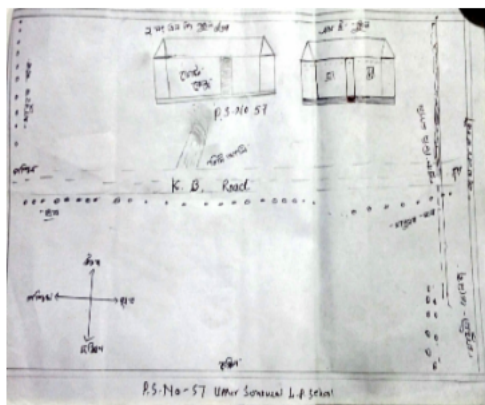

Nazri Naksha