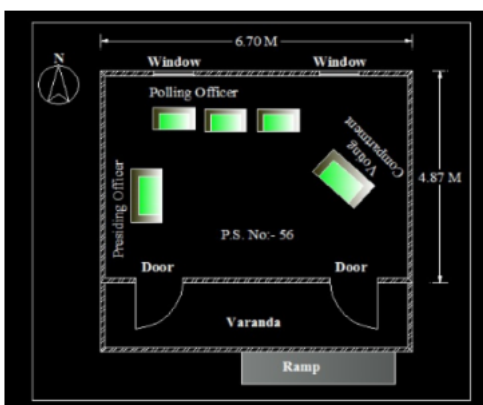

Nazri Naksha

Google Map View

Polling Station Building Front View

ভোটগ্ৰহন কেন্দ্ৰৰ সন্মুখৰ দৃশ্য

Cad View

Key MAP View

| | | | | | |
|--|--------------------------|--|--------------------------|---|--------------------------|
| 1 নাম : নুৰুল মনি পানয়াং দলে স্বামীৰ নাম: চন্দন দলে ঘৰ নং : 1 বয়স : 48 লিঙ্গ : মহিলা | GZC5434582 ফটো উপলব্ধ | 2 নাম : চন্দন দলে পিতাৰ নাম: মথুৰা দলে ঘৰ নং : 1 বয়স : 47 লিঙ্গ : পুৰুষ | GZC5434571 ফটো উপলব্ধ | 3 নাম : বঞ্জন দলে পিতাৰ নাম: মথুৰা দলে ঘৰ নং : 1 বয়স : 44 লিঙ্গ : পুৰুষ | GZC5434593 ফটো উপলব্ধ |
| 4 নাম : বিংকুমনি দলে স্বামীৰ নাম: বঞ্জন দলে ঘৰ নং : 1 বয়স : 43 লিঙ্গ : মহিলা | GZC5434617 ফটো উপলব্ধ | # 5 নাম : দিপক শইকীয়া পিতাৰ নাম: প্ৰদীপ শইকীয়া ঘৰ নং : 2 বয়স : 37 লিঙ্গ : পুৰুষ | GZC5434628 ফটো উপলব্ধ | 6 নাম : প্ৰবন শইকীয়া পিতাৰ নাম: প্ৰদীপ শইকীয়া ঘৰ নং : 2 বয়স : 33 লিঙ্গ : পুৰুষ | GZC5434640 ফটো উপলব্ধ |
| # 7 নাম : গোলাপী শইকীয়া পিতাৰ নাম: দিপক শইকীয়া ঘৰ নং : 2 বয়স : 32 লিঙ্গ : মহিলা | GZC0126219 ফটো উপলব্ধ | 8 নাম : নীলমনি পেণ্ডু পিতাৰ নাম: লিমুখ পেণ্ডু ঘৰ নং : 9 বয়স : 53 লিঙ্গ : পুৰুষ | GZC5434684 ফটো উপলব্ধ | 9 নাম : ইলাজ্যোতি দলে পেণ্ডু স্বামীৰ নাম: নিলমনী পেণ্ডু ঘৰ নং : 9 বয়স : 47 লিঙ্গ : মহিলা | GZC5434695 ফটো উপলব্ধ |
| 10 নাম : দিপুমী পেণ্ডু পিতাৰ নাম: নিলমনী পেণ্ডু ঘৰ নং : 9 বয়স : 28 লিঙ্গ : মহিলা | GZC0179440 ফটো উপলব্ধ | 11 নাম : প্ৰাঞ্জল পেণ্ডু পিতাৰ নাম: নিলমনি পেণ্ডু ঘৰ নং : 9 বয়স : 28 লিঙ্গ : পুৰুষ | GZC0179531 ফটো উপলব্ধ | 12 নাম : সুভাষ পাতিৰ পিতাৰ নাম: কোমেশ্বৰ পাতিৰ ঘৰ নং : 8 বয়স : 63 লিঙ্গ : পুৰুষ | GZC5434764 ফটো উপলব্ধ |
| 13 নাম : বনমালা কাগয়ং পিতাৰ নাম: চকভালী কাগয়ং ঘৰ নং : 8 বয়স : 63 লিঙ্গ : মহিলা | GZC5434720 ফটো উপলব্ধ | 14 নাম : বেনু কাগয়ং পাতিৰ স্বামীৰ নাম: সুভাষ চন্দ্ৰ পাতিৰ ঘৰ নং : 8 বয়স : 61 লিঙ্গ : মহিলা | GZC5434775 ফটো উপলব্ধ | 15 নাম : সৱিতা নাথ কাগয়ং স্বামীৰ নাম: দেবজিত কাগয়ং ঘৰ নং : 8 বয়স : 52 লিঙ্গ : মহিলা | GZC0182881 ফটো উপলব্ধ |
| # 16 নাম : নয়নজ্যোতি কাগয়ং পিতাৰ নাম: দেবজিত কাগয়ং KAGYONG ঘৰ নং : 8 বয়স : 28 লিঙ্গ : পুৰুষ | GZC0182873 ফটো উপলব্ধ | 17 নাম : হেমন্ত কাগ্যোন্স মাতৃৰ নাম: সৱিতা নাথ কাগ্যোন্স ঘৰ নং : 4 বয়স : 25 লিঙ্গ : পুৰুষ | GZC4290722 ফটো উপলব্ধ | 18 নাম : মৃনাল কৌশিক ভূঞা পিতাৰ নাম: কোমকান্ত ভূঞা ঘৰ নং : 5 বয়স : 47 লিঙ্গ : পুৰুষ | GZC5434822 ফটো উপলব্ধ |
| 19 নাম : দেবশ্ৰী দাস ভূঞা স্বামীৰ নাম: মৃনাল কৌশিক ভূঞা ঘৰ নং : 5 বয়স : 46 লিঙ্গ : মহিলা | GZC5434833 ফটো উপলব্ধ | # 20 নাম : ভাস্কৰ দাস পিতাৰ নাম: সুৰেন্দ্ৰ নাথ দাস ঘৰ নং : 5 বয়স : 35 লিঙ্গ : পুৰুষ | GZC5434811 ফটো উপলব্ধ | # 21 নাম : তনময়ী কাশ্যপ পিতাৰ নাম: মৃনাল কৌশিক ভূঞা ঘৰ নং : 5 বয়স : 20 লিঙ্গ : মহিলা | VJS0075176 ফটো উপলব্ধ |
| 22 নাম : প্ৰহলাদ দাস পিতাৰ নাম: যোগেশ্বৰ দাস ঘৰ নং : 6 বয়স : 45 লিঙ্গ : পুৰুষ | GZC5434844 ফটো উপলব্ধ | 23 নাম : মামু দাস স্বামীৰ নাম: প্ৰহলাদ দাস ঘৰ নং : 6 বয়স : 41 লিঙ্গ : মহিলা | GZC5434855 ফটো উপলব্ধ | 24 নাম : ট্ৰিনা দাস পিতাৰ নাম: প্ৰহলাদ দাস ঘৰ নং : 6 বয়স : 23 লিঙ্গ : মহিলা | GZC0276253 ফটো উপলব্ধ |
| 25 নাম : অংকুৰ দাস পিতাৰ নাম: প্ৰহলাদ দাস ঘৰ নং : 6 বয়স : 19 লিঙ্গ : পুৰুষ | VJS0078790 ফটো উপলব্ধ | 26 নাম : গুণজিত সূত্ৰধৰ পিতাৰ নাম: বণজিত সূত্ৰধৰ ঘৰ নং : 7 বয়স : 40 লিঙ্গ : পুৰুষ | DCZ0118646 ফটো উপলব্ধ | 27 নাম : ৰীতা সূত্ৰধৰ স্বামীৰ নাম: গুণজিত সূত্ৰধৰ ঘৰ নং : 7 বয়স : 28 লিঙ্গ : মহিলা | DCZ0270827 ফটো উপলব্ধ |
| 28 নাম : সুনীল হাজৰিকা পিতাৰ নাম: বাথুৰাম হাজৰিকা ঘৰ নং : 8 বয়স : 67 লিঙ্গ : পুৰুষ | GZC5434899 ফটো উপলব্ধ | 29 নাম : সৰোজ হাজৰিকা স্বামীৰ নাম: সুনীল হাজৰিকা ঘৰ নং : 8 বয়স : 56 লিঙ্গ : মহিলা | GZC5434902 ফটো উপলব্ধ | 30 নাম : ভৰত দাস পিতাৰ নাম: গিৰিশ দাস ঘৰ নং : 8 বয়স : 45 লিঙ্গ : পুৰুষ | GZC5434924 ফটো উপলব্ধ |