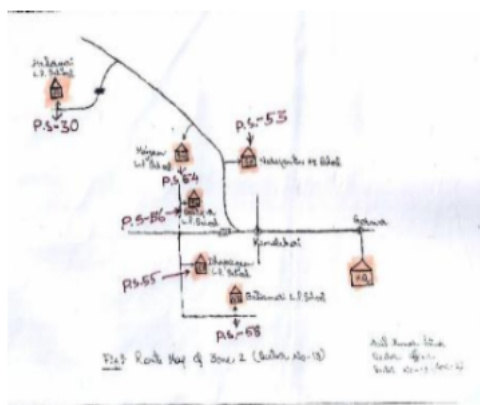

Nazri Naksha

Google Map View

Polling Station Building Front View

ভোটগ্ৰহন কেন্দ্ৰৰ সন্মুখৰ দৃশ্য

Cad View

Key MAP View

| | | | | | |
|--|--------------------------|--|--------------------------|---|--------------------------|
| 1 নাম : নুৰুল মনি পানয়াং দলে স্বামীৰ নাম: চন্দন দলে ঘৰ নং : 1 বয়স : 48 লিঙ্গ : মহিলা | GZC5434582 ফটো উপলব্ধ | 2 নাম : চন্দন দলে পিতাৰ নাম: মথুৰা দলে ঘৰ নং : 1 বয়স : 47 লিঙ্গ : পুৰুষ | GZC5434571 ফটো উপলব্ধ | 3 নাম : বঞ্জন দলে পিতাৰ নাম: মথুৰা দলে ঘৰ নং : 1 বয়স : 44 লিঙ্গ : পুৰুষ | GZC5434593 ফটো উপলব্ধ |
| 4 নাম : বিংকুমনি দলে স্বামীৰ নাম: বঞ্জন দলে ঘৰ নং : 1 বয়স : 43 লিঙ্গ : মহিলা | GZC5434617 ফটো উপলব্ধ | # 5 নাম : দিপক শইকীয়া পিতাৰ নাম: প্ৰদীপ শইকীয়া ঘৰ নং : 2 বয়স : 37 লিঙ্গ : পুৰুষ | GZC5434628 ফটো উপলব্ধ | 6 নাম : প্ৰবন শইকীয়া পিতাৰ নাম: প্ৰদীপ শইকীয়া ঘৰ নং : 2 বয়স : 33 লিঙ্গ : পুৰুষ | GZC5434640 ফটো উপলব্ধ |
| # 7 নাম : গোলাপী শইকীয়া পিতাৰ নাম: দিপক শইকীয়া ঘৰ নং : 2 বয়স : 32 লিঙ্গ : মহিলা | GZC0126219 ফটো উপলব্ধ | 8 নাম : নীলমনি পেণ্ডু পিতাৰ নাম: লিমুখ পেণ্ডু ঘৰ নং : 9 বয়স : 53 লিঙ্গ : পুৰুষ | GZC5434684 ফটো উপলব্ধ | 9 নাম : ইলাজ্যোতি দলে পেণ্ডু স্বামীৰ নাম: নিলমনী পেণ্ডু ঘৰ নং : 9 বয়স : 47 লিঙ্গ : মহিলা | GZC5434695 ফটো উপলব্ধ |
| 10 নাম : দিপুমী পেণ্ডু পিতাৰ নাম: নিলমনী পেণ্ডু ঘৰ নং : 9 বয়স : 28 লিঙ্গ : মহিলা | GZC0179440 ফটো উপলব্ধ | 11 নাম : প্ৰাঞ্জল পেণ্ডু পিতাৰ নাম: নিলমনি পেণ্ডু ঘৰ নং : 9 বয়স : 28 লিঙ্গ : পুৰুষ | GZC0179531 ফটো উপলব্ধ | 12 নাম : সুভাষ পাতিৰ পিতাৰ নাম: কোমেশ্বৰ পাতিৰ ঘৰ নং : 8 বয়স : 63 লিঙ্গ : পুৰুষ | GZC5434764 ফটো উপলব্ধ |
| 13 নাম : বনমালা কাগয়ং পিতাৰ নাম: চকভালী কাগয়ং ঘৰ নং : 8 বয়স : 63 লিঙ্গ : মহিলা | GZC5434720 ফটো উপলব্ধ | 14 নাম : বেনু কাগয়ং পাতিৰ স্বামীৰ নাম: সুভাষ চন্দ্ৰ পাতিৰ ঘৰ নং : 8 বয়স : 61 লিঙ্গ : মহিলা | GZC5434775 ফটো উপলব্ধ | 15 নাম : সৱিতা নাথ কাগয়ং স্বামীৰ নাম: দেবজিত কাগয়ং ঘৰ নং : 8 বয়স : 52 লিঙ্গ : মহিলা | GZC0182881 ফটো উপলব্ধ |
| # 16 নাম : নয়নজ্যোতি কাগয়ং পিতাৰ নাম: দেবজিত কাগয়ং KAGYONG ঘৰ নং : 8 বয়স : 28 লিঙ্গ : পুৰুষ | GZC0182873 ফটো উপলব্ধ | 17 নাম : হেমন্ত কাগ্যোন্স মাতৃৰ নাম: সৱিতা নাথ কাগ্যোন্স ঘৰ নং : 4 বয়স : 25 লিঙ্গ : পুৰুষ | GZC4290722 ফটো উপলব্ধ | 18 নাম : মৃনাল কৌশিক ভূঞা পিতাৰ নাম: কোমকান্ত ভূঞা ঘৰ নং : 5 বয়স : 47 লিঙ্গ : পুৰুষ | GZC5434822 ফটো উপলব্ধ |
| 19 নাম : দেবশ্ৰী দাস ভূঞা স্বামীৰ নাম: মৃনাল কৌশিক ভূঞা ঘৰ নং : 5 বয়স : 46 লিঙ্গ : মহিলা | GZC5434833 ফটো উপলব্ধ | # 20 নাম : ভাস্কৰ দাস পিতাৰ নাম: সুৰেন্দ্ৰ নাথ দাস ঘৰ নং : 5 বয়স : 35 লিঙ্গ : পুৰুষ | GZC5434811 ফটো উপলব্ধ | # 21 নাম : তনময়ী কাশ্যপ পিতাৰ নাম: মৃনাল কৌশিক ভূঞা ঘৰ নং : 5 বয়স : 20 লিঙ্গ : মহিলা | VJS0075176 ফটো উপলব্ধ |
| 22 নাম : প্ৰহলাদ দাস পিতাৰ নাম: যোগেশ্বৰ দাস ঘৰ নং : 6 বয়স : 45 লিঙ্গ : পুৰুষ | GZC5434844 ফটো উপলব্ধ | 23 নাম : মামু দাস স্বামীৰ নাম: প্ৰহলাদ দাস ঘৰ নং : 6 বয়স : 41 লিঙ্গ : মহিলা | GZC5434855 ফটো উপলব্ধ | 24 নাম : ট্ৰিনা দাস পিতাৰ নাম: প্ৰহলাদ দাস ঘৰ নং : 6 বয়স : 23 লিঙ্গ : মহিলা | GZC0276253 ফটো উপলব্ধ |
| 25 নাম : অংকুৰ দাস পিতাৰ নাম: প্ৰহলাদ দাস ঘৰ নং : 6 বয়স : 19 লিঙ্গ : পুৰুষ | VJS0078790 ফটো উপলব্ধ | 26 নাম : গুণজিত সূত্ৰধৰ পিতাৰ নাম: বণজিত সূত্ৰধৰ ঘৰ নং : 7 বয়স : 40 লিঙ্গ : পুৰুষ | DCZ0118646 ফটো উপলব্ধ | 27 নাম : ৰীতা সূত্ৰধৰ স্বামীৰ নাম: গুণজিত সূত্ৰধৰ ঘৰ নং : 7 বয়স : 28 লিঙ্গ : মহিলা | DCZ0270827 ফটো উপলব্ধ |
| 28 নাম : সুনীল হাজৰিকা পিতাৰ নাম: বাথুৰাম হাজৰিকা ঘৰ নং : 8 বয়স : 67 লিঙ্গ : পুৰুষ | GZC5434899 ফটো উপলব্ধ | 29 নাম : সৰোজ হাজৰিকা স্বামীৰ নাম: সুনীল হাজৰিকা ঘৰ নং : 8 বয়স : 56 লিঙ্গ : মহিলা | GZC5434902 ফটো উপলব্ধ | 30 নাম : ভৰত দাস পিতাৰ নাম: গিৰিশ দাস ঘৰ নং : 8 বয়স : 45 লিঙ্গ : পুৰুষ | GZC5434924 ফটো উপলব্ধ |