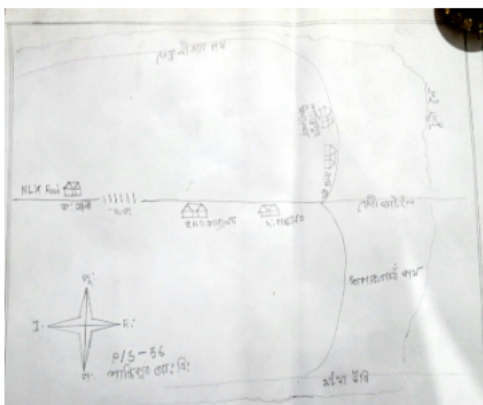

Nazri Naksha

Google Map View

Polling Station Building Front View

ভোটগ্ৰহন কেন্দ্ৰৰ সন্মুখৰ দৃশ্য

Cad View

Key MAP View

| | | | | | |
|--|--------------------------|--|--------------------------|---|--------------------------|
| 1 নাম : নুৰুল মনি পানয়াং দলে স্বামীৰ নাম: চন্দন দলে ঘৰ নং : 1 বয়স : 48 লিঙ্গ : মহিলা | GZC5434582 ফটো উপলব্ধ | 2 নাম : চন্দন দলে পিতাৰ নাম: মথুৰা দলে ঘৰ নং : 1 বয়স : 47 লিঙ্গ : পুৰুষ | GZC5434571 ফটো উপলব্ধ | 3 নাম : বঞ্জন দলে পিতাৰ নাম: মথুৰা দলে ঘৰ নং : 1 বয়স : 44 লিঙ্গ : পুৰুষ | GZC5434593 ফটো উপলব্ধ |
| 4 নাম : বিংকুমনি দলে স্বামীৰ নাম: বঞ্জন দলে ঘৰ নং : 1 বয়স : 43 লিঙ্গ : মহিলা | GZC5434617 ফটো উপলব্ধ | # 5 নাম : দিপক শইকীয়া পিতাৰ নাম: প্ৰদীপ শইকীয়া ঘৰ নং : 2 বয়স : 37 লিঙ্গ : পুৰুষ | GZC5434628 ফটো উপলব্ধ | 6 নাম : প্ৰবন শইকীয়া পিতাৰ নাম: প্ৰদীপ শইকীয়া ঘৰ নং : 2 বয়স : 33 লিঙ্গ : পুৰুষ | GZC5434640 ফটো উপলব্ধ |
| # 7 নাম : গোলাপী শইকীয়া পিতাৰ নাম: দিপক শইকীয়া ঘৰ নং : 2 বয়স : 32 লিঙ্গ : মহিলা | GZC0126219 ফটো উপলব্ধ | 8 নাম : নীলমনি পেণ্ডু পিতাৰ নাম: লিমুখ পেণ্ডু ঘৰ নং : 9 বয়স : 53 লিঙ্গ : পুৰুষ | GZC5434684 ফটো উপলব্ধ | 9 নাম : ইলাজ্যোতি দলে পেণ্ডু স্বামীৰ নাম: নিলমনী পেণ্ডু ঘৰ নং : 9 বয়স : 47 লিঙ্গ : মহিলা | GZC5434695 ফটো উপলব্ধ |
| 10 নাম : দিপুমী পেণ্ডু পিতাৰ নাম: নিলমনী পেণ্ডু ঘৰ নং : 9 বয়স : 28 লিঙ্গ : মহিলা | GZC0179440 ফটো উপলব্ধ | 11 নাম : প্ৰাঞ্জল পেণ্ডু পিতাৰ নাম: নিলমনি পেণ্ডু ঘৰ নং : 9 বয়স : 28 লিঙ্গ : পুৰুষ | GZC0179531 ফটো উপলব্ধ | 12 নাম : সুভাষ পাতিৰ পিতাৰ নাম: কোমেশ্বৰ পাতিৰ ঘৰ নং : 8 বয়স : 63 লিঙ্গ : পুৰুষ | GZC5434764 ফটো উপলব্ধ |
| 13 নাম : বনমালা কাগয়ং পিতাৰ নাম: চকভালী কাগয়ং ঘৰ নং : 8 বয়স : 63 লিঙ্গ : মহিলা | GZC5434720 ফটো উপলব্ধ | 14 নাম : বেনু কাগয়ং পাতিৰ স্বামীৰ নাম: সুভাষ চন্দ্ৰ পাতিৰ ঘৰ নং : 8 বয়স : 61 লিঙ্গ : মহিলা | GZC5434775 ফটো উপলব্ধ | 15 নাম : সৱিতা নাথ কাগয়ং স্বামীৰ নাম: দেবজিত কাগয়ং ঘৰ নং : 8 বয়স : 52 লিঙ্গ : মহিলা | GZC0182881 ফটো উপলব্ধ |
| # 16 নাম : নয়নজ্যোতি কাগয়ং পিতাৰ নাম: দেবজিত কাগয়ং KAGYONG ঘৰ নং : 8 বয়স : 28 লিঙ্গ : পুৰুষ | GZC0182873 ফটো উপলব্ধ | 17 নাম : হেমন্ত কাগ্যোন্স মাতৃৰ নাম: সৱিতা নাথ কাগ্যোন্স ঘৰ নং : 4 বয়স : 25 লিঙ্গ : পুৰুষ | GZC4290722 ফটো উপলব্ধ | 18 নাম : মৃনাল কৌশিক ভূঞা পিতাৰ নাম: কোমকান্ত ভূঞা ঘৰ নং : 5 বয়স : 47 লিঙ্গ : পুৰুষ | GZC5434822 ফটো উপলব্ধ |
| 19 নাম : দেবশ্ৰী দাস ভূঞা স্বামীৰ নাম: মৃনাল কৌশিক ভূঞা ঘৰ নং : 5 বয়স : 46 লিঙ্গ : মহিলা | GZC5434833 ফটো উপলব্ধ | # 20 নাম : ভাস্কৰ দাস পিতাৰ নাম: সুৰেন্দ্ৰ নাথ দাস ঘৰ নং : 5 বয়স : 35 লিঙ্গ : পুৰুষ | GZC5434811 ফটো উপলব্ধ | # 21 নাম : তনময়ী কাশ্যপ পিতাৰ নাম: মৃনাল কৌশিক ভূঞা ঘৰ নং : 5 বয়স : 20 লিঙ্গ : মহিলা | VJS0075176 ফটো উপলব্ধ |
| 22 নাম : প্ৰহলাদ দাস পিতাৰ নাম: যোগেশ্বৰ দাস ঘৰ নং : 6 বয়স : 45 লিঙ্গ : পুৰুষ | GZC5434844 ফটো উপলব্ধ | 23 নাম : মামু দাস স্বামীৰ নাম: প্ৰহলাদ দাস ঘৰ নং : 6 বয়স : 41 লিঙ্গ : মহিলা | GZC5434855 ফটো উপলব্ধ | 24 নাম : ট্ৰিনা দাস পিতাৰ নাম: প্ৰহলাদ দাস ঘৰ নং : 6 বয়স : 23 লিঙ্গ : মহিলা | GZC0276253 ফটো উপলব্ধ |
| 25 নাম : অংকুৰ দাস পিতাৰ নাম: প্ৰহলাদ দাস ঘৰ নং : 6 বয়স : 19 লিঙ্গ : পুৰুষ | VJS0078790 ফটো উপলব্ধ | 26 নাম : গুণজিত সূত্ৰধৰ পিতাৰ নাম: বণজিত সূত্ৰধৰ ঘৰ নং : 7 বয়স : 40 লিঙ্গ : পুৰুষ | DCZ0118646 ফটো উপলব্ধ | 27 নাম : ৰীতা সূত্ৰধৰ স্বামীৰ নাম: গুণজিত সূত্ৰধৰ ঘৰ নং : 7 বয়স : 28 লিঙ্গ : মহিলা | DCZ0270827 ফটো উপলব্ধ |
| 28 নাম : সুনীল হাজৰিকা পিতাৰ নাম: বাথুৰাম হাজৰিকা ঘৰ নং : 8 বয়স : 67 লিঙ্গ : পুৰুষ | GZC5434899 ফটো উপলব্ধ | 29 নাম : সৰোজ হাজৰিকা স্বামীৰ নাম: সুনীল হাজৰিকা ঘৰ নং : 8 বয়স : 56 লিঙ্গ : মহিলা | GZC5434902 ফটো উপলব্ধ | 30 নাম : ভৰত দাস পিতাৰ নাম: গিৰিশ দাস ঘৰ নং : 8 বয়স : 45 লিঙ্গ : পুৰুষ | GZC5434924 ফটো উপলব্ধ |