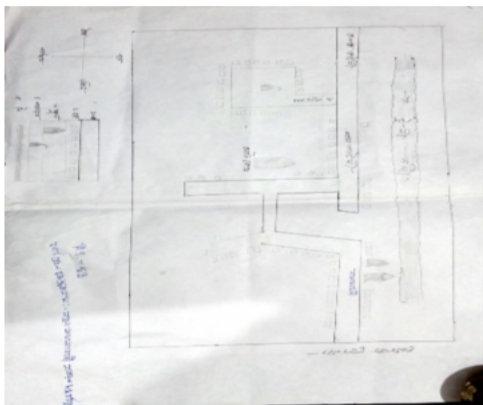

নিৰ্বাচক পঞ্জীয়ন বিষয়াৰ স্বাক্ষৰ

Nazri Naksha

Google Map View

Polling Station Building Front View

ভোটগ্ৰহন কেন্দ্ৰৰ সন্মুখৰ দৃশ্য

Cad View

Key MAP View

1 নাম : দেবেন চন্দ্ৰ ভূঞা পিতাৰ নাম: ভোলাৰাম ভূঞা ঘৰ নং : 1 বয়স : 39 লিঙ্গ : পুৰুষ	GZC5134576 ফটো উপলব্ধ	2 নাম : গোবিন বৰা পিতাৰ নাম: ভুগীৰাম বৰা ঘৰ নং : 3 বয়স : 62 লিঙ্গ : পুৰুষ	GZC5134601 ফটো উপলব্ধ	3 নাম : সত্যনাথ চেকনিধৰা অন্যান্য: বাপাই চেকনিধৰা ঘৰ নং : 3 বয়স : 26 লিঙ্গ : পুৰুষ	GZC0418467 ফটো উপলব্ধ
4 নাম : প্ৰভাত বৰা পিতাৰ নাম: বৃপৰাম বৰা ঘৰ নং : 8 বয়স : 68 লিঙ্গ : পুৰুষ	GZC5134623 ফটো উপলব্ধ	5 নাম : প্ৰেমকান্ত শৰ্মা পিতাৰ নাম: গনেশ্বৰ শৰ্মা ঘৰ নং : 8 বয়স : 47 লিঙ্গ : পুৰুষ	GZC5134634 ফটো উপলব্ধ	6 নাম : হৰিবৰা বৰুৱায়ন পিতাৰ নাম: গোপীৰাম বায়ন ঘৰ নং : 5 বয়স : 76 লিঙ্গ : পুৰুষ	GZC5134645 ফটো উপলব্ধ
7 নাম : দেবপ্ৰসাদ বৰা পিতাৰ নাম: সুনন্দ বৰা ঘৰ নং : 5 বয়স : 35 লিঙ্গ : পুৰুষ	GZC5134667 ফটো উপলব্ধ	8 নাম : জনাৰ্দন ভূঞা পিতাৰ নাম: মিনেশ্বৰ ভূঞা ঘৰ নং : 6 বয়স : 54 লিঙ্গ : পুৰুষ	GZC5134678 ফটো উপলব্ধ	9 নাম : অনৰাগ ভূঞা অন্যান্য: জনাৰ্দন ভূঞা ঘৰ নং : 6 বয়স : 19 লিঙ্গ : পুৰুষ	VJS0103812 ফটো উপলব্ধ
10 নাম : ৰমেশ শইকীয়া পিতাৰ নাম: ভব শইকীয়া ঘৰ নং : 9 বয়স : 47 লিঙ্গ : পুৰুষ	GZC5134690 ফটো উপলব্ধ	11 নাম : বুদ্ধিন ভূঞা পিতাৰ নাম: দেবেন ভূঞা ঘৰ নং : 8 বয়স : 36 লিঙ্গ : পুৰুষ	GZC5134703 ফটো উপলব্ধ	12 নাম : বৃপৰাম শইকীয়া পিতাৰ নাম: গঙ্গাৰাম শইকীয়া ঘৰ নং : 9 বয়স : 57 লিঙ্গ : পুৰুষ	GZC5134714 ফটো উপলব্ধ
13 নাম : বিপুল শইকীয়া পিতাৰ নাম: ইচাৰাম শইকীয়া ঘৰ নং : 9 বয়স : 38 লিঙ্গ : পুৰুষ	GZC5134725 ফটো উপলব্ধ	14 নাম : নয়ন মণি ভূঞা শইকীয়া স্বামীৰ নাম: বিপুল শইকীয়া ঘৰ নং : 9 বয়স : 24 লিঙ্গ : মহিলা	GZC0242545 ফটো উপলব্ধ	15 নাম : দেৱ বৰা পিতাৰ নাম: প্ৰকাশ বৰা ঘৰ নং : 10 বয়স : 44 লিঙ্গ : পুৰুষ	GZC5134736 ফটো উপলব্ধ
16 নাম : প্ৰেম ভূঞা পিতাৰ নাম: লক্ষীৰাম ভূঞা ঘৰ নং : 11 বয়স : 71 লিঙ্গ : পুৰুষ	GZC5134758 ফটো উপলব্ধ	17 নাম : প্ৰফুল্ল বৰা পিতাৰ নাম: লক্ষী বৰা ঘৰ নং : 11 বয়স : 52 লিঙ্গ : পুৰুষ	GZC5134769 ফটো উপলব্ধ	18 নাম : প্ৰেম ওজা পিতাৰ নাম: পুনিৰাম ওজা ঘৰ নং : 12 বয়স : 72 লিঙ্গ : পুৰুষ	GZC5134770 ফটো উপলব্ধ
19 নাম : যজ্ঞেশ্বৰ বৰুৱা পিতাৰ নাম: পোৰীল বৰুৱা ঘৰ নং : 13 বয়স : 65 লিঙ্গ : পুৰুষ	GZC5134781 ফটো উপলব্ধ	20 নাম : পৰমানন্দ কাকতি পিতাৰ নাম: গিৰিধৰ কাকতি ঘৰ নং : 16 বয়স : 52 লিঙ্গ : পুৰুষ	GZC5134816 ফটো উপলব্ধ	21 নাম : কমল চন্দ্ৰ বৰুৱা পিতাৰ নাম: বৃপৰাম বৰুৱা ঘৰ নং : 19 বয়স : 74 লিঙ্গ : পুৰুষ	GZC5134827 ফটো উপলব্ধ
22 নাম : বিষ্ণুজ্যোতি মূদৈ পিতাৰ নাম: কমল বৰুৱা ঘৰ নং : 19 বয়স : 40 লিঙ্গ : পুৰুষ	GZC5134849 ফটো উপলব্ধ	23 নাম : ৰশ্মি শইকীয়া স্বামীৰ নাম: বিষ্ণুজ্যোতি মূদৈ ঘৰ নং : 19 বয়স : 35 লিঙ্গ : মহিলা	VJS0116863 ফটো উপলব্ধ	24 নাম : প্ৰাঞ্জল শইকীয়া পিতাৰ নাম: অতুল শইকীয়া ঘৰ নং : 19 বয়স : 31 লিঙ্গ : পুৰুষ	GZC1574578 ফটো উপলব্ধ
25 নাম : কমলা কলিতা পিতাৰ নাম: বদুৰাম কলিতা ঘৰ নং : 18 বয়স : 42 লিঙ্গ : পুৰুষ	GZC5134861 ফটো উপলব্ধ	26 নাম : বদন বৰা পিতাৰ নাম: তিলেশ্বৰ বৰা ঘৰ নং : 19 বয়স : 71 লিঙ্গ : পুৰুষ	GZC5134872 ফটো উপলব্ধ	27 নাম : জোনাৰাম বৰা পিতাৰ নাম: তুলসী বৰা ঘৰ নং : 19 বয়স : 45 লিঙ্গ : পুৰুষ	GZC5134883 ফটো উপলব্ধ
28 নাম : বিজয় শইকীয়া পিতাৰ নাম: সোণেশ্বৰ শইকীয়া ঘৰ নং : 19 বয়স : 31 লিঙ্গ : পুৰুষ	GZC5140910 ফটো উপলব্ধ	29 নাম : গোলোক বৰা পিতাৰ নাম: উমাৰাম বৰা ঘৰ নং : 20 বয়স : 71 লিঙ্গ : পুৰুষ	GZC5135148 ফটো উপলব্ধ	S নাম : নন্দেশ্বৰ ভূঞা পিতাৰ নাম: দাৰ্শনিক ভূঞা ঘৰ নং : 21 বয়স : 39 লিঙ্গ : পুৰুষ	GZC5134894 ফটো উপলব্ধ