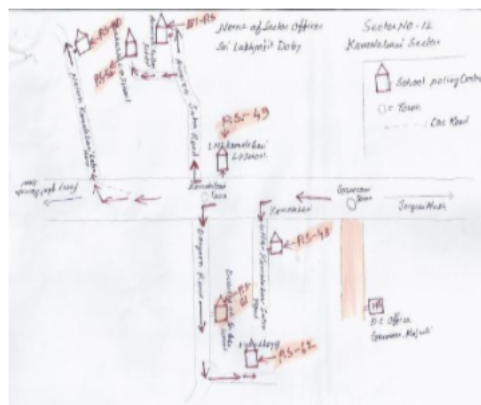

নিৰ্বাচক পঞ্জীয়ন বিষয়াৰ স্বাক্ষৰ

Nazri Naksha

Google Map View

Polling Station Building Front View

ভোটগ্ৰহন কেন্দ্ৰৰ সন্মুখৰ দৃশ্য

Cad View

Key MAP View

1 নাম : দেবেন চন্দ্ৰ ভূঞা পিতাৰ নাম: ভোলাৰাম ভূঞা ঘৰ নং : 1 বয়স : 39 লিঙ্গ : পুৰুষ	GZC5134576 ফটো উপলব্ধ	2 নাম : গোবিন বৰা পিতাৰ নাম: ভুগীৰাম বৰা ঘৰ নং : 3 বয়স : 62 লিঙ্গ : পুৰুষ	GZC5134601 ফটো উপলব্ধ	3 নাম : সত্যনাথ চেকনিধৰা অন্যান্য: বাপাই চেকনিধৰা ঘৰ নং : 3 বয়স : 26 লিঙ্গ : পুৰুষ	GZC0418467 ফটো উপলব্ধ
4 নাম : প্ৰভাত বৰা পিতাৰ নাম: বৃপৰাম বৰা ঘৰ নং : 8 বয়স : 68 লিঙ্গ : পুৰুষ	GZC5134623 ফটো উপলব্ধ	5 নাম : প্ৰেমকান্ত শৰ্মা পিতাৰ নাম: গনেশ্বৰ শৰ্মা ঘৰ নং : 8 বয়স : 47 লিঙ্গ : পুৰুষ	GZC5134634 ফটো উপলব্ধ	6 নাম : হৰিবৰা বৰুৱায়ন পিতাৰ নাম: গোপীৰাম বায়ন ঘৰ নং : 5 বয়স : 76 লিঙ্গ : পুৰুষ	GZC5134645 ফটো উপলব্ধ
7 নাম : দেবপ্ৰসাদ বৰা পিতাৰ নাম: সুনন্দ বৰা ঘৰ নং : 5 বয়স : 35 লিঙ্গ : পুৰুষ	GZC5134667 ফটো উপলব্ধ	8 নাম : জনাৰ্দন ভূঞা পিতাৰ নাম: মিনেশ্বৰ ভূঞা ঘৰ নং : 6 বয়স : 54 লিঙ্গ : পুৰুষ	GZC5134678 ফটো উপলব্ধ	9 নাম : অনৰাগ ভূঞা অন্যান্য: জনাৰ্দন ভূঞা ঘৰ নং : 6 বয়স : 19 লিঙ্গ : পুৰুষ	VJS0103812 ফটো উপলব্ধ
10 নাম : ৰমেশ শইকীয়া পিতাৰ নাম: ভব শইকীয়া ঘৰ নং : 9 বয়স : 47 লিঙ্গ : পুৰুষ	GZC5134690 ফটো উপলব্ধ	11 নাম : বুদ্ধিন ভূঞা পিতাৰ নাম: দেবেন ভূঞা ঘৰ নং : 8 বয়স : 36 লিঙ্গ : পুৰুষ	GZC5134703 ফটো উপলব্ধ	12 নাম : বৃপৰাম শইকীয়া পিতাৰ নাম: গঙ্গাৰাম শইকীয়া ঘৰ নং : 9 বয়স : 57 লিঙ্গ : পুৰুষ	GZC5134714 ফটো উপলব্ধ
13 নাম : বিপুল শইকীয়া পিতাৰ নাম: ইচাৰাম শইকীয়া ঘৰ নং : 9 বয়স : 38 লিঙ্গ : পুৰুষ	GZC5134725 ফটো উপলব্ধ	14 নাম : নয়ন মণি ভূঞা শইকীয়া স্বামীৰ নাম: বিপুল শইকীয়া ঘৰ নং : 9 বয়স : 24 লিঙ্গ : মহিলা	GZC0242545 ফটো উপলব্ধ	15 নাম : দেৱ বৰা পিতাৰ নাম: প্ৰকাশ বৰা ঘৰ নং : 10 বয়স : 44 লিঙ্গ : পুৰুষ	GZC5134736 ফটো উপলব্ধ
16 নাম : প্ৰেম ভূঞা পিতাৰ নাম: লক্ষীৰাম ভূঞা ঘৰ নং : 11 বয়স : 71 লিঙ্গ : পুৰুষ	GZC5134758 ফটো উপলব্ধ	17 নাম : প্ৰফুল্ল বৰা পিতাৰ নাম: লক্ষী বৰা ঘৰ নং : 11 বয়স : 52 লিঙ্গ : পুৰুষ	GZC5134769 ফটো উপলব্ধ	18 নাম : প্ৰেম ওজা পিতাৰ নাম: পুনিৰাম ওজা ঘৰ নং : 12 বয়স : 72 লিঙ্গ : পুৰুষ	GZC5134770 ফটো উপলব্ধ
19 নাম : যজ্ঞেশ্বৰ বৰুৱা পিতাৰ নাম: পোৰীল বৰুৱা ঘৰ নং : 13 বয়স : 65 লিঙ্গ : পুৰুষ	GZC5134781 ফটো উপলব্ধ	20 নাম : পৰমানন্দ কাকতি পিতাৰ নাম: গিৰিধৰ কাকতি ঘৰ নং : 16 বয়স : 52 লিঙ্গ : পুৰুষ	GZC5134816 ফটো উপলব্ধ	21 নাম : কমল চন্দ্ৰ বৰুৱা পিতাৰ নাম: বৃপৰাম বৰুৱা ঘৰ নং : 19 বয়স : 74 লিঙ্গ : পুৰুষ	GZC5134827 ফটো উপলব্ধ
22 নাম : বিষ্ণুজ্যোতি মূদৈ পিতাৰ নাম: কমল বৰুৱা ঘৰ নং : 19 বয়স : 40 লিঙ্গ : পুৰুষ	GZC5134849 ফটো উপলব্ধ	23 নাম : ৰশ্মি শইকীয়া স্বামীৰ নাম: বিষ্ণুজ্যোতি মূদৈ ঘৰ নং : 19 বয়স : 35 লিঙ্গ : মহিলা	VJS0116863 ফটো উপলব্ধ	24 নাম : প্ৰাঞ্জল শইকীয়া পিতাৰ নাম: অতুল শইকীয়া ঘৰ নং : 19 বয়স : 31 লিঙ্গ : পুৰুষ	GZC1574578 ফটো উপলব্ধ
25 নাম : কমলা কলিতা পিতাৰ নাম: বদুৰাম কলিতা ঘৰ নং : 18 বয়স : 42 লিঙ্গ : পুৰুষ	GZC5134861 ফটো উপলব্ধ	26 নাম : বদন বৰা পিতাৰ নাম: তিলেশ্বৰ বৰা ঘৰ নং : 19 বয়স : 71 লিঙ্গ : পুৰুষ	GZC5134872 ফটো উপলব্ধ	27 নাম : জোনাৰাম বৰা পিতাৰ নাম: তুলসী বৰা ঘৰ নং : 19 বয়স : 45 লিঙ্গ : পুৰুষ	GZC5134883 ফটো উপলব্ধ
28 নাম : বিজয় শইকীয়া পিতাৰ নাম: সোণেশ্বৰ শইকীয়া ঘৰ নং : 19 বয়স : 31 লিঙ্গ : পুৰুষ	GZC5140910 ফটো উপলব্ধ	29 নাম : গোলোক বৰা পিতাৰ নাম: উমাৰাম বৰা ঘৰ নং : 20 বয়স : 71 লিঙ্গ : পুৰুষ	GZC5135148 ফটো উপলব্ধ	S নাম : নন্দেশ্বৰ ভূঞা পিতাৰ নাম: দাৰ্শনিক ভূঞা ঘৰ নং : 21 বয়স : 39 লিঙ্গ : পুৰুষ	GZC5134894 ফটো উপলব্ধ