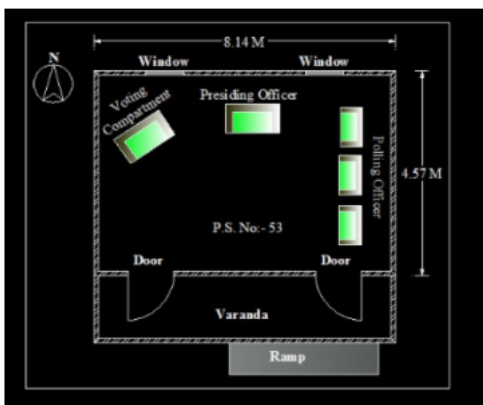

নিৰ্বাচক পঞ্জীয়ন বিষয়াৰ স্বাক্ষৰ

Nazri Naksha

Google Map View

Polling Station Building Front View

ভোটগ্ৰহন কেন্দ্ৰৰ সন্মুখৰ দৃশ্য

Cad View

Key MAP View

1 নাম : দেবেন চন্দ্ৰ ভূঞা পিতাৰ নাম: ভোলাৰাম ভূঞা ঘৰ নং : 1 বয়স : 39 লিঙ্গ : পুৰুষ	GZC5134576 ফটো উপলব্ধ	2 নাম : গোবিন বৰা পিতাৰ নাম: ভুগীৰাম বৰা ঘৰ নং : 3 বয়স : 62 লিঙ্গ : পুৰুষ	GZC5134601 ফটো উপলব্ধ	3 নাম : সত্যনাথ চেকনিধৰা অন্যান্য: বাপাই চেকনিধৰা ঘৰ নং : 3 বয়স : 26 লিঙ্গ : পুৰুষ	GZC0418467 ফটো উপলব্ধ
4 নাম : প্ৰভাত বৰা পিতাৰ নাম: বৃপৰাম বৰা ঘৰ নং : 8 বয়স : 68 লিঙ্গ : পুৰুষ	GZC5134623 ফটো উপলব্ধ	5 নাম : প্ৰেমকান্ত শৰ্মা পিতাৰ নাম: গনেশ্বৰ শৰ্মা ঘৰ নং : 8 বয়স : 47 লিঙ্গ : পুৰুষ	GZC5134634 ফটো উপলব্ধ	6 নাম : হৰিবৰা বৰুৱায়ন পিতাৰ নাম: গোপীৰাম বায়ন ঘৰ নং : 5 বয়স : 76 লিঙ্গ : পুৰুষ	GZC5134645 ফটো উপলব্ধ
7 নাম : দেবপ্ৰসাদ বৰা পিতাৰ নাম: সুনন্দ বৰা ঘৰ নং : 5 বয়স : 35 লিঙ্গ : পুৰুষ	GZC5134667 ফটো উপলব্ধ	8 নাম : জনাৰ্দন ভূঞা পিতাৰ নাম: মিনেশ্বৰ ভূঞা ঘৰ নং : 6 বয়স : 54 লিঙ্গ : পুৰুষ	GZC5134678 ফটো উপলব্ধ	9 নাম : অনৰাগ ভূঞা অন্যান্য: জনাৰ্দন ভূঞা ঘৰ নং : 6 বয়স : 19 লিঙ্গ : পুৰুষ	VJS0103812 ফটো উপলব্ধ
10 নাম : ৰমেশ শইকীয়া পিতাৰ নাম: ভব শইকীয়া ঘৰ নং : 9 বয়স : 47 লিঙ্গ : পুৰুষ	GZC5134690 ফটো উপলব্ধ	11 নাম : বুদ্ধিন ভূঞা পিতাৰ নাম: দেবেন ভূঞা ঘৰ নং : 8 বয়স : 36 লিঙ্গ : পুৰুষ	GZC5134703 ফটো উপলব্ধ	12 নাম : বৃপৰাম শইকীয়া পিতাৰ নাম: গঙ্গাৰাম শইকীয়া ঘৰ নং : 9 বয়স : 57 লিঙ্গ : পুৰুষ	GZC5134714 ফটো উপলব্ধ
13 নাম : বিপুল শইকীয়া পিতাৰ নাম: ইচাৰাম শইকীয়া ঘৰ নং : 9 বয়স : 38 লিঙ্গ : পুৰুষ	GZC5134725 ফটো উপলব্ধ	14 নাম : নয়ন মণি ভূঞা শইকীয়া স্বামীৰ নাম: বিপুল শইকীয়া ঘৰ নং : 9 বয়স : 24 লিঙ্গ : মহিলা	GZC0242545 ফটো উপলব্ধ	15 নাম : দেৱ বৰা পিতাৰ নাম: প্ৰকাশ বৰা ঘৰ নং : 10 বয়স : 44 লিঙ্গ : পুৰুষ	GZC5134736 ফটো উপলব্ধ
16 নাম : প্ৰেম ভূঞা পিতাৰ নাম: লক্ষীৰাম ভূঞা ঘৰ নং : 11 বয়স : 71 লিঙ্গ : পুৰুষ	GZC5134758 ফটো উপলব্ধ	17 নাম : প্ৰফুল্ল বৰা পিতাৰ নাম: লক্ষী বৰা ঘৰ নং : 11 বয়স : 52 লিঙ্গ : পুৰুষ	GZC5134769 ফটো উপলব্ধ	18 নাম : প্ৰেম ওজা পিতাৰ নাম: পুনিৰাম ওজা ঘৰ নং : 12 বয়স : 72 লিঙ্গ : পুৰুষ	GZC5134770 ফটো উপলব্ধ
19 নাম : যজ্ঞেশ্বৰ বৰুৱা পিতাৰ নাম: পোৰীল বৰুৱা ঘৰ নং : 13 বয়স : 65 লিঙ্গ : পুৰুষ	GZC5134781 ফটো উপলব্ধ	20 নাম : পৰমানন্দ কাকতি পিতাৰ নাম: গিৰিধৰ কাকতি ঘৰ নং : 16 বয়স : 52 লিঙ্গ : পুৰুষ	GZC5134816 ফটো উপলব্ধ	21 নাম : কমল চন্দ্ৰ বৰুৱা পিতাৰ নাম: বৃপৰাম বৰুৱা ঘৰ নং : 19 বয়স : 74 লিঙ্গ : পুৰুষ	GZC5134827 ফটো উপলব্ধ
22 নাম : বিষ্ণুজ্যোতি মূদৈ পিতাৰ নাম: কমল বৰুৱা ঘৰ নং : 19 বয়স : 40 লিঙ্গ : পুৰুষ	GZC5134849 ফটো উপলব্ধ	23 নাম : ৰশ্মি শইকীয়া স্বামীৰ নাম: বিষ্ণুজ্যোতি মূদৈ ঘৰ নং : 19 বয়স : 35 লিঙ্গ : মহিলা	VJS0116863 ফটো উপলব্ধ	24 নাম : প্ৰাঞ্জল শইকীয়া পিতাৰ নাম: অতুল শইকীয়া ঘৰ নং : 19 বয়স : 31 লিঙ্গ : পুৰুষ	GZC1574578 ফটো উপলব্ধ
25 নাম : কমলা কলিতা পিতাৰ নাম: বদুৰাম কলিতা ঘৰ নং : 18 বয়স : 42 লিঙ্গ : পুৰুষ	GZC5134861 ফটো উপলব্ধ	26 নাম : বদন বৰা পিতাৰ নাম: তিলেশ্বৰ বৰা ঘৰ নং : 19 বয়স : 71 লিঙ্গ : পুৰুষ	GZC5134872 ফটো উপলব্ধ	27 নাম : জোনাৰাম বৰা পিতাৰ নাম: তুলসী বৰা ঘৰ নং : 19 বয়স : 45 লিঙ্গ : পুৰুষ	GZC5134883 ফটো উপলব্ধ
28 নাম : বিজয় শইকীয়া পিতাৰ নাম: সোণেশ্বৰ শইকীয়া ঘৰ নং : 19 বয়স : 31 লিঙ্গ : পুৰুষ	GZC5140910 ফটো উপলব্ধ	29 নাম : গোলোক বৰা পিতাৰ নাম: উমাৰাম বৰা ঘৰ নং : 20 বয়স : 71 লিঙ্গ : পুৰুষ	GZC5135148 ফটো উপলব্ধ	S নাম : নন্দেশ্বৰ ভূঞা পিতাৰ নাম: দাৰ্শনিক ভূঞা ঘৰ নং : 21 বয়স : 39 লিঙ্গ : পুৰুষ	GZC5134894 ফটো উপলব্ধ