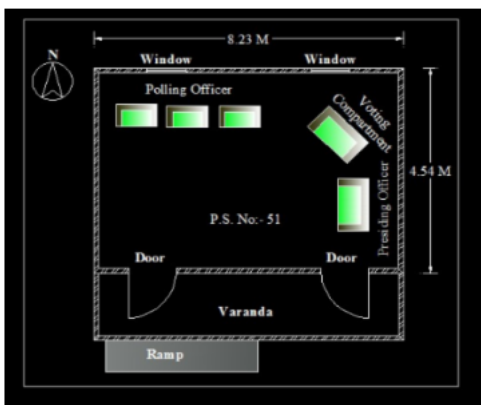

নিৰ্বাচক পঞ্জীয়ন বিষয়াৰ স্বাক্ষৰ

Nazri Naksha

Google Map View

Polling Station Building Front View

ভোটগ্ৰহন কেন্দ্ৰৰ সন্মুখৰ দৃশ্য

Cad View

Key MAP View

1 নাম : পীতাম্বৰ দেৱ গোস্বামী পিতাৰ নাম: দেবকান্ত গোস্বামী ঘৰ নং : 1 বয়স : 63 লিঙ্গ : পুৰুষ	GZC4934569 ফটো উপলব্ধ	2 নাম : ত্ৰিদিব হাজৰিকা পিতাৰ নাম: মুদুল হাজৰিকা ঘৰ নং : 1 বয়স : 27 লিঙ্গ : পুৰুষ	GZC0319053 ফটো উপলব্ধ	3 নাম : ভৱ গায়ন পিতাৰ নাম: সোনাৰাম গায়ন ঘৰ নং : 1 বয়স : 22 লিঙ্গ : পুৰুষ	GZC4253365 ফটো উপলব্ধ
4 নাম : মানস জ্যোতি শইকীয়া পিতাৰ নাম: পুনেশ্বৰ শইকীয়া ঘৰ নং : 01 বয়স : 21 লিঙ্গ : পুৰুষ	VJS0092353 ফটো উপলব্ধ	5 নাম : মুহিচন্দ্ৰ দত্ত পিতাৰ নাম: বিমল দত্ত ঘৰ নং : 01 বয়স : 19 লিঙ্গ : পুৰুষ	VJS0086157 ফটো উপলব্ধ	6 নাম : বিষ্ণু বৰা পিতাৰ নাম: কান্তিৰাম বৰা ঘৰ নং : 2 বয়স : 49 লিঙ্গ : পুৰুষ	GZC4934570 ফটো উপলব্ধ
7 নাম : ৰেৱ হাজৰীকা পিতাৰ নাম: লবো হাজৰীকা ঘৰ নং : 2 বয়স : 37 লিঙ্গ : পুৰুষ	GZC4934581 ফটো উপলব্ধ	8 নাম : যদমনি হাজৰিকা পিতাৰ নাম: নৰেন হাজৰিকা ঘৰ নং : 2 বয়স : 29 লিঙ্গ : পুৰুষ	GZC0337311 ফটো উপলব্ধ	9 নাম : হোৰেন শৰ্মা পিতাৰ নাম: মহেন্দ্ৰ শৰ্মা ঘৰ নং : 2 বয়স : 23 লিঙ্গ : পুৰুষ	GZC0305334 ফটো উপলব্ধ
10 নাম : বাবুল বৰুৱা পিতাৰ নাম: ৰুপেশ্বৰ বৰুৱা ঘৰ নং : 8 বয়স : 37 লিঙ্গ : পুৰুষ	GZC4934638 ফটো উপলব্ধ	11 নাম : বলিন খাউণ্ড পিতাৰ নাম: কনপাই খাউণ্ড ঘৰ নং : 08 বয়স : 35 লিঙ্গ : পুৰুষ	GZC0336792 ফটো উপলব্ধ	12 নাম : পংকজ শৰ্মা পিতাৰ নাম: গুন কান্ত শৰ্মা ঘৰ নং : 8 বয়স : 30 লিঙ্গ : পুৰুষ	GZC0221812 ফটো উপলব্ধ
13 নাম : জয়ন্ত শইকীয়া পিতাৰ নাম: প্ৰমোদ শইকীয়া ঘৰ নং : 5 বয়স : 37 লিঙ্গ : পুৰুষ	GZC4934661 ফটো উপলব্ধ	14 নাম : নিতুল হাজৰিকা পিতাৰ নাম: খগেন হাজৰিকা ঘৰ নং : 6 বয়স : 37 লিঙ্গ : পুৰুষ	GZC1572618 ফটো উপলব্ধ	15 নাম : বলীন শৰ্মা পিতাৰ নাম: তুলসী শৰ্মা ঘৰ নং : 9 বয়স : 42 লিঙ্গ : পুৰুষ	GZC4934694 ফটো উপলব্ধ
16 নাম : শশীধৰ বৰশইকীয়া পিতাৰ নাম: নোমল বৰশইকীয়া ঘৰ নং : 9 বয়স : 62 লিঙ্গ : পুৰুষ	GZC4934718 ফটো উপলব্ধ	17 নাম : ৰাজেন শইকীয়া পিতাৰ নাম: বগাৰাম শইকীয়া ঘৰ নং : 11 বয়স : 64 লিঙ্গ : পুৰুষ	GZC4934729 ফটো উপলব্ধ	18 নাম : মাধৱ শৰ্মা পিতাৰ নাম: নিৰঞ্জন শৰ্মা ঘৰ নং : 11 বয়স : 22 লিঙ্গ : পুৰুষ	GZC0289835 ফটো উপলব্ধ
19 নাম : হেৰম্ব হাজৰীকা পিতাৰ নাম: আনন্দি হাজৰীকা ঘৰ নং : 12 বয়স : 86 লিঙ্গ : পুৰুষ	GZC4934752 ফটো উপলব্ধ	20 নাম : খগেন হাজৰীকা পিতাৰ নাম: তোমেশ্বৰ হাজৰীকা ঘৰ নং : 12 বয়স : 47 লিঙ্গ : পুৰুষ	GZC4934763 ফটো উপলব্ধ	21 নাম : দেবকান্ত বৰুৱা পিতাৰ নাম: সোনাৰাম বৰুৱা ঘৰ নং : 13 বয়স : 39 লিঙ্গ : পুৰুষ	GZC4934796 ফটো উপলব্ধ
22 নাম : ৰূপজ্যোতি হাজৰিকা পিতাৰ নাম: প্ৰফুল্ল হাজৰিকা ঘৰ নং : 13 বয়স : 25 লিঙ্গ : পুৰুষ	GZC0337048 ফটো উপলব্ধ	23 নাম : বলিন চন্দ্ৰ বৰা পিতাৰ নাম: বাপুৰাম বৰা ঘৰ নং : 18 বয়স : 78 লিঙ্গ : পুৰুষ	GZC4934810 ফটো উপলব্ধ	24 নাম : মনু বৰা পিতাৰ নাম: জীতেন বৰা ঘৰ নং : 18 বয়স : 34 লিঙ্গ : পুৰুষ	GZC4934832 ফটো উপলব্ধ
25 নাম : জীতেন হাজৰীকা অন্যান্য: কমল শইকীয়া ঘৰ নং : 18 বয়স : 33 লিঙ্গ : পুৰুষ	GZC4934843 ফটো উপলব্ধ	26 নাম : গুনকান্ত হাজৰিকা পিতাৰ নাম: হেমধৰ হাজৰিকা ঘৰ নং : 18 বয়স : 27 লিঙ্গ : পুৰুষ	GZC0337238 ফটো উপলব্ধ	27 নাম : দেবআনন্দ দেব গোস্বামী পিতাৰ নাম: জগন্নাথ দেব গোস্বামী ঘৰ নং : 15 বয়স : 46 লিঙ্গ : পুৰুষ	GZC4934865 ফটো উপলব্ধ
28 নাম : কৃষ্ণ কান্ত শইকীয়া পিতাৰ নাম: লোকনাথ শইকীয়া ঘৰ নং : 15 বয়স : 38 লিঙ্গ : পুৰুষ	GZC4934876 ফটো উপলব্ধ	29 নাম : বন্দিতা বৰুৱা নেওগ স্বামীৰ নাম: লুহিত নেওগ ঘৰ নং : 15 বয়স : 27 লিঙ্গ : মহিলা	GZC0405530 ফটো উপলব্ধ	30 নাম : লুহিত নেওগ পিতাৰ নাম: ভৱ নেওগ ঘৰ নং : 15 বয়স : 27 লিঙ্গ : পুৰুষ	GZC0405597 ফটো উপলব্ধ