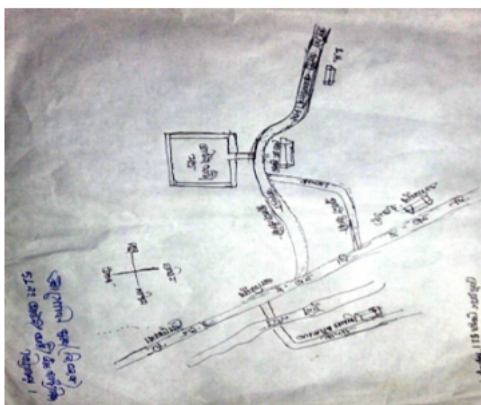

Nazri Naksha