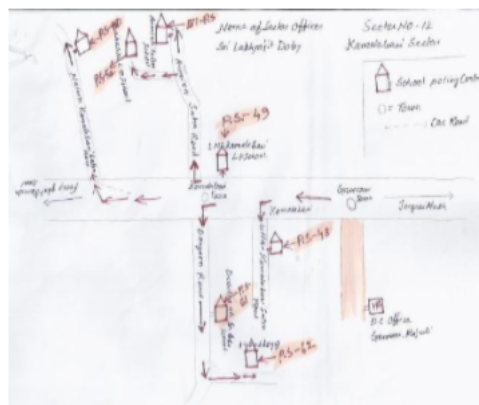

নিৰ্বাচক পঞ্জীয়ন বিষয়াৰ স্বাক্ষৰ

Nazri Naksha

Google Map View

Polling Station Building Front View

ভোটগ্ৰহন কেন্দ্ৰৰ সন্মুখৰ দৃশ্য

Cad View

Key MAP View

1 নাম : পীতাম্বৰ দেৱ গোস্বামী পিতাৰ নাম: দেবকান্ত গোস্বামী ঘৰ নং : 1 বয়স : 63 লিঙ্গ : পুৰুষ	GZC4934569 ফটো উপলব্ধ	2 নাম : ত্ৰিদিব হাজৰিকা পিতাৰ নাম: মুদুল হাজৰিকা ঘৰ নং : 1 বয়স : 27 লিঙ্গ : পুৰুষ	GZC0319053 ফটো উপলব্ধ	3 নাম : ভৱ গায়ন পিতাৰ নাম: সোনাৰাম গায়ন ঘৰ নং : 1 বয়স : 22 লিঙ্গ : পুৰুষ	GZC4253365 ফটো উপলব্ধ
4 নাম : মানস জ্যোতি শইকীয়া পিতাৰ নাম: পুনেশ্বৰ শইকীয়া ঘৰ নং : 01 বয়স : 21 লিঙ্গ : পুৰুষ	VJS0092353 ফটো উপলব্ধ	5 নাম : মুহিচন্দ্ৰ দত্ত পিতাৰ নাম: বিমল দত্ত ঘৰ নং : 01 বয়স : 19 লিঙ্গ : পুৰুষ	VJS0086157 ফটো উপলব্ধ	6 নাম : বিষ্ণু বৰা পিতাৰ নাম: কান্তিৰাম বৰা ঘৰ নং : 2 বয়স : 49 লিঙ্গ : পুৰুষ	GZC4934570 ফটো উপলব্ধ
7 নাম : ৰেৱ হাজৰীকা পিতাৰ নাম: লবো হাজৰীকা ঘৰ নং : 2 বয়স : 37 লিঙ্গ : পুৰুষ	GZC4934581 ফটো উপলব্ধ	8 নাম : যদমনি হাজৰিকা পিতাৰ নাম: নৰেন হাজৰিকা ঘৰ নং : 2 বয়স : 29 লিঙ্গ : পুৰুষ	GZC0337311 ফটো উপলব্ধ	9 নাম : হোৰেন শৰ্মা পিতাৰ নাম: মহেন্দ্ৰ শৰ্মা ঘৰ নং : 2 বয়স : 23 লিঙ্গ : পুৰুষ	GZC0305334 ফটো উপলব্ধ
10 নাম : বাবুল বৰুৱা পিতাৰ নাম: ৰুপেশ্বৰ বৰুৱা ঘৰ নং : 8 বয়স : 37 লিঙ্গ : পুৰুষ	GZC4934638 ফটো উপলব্ধ	11 নাম : বলিন খাউণ্ড পিতাৰ নাম: কনপাই খাউণ্ড ঘৰ নং : 08 বয়স : 35 লিঙ্গ : পুৰুষ	GZC0336792 ফটো উপলব্ধ	12 নাম : পংকজ শৰ্মা পিতাৰ নাম: গুন কান্ত শৰ্মা ঘৰ নং : 8 বয়স : 30 লিঙ্গ : পুৰুষ	GZC0221812 ফটো উপলব্ধ
13 নাম : জয়ন্ত শইকীয়া পিতাৰ নাম: প্ৰমোদ শইকীয়া ঘৰ নং : 5 বয়স : 37 লিঙ্গ : পুৰুষ	GZC4934661 ফটো উপলব্ধ	14 নাম : নিতুল হাজৰিকা পিতাৰ নাম: খগেন হাজৰিকা ঘৰ নং : 6 বয়স : 37 লিঙ্গ : পুৰুষ	GZC1572618 ফটো উপলব্ধ	15 নাম : বলীন শৰ্মা পিতাৰ নাম: তুলসী শৰ্মা ঘৰ নং : 9 বয়স : 42 লিঙ্গ : পুৰুষ	GZC4934694 ফটো উপলব্ধ
16 নাম : শশীধৰ বৰশইকীয়া পিতাৰ নাম: নোমল বৰশইকীয়া ঘৰ নং : 9 বয়স : 62 লিঙ্গ : পুৰুষ	GZC4934718 ফটো উপলব্ধ	17 নাম : ৰাজেন শইকীয়া পিতাৰ নাম: বগাৰাম শইকীয়া ঘৰ নং : 11 বয়স : 64 লিঙ্গ : পুৰুষ	GZC4934729 ফটো উপলব্ধ	18 নাম : মাধৱ শৰ্মা পিতাৰ নাম: নিৰঞ্জন শৰ্মা ঘৰ নং : 11 বয়স : 22 লিঙ্গ : পুৰুষ	GZC0289835 ফটো উপলব্ধ
19 নাম : হেৰম্ব হাজৰীকা পিতাৰ নাম: আনন্দি হাজৰীকা ঘৰ নং : 12 বয়স : 86 লিঙ্গ : পুৰুষ	GZC4934752 ফটো উপলব্ধ	20 নাম : খগেন হাজৰীকা পিতাৰ নাম: তোমেশ্বৰ হাজৰীকা ঘৰ নং : 12 বয়স : 47 লিঙ্গ : পুৰুষ	GZC4934763 ফটো উপলব্ধ	21 নাম : দেবকান্ত বৰুৱা পিতাৰ নাম: সোনাৰাম বৰুৱা ঘৰ নং : 13 বয়স : 39 লিঙ্গ : পুৰুষ	GZC4934796 ফটো উপলব্ধ
22 নাম : ৰূপজ্যোতি হাজৰিকা পিতাৰ নাম: প্ৰফুল্ল হাজৰিকা ঘৰ নং : 13 বয়স : 25 লিঙ্গ : পুৰুষ	GZC0337048 ফটো উপলব্ধ	23 নাম : বলিন চন্দ্ৰ বৰা পিতাৰ নাম: বাপুৰাম বৰা ঘৰ নং : 18 বয়স : 78 লিঙ্গ : পুৰুষ	GZC4934810 ফটো উপলব্ধ	24 নাম : মনু বৰা পিতাৰ নাম: জীতেন বৰা ঘৰ নং : 18 বয়স : 34 লিঙ্গ : পুৰুষ	GZC4934832 ফটো উপলব্ধ
25 নাম : জীতেন হাজৰীকা অন্যান্য: কমল শইকীয়া ঘৰ নং : 18 বয়স : 33 লিঙ্গ : পুৰুষ	GZC4934843 ফটো উপলব্ধ	26 নাম : গুনকান্ত হাজৰিকা পিতাৰ নাম: হেমধৰ হাজৰিকা ঘৰ নং : 18 বয়স : 27 লিঙ্গ : পুৰুষ	GZC0337238 ফটো উপলব্ধ	27 নাম : দেবআনন্দ দেব গোস্বামী পিতাৰ নাম: জগন্নাথ দেব গোস্বামী ঘৰ নং : 15 বয়স : 46 লিঙ্গ : পুৰুষ	GZC4934865 ফটো উপলব্ধ
28 নাম : কৃষ্ণ কান্ত শইকীয়া পিতাৰ নাম: লোকনাথ শইকীয়া ঘৰ নং : 15 বয়স : 38 লিঙ্গ : পুৰুষ	GZC4934876 ফটো উপলব্ধ	29 নাম : বন্দিতা বৰুৱা নেওগ স্বামীৰ নাম: লুহিত নেওগ ঘৰ নং : 15 বয়স : 27 লিঙ্গ : মহিলা	GZC0405530 ফটো উপলব্ধ	30 নাম : লুহিত নেওগ পিতাৰ নাম: ভৱ নেওগ ঘৰ নং : 15 বয়স : 27 লিঙ্গ : পুৰুষ	GZC0405597 ফটো উপলব্ধ