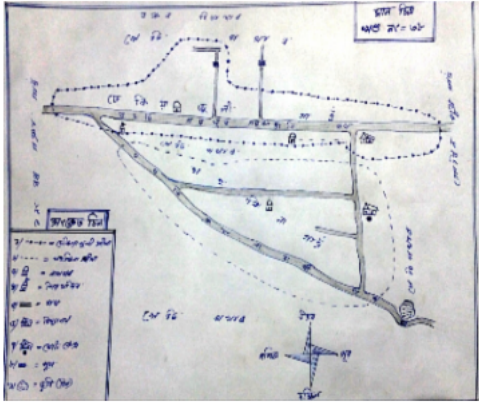

Nazri Naksha