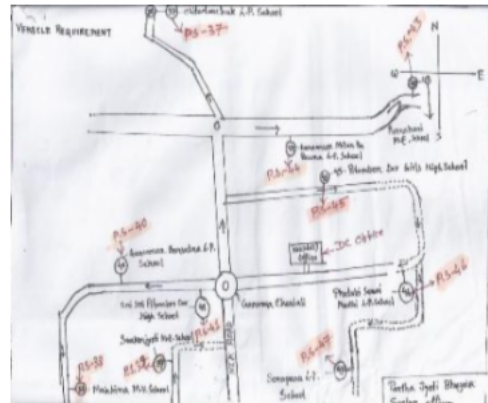

নিৰ্বাচক পঞ্জীয়ন বিষয়াৰ স্বাক্ষৰ

Nazri Naksha

Google Map View

Polling Station Building Front View

ভোটগ্ৰহন কেন্দ্ৰৰ সন্মুখৰ দৃশ্য

Cad View

Key MAP View

1 নাম : বৰ্ণালী শইকীয়া স্বামীৰ নাম: নয়নজ্যোতি শইকীয়া ঘৰ নং : 00 বয়স : 29 লিঙ্গ : মহিলা	VJS0066969 ফটো উপলব্ধ	2 নাম : বাতুল শইকীয়া পিতাৰ নাম: সাধন শইকীয়া ঘৰ নং : 1 বয়স : 42 লিঙ্গ : পুৰুষ	GZC3734585 ফটো উপলব্ধ	3 নাম : বাজিব শইকীয়া পিতাৰ নাম: সাধন শইকীয়া ঘৰ নং : 1 বয়স : 41 লিঙ্গ : পুৰুষ	GZC3734596 ফটো উপলব্ধ
4 নাম : অঞ্জনা বৰা স্বামীৰ নাম: বাতুল শইকীয়া ঘৰ নং : 1 বয়স : 34 লিঙ্গ : মহিলা	VJS0085837 ফটো উপলব্ধ	5 নাম : বুৰু শইকীয়া পিতাৰ নাম: বোধেশ্বৰ শইকীয়া ঘৰ নং : 2 বয়স : 37 লিঙ্গ : পুৰুষ	GZC3734643 ফটো উপলব্ধ	6 নাম : জুনমণি শইকীয়া স্বামীৰ নাম: বুৰু শইকীয়া ঘৰ নং : 2 বয়স : 26 লিঙ্গ : মহিলা	GZC0330415 ফটো উপলব্ধ
7 নাম : মনি শইকীয়া পিতাৰ নাম: কনপাই শইকীয়া ঘৰ নং : 0 বয়স : 57 লিঙ্গ : পুৰুষ	GZC3734654 ফটো উপলব্ধ	8 নাম : অঞ্জলী শইকীয়া স্বামীৰ নাম: মনি শইকীয়া ঘৰ নং : 0 বয়স : 47 লিঙ্গ : মহিলা	GZC3734665 ফটো উপলব্ধ	9 নাম : দদৌ শইকীয়া পিতাৰ নাম: বোধেশ্বৰ শইকীয়া ঘৰ নং : 8 বয়স : 55 লিঙ্গ : পুৰুষ	GZC3734676 ফটো উপলব্ধ
10 নাম : বুপৰেখা শইকীয়া স্বামীৰ নাম: দদৌ শইকীয়া ঘৰ নং : 8 বয়স : 47 লিঙ্গ : মহিলা	GZC3734687 ফটো উপলব্ধ	11 নাম : ঘনকান্ত কলিতা পিতাৰ নাম: ভবেন কলিতা ঘৰ নং : 5 বয়স : 37 লিঙ্গ : পুৰুষ	GZC3734712 ফটো উপলব্ধ	12 নাম : মুনিন্দ কলিতা পিতাৰ নাম: ভবেন কলিতা ঘৰ নং : 5 বয়স : 37 লিঙ্গ : পুৰুষ	GZC3734723 ফটো উপলব্ধ
13 নাম : হেমাৱতী কলিতা স্বামীৰ নাম: ঘনকান্ত কলিতা ঘৰ নং : 5 বয়স : 34 লিঙ্গ : মহিলা	GZC0389619 ফটো উপলব্ধ	14 নাম : পুতুল গায়ন পিতাৰ নাম: চন্দ্ৰ গায়ন ঘৰ নং : 6 বয়স : 53 লিঙ্গ : পুৰুষ	GZC3734734 ফটো উপলব্ধ	15 নাম : নিবেদিতা গায়ন স্বামীৰ নাম: পুতুল গায়ন ঘৰ নং : 6 বয়স : 39 লিঙ্গ : মহিলা	GZC3734745 ফটো উপলব্ধ
16 নাম : গৌৰব গায়ন পিতাৰ নাম: পুতুল গায়ন ঘৰ নং : 6 বয়স : 25 লিঙ্গ : পুৰুষ	GZC0216770 ফটো উপলব্ধ	17 নাম : জ্যোতিষা গায়ন পিতাৰ নাম: পুতুল গায়ন ঘৰ নং : 6 বয়স : 21 লিঙ্গ : মহিলা	GZC4253175 ফটো উপলব্ধ	18 নাম : বিপুল গায়ন পিতাৰ নাম: চন্দ্ৰ গায়ন ঘৰ নং : 9 বয়স : 57 লিঙ্গ : পুৰুষ	GZC3734778 ফটো উপলব্ধ
19 নাম : দিষ্টী গায়ন স্বামীৰ নাম: বিপুল গায়ন ঘৰ নং : 9 বয়স : 49 লিঙ্গ : মহিলা	GZC3734789 ফটো উপলব্ধ	20 নাম : মনোজ গায়ন পিতাৰ নাম: বিপুল গায়ন ঘৰ নং : 9 বয়স : 24 লিঙ্গ : পুৰুষ	GZC0451856 ফটো উপলব্ধ	21 নাম : গকুল গায়ন পিতাৰ নাম: চন্দ্ৰ গায়ন ঘৰ নং : 8 বয়স : 62 লিঙ্গ : পুৰুষ	GZC3734790 ফটো উপলব্ধ
22 নাম : বিচিত্ৰ গায়ন পিতাৰ নাম: গকুল গায়ন ঘৰ নং : 8 বয়স : 39 লিঙ্গ : পুৰুষ	GZC3734803 ফটো উপলব্ধ	23 নাম : প্ৰবিত্ৰ গায়ন পিতাৰ নাম: গকুল গায়ন ঘৰ নং : 8 বয়স : 37 লিঙ্গ : পুৰুষ	GZC3734814 ফটো উপলব্ধ	24 নাম : লক্ষ্মজিত গায়ন পিতাৰ নাম: গকুল গায়ন ঘৰ নং : 8 বয়স : 35 লিঙ্গ : পুৰুষ	GZC3734825 ফটো উপলব্ধ
25 নাম : সঙ্গীতা গায়ন স্বামীৰ নাম: বিচিত্ৰ গায়ন ঘৰ নং : 8 বয়স : 35 লিঙ্গ : মহিলা	GZC3734836 ফটো উপলব্ধ	26 নাম : লোহিত শইকীয়া পিতাৰ নাম: সোণাৰাম শইকীয়া ঘৰ নং : 9 বয়স : 62 লিঙ্গ : পুৰুষ	GZC3734858 ফটো উপলব্ধ	27 নাম : জ্যোতি শইকীয়া স্বামীৰ নাম: লোহিত শইকীয়া ঘৰ নং : 9 বয়স : 49 লিঙ্গ : মহিলা	GZC3734869 ফটো উপলব্ধ
28 নাম : বুপম শইকীয়া পিতাৰ নাম: লোহিত শইকীয়া ঘৰ নং : 9 বয়স : 33 লিঙ্গ : পুৰুষ	GZC3743473 ফটো উপলব্ধ	29 নাম : নিহাৰীকা শইকীয়া পিতাৰ নাম: লোহিত শইকীয়া ঘৰ নং : 9 বয়স : 24 লিঙ্গ : মহিলা	GZC0411454 ফটো উপলব্ধ	30 নাম : প্ৰসন্ন জ্যোতি শইকীয়া পিতাৰ নাম: বোধেশ্বৰ শইকীয়া ঘৰ নং : 10 বয়স : 43 লিঙ্গ : পুৰুষ	GZC3734892 ফটো উপলব্ধ