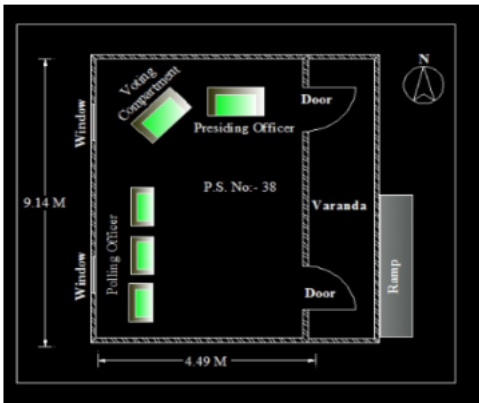

নিৰ্বাচক পঞ্জীয়ন বিষয়াৰ স্বাক্ষৰ

Nazri Naksha

Google Map View

Polling Station Building Front View

ভোটগ্ৰহন কেন্দ্ৰৰ সন্মুখৰ দৃশ্য

Cad View

Key MAP View

1 নাম : বৰ্ণালী শইকীয়া স্বামীৰ নাম: নয়নজ্যোতি শইকীয়া ঘৰ নং : 00 বয়স : 29 লিঙ্গ : মহিলা	VJS0066969 ফটো উপলব্ধ	2 নাম : বাতুল শইকীয়া পিতাৰ নাম: সাধন শইকীয়া ঘৰ নং : 1 বয়স : 42 লিঙ্গ : পুৰুষ	GZC3734585 ফটো উপলব্ধ	3 নাম : বাজিব শইকীয়া পিতাৰ নাম: সাধন শইকীয়া ঘৰ নং : 1 বয়স : 41 লিঙ্গ : পুৰুষ	GZC3734596 ফটো উপলব্ধ
4 নাম : অঞ্জনা বৰা স্বামীৰ নাম: বাতুল শইকীয়া ঘৰ নং : 1 বয়স : 34 লিঙ্গ : মহিলা	VJS0085837 ফটো উপলব্ধ	5 নাম : বুৰু শইকীয়া পিতাৰ নাম: বোধেশ্বৰ শইকীয়া ঘৰ নং : 2 বয়স : 37 লিঙ্গ : পুৰুষ	GZC3734643 ফটো উপলব্ধ	6 নাম : জুনমণি শইকীয়া স্বামীৰ নাম: বুৰু শইকীয়া ঘৰ নং : 2 বয়স : 26 লিঙ্গ : মহিলা	GZC0330415 ফটো উপলব্ধ
7 নাম : মনি শইকীয়া পিতাৰ নাম: কনপাই শইকীয়া ঘৰ নং : 0 বয়স : 57 লিঙ্গ : পুৰুষ	GZC3734654 ফটো উপলব্ধ	8 নাম : অঞ্জলী শইকীয়া স্বামীৰ নাম: মনি শইকীয়া ঘৰ নং : 0 বয়স : 47 লিঙ্গ : মহিলা	GZC3734665 ফটো উপলব্ধ	9 নাম : দদৌ শইকীয়া পিতাৰ নাম: বোধেশ্বৰ শইকীয়া ঘৰ নং : 8 বয়স : 55 লিঙ্গ : পুৰুষ	GZC3734676 ফটো উপলব্ধ
10 নাম : বুপৰেখা শইকীয়া স্বামীৰ নাম: দদৌ শইকীয়া ঘৰ নং : 8 বয়স : 47 লিঙ্গ : মহিলা	GZC3734687 ফটো উপলব্ধ	11 নাম : ঘনকান্ত কলিতা পিতাৰ নাম: ভবেন কলিতা ঘৰ নং : 5 বয়স : 37 লিঙ্গ : পুৰুষ	GZC3734712 ফটো উপলব্ধ	12 নাম : মুনিন্দ কলিতা পিতাৰ নাম: ভবেন কলিতা ঘৰ নং : 5 বয়স : 37 লিঙ্গ : পুৰুষ	GZC3734723 ফটো উপলব্ধ
13 নাম : হেমাৱতী কলিতা স্বামীৰ নাম: ঘনকান্ত কলিতা ঘৰ নং : 5 বয়স : 34 লিঙ্গ : মহিলা	GZC0389619 ফটো উপলব্ধ	14 নাম : পুতুল গায়ন পিতাৰ নাম: চন্দ্ৰ গায়ন ঘৰ নং : 6 বয়স : 53 লিঙ্গ : পুৰুষ	GZC3734734 ফটো উপলব্ধ	15 নাম : নিবেদিতা গায়ন স্বামীৰ নাম: পুতুল গায়ন ঘৰ নং : 6 বয়স : 39 লিঙ্গ : মহিলা	GZC3734745 ফটো উপলব্ধ
16 নাম : গৌৰব গায়ন পিতাৰ নাম: পুতুল গায়ন ঘৰ নং : 6 বয়স : 25 লিঙ্গ : পুৰুষ	GZC0216770 ফটো উপলব্ধ	17 নাম : জ্যোতিষা গায়ন পিতাৰ নাম: পুতুল গায়ন ঘৰ নং : 6 বয়স : 21 লিঙ্গ : মহিলা	GZC4253175 ফটো উপলব্ধ	18 নাম : বিপুল গায়ন পিতাৰ নাম: চন্দ্ৰ গায়ন ঘৰ নং : 9 বয়স : 57 লিঙ্গ : পুৰুষ	GZC3734778 ফটো উপলব্ধ
19 নাম : দিষ্টী গায়ন স্বামীৰ নাম: বিপুল গায়ন ঘৰ নং : 9 বয়স : 49 লিঙ্গ : মহিলা	GZC3734789 ফটো উপলব্ধ	20 নাম : মনোজ গায়ন পিতাৰ নাম: বিপুল গায়ন ঘৰ নং : 9 বয়স : 24 লিঙ্গ : পুৰুষ	GZC0451856 ফটো উপলব্ধ	21 নাম : গকুল গায়ন পিতাৰ নাম: চন্দ্ৰ গায়ন ঘৰ নং : 8 বয়স : 62 লিঙ্গ : পুৰুষ	GZC3734790 ফটো উপলব্ধ
22 নাম : বিচিত্ৰ গায়ন পিতাৰ নাম: গকুল গায়ন ঘৰ নং : 8 বয়স : 39 লিঙ্গ : পুৰুষ	GZC3734803 ফটো উপলব্ধ	23 নাম : প্ৰবিত্ৰ গায়ন পিতাৰ নাম: গকুল গায়ন ঘৰ নং : 8 বয়স : 37 লিঙ্গ : পুৰুষ	GZC3734814 ফটো উপলব্ধ	24 নাম : লক্ষ্মজিত গায়ন পিতাৰ নাম: গকুল গায়ন ঘৰ নং : 8 বয়স : 35 লিঙ্গ : পুৰুষ	GZC3734825 ফটো উপলব্ধ
25 নাম : সঙ্গীতা গায়ন স্বামীৰ নাম: বিচিত্ৰ গায়ন ঘৰ নং : 8 বয়স : 35 লিঙ্গ : মহিলা	GZC3734836 ফটো উপলব্ধ	26 নাম : লোহিত শইকীয়া পিতাৰ নাম: সোণাৰাম শইকীয়া ঘৰ নং : 9 বয়স : 62 লিঙ্গ : পুৰুষ	GZC3734858 ফটো উপলব্ধ	27 নাম : জ্যোতি শইকীয়া স্বামীৰ নাম: লোহিত শইকীয়া ঘৰ নং : 9 বয়স : 49 লিঙ্গ : মহিলা	GZC3734869 ফটো উপলব্ধ
28 নাম : বুপম শইকীয়া পিতাৰ নাম: লোহিত শইকীয়া ঘৰ নং : 9 বয়স : 33 লিঙ্গ : পুৰুষ	GZC3743473 ফটো উপলব্ধ	29 নাম : নিহাৰীকা শইকীয়া পিতাৰ নাম: লোহিত শইকীয়া ঘৰ নং : 9 বয়স : 24 লিঙ্গ : মহিলা	GZC0411454 ফটো উপলব্ধ	30 নাম : প্ৰসন্ন জ্যোতি শইকীয়া পিতাৰ নাম: বোধেশ্বৰ শইকীয়া ঘৰ নং : 10 বয়স : 43 লিঙ্গ : পুৰুষ	GZC3734892 ফটো উপলব্ধ