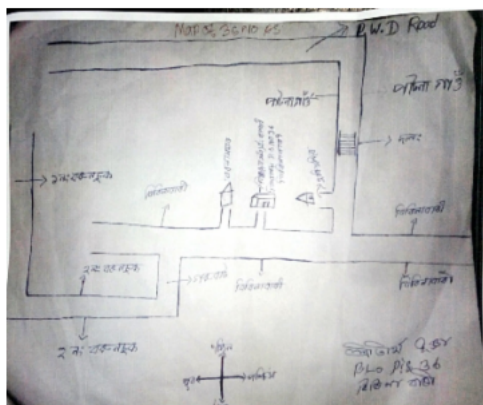

Nazri Naksha