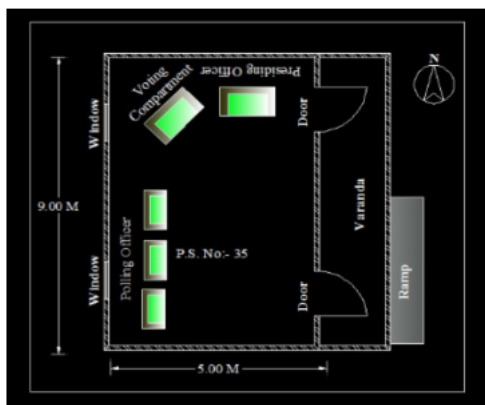

নিৰ্বাচক পঞ্জীয়ন বিষয়াৰ স্বাক্ষৰ

Nazri Naksha

Google Map View

Polling Station Building Front View

ভোটগ্ৰহন কেন্দ্ৰৰ সন্মুখৰ দৃশ্য

Cad View

Key MAP View

1 নাম : বৃধেশ্বৰ মিলি পিতাৰ নাম: নিৰন মিলি ঘৰ নং : 0 বয়স : 35 লিঙ্গ : পুৰুষ	GZC3442146 ফটো উপলব্ধ	2 নাম : বৰিনা পায়েং স্বামীৰ নাম: কিৰেন পায়েং ঘৰ নং : 00 বয়স : 23 লিঙ্গ : মহিলা	VJS0080226 ফটো উপলব্ধ	3 নাম : মহেন জ্যোতি বেগন পিতাৰ নাম: ভূপেন বেগন ঘৰ নং : 0 বয়স : 21 লিঙ্গ : পুৰুষ	VJS0093997 ফটো উপলব্ধ
4 নাম : ৰেখামনি মিলি পিতাৰ নাম: ভবেন মিলি ঘৰ নং : 0 বয়স : 20 লিঙ্গ : মহিলা	VJS0102202 ফটো উপলব্ধ	5 নাম : টুট মিলি পিতাৰ নাম: দেৱচন মিলি ঘৰ নং : 0 বয়স : 19 লিঙ্গ : মহিলা	VJS0102210 ফটো উপলব্ধ	6 নাম : লাবন্য পাহাদী স্বামীৰ নাম: উমাৰাম পাহাদী ঘৰ নং : 1 বয়স : 62 লিঙ্গ : মহিলা	GZC3434568 ফটো উপলব্ধ
7 নাম : হেমচন্দ্ৰ পাহাদী পিতাৰ নাম: উমাৰাম পাহাদী ঘৰ নং : 1 বয়স : 44 লিঙ্গ : পুৰুষ	GZC3434579 ফটো উপলব্ধ	8 নাম : দিব্যজ্যোতি পাহাদী পিতাৰ নাম: উমাৰাম পাহাদী ঘৰ নং : 1 বয়স : 41 লিঙ্গ : পুৰুষ	GZC3434580 ফটো উপলব্ধ	9 নাম : ফুলমতী পাহাদী স্বামীৰ নাম: হেমচন্দ্ৰ পাহাদী ঘৰ নং : 1 বয়স : 37 লিঙ্গ : মহিলা	GZC3434604 ফটো উপলব্ধ
# 10 নাম : বীণা মিলি পাহাদী স্বামীৰ নাম: দিব্যজ্যোতি পাহাদী ঘৰ নং : 1 বয়স : 33 লিঙ্গ : মহিলা	GZC0073700 ফটো উপলব্ধ	11 নাম : সুৰামনি গাম পিতাৰ নাম: নন্দ গাম ঘৰ নং : 2 বয়স : 39 লিঙ্গ : পুৰুষ	GZC3434648 ফটো উপলব্ধ	12 নাম : প্ৰেমলতা গাম স্বামীৰ নাম: সুৰামনি গাম ঘৰ নং : 2 বয়স : 29 লিঙ্গ : মহিলা	GZC1614739 ফটো উপলব্ধ
13 নাম : ৰবিন পায়েং পিতাৰ নাম: মংমন পায়েং ঘৰ নং : 02 বয়স : 20 লিঙ্গ : পুৰুষ	VJS0114116 ফটো উপলব্ধ	14 নাম : নাহৰফুল গাম স্বামীৰ নাম: ভোগৰাম গাম ঘৰ নং : 2 ক বয়স : 31 লিঙ্গ : মহিলা	GZC1614728 ফটো উপলব্ধ	15 নাম : ৰূপৰাম পায়েং পিতাৰ নাম: অম্বোৰাম পায়েং ঘৰ নং : 0 বয়স : 45 লিঙ্গ : পুৰুষ	GZC3434682 ফটো উপলব্ধ
16 নাম : অনিতা পায়েং স্বামীৰ নাম: ৰূপৰাম পায়েং ঘৰ নং : 0 বয়স : 42 লিঙ্গ : মহিলা	GZC3434693 ফটো উপলব্ধ	17 নাম : মনীষা পায়েং পিতাৰ নাম: ৰমাকান্ত পায়েং ঘৰ নং : 03 বয়স : 24 লিঙ্গ : মহিলা	GZC0425710 ফটো উপলব্ধ	18 নাম : তুনিৰাম গাম পিতাৰ নাম: উমানন্দ গাম ঘৰ নং : 8 বয়স : 47 লিঙ্গ : পুৰুষ	GZC3434717 ফটো উপলব্ধ
19 নাম : জন গাম স্বামীৰ নাম: তুনিৰাম গাম ঘৰ নং : 8 বয়স : 42 লিঙ্গ : মহিলা	GZC3434728 ফটো উপলব্ধ	20 নাম : বিকাশ গাম পিতাৰ নাম: লোহিত গাম ঘৰ নং : 4 বয়স : 34 লিঙ্গ : পুৰুষ	GZC0409276 ফটো উপলব্ধ	21 নাম : ভনী গাম স্বামীৰ নাম: ভাস্কৰ গাম ঘৰ নং : 8 বয়স : 29 লিঙ্গ : মহিলা	GZC0147546 ফটো উপলব্ধ
22 নাম : অনামিকা মিলি গাম স্বামীৰ নাম: বিকাশ গাম ঘৰ নং : 4 বয়স : 24 লিঙ্গ : মহিলা	GZC0409268 ফটো উপলব্ধ	23 নাম : দিপামনী নৰহ মিলি স্বামীৰ নাম: নিপন মিলি ঘৰ নং : 4 বয়স : 20 লিঙ্গ : মহিলা	VJS0007310 ফটো উপলব্ধ	24 নাম : মিতালী গাম স্বামীৰ নাম: লুহিত গাম ঘৰ নং : 5 বয়স : 45 লিঙ্গ : মহিলা	GZC3434740 ফটো উপলব্ধ
25 নাম : সীমান্ত গাম পিতাৰ নাম: কিৰণ গাম ঘৰ নং : 05 বয়স : 29 লিঙ্গ : পুৰুষ	GZC0027268 ফটো উপলব্ধ	26 নাম : মাইন গগৈ মিলি স্বামীৰ নাম: হেমন্ত মিলি ঘৰ নং : 5 বয়স : 25 লিঙ্গ : মহিলা	GZC0411561 ফটো উপলব্ধ	27 নাম : নাৰায়ন মিলি পিতাৰ নাম: সদানন্দ মিলি ঘৰ নং : 5 বয়স : 24 লিঙ্গ : পুৰুষ	GZC0405639 ফটো উপলব্ধ
28 নাম : কায়ম টায়ে নৰহ স্বামীৰ নাম: আজিত নৰহ ঘৰ নং : 05 বয়স : 24 লিঙ্গ : মহিলা	VJS0106070 ফটো উপলব্ধ	R 29 নাম : দেৱানন্দ গাম পিতাৰ নাম: খগেচৰ গাম ঘৰ নং : 0 বয়স : 50 লিঙ্গ : পুৰুষ	GZC3434751 ফটো উপলব্ধ	30 নাম : জয়দা গাম স্বামীৰ নাম: দেৱানন্দ গাম ঘৰ নং : 0 বয়স : 43 লিঙ্গ : মহিলা	GZC3434762 ফটো উপলব্ধ