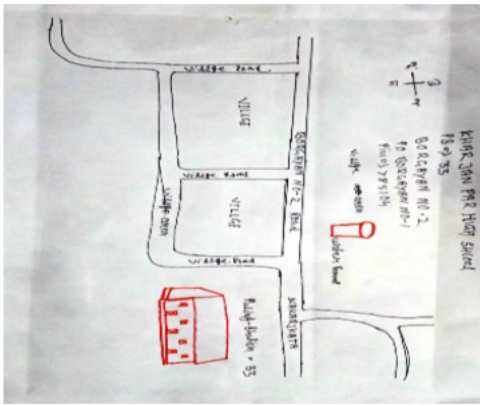

Nazri Naksha