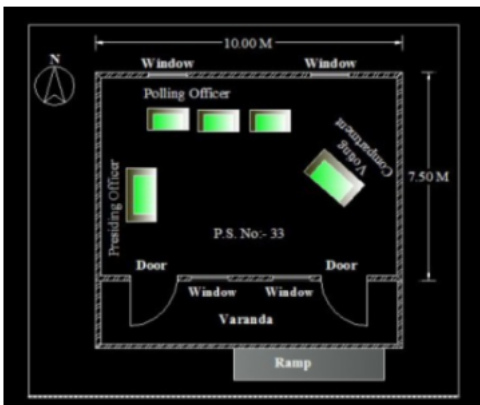

নিৰ্বাচক পঞ্জীয়ন বিষয়াৰ স্বাক্ষৰ

Nazri Naksha

Google Map View

Polling Station Building Front View

ভোটগ্ৰহন কেন্দ্ৰৰ সন্মুখৰ দৃশ্য

Cad View

Key MAP View

1 নাম : অঞ্জন পামেগাম পিতাৰ নাম: জয়নাথ পামেগাম ঘৰ নং : 1 বয়স : 60 লিঙ্গ : পুৰুষ	GZC3234568 ফটো উপলব্ধ	2 নাম : মূলদৈ পামেগাম স্বামীৰ নাম: সত্য পামেগাম ঘৰ নং : 1 বয়স : 55 লিঙ্গ : মহিলা	GZC3234579 ফটো উপলব্ধ	3 নাম : দেৰজিৎ পামেগাম পিতাৰ নাম: অঞ্জন পামেগাম ঘৰ নং : 1 বয়স : 36 লিঙ্গ : পুৰুষ	GZC3234591 ফটো উপলব্ধ
4 নাম : সোনজ্যোতি পামেগাম পিতাৰ নাম: সত্য পামেগাম ঘৰ নং : 1 বয়স : 35 লিঙ্গ : পুৰুষ	GZC3234604 ফটো উপলব্ধ	5 নাম : পাৰবিকা নৰহ স্বামীৰ নাম: সোণজ্যোতি পামে গাম ঘৰ নং : 1 বয়স : 31 লিঙ্গ : মহিলা	GZC0102996 ফটো উপলব্ধ	6 নাম : ৰিতামণি চিৰাং স্বামীৰ নাম: দেৰজিত পামে গাম ঘৰ নং : 1 বয়স : 29 লিঙ্গ : মহিলা	GZC0103739 ফটো উপলব্ধ
7 নাম : শিৱ পামেগাম পিতাৰ নাম: অঞ্জন পামেগাম ঘৰ নং : 01 বয়স : 26 লিঙ্গ : পুৰুষ	GZC0436154 ফটো উপলব্ধ	8 নাম : দিপাংকৰ কাৰ্ডং পিতাৰ নাম: মদন কাৰ্ডং ঘৰ নং : 0001 বয়স : 23 লিঙ্গ : পুৰুষ	GZC0249409 ফটো উপলব্ধ	9 নাম : বৃধেশ্বৰী পামেগাম স্বামীৰ নাম: শোণিত পামেগাম ঘৰ নং : 2 বয়স : 65 লিঙ্গ : মহিলা	GZC3234637 ফটো উপলব্ধ
10 নাম : ৰঞ্জিত পামেগাম পিতাৰ নাম: শোণিত পামেগাম ঘৰ নং : 2 বয়স : 39 লিঙ্গ : পুৰুষ	GZC3234648 ফটো উপলব্ধ	11 নাম : মনজিৎ পামেগাম পিতাৰ নাম: শোণিত পামেগাম ঘৰ নং : 2 বয়স : 30 লিঙ্গ : পুৰুষ	GZC0255091 ফটো উপলব্ধ	12 নাম : ৰুমী কামান পামেগাম স্বামীৰ নাম: মনজিৎ পামেগাম ঘৰ নং : 2 বয়স : 28 লিঙ্গ : মহিলা	GZC0369595 ফটো উপলব্ধ
13 নাম : জিত্ত পামেগাম পিতাৰ নাম: শোণিত পামেগাম ঘৰ নং : 2 বয়স : 26 লিঙ্গ : পুৰুষ	GZC0165522 ফটো উপলব্ধ	14 নাম : সৰভনী চিৰাং পামেগাম স্বামীৰ নাম: জিন্তু পামেগাম ঘৰ নং : 2 বয়স : 21 লিঙ্গ : মহিলা	GZC4284113 ফটো উপলব্ধ	15 নাম : সত্যব্রত পামেগাম পিতাৰ নাম: শোণিত পামেগাম ঘৰ নং : 2 বয়স : 20 লিঙ্গ : পুৰুষ	VJS0001859 ফটো উপলব্ধ
16 নাম : পাপ পামেগাম স্বামীৰ নাম: কিনাৰাম পামেগাম ঘৰ নং : 3 বয়স : 59 লিঙ্গ : মহিলা	GZC3234682 ফটো উপলব্ধ	17 নাম : জগত পামেগাম পিতাৰ নাম: কিনাৰাম পামেগাম ঘৰ নং : 3 বয়স : 39 লিঙ্গ : পুৰুষ	GZC3234693 ফটো উপলব্ধ	18 নাম : সূজাতা পামে গাম পিতাৰ নাম: কিনাৰাম পামে গাম ঘৰ নং : 3 বয়স : 33 লিঙ্গ : মহিলা	GZC1567211 ফটো উপলব্ধ
19 নাম : বিশ্বজিত পামে গাম পিতাৰ নাম: কিনাৰাম পামে গাম ঘৰ নং : 3 বয়স : 31 লিঙ্গ : পুৰুষ	GZC1567153 ফটো উপলব্ধ	20 নাম : ৰূপা পাহিগিংগ পামেগাম স্বামীৰ নাম: জগত পামেগাম ঘৰ নং : 3 বয়স : 30 লিঙ্গ : মহিলা	GZC4261574 ফটো উপলব্ধ	21 নাম : পূৰ্ণিমা পামেগাম পিতাৰ নাম: কিনাৰাম পামেগাম ঘৰ নং : 3 বয়স : 27 লিঙ্গ : মহিলা	GZC0447532 ফটো উপলব্ধ
22 নাম : ছেং বেগন স্বামীৰ নাম: চৰিলাল বেগন ঘৰ নং : 8 বয়স : 68 লিঙ্গ : মহিলা	GZC3234706 ফটো উপলব্ধ	23 নাম : হৰি কান্ত বেগন পিতাৰ নাম: ছৰিলাল বেগন ঘৰ নং : 4 বয়স : 45 লিঙ্গ : পুৰুষ	GZC3234717 ফটো উপলব্ধ	24 নাম : মনো ৰমা বেগন স্বামীৰ নাম: হৰি কান্ত বেগন ঘৰ নং : 4 বয়স : 40 লিঙ্গ : মহিলা	GZC3234728 ফটো উপলব্ধ
25 নাম : বিচিত্ৰ বেগন পিতাৰ নাম: চৰিলাল বেগন ঘৰ নং : 8 বয়স : 33 লিঙ্গ : পুৰুষ	GZC0147199 ফটো উপলব্ধ	26 নাম : মিনমাই পায়ং বেগন স্বামীৰ নাম: বিচিত্ৰ বেগন ঘৰ নং : 8 বয়স : 29 লিঙ্গ : মহিলা	GZC0254706 ফটো উপলব্ধ	27 নাম : বিজয় বেগন পিতাৰ নাম: চৰিলাল বেগন ঘৰ নং : 8 বয়স : 26 লিঙ্গ : পুৰুষ	GZC0365122 ফটো উপলব্ধ
28 নাম : অনপ্ৰভা নৰহ বেগন স্বামীৰ নাম: বিজয় বেগন ঘৰ নং : 8 বয়স : 25 লিঙ্গ : মহিলা	GZC0245407 ফটো উপলব্ধ	29 নাম : চুন বেগন পিতাৰ নাম: হৰিকান্ত বেগন ঘৰ নং : 8 বয়স : 20 লিঙ্গ : মহিলা	VJS0054981 ফটো উপলব্ধ	30 নাম : লক্ষীনাথ পামেগাম পিতাৰ নাম: গেলাৰাম পামেগাম ঘৰ নং : 5 বয়স : 68 লিঙ্গ : পুৰুষ	GZC3234751 ফটো উপলব্ধ