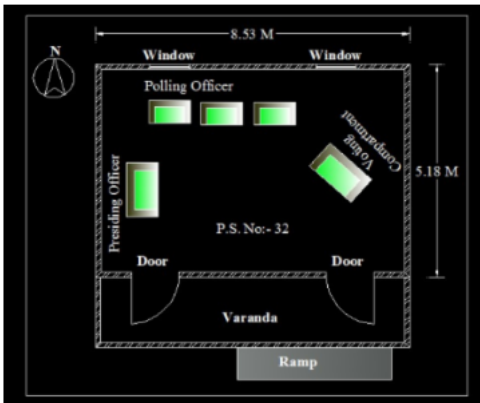

নিৰ্বাচক পঞ্জীয়ন বিষয়াৰ স্বাক্ষৰ

Nazri Naksha

Google Map View

Polling Station Building Front View

ভোটগ্ৰহন কেন্দ্ৰৰ সন্মুখৰ দৃশ্য

Cad View

Key MAP View

1 নাম : মনিমা ভূঞা স্বামীৰ নাম: মাধৱ ভূঞা ঘৰ নং : ১ বয়স : 51 লিঙ্গ : মহিলা	GZC3134574 ফটো উপলব্ধ	2 নাম : বকলী বৰা স্বামীৰ নাম: উখুদী বৰা ঘৰ নং : ২ বয়স : 74 লিঙ্গ : মহিলা	GZC3134585 ফটো উপলব্ধ	3 নাম : প্ৰফুল্ল কুমাৰ বৰা পিতাৰ নাম: উখুদী বৰা ঘৰ নং : ২ বয়স : 66 লিঙ্গ : পুৰুষ	GZC3134596 ফটো উপলব্ধ
4 নাম : অনুৰূপা বৰা স্বামীৰ নাম: অতুল বৰা ঘৰ নং : ২ বয়স : 55 লিঙ্গ : মহিলা	GZC3134632 ফটো উপলব্ধ	5 নাম : ক্ষীৰ বৰা স্বামীৰ নাম: প্ৰফুল্ল বৰা ঘৰ নং : ২ বয়স : 49 লিঙ্গ : মহিলা	GZC3134609 ফটো উপলব্ধ	6 নাম : কামেশ্বৰ বৰা পিতাৰ নাম: লেবেলা বৰা ঘৰ নং : ২ বয়স : 44 লিঙ্গ : পুৰুষ	GZC3134621 ফটো উপলব্ধ
7 নাম : চুমী দত্ত স্বামীৰ নাম: কামেশ্বৰ বৰা ঘৰ নং : ৩২ বয়স : 32 লিঙ্গ : মহিলা	GZC0162420 ফটো উপলব্ধ	8 নাম : তনয়া বৰা পিতাৰ নাম: প্ৰফুল্ল বৰা ঘৰ নং : ০২ বয়স : 24 লিঙ্গ : মহিলা	GZC0475327 ফটো উপলব্ধ	9 নাম : তনয় বৰা পিতাৰ নাম: প্ৰফুল্ল কুমাৰ বৰা ঘৰ নং : ২ বয়স : 20 লিঙ্গ : পুৰুষ	VJS0048116 ফটো উপলব্ধ
10 নাম : জ্ঞানম বৰা মাতৃৰ নাম: অনুৰূপা বৰা ঘৰ নং : ২ক বয়স : 19 লিঙ্গ : পুৰুষ	VJS0074245 ফটো উপলব্ধ	11 নাম : দিগন্ত ভূঞা পিতাৰ নাম: কন্বাপু ভূঞা ঘৰ নং : ৩ বয়স : 49 লিঙ্গ : পুৰুষ	GZC3134643 ফটো উপলব্ধ	12 নাম : মিন ভূঞা স্বামীৰ নাম: দিগন্ত ভূঞা ঘৰ নং : ৩ বয়স : 44 লিঙ্গ : মহিলা	GZC3134654 ফটো উপলব্ধ
13 নাম : বিকমণি ভূঞা পিতাৰ নাম: দিগন্ত ভূঞা ঘৰ নং : ০৩ বয়স : 25 লিঙ্গ : মহিলা	GZC0475764 ফটো উপলব্ধ	14 নাম : বিজমণি ভূঞা পিতাৰ নাম: দিগন্ত ভূঞা ঘৰ নং : ৩ বয়স : 21 লিঙ্গ : মহিলা	GZC4285565 ফটো উপলব্ধ	15 নাম : ভদ্ৰেশ্বৰী বৰা স্বামীৰ নাম: প্ৰবীন বৰা ঘৰ নং : ৪ বয়স : 55 লিঙ্গ : মহিলা	GZC3134676 ফটো উপলব্ধ
16 নাম : লিপিকা বৰা মাতৃৰ নাম: ভদ্ৰেশ্বৰী বৰা ঘৰ নং : ৪ বয়স : 23 লিঙ্গ : মহিলা	VJS0024638 ফটো উপলব্ধ	17 নাম : ৰাতুল বৰা পিতাৰ নাম: উমাৰাম বৰা ঘৰ নং : ৫ বয়স : 49 লিঙ্গ : পুৰুষ	GZC3134698 ফটো উপলব্ধ	18 নাম : মামনি বৰা স্বামীৰ নাম: ৰাতুল বৰা ঘৰ নং : ৫ বয়স : 38 লিঙ্গ : মহিলা	GZC3134723 ফটো উপলব্ধ
19 নাম : নিত্যানন্দ বৰা পিতাৰ নাম: দয়্যৰাম বৰা ঘৰ নং : ৬ বয়স : 64 লিঙ্গ : পুৰুষ	GZC3134734 ফটো উপলব্ধ	20 নাম : ৰেন বৰা স্বামীৰ নাম: নিত্যানন্দ বৰা ঘৰ নং : ৬ বয়স : 49 লিঙ্গ : মহিলা	GZC3134745 ফটো উপলব্ধ	21 নাম : নিজ বৰা স্বামীৰ নাম: নিত্যানন্দ বৰা ঘৰ নং : ৬ বয়স : 39 লিঙ্গ : মহিলা	GZC3134756 ফটো উপলব্ধ
22 নাম : প্ৰিদিশা বৰা পিতাৰ নাম: নিত্যানন্দ বৰা ঘৰ নং : ৬ বয়স : 25 লিঙ্গ : মহিলা	GZC0475566 ফটো উপলব্ধ	23 নাম : মনিষা বৰা পিতাৰ নাম: নিত্যানন্দ বৰা ঘৰ নং : ৬ বয়স : 23 লিঙ্গ : মহিলা	GZC0475541 ফটো উপলব্ধ	24 নাম : প্ৰসন্ন বৰা পিতাৰ নাম: নিত্যানন্দ বৰা ঘৰ নং : ৬ বয়স : 19 লিঙ্গ : পুৰুষ	VJS0069716 ফটো উপলব্ধ
25 নাম : ঘনকান্ত বৰা পিতাৰ নাম: ৰুপৰাম বৰা ঘৰ নং : ৭ বয়স : 64 লিঙ্গ : পুৰুষ	GZC3134847 ফটো উপলব্ধ	26 নাম : দেবজনী তামুলি বৰা স্বামীৰ নাম: ঘনকান্ত বৰা ঘৰ নং : ৭ বয়স : 49 লিঙ্গ : মহিলা	GZC3142969 ফটো উপলব্ধ	27 নাম : পিংকু বৰা পিতাৰ নাম: ঘনকান্ত বৰা ঘৰ নং : ৭ বয়স : 28 লিঙ্গ : পুৰুষ	GZC0097295 ফটো উপলব্ধ
28 নাম : জীবন হাজৰিকা পিতাৰ নাম: দীননাথ হাজৰিকা ঘৰ নং : ৮ বয়স : 49 লিঙ্গ : পুৰুষ	GZC3134858 ফটো উপলব্ধ	29 নাম : দিপালী হাজৰিকা স্বামীৰ নাম: জীবন হাজৰিকা ঘৰ নং : ৮ বয়স : 42 লিঙ্গ : মহিলা	GZC3134869 ফটো উপলব্ধ	30 নাম : পৰিনিতা হাজৰিকা পিতাৰ নাম: জীবন হাজৰিকা ঘৰ নং : ৮ বয়স : 21 লিঙ্গ : মহিলা	GZC4252862 ফটো উপলব্ধ