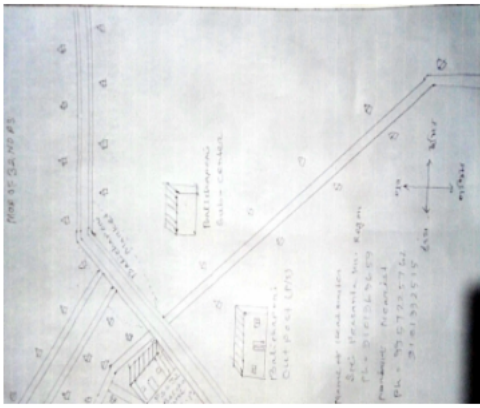

Nazri Naksha