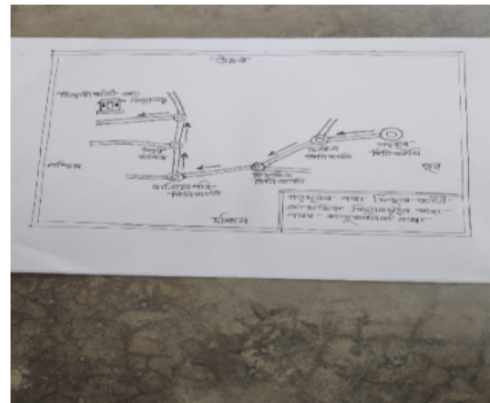

নিৰ্বাচক পঞ্জীয়ন বিষয়াৰ স্বাক্ষৰ

Nazri Naksha

Google Map View

Polling Station Building Front View

ভোটগ্ৰহন কেন্দ্ৰৰ সন্মুখৰ দৃশ্য

Cad View

Key MAP View

1 নাম : শিব দাস পিতাৰ নাম: হৰুপুনা দাস ঘৰ নং : 012 বয়স : 32 লিঙ্গ : পুৰুষ	VJS0065664 ফটো উপলব্ধ	2 নাম : প্ৰাঞ্জল দাস পিতাৰ নাম: গোপীনাথ ভৰালী ঘৰ নং : 013 বয়স : 20 লিঙ্গ : পুৰুষ	VJS0065540 ফটো উপলব্ধ	3 নাম : মঞ্জৰালী ভৰালী স্বামীৰ নাম: মহেন্দ্ৰ ভৰালী ঘৰ নং : 040 বয়স : 43 লিঙ্গ : মহিলা	VJS0082529 ফটো উপলব্ধ
4 নাম : সঞ্জীৱ দাস মাতৃৰ নাম: বেণুমাই দাস ঘৰ নং : 105 বয়স : 22 লিঙ্গ : পুৰুষ	VJS0115493 ফটো উপলব্ধ	5 নাম : নিজমনি দাস পিতাৰ নাম: মোহন দাস ঘৰ নং : 110 বয়স : 20 লিঙ্গ : মহিলা	VJS0105635 ফটো উপলব্ধ	6 নাম : ভোলা মুক্তিয়ার পিতাৰ নাম: নিত্যানন্দ মুক্তিয়ার ঘৰ নং : 120 বয়স : 66 লিঙ্গ : পুৰুষ	GZC2539211 ফটো উপলব্ধ
7 নাম : ফেচো মুক্তিয়ার স্বামীৰ নাম: ভোলা মুক্তিয়ার ঘৰ নং : 120 বয়স : 59 লিঙ্গ : মহিলা	GZC2539222 ফটো উপলব্ধ	8 নাম : আকাশ দাস পিতাৰ নাম: ভোলা দাস ঘৰ নং : 120 বয়স : 24 লিঙ্গ : পুৰুষ	GZC0232777 ফটো উপলব্ধ	9 নাম : ভাইতী মুক্তিয়ার পিতাৰ নাম: হেমা মুক্তিয়ার ঘৰ নং : 121 বয়স : 44 লিঙ্গ : পুৰুষ	GZC2539244 ফটো উপলব্ধ
10 নাম : দিপাঞ্জলী মুক্তিয়ার স্বামীৰ নাম: ভাইটি মুক্তিয়ার ঘৰ নং : 121 বয়স : 31 লিঙ্গ : মহিলা	GZC0177386 ফটো উপলব্ধ	# 11 নাম : নৱজ্যোতি দাস পিতাৰ নাম: নৰেন দাস ঘৰ নং : 128 বয়স : 27 লিঙ্গ : পুৰুষ	VJS0059832 ফটো উপলব্ধ	12 নাম : অকনমানী মুক্তিয়ার স্বামীৰ নাম: গুণেশ্বৰ মুক্তিয়ার ঘৰ নং : 122 বয়স : 54 লিঙ্গ : মহিলা	GZC2539266 ফটো উপলব্ধ
13 নাম : অনিমাই মুক্তিয়ার স্বামীৰ নাম: গুণেশ্বৰ মুক্তিয়ার ঘৰ নং : 122 বয়স : 49 লিঙ্গ : মহিলা	GZC2539277 ফটো উপলব্ধ	14 নাম : বিজিত দাস পিতাৰ নাম: গুণেশ্বৰ দাস ঘৰ নং : 122 বয়স : 33 লিঙ্গ : পুৰুষ	GZC1613634 ফটো উপলব্ধ	15 নাম : অপৰূপা দাস স্বামীৰ নাম: বিজিত দাস ঘৰ নং : 122 বয়স : 31 লিঙ্গ : মহিলা	GZC0422519 ফটো উপলব্ধ
16 নাম : গোলাপী হাজৰিকা স্বামীৰ নাম: লোকেশ্বৰ হাজৰিকা ঘৰ নং : 123 বয়স : 64 লিঙ্গ : মহিলা	GZC2539288 ফটো উপলব্ধ	17 নাম : শ্ৰীমন্ত হাজৰিকা পিতাৰ নাম: লোকেশ্বৰ হাজৰিকা ঘৰ নং : 123 বয়স : 41 লিঙ্গ : পুৰুষ	GZC2539299 ফটো উপলব্ধ	18 নাম : অনন্ত হাজৰিকা পিতাৰ নাম: লোকেশ্বৰ হাজৰিকা ঘৰ নং : 123 বয়স : 39 লিঙ্গ : পুৰুষ	GZC2539302 ফটো উপলব্ধ
19 নাম : অনিতা হাজৰিকা স্বামীৰ নাম: শ্ৰীমন্ত হাজৰিকা ঘৰ নং : 123 বয়স : 38 লিঙ্গ : মহিলা	GZC2539324 ফটো উপলব্ধ	20 নাম : নাৰায়ন হাজৰিকা পিতাৰ নাম: লোকেশ্বৰ হাজৰিকা ঘৰ নং : 123 বয়স : 37 লিঙ্গ : পুৰুষ	GZC2539313 ফটো উপলব্ধ	21 নাম : নকুল দাস পিতাৰ নাম: ৰঞ্জন দাস ঘৰ নং : 128 বয়স : 74 লিঙ্গ : পুৰুষ	GZC2539335 ফটো উপলব্ধ
22 নাম : অনিল দাস পিতাৰ নাম: ৰঞ্জন দাস ঘৰ নং : 128 বয়স : 51 লিঙ্গ : পুৰুষ	GZC2539346 ফটো উপলব্ধ	23 নাম : নিৰমাই দাস স্বামীৰ নাম: নকুল দাস ঘৰ নং : 128 বয়স : 49 লিঙ্গ : মহিলা	GZC2539357 ফটো উপলব্ধ	24 নাম : পুতলী দাস স্বামীৰ নাম: অনিল দাস ঘৰ নং : 128 বয়স : 37 লিঙ্গ : মহিলা	GZC2539379 ফটো উপলব্ধ
25 নাম : পম্পী দাস পিতাৰ নাম: নকুল দাস ঘৰ নং : 124 বয়স : 30 লিঙ্গ : মহিলা	GZC0417758 ফটো উপলব্ধ	26 নাম : অৰূপ দাস পিতাৰ নাম: নকুল দাস ঘৰ নং : 128 বয়স : 28 লিঙ্গ : পুৰুষ	GZC0111526 ফটো উপলব্ধ	27 নাম : বিশ্ব দাস পিতাৰ নাম: নকুল দাস ঘৰ নং : 124 বয়স : 27 লিঙ্গ : মহিলা	GZC0408971 ফটো উপলব্ধ
28 নাম : জোনালী দাস মাতৃৰ নাম: নয়নজ্যোতি দাস ঘৰ নং : 124 বয়স : 25 লিঙ্গ : মহিলা	GZC0266254 ফটো উপলব্ধ	29 নাম : তেলীয়া দাস পিতাৰ নাম: আনন্দ দাস ঘৰ নং : 125 বয়স : 54 লিঙ্গ : পুৰুষ	GZC2539391 ফটো উপলব্ধ	30 নাম : যশোদা দাস স্বামীৰ নাম: তেলীয়া দাস ঘৰ নং : 125 বয়স : 49 লিঙ্গ : মহিলা	GZC2539404 ফটো উপলব্ধ