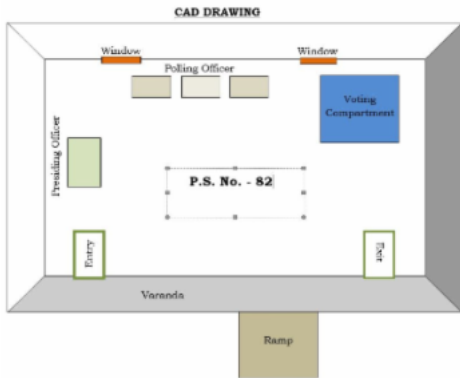

নিৰ্বাচক পঞ্জীয়ন বিষয়াৰ স্বাক্ষৰ

Nazri Naksha

Google Map View

Polling Station Building Front View

ভোটগ্ৰহন কেন্দ্ৰৰ সন্মুখৰ দৃশ্য

Cad View

Key MAP View

1 নাম : শিব দাস পিতাৰ নাম: হৰুপুনা দাস ঘৰ নং : 012 বয়স : 32 লিঙ্গ : পুৰুষ	VJS0065664 ফটো উপলব্ধ	2 নাম : প্ৰাঞ্জল দাস পিতাৰ নাম: গোপীনাথ ভৰালী ঘৰ নং : 013 বয়স : 20 লিঙ্গ : পুৰুষ	VJS0065540 ফটো উপলব্ধ	3 নাম : মঞ্জৰালী ভৰালী স্বামীৰ নাম: মহেন্দ্ৰ ভৰালী ঘৰ নং : 040 বয়স : 43 লিঙ্গ : মহিলা	VJS0082529 ফটো উপলব্ধ
4 নাম : সঞ্জীৱ দাস মাতৃৰ নাম: বেণুমাই দাস ঘৰ নং : 105 বয়স : 22 লিঙ্গ : পুৰুষ	VJS0115493 ফটো উপলব্ধ	5 নাম : নিজমনি দাস পিতাৰ নাম: মোহন দাস ঘৰ নং : 110 বয়স : 20 লিঙ্গ : মহিলা	VJS0105635 ফটো উপলব্ধ	6 নাম : ভোলা মুক্তিয়ার পিতাৰ নাম: নিত্যানন্দ মুক্তিয়ার ঘৰ নং : 120 বয়স : 66 লিঙ্গ : পুৰুষ	GZC2539211 ফটো উপলব্ধ
7 নাম : ফেচো মুক্তিয়ার স্বামীৰ নাম: ভোলা মুক্তিয়ার ঘৰ নং : 120 বয়স : 59 লিঙ্গ : মহিলা	GZC2539222 ফটো উপলব্ধ	8 নাম : আকাশ দাস পিতাৰ নাম: ভোলা দাস ঘৰ নং : 120 বয়স : 24 লিঙ্গ : পুৰুষ	GZC0232777 ফটো উপলব্ধ	9 নাম : ভাইতী মুক্তিয়ার পিতাৰ নাম: হেমা মুক্তিয়ার ঘৰ নং : 121 বয়স : 44 লিঙ্গ : পুৰুষ	GZC2539244 ফটো উপলব্ধ
10 নাম : দিপাঞ্জলী মুক্তিয়ার স্বামীৰ নাম: ভাইটি মুক্তিয়ার ঘৰ নং : 121 বয়স : 31 লিঙ্গ : মহিলা	GZC0177386 ফটো উপলব্ধ	# 11 নাম : নৱজ্যোতি দাস পিতাৰ নাম: নৰেন দাস ঘৰ নং : 128 বয়স : 27 লিঙ্গ : পুৰুষ	VJS0059832 ফটো উপলব্ধ	12 নাম : অকনমানী মুক্তিয়ার স্বামীৰ নাম: গুণেশ্বৰ মুক্তিয়ার ঘৰ নং : 122 বয়স : 54 লিঙ্গ : মহিলা	GZC2539266 ফটো উপলব্ধ
13 নাম : অনিমাই মুক্তিয়ার স্বামীৰ নাম: গুণেশ্বৰ মুক্তিয়ার ঘৰ নং : 122 বয়স : 49 লিঙ্গ : মহিলা	GZC2539277 ফটো উপলব্ধ	14 নাম : বিজিত দাস পিতাৰ নাম: গুণেশ্বৰ দাস ঘৰ নং : 122 বয়স : 33 লিঙ্গ : পুৰুষ	GZC1613634 ফটো উপলব্ধ	15 নাম : অপৰূপা দাস স্বামীৰ নাম: বিজিত দাস ঘৰ নং : 122 বয়স : 31 লিঙ্গ : মহিলা	GZC0422519 ফটো উপলব্ধ
16 নাম : গোলাপী হাজৰিকা স্বামীৰ নাম: লোকেশ্বৰ হাজৰিকা ঘৰ নং : 123 বয়স : 64 লিঙ্গ : মহিলা	GZC2539288 ফটো উপলব্ধ	17 নাম : শ্ৰীমন্ত হাজৰিকা পিতাৰ নাম: লোকেশ্বৰ হাজৰিকা ঘৰ নং : 123 বয়স : 41 লিঙ্গ : পুৰুষ	GZC2539299 ফটো উপলব্ধ	18 নাম : অনন্ত হাজৰিকা পিতাৰ নাম: লোকেশ্বৰ হাজৰিকা ঘৰ নং : 123 বয়স : 39 লিঙ্গ : পুৰুষ	GZC2539302 ফটো উপলব্ধ
19 নাম : অনিতা হাজৰিকা স্বামীৰ নাম: শ্ৰীমন্ত হাজৰিকা ঘৰ নং : 123 বয়স : 38 লিঙ্গ : মহিলা	GZC2539324 ফটো উপলব্ধ	20 নাম : নাৰায়ন হাজৰিকা পিতাৰ নাম: লোকেশ্বৰ হাজৰিকা ঘৰ নং : 123 বয়স : 37 লিঙ্গ : পুৰুষ	GZC2539313 ফটো উপলব্ধ	21 নাম : নকুল দাস পিতাৰ নাম: ৰঞ্জন দাস ঘৰ নং : 128 বয়স : 74 লিঙ্গ : পুৰুষ	GZC2539335 ফটো উপলব্ধ
22 নাম : অনিল দাস পিতাৰ নাম: ৰঞ্জন দাস ঘৰ নং : 128 বয়স : 51 লিঙ্গ : পুৰুষ	GZC2539346 ফটো উপলব্ধ	23 নাম : নিৰমাই দাস স্বামীৰ নাম: নকুল দাস ঘৰ নং : 128 বয়স : 49 লিঙ্গ : মহিলা	GZC2539357 ফটো উপলব্ধ	24 নাম : পুতলী দাস স্বামীৰ নাম: অনিল দাস ঘৰ নং : 128 বয়স : 37 লিঙ্গ : মহিলা	GZC2539379 ফটো উপলব্ধ
25 নাম : পম্পী দাস পিতাৰ নাম: নকুল দাস ঘৰ নং : 124 বয়স : 30 লিঙ্গ : মহিলা	GZC0417758 ফটো উপলব্ধ	26 নাম : অৰূপ দাস পিতাৰ নাম: নকুল দাস ঘৰ নং : 128 বয়স : 28 লিঙ্গ : পুৰুষ	GZC0111526 ফটো উপলব্ধ	27 নাম : বিশ্ব দাস পিতাৰ নাম: নকুল দাস ঘৰ নং : 124 বয়স : 27 লিঙ্গ : মহিলা	GZC0408971 ফটো উপলব্ধ
28 নাম : জোনালী দাস মাতৃৰ নাম: নয়নজ্যোতি দাস ঘৰ নং : 124 বয়স : 25 লিঙ্গ : মহিলা	GZC0266254 ফটো উপলব্ধ	29 নাম : তেলীয়া দাস পিতাৰ নাম: আনন্দ দাস ঘৰ নং : 125 বয়স : 54 লিঙ্গ : পুৰুষ	GZC2539391 ফটো উপলব্ধ	30 নাম : যশোদা দাস স্বামীৰ নাম: তেলীয়া দাস ঘৰ নং : 125 বয়স : 49 লিঙ্গ : মহিলা	GZC2539404 ফটো উপলব্ধ