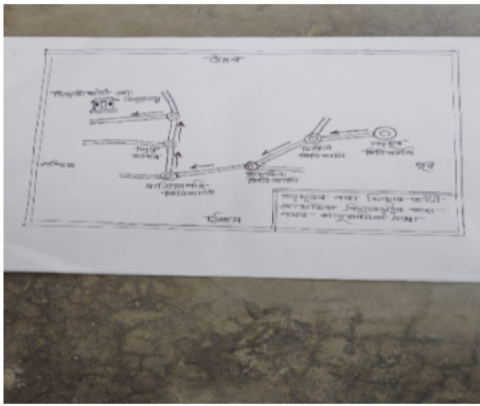

Nazri Naksha