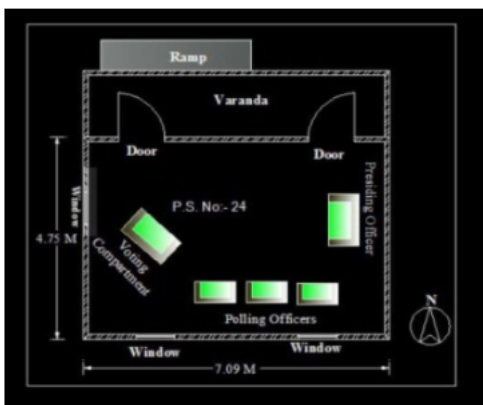

নিৰ্বাচক পঞ্জীয়ন বিষয়াৰ স্বাক্ষৰ

Nazri Naksha

Google Map View

Polling Station Building Front View

ভোটগ্ৰহন কেন্দ্ৰৰ সন্মুখৰ দৃশ্য

Cad View

Key MAP View

1 নাম : গংগাধৰ দাস অন্যান্য: মহেশ্বৰ দাস ঘৰ নং : 0 বয়স : 45 লিঙ্গ : মহিলা	GZC1570338 ফটো উপলব্ধ	2 নাম : অমৰ চন্দ্ৰ কুলি পিতাৰ নাম: পেতাল কুলি ঘৰ নং : 1 বয়স : 61 লিঙ্গ : পুৰুষ	GZC2340138 ফটো উপলব্ধ	3 নাম : লুচি কুলি স্বামীৰ নাম: অমৰ কুলি ঘৰ নং : 1 বয়স : 49 লিঙ্গ : মহিলা	GZC2340149 ফটো উপলব্ধ
4 নাম : জিতেন পাতিৰ মাতৃৰ নাম: পেঙাচী পাতিৰ ঘৰ নং : 1 বয়স : 41 লিঙ্গ : পুৰুষ	GZC0406132 ফটো উপলব্ধ	5 নাম : প্ৰাঞ্জলি কুলি স্বামীৰ নাম: ৰমেশ কুলি ঘৰ নং : 1 বয়স : 36 লিঙ্গ : মহিলা	GZC2340127 ফটো উপলব্ধ	6 নাম : নন্দিতা কুলি পিতাৰ নাম: অমৰ চন্দ্ৰ কুলি ঘৰ নং : 1 বয়স : 28 লিঙ্গ : মহিলা	GZC0100149 ফটো উপলব্ধ
7 নাম : কিৰনজ্যোতি কুলি পিতাৰ নাম: অমৰ কুলি ঘৰ নং : 1 বয়স : 24 লিঙ্গ : পুৰুষ	GZC0407551 ফটো উপলব্ধ	8 নাম : প্ৰনবজ্যোতি কুলি পিতাৰ নাম: অমৰ চন্দ্ৰ কুলি ঘৰ নং : 1 বয়স : 23 লিঙ্গ : পুৰুষ	GZC0476101 ফটো উপলব্ধ	9 নাম : মনি পেণ্ডু স্বামীৰ নাম: কিৰণ জ্যোতি কুলি ঘৰ নং : 1 বয়স : 23 লিঙ্গ : মহিলা	VJS0073569 ফটো উপলব্ধ
10 নাম : লুনা বেগন স্বামীৰ নাম: প্ৰনবজ্যোতি কুলি ঘৰ নং : 1 বয়স : 22 লিঙ্গ : মহিলা	VJS0073551 ফটো উপলব্ধ	11 নাম : শ্ৰীৰাম কুলি পিতাৰ নাম: পেতাল কুলি ঘৰ নং : 2 বয়স : 43 লিঙ্গ : পুৰুষ	GZC2340161 ফটো উপলব্ধ	12 নাম : মনোমতী কুলি স্বামীৰ নাম: শ্ৰীৰাম কুলি ঘৰ নং : 2 বয়স : 39 লিঙ্গ : মহিলা	GZC2340172 ফটো উপলব্ধ
13 নাম : সোনমনি কুলি পিতাৰ নাম: ৰাম কুলি ঘৰ নং : 2 বয়স : 23 লিঙ্গ : মহিলা	VJS0061283 ফটো উপলব্ধ	14 নাম : বাৰিষা পাতিৰ পিতাৰ নাম: মায়াজ পাতিৰ ঘৰ নং : 07 বয়স : 72 লিঙ্গ : পুৰুষ	GZC0157230 ফটো উপলব্ধ	15 নাম : পেঙাচী পাতিৰ স্বামীৰ নাম: বাৰিষা পাতিৰ ঘৰ নং : 7 বয়স : 67 লিঙ্গ : মহিলা	GZC2340194 ফটো উপলব্ধ
16 নাম : শ্ৰীধৰ পাতিৰ অন্যান্য: বাৰিষা পাতিৰ ঘৰ নং : 03 বয়স : 67 লিঙ্গ : পুৰুষ	GZC0299495 ফটো উপলব্ধ	17 নাম : কাঞ্চন মতি পতিৰা স্বামীৰ নাম: শ্ৰীধৰ পাতিৰ ঘৰ নং : 3 বয়স : 66 লিঙ্গ : মহিলা	GZC0311019 ফটো উপলব্ধ	18 নাম : ৰূপাঞ্জলী পাতিৰ স্বামীৰ নাম: কৃষ্ণ পাতিৰ ঘৰ নং : 07 বয়স : 38 লিঙ্গ : মহিলা	GZC0041848 ফটো উপলব্ধ
19 নাম : কৃষ্ণ পাতিৰ পিতাৰ নাম: বাৰিষা পাতিৰ ঘৰ নং : 7 বয়স : 38 লিঙ্গ : পুৰুষ	GZC2340207 ফটো উপলব্ধ	20 নাম : সুনীল পাতিৰ পিতাৰ নাম: শ্ৰীধৰ পাতিৰ ঘৰ নং : 3 বয়স : 28 লিঙ্গ : পুৰুষ	GZC0311027 ফটো উপলব্ধ	21 নাম : নিহা পাতিৰ পিতাৰ নাম: কৃষ্ণ পতিৰা ঘৰ নং : 3 বয়স : 26 লিঙ্গ : মহিলা	GZC0263707 ফটো উপলব্ধ
22 নাম : নিহা পাতিৰ স্বামীৰ নাম: সুনীল পাতিৰ ঘৰ নং : 03 বয়স : 26 লিঙ্গ : মহিলা	GZC0304923 ফটো উপলব্ধ	23 নাম : বানীকান্ত পাতিৰ পিতাৰ নাম: বাৰিষা পাতিৰ ঘৰ নং : 8 বয়স : 42 লিঙ্গ : পুৰুষ	GZC2340230 ফটো উপলব্ধ	24 নাম : সিদ্ধমতী পাতিৰ স্বামীৰ নাম: বানীকান্ত পাতিৰ ঘৰ নং : 8 বয়স : 38 লিঙ্গ : মহিলা	GZC2340241 ফটো উপলব্ধ
25 নাম : ৰাজা পাতিৰ পিতাৰ নাম: বানীকান্ত পাতিৰ ঘৰ নং : 4 বয়স : 28 লিঙ্গ : পুৰুষ	GZC0407734 ফটো উপলব্ধ	26 নাম : মনচনা পাতিৰ স্বামীৰ নাম: ৰাজা পাতিৰ ঘৰ নং : 8 বয়স : 25 লিঙ্গ : মহিলা	VJS0057133 ফটো উপলব্ধ	27 নাম : ৰমেশ পাতিৰ পিতাৰ নাম: মায়াজ পাতিৰ ঘৰ নং : 5 বয়স : 52 লিঙ্গ : পুৰুষ	GZC2340252 ফটো উপলব্ধ
28 নাম : অমৰাবতী পাতিৰ স্বামীৰ নাম: ৰমেশ পাতিৰ ঘৰ নং : 5 বয়স : 45 লিঙ্গ : মহিলা	GZC2340263 ফটো উপলব্ধ	29 নাম : মনিকা দলে পাতিৰ স্বামীৰ নাম: উমেশ পাতিৰ ঘৰ নং : 5 বয়স : 28 লিঙ্গ : মহিলা	GZC0330696 ফটো উপলব্ধ	30 নাম : উমেশ পাতিৰ পিতাৰ নাম: ৰমেশ পাতিৰ ঘৰ নং : 5 বয়স : 27 লিঙ্গ : পুৰুষ	GZC0062455 ফটো উপলব্ধ