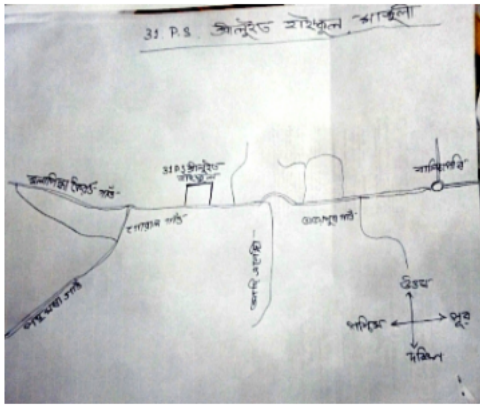

Nazri Naksha