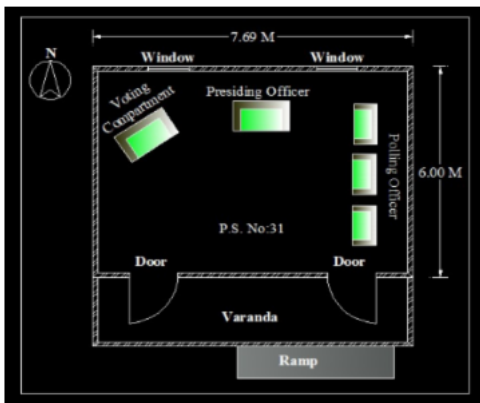

নিৰ্বাচক পঞ্জীয়ন বিষয়াৰ স্বাক্ষৰ

Nazri Naksha

Google Map View

Polling Station Building Front View

ভোটগ্ৰহন কেন্দ্ৰৰ সন্মুখৰ দৃশ্য

Cad View

Key MAP View

1 নাম : কুঞ্জ মেধী স্বামীৰ নাম: দেব মেধী ঘৰ নং : 1 বয়স : 61 লিঙ্গ : মহিলা	GZC3034568 ফটো উপলব্ধ	2 নাম : ৰঞ্জিত শইকীয়া পিতাৰ নাম: গনেশ শইকীয়া ঘৰ নং : 2 বয়স : 52 লিঙ্গ : পুৰুষ	GZC3034604 ফটো উপলব্ধ	3 নাম : ৰাজ শইকীয়া পিতাৰ নাম: ৰঞ্জিত শইকীয়া ঘৰ নং : 2 বয়স : 44 লিঙ্গ : মহিলা	GZC3034615 ফটো উপলব্ধ
4 নাম : শিল্পাৰাণী শইকীয়া পিতাৰ নাম: ৰনজিত শইকীয়া ঘৰ নং : 2 বয়স : 26 লিঙ্গ : মহিলা	GZC0162263 ফটো উপলব্ধ	5 নাম : সৌৰভ জ্যোতি শইকীয়া পিতাৰ নাম: ৰঞ্জিত শইকীয়া ঘৰ নং : 2 বয়স : 24 লিঙ্গ : পুৰুষ	GZC0298133 ফটো উপলব্ধ	6 নাম : সত্যজিত শইকীয়া সত্যজিত শইকীয়া পিতাৰ নাম: ৰঞ্জিত শইকীয়া ঘৰ নং : 2 বয়স : 20 লিঙ্গ : পুৰুষ	VJS0032615 ফটো উপলব্ধ
7 নাম : মহেন্দ্ৰ হাজৰিকা পিতাৰ নাম: মালভোগ হাজৰিকা ঘৰ নং : 9 বয়স : 74 লিঙ্গ : পুৰুষ	GZC3034626 ফটো উপলব্ধ	8 নাম : মাকন হাজৰিকা স্বামীৰ নাম: মহেন্দ্ৰ হাজৰিকা ঘৰ নং : 9 বয়স : 64 লিঙ্গ : মহিলা	GZC3034637 ফটো উপলব্ধ	9 নাম : বাবুল হাজৰিকা পিতাৰ নাম: মহেন্দ্ৰ হাজৰিকা ঘৰ নং : 9 বয়স : 44 লিঙ্গ : পুৰুষ	GZC3034648 ফটো উপলব্ধ
10 নাম : পূৰ্ণিমা হাজৰিকা স্বামীৰ নাম: বাবুল হাজৰিকা ঘৰ নং : 9 বয়স : 41 লিঙ্গ : মহিলা	GZC3034659 ফটো উপলব্ধ	11 নাম : দিগন্ত হাজৰিকা পিতাৰ নাম: মহেন্দ্ৰ হাজৰিকা ঘৰ নং : 9 বয়স : 39 লিঙ্গ : পুৰুষ	GZC3034660 ফটো উপলব্ধ	12 নাম : জোনালী বৰা হাজৰিকা স্বামীৰ নাম: দিগন্ত হাজৰিকা ঘৰ নং : 9 বয়স : 38 লিঙ্গ : মহিলা	GZC1566525 ফটো উপলব্ধ
13 নাম : অসীম হাজৰিকা পিতাৰ নাম: মহেন্দ্ৰ হাজৰিকা ঘৰ নং : 9 বয়স : 37 লিঙ্গ : পুৰুষ	GZC3034671 ফটো উপলব্ধ	14 নাম : জয়ন্ত হাজৰিকা পিতাৰ নাম: মহেন্দ্ৰ হাজৰিকা ঘৰ নং : 9 বয়স : 31 লিঙ্গ : পুৰুষ	GZC3043070 ফটো উপলব্ধ	15 নাম : প্ৰাঞ্জল হাজৰিকা পিতাৰ নাম: বাবুল হাজৰিকা ঘৰ নং : 9 বয়স : 27 লিঙ্গ : পুৰুষ	GZC0447649 ফটো উপলব্ধ
16 নাম : টিদিপ হাজৰিকা পিতাৰ নাম: বাবুল হাজৰিকা ঘৰ নং : 3 বয়স : 21 লিঙ্গ : পুৰুষ	GZC4258844 ফটো উপলব্ধ	17 নাম : পিংকী বৰুৱা হাজৰিকা স্বামীৰ নাম: জয়ন্ত হাজৰিকা ঘৰ নং : 3 বয়স : 19 লিঙ্গ : মহিলা	VJS0067868 ফটো উপলব্ধ	18 নাম : প্ৰিয়ৰাম বৰা পিতাৰ নাম: বুদ্ধাই বৰা ঘৰ নং : 6 বয়স : 68 লিঙ্গ : পুৰুষ	GZC3034751 ফটো উপলব্ধ
19 নাম : কনকলতা বৰা স্বামীৰ নাম: প্ৰিয়ৰাম বৰা ঘৰ নং : 6 বয়স : 62 লিঙ্গ : মহিলা	GZC3034762 ফটো উপলব্ধ	20 নাম : পল্লব বৰা পিতাৰ নাম: প্ৰিয়ৰাম বৰা ঘৰ নং : 6 বয়স : 38 লিঙ্গ : পুৰুষ	GZC3034773 ফটো উপলব্ধ	21 নাম : তুলিকা শইকীয়া বৰা স্বামীৰ নাম: পল্লব বৰা ঘৰ নং : 6 বয়স : 32 লিঙ্গ : মহিলা	GZC3043252 ফটো উপলব্ধ
22 নাম : স্বপালী বৰুৱা বৰা স্বামীৰ নাম: লক্ষ্মীজিৎ বৰা ঘৰ নং : 6 বয়স : 23 লিঙ্গ : মহিলা	VJS0029611 ফটো উপলব্ধ	23 নাম : ক্ষেমাৰাক্ত বৰা পিতাৰ নাম: সোনাৰাম বৰা ঘৰ নং : 9 বয়স : 59 লিঙ্গ : পুৰুষ	GZC3034784 ফটো উপলব্ধ	24 নাম : মোহন শইকীয়া পিতাৰ নাম: ডম্বৰু শইকীয়া ঘৰ নং : 8 বয়স : 54 লিঙ্গ : পুৰুষ	GZC3034819 ফটো উপলব্ধ
25 নাম : জীনা শইকীয়া স্বামীৰ নাম: মোহন শইকীয়া ঘৰ নং : 8 বয়স : 44 লিঙ্গ : মহিলা	GZC3034820 ফটো উপলব্ধ	26 নাম : মৃদপবন শইকীয়া পিতাৰ নাম: মোহন শইকীয়া ঘৰ নং : 8 বয়স : 23 লিঙ্গ : পুৰুষ	GZC0447862 ফটো উপলব্ধ	S নাম : প্ৰশান্ত দাস পিতাৰ নাম: নিৰণ দাস ঘৰ নং : 8 বয়স : 25 লিঙ্গ : পুৰুষ	GZC0343715 ফটো উপলব্ধ
28 নাম : ভাতুকী দত্ত স্বামীৰ নাম: মনু দত্ত ঘৰ নং : 10 বয়স : 85 লিঙ্গ : মহিলা	GZC3034831 ফটো উপলব্ধ	29 নাম : ৰাজেন দত্ত অন্যান্য: মনু দত্ত ঘৰ নং : 10 বয়স : 44 লিঙ্গ : পুৰুষ	GZC3034842 ফটো উপলব্ধ	30 নাম : ৰেখা দত্ত স্বামীৰ নাম: ৰাজেন দত্ত ঘৰ নং : 10 বয়স : 42 লিঙ্গ : মহিলা	GZC3034853 ফটো উপলব্ধ