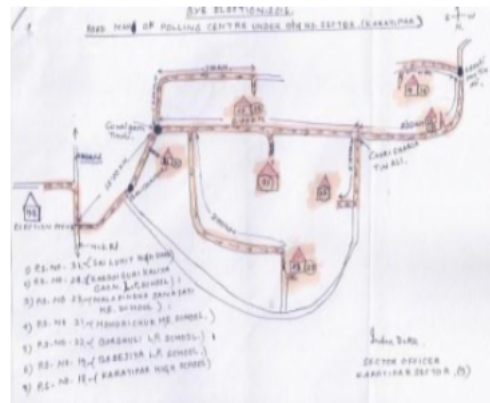

নিৰ্বাচক পঞ্জীয়ন বিষয়াৰ স্বাক্ষৰ

Nazri Naksha

Google Map View

Polling Station Building Front View

ভোটগ্ৰহন কেন্দ্ৰৰ সন্মুখৰ দৃশ্য

Cad View

Key MAP View

1 নাম : কুঞ্জ মেধী স্বামীৰ নাম: দেব মেধী ঘৰ নং : 1 বয়স : 61 লিঙ্গ : মহিলা	GZC3034568 ফটো উপলব্ধ	2 নাম : ৰঞ্জিত শইকীয়া পিতাৰ নাম: গনেশ শইকীয়া ঘৰ নং : 2 বয়স : 52 লিঙ্গ : পুৰুষ	GZC3034604 ফটো উপলব্ধ	3 নাম : ৰাজ শইকীয়া পিতাৰ নাম: ৰঞ্জিত শইকীয়া ঘৰ নং : 2 বয়স : 44 লিঙ্গ : মহিলা	GZC3034615 ফটো উপলব্ধ
4 নাম : শিল্পাৰাণী শইকীয়া পিতাৰ নাম: ৰনজিত শইকীয়া ঘৰ নং : 2 বয়স : 26 লিঙ্গ : মহিলা	GZC0162263 ফটো উপলব্ধ	5 নাম : সৌৰভ জ্যোতি শইকীয়া পিতাৰ নাম: ৰঞ্জিত শইকীয়া ঘৰ নং : 2 বয়স : 24 লিঙ্গ : পুৰুষ	GZC0298133 ফটো উপলব্ধ	6 নাম : সত্যজিত শইকীয়া সত্যজিত শইকীয়া পিতাৰ নাম: ৰঞ্জিত শইকীয়া ঘৰ নং : 2 বয়স : 20 লিঙ্গ : পুৰুষ	VJS0032615 ফটো উপলব্ধ
7 নাম : মহেন্দ্ৰ হাজৰিকা পিতাৰ নাম: মালভোগ হাজৰিকা ঘৰ নং : 9 বয়স : 74 লিঙ্গ : পুৰুষ	GZC3034626 ফটো উপলব্ধ	8 নাম : মাকন হাজৰিকা স্বামীৰ নাম: মহেন্দ্ৰ হাজৰিকা ঘৰ নং : 9 বয়স : 64 লিঙ্গ : মহিলা	GZC3034637 ফটো উপলব্ধ	9 নাম : বাবুল হাজৰিকা পিতাৰ নাম: মহেন্দ্ৰ হাজৰিকা ঘৰ নং : 9 বয়স : 44 লিঙ্গ : পুৰুষ	GZC3034648 ফটো উপলব্ধ
10 নাম : পূৰ্ণিমা হাজৰিকা স্বামীৰ নাম: বাবুল হাজৰিকা ঘৰ নং : 9 বয়স : 41 লিঙ্গ : মহিলা	GZC3034659 ফটো উপলব্ধ	11 নাম : দিগন্ত হাজৰিকা পিতাৰ নাম: মহেন্দ্ৰ হাজৰিকা ঘৰ নং : 9 বয়স : 39 লিঙ্গ : পুৰুষ	GZC3034660 ফটো উপলব্ধ	12 নাম : জোনালী বৰা হাজৰিকা স্বামীৰ নাম: দিগন্ত হাজৰিকা ঘৰ নং : 9 বয়স : 38 লিঙ্গ : মহিলা	GZC1566525 ফটো উপলব্ধ
13 নাম : অসীম হাজৰিকা পিতাৰ নাম: মহেন্দ্ৰ হাজৰিকা ঘৰ নং : 9 বয়স : 37 লিঙ্গ : পুৰুষ	GZC3034671 ফটো উপলব্ধ	14 নাম : জয়ন্ত হাজৰিকা পিতাৰ নাম: মহেন্দ্ৰ হাজৰিকা ঘৰ নং : 9 বয়স : 31 লিঙ্গ : পুৰুষ	GZC3043070 ফটো উপলব্ধ	15 নাম : প্ৰাঞ্জল হাজৰিকা পিতাৰ নাম: বাবুল হাজৰিকা ঘৰ নং : 9 বয়স : 27 লিঙ্গ : পুৰুষ	GZC0447649 ফটো উপলব্ধ
16 নাম : টিদিপ হাজৰিকা পিতাৰ নাম: বাবুল হাজৰিকা ঘৰ নং : 3 বয়স : 21 লিঙ্গ : পুৰুষ	GZC4258844 ফটো উপলব্ধ	17 নাম : পিংকী বৰুৱা হাজৰিকা স্বামীৰ নাম: জয়ন্ত হাজৰিকা ঘৰ নং : 3 বয়স : 19 লিঙ্গ : মহিলা	VJS0067868 ফটো উপলব্ধ	18 নাম : প্ৰিয়ৰাম বৰা পিতাৰ নাম: বুদ্ধাই বৰা ঘৰ নং : 6 বয়স : 68 লিঙ্গ : পুৰুষ	GZC3034751 ফটো উপলব্ধ
19 নাম : কনকলতা বৰা স্বামীৰ নাম: প্ৰিয়ৰাম বৰা ঘৰ নং : 6 বয়স : 62 লিঙ্গ : মহিলা	GZC3034762 ফটো উপলব্ধ	20 নাম : পল্লব বৰা পিতাৰ নাম: প্ৰিয়ৰাম বৰা ঘৰ নং : 6 বয়স : 38 লিঙ্গ : পুৰুষ	GZC3034773 ফটো উপলব্ধ	21 নাম : তুলিকা শইকীয়া বৰা স্বামীৰ নাম: পল্লব বৰা ঘৰ নং : 6 বয়স : 32 লিঙ্গ : মহিলা	GZC3043252 ফটো উপলব্ধ
22 নাম : স্বপালী বৰুৱা বৰা স্বামীৰ নাম: লক্ষ্মীজিৎ বৰা ঘৰ নং : 6 বয়স : 23 লিঙ্গ : মহিলা	VJS0029611 ফটো উপলব্ধ	23 নাম : ক্ষেমাৰাক্ত বৰা পিতাৰ নাম: সোনাৰাম বৰা ঘৰ নং : 9 বয়স : 59 লিঙ্গ : পুৰুষ	GZC3034784 ফটো উপলব্ধ	24 নাম : মোহন শইকীয়া পিতাৰ নাম: ডম্বৰু শইকীয়া ঘৰ নং : 8 বয়স : 54 লিঙ্গ : পুৰুষ	GZC3034819 ফটো উপলব্ধ
25 নাম : জীনা শইকীয়া স্বামীৰ নাম: মোহন শইকীয়া ঘৰ নং : 8 বয়স : 44 লিঙ্গ : মহিলা	GZC3034820 ফটো উপলব্ধ	26 নাম : মৃদপবন শইকীয়া পিতাৰ নাম: মোহন শইকীয়া ঘৰ নং : 8 বয়স : 23 লিঙ্গ : পুৰুষ	GZC0447862 ফটো উপলব্ধ	S নাম : প্ৰশান্ত দাস পিতাৰ নাম: নিৰণ দাস ঘৰ নং : 8 বয়স : 25 লিঙ্গ : পুৰুষ	GZC0343715 ফটো উপলব্ধ
28 নাম : ভাতুকী দত্ত স্বামীৰ নাম: মনু দত্ত ঘৰ নং : 10 বয়স : 85 লিঙ্গ : মহিলা	GZC3034831 ফটো উপলব্ধ	29 নাম : ৰাজেন দত্ত অন্যান্য: মনু দত্ত ঘৰ নং : 10 বয়স : 44 লিঙ্গ : পুৰুষ	GZC3034842 ফটো উপলব্ধ	30 নাম : ৰেখা দত্ত স্বামীৰ নাম: ৰাজেন দত্ত ঘৰ নং : 10 বয়স : 42 লিঙ্গ : মহিলা	GZC3034853 ফটো উপলব্ধ