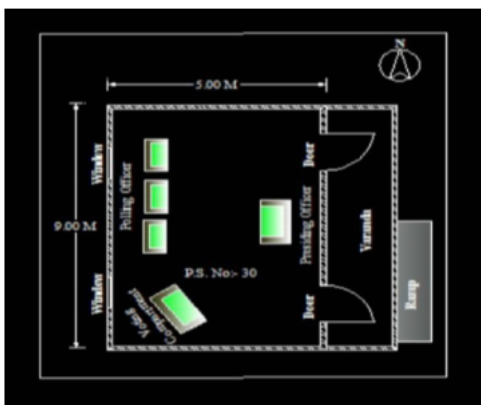

নিৰ্বাচক পঞ্জীয়ন বিষয়াৰ স্বাক্ষৰ

Nazri Naksha

Google Map View

Polling Station Building Front View

ভোটগ্ৰহন কেন্দ্ৰৰ সন্মুখৰ দৃশ্য

Cad View

Key MAP View

1 নাম : পানীৰাম কলিতা পিতাৰ নাম: ধমেশ্বৰ কলিতা ঘৰ নং : 1 বয়স : 54 লিঙ্গ : পুৰুষ	GZC2934636 ফটো উপলব্ধ	2 নাম : মিন্তু কলিতা স্বামীৰ নাম: পানীৰাম কলিতা ঘৰ নং : 1 বয়স : 44 লিঙ্গ : মহিলা	GZC2934647 ফটো উপলব্ধ	3 নাম : লক্ষ্যজিৎ কলিতা পিতাৰ নাম: পানীৰাম কলিতা ঘৰ নং : 1 বয়স : 25 লিঙ্গ : পুৰুষ	GZC0398164 ফটো উপলব্ধ
4 নাম : আকাশ শইকীয়া পিতাৰ নাম: দীপক শইকীয়া ঘৰ নং : 1 বয়স : 19 লিঙ্গ : পুৰুষ	VJS0095679 ফটো উপলব্ধ	5 নাম : চন্দ্ৰ ভৰালী পিতাৰ নাম: ভোলা ভৰালী ঘৰ নং : 1 কু বয়স : 39 লিঙ্গ : পুৰুষ	GZC0424259 ফটো উপলব্ধ	6 নাম : চন্দ্ৰ ভৰালী পিতাৰ নাম: ভোলা ভৰালী ঘৰ নং : 1 কু বয়স : 41 লিঙ্গ : পুৰুষ	GZC0000778 ফটো উপলব্ধ
7 নাম : ভোলা ভৰালী পিতাৰ নাম: সোনাৰাম ভৰালী ঘৰ নং : 1 কু বয়স : 71 লিঙ্গ : পুৰুষ	GZC0000638 ফটো উপলব্ধ	8 নাম : সোমেশ্বৰী ভৰালী স্বামীৰ নাম: ভোলা ভৰালী ঘৰ নং : 1 কু বয়স : 64 লিঙ্গ : মহিলা	GZC0000646 ফটো উপলব্ধ	9 নাম : বুল ভৰালী স্বামীৰ নাম: চন্দ্ৰ ভৰালী ঘৰ নং : 1 কু বয়স : 31 লিঙ্গ : মহিলা	GZC0001255 ফটো উপলব্ধ
10 নাম : দিপক শইকীয়া পিতাৰ নাম: কেশব শইকীয়া ঘৰ নং : 2 বয়স : 41 লিঙ্গ : পুৰুষ	GZC2934658 ফটো উপলব্ধ	11 নাম : বুবি শইকীয়া স্বামীৰ নাম: দিপক শইকীয়া ঘৰ নং : 2 বয়স : 39 লিঙ্গ : মহিলা	GZC2934669 ফটো উপলব্ধ	12 নাম : দেবজিত ভূঞা পিতাৰ নাম: ঘনকান্ত ভূঞা ঘৰ নং : 3 বয়স : 51 লিঙ্গ : পুৰুষ	GZC2934670 ফটো উপলব্ধ
13 নাম : লক্ষ্মীমাই ভূঞা স্বামীৰ নাম: দেৱী ভূঞা ঘৰ নং : 3 বয়স : 38 লিঙ্গ : মহিলা	GZC2934681 ফটো উপলব্ধ	14 নাম : পুতলী বৰুৱা স্বামীৰ নাম: সদানন্দ বৰুৱা ঘৰ নং : 8 বয়স : 64 লিঙ্গ : মহিলা	GZC2934705 ফটো উপলব্ধ	15 নাম : ৰাজীৱ বৰুৱা পিতাৰ নাম: সদানন্দ বৰুৱা ঘৰ নং : 8 বয়স : 37 লিঙ্গ : পুৰুষ	GZC2934716 ফটো উপলব্ধ
16 নাম : ৰূপা বৰুৱা স্বামীৰ নাম: ৰাজীৱ বৰুৱা ঘৰ নং : 8 বয়স : 37 লিঙ্গ : মহিলা	GZC2934727 ফটো উপলব্ধ	17 নাম : গহিন কলিতা পিতাৰ নাম: অকনচি কলিতা ঘৰ নং : 5 বয়স : 64 লিঙ্গ : পুৰুষ	GZC2934761 ফটো উপলব্ধ	18 নাম : মাতো কলিতা স্বামীৰ নাম: গহিন কলিতা ঘৰ নং : 5 বয়স : 54 লিঙ্গ : মহিলা	GZC2934772 ফটো উপলব্ধ
19 নাম : কোশল কলিতা পিতাৰ নাম: গহিন কলিতা ঘৰ নং : 5 বয়স : 25 লিঙ্গ : পুৰুষ	GZC0451641 ফটো উপলব্ধ	20 নাম : পংকজ কলিতা পিতাৰ নাম: গহিন কলিতা ঘৰ নং : 5 বয়স : 25 লিঙ্গ : পুৰুষ	GZC0451658 ফটো উপলব্ধ	21 নাম : ৰোমেশ্বৰ কলিতা পিতাৰ নাম: গদাধৰ কলিতা ঘৰ নং : 6 বয়স : 87 লিঙ্গ : পুৰুষ	GZC2934783 ফটো উপলব্ধ
22 নাম : তগৰি কলিতা স্বামীৰ নাম: ৰোমেশ্বৰ কলিতা ঘৰ নং : 6 বয়স : 64 লিঙ্গ : মহিলা	GZC2934794 ফটো উপলব্ধ	23 নাম : মনেশ্বৰ কলিতা পিতাৰ নাম: ৰোমেশ্বৰ কলিতা ঘৰ নং : 6 বয়স : 39 লিঙ্গ : পুৰুষ	GZC2934829 ফটো উপলব্ধ	24 নাম : জোনালী কলিতা স্বামীৰ নাম: মনেশ্বৰ কলিতা ঘৰ নং : 6 বয়স : 33 লিঙ্গ : মহিলা	GZC0189399 ফটো উপলব্ধ
25 নাম : অৰূপ জ্যোতি ভূঞা পিতাৰ নাম: দেৱ জিত ভূঞা ঘৰ নং : 6 বয়স : 24 লিঙ্গ : পুৰুষ	GZC0408716 ফটো উপলব্ধ	26 নাম : জুনমনি কলিতা স্বামীৰ নাম: লোহিত কলিতা ঘৰ নং : 6 কু বয়স : 46 লিঙ্গ : মহিলা	GZC2934818 ফটো উপলব্ধ	27 নাম : লুহিত কলিতা পিতাৰ নাম: ৰোমেশ্বৰ কলিতা ঘৰ নং : 6 কু বয়স : 45 লিঙ্গ : পুৰুষ	GZC2934807 ফটো উপলব্ধ
28 নাম : পংকজ কলিতা পিতাৰ নাম: লোহিত কলিতা ঘৰ নং : 6 কু বয়স : 25 লিঙ্গ : পুৰুষ	GZC0407890 ফটো উপলব্ধ	29 নাম : উৎপল কলিতা পিতাৰ নাম: লুহিত কলিতা ঘৰ নং : 6 কু বয়স : 21 লিঙ্গ : পুৰুষ	GZC4283719 ফটো উপলব্ধ	30 নাম : বুৰুল বৰা পিতাৰ নাম: ৰজনী বৰা ঘৰ নং : 9 বয়স : 47 লিঙ্গ : পুৰুষ	GZC2934830 ফটো উপলব্ধ