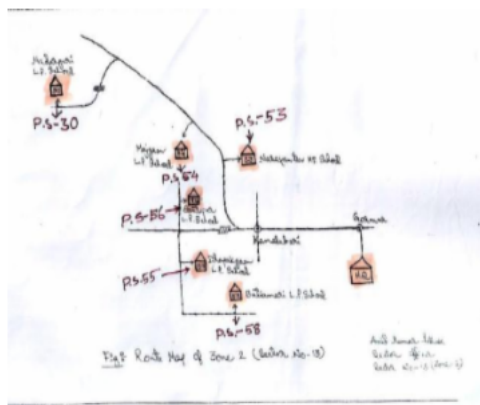

নিৰ্বাচক পঞ্জীয়ন বিষয়াৰ স্বাক্ষৰ

Nazri Naksha

Google Map View

Polling Station Building Front View

ভোটগ্ৰহন কেন্দ্ৰৰ সন্মুখৰ দৃশ্য

Cad View

Key MAP View

1 নাম : পানীৰাম কলিতা পিতাৰ নাম: ধমেশ্বৰ কলিতা ঘৰ নং : 1 বয়স : 54 লিঙ্গ : পুৰুষ	GZC2934636 ফটো উপলব্ধ	2 নাম : মিন্তু কলিতা স্বামীৰ নাম: পানীৰাম কলিতা ঘৰ নং : 1 বয়স : 44 লিঙ্গ : মহিলা	GZC2934647 ফটো উপলব্ধ	3 নাম : লক্ষ্যজিৎ কলিতা পিতাৰ নাম: পানীৰাম কলিতা ঘৰ নং : 1 বয়স : 25 লিঙ্গ : পুৰুষ	GZC0398164 ফটো উপলব্ধ
4 নাম : আকাশ শইকীয়া পিতাৰ নাম: দীপক শইকীয়া ঘৰ নং : 1 বয়স : 19 লিঙ্গ : পুৰুষ	VJS0095679 ফটো উপলব্ধ	5 নাম : চন্দ্ৰ ভৰালী পিতাৰ নাম: ভোলা ভৰালী ঘৰ নং : 1 কু বয়স : 39 লিঙ্গ : পুৰুষ	GZC0424259 ফটো উপলব্ধ	6 নাম : চন্দ্ৰ ভৰালী পিতাৰ নাম: ভোলা ভৰালী ঘৰ নং : 1 কু বয়স : 41 লিঙ্গ : পুৰুষ	GZC0000778 ফটো উপলব্ধ
7 নাম : ভোলা ভৰালী পিতাৰ নাম: সোনাৰাম ভৰালী ঘৰ নং : 1 কু বয়স : 71 লিঙ্গ : পুৰুষ	GZC0000638 ফটো উপলব্ধ	8 নাম : সোমেশ্বৰী ভৰালী স্বামীৰ নাম: ভোলা ভৰালী ঘৰ নং : 1 কু বয়স : 64 লিঙ্গ : মহিলা	GZC0000646 ফটো উপলব্ধ	9 নাম : বুল ভৰালী স্বামীৰ নাম: চন্দ্ৰ ভৰালী ঘৰ নং : 1 কু বয়স : 31 লিঙ্গ : মহিলা	GZC0001255 ফটো উপলব্ধ
10 নাম : দিপক শইকীয়া পিতাৰ নাম: কেশব শইকীয়া ঘৰ নং : 2 বয়স : 41 লিঙ্গ : পুৰুষ	GZC2934658 ফটো উপলব্ধ	11 নাম : বুবি শইকীয়া স্বামীৰ নাম: দিপক শইকীয়া ঘৰ নং : 2 বয়স : 39 লিঙ্গ : মহিলা	GZC2934669 ফটো উপলব্ধ	12 নাম : দেবজিত ভূঞা পিতাৰ নাম: ঘনকান্ত ভূঞা ঘৰ নং : 3 বয়স : 51 লিঙ্গ : পুৰুষ	GZC2934670 ফটো উপলব্ধ
13 নাম : লক্ষ্মীমাই ভূঞা স্বামীৰ নাম: দেৱী ভূঞা ঘৰ নং : 3 বয়স : 38 লিঙ্গ : মহিলা	GZC2934681 ফটো উপলব্ধ	14 নাম : পুতলী বৰুৱা স্বামীৰ নাম: সদানন্দ বৰুৱা ঘৰ নং : 8 বয়স : 64 লিঙ্গ : মহিলা	GZC2934705 ফটো উপলব্ধ	15 নাম : ৰাজীৱ বৰুৱা পিতাৰ নাম: সদানন্দ বৰুৱা ঘৰ নং : 8 বয়স : 37 লিঙ্গ : পুৰুষ	GZC2934716 ফটো উপলব্ধ
16 নাম : ৰূপা বৰুৱা স্বামীৰ নাম: ৰাজীৱ বৰুৱা ঘৰ নং : 8 বয়স : 37 লিঙ্গ : মহিলা	GZC2934727 ফটো উপলব্ধ	17 নাম : গহিন কলিতা পিতাৰ নাম: অকনচি কলিতা ঘৰ নং : 5 বয়স : 64 লিঙ্গ : পুৰুষ	GZC2934761 ফটো উপলব্ধ	18 নাম : মাতো কলিতা স্বামীৰ নাম: গহিন কলিতা ঘৰ নং : 5 বয়স : 54 লিঙ্গ : মহিলা	GZC2934772 ফটো উপলব্ধ
19 নাম : কোশল কলিতা পিতাৰ নাম: গহিন কলিতা ঘৰ নং : 5 বয়স : 25 লিঙ্গ : পুৰুষ	GZC0451641 ফটো উপলব্ধ	20 নাম : পংকজ কলিতা পিতাৰ নাম: গহিন কলিতা ঘৰ নং : 5 বয়স : 25 লিঙ্গ : পুৰুষ	GZC0451658 ফটো উপলব্ধ	21 নাম : ৰোমেশ্বৰ কলিতা পিতাৰ নাম: গদাধৰ কলিতা ঘৰ নং : 6 বয়স : 87 লিঙ্গ : পুৰুষ	GZC2934783 ফটো উপলব্ধ
22 নাম : তগৰি কলিতা স্বামীৰ নাম: ৰোমেশ্বৰ কলিতা ঘৰ নং : 6 বয়স : 64 লিঙ্গ : মহিলা	GZC2934794 ফটো উপলব্ধ	23 নাম : মনেশ্বৰ কলিতা পিতাৰ নাম: ৰোমেশ্বৰ কলিতা ঘৰ নং : 6 বয়স : 39 লিঙ্গ : পুৰুষ	GZC2934829 ফটো উপলব্ধ	24 নাম : জোনালী কলিতা স্বামীৰ নাম: মনেশ্বৰ কলিতা ঘৰ নং : 6 বয়স : 33 লিঙ্গ : মহিলা	GZC0189399 ফটো উপলব্ধ
25 নাম : অৰূপ জ্যোতি ভূঞা পিতাৰ নাম: দেৱ জিত ভূঞা ঘৰ নং : 6 বয়স : 24 লিঙ্গ : পুৰুষ	GZC0408716 ফটো উপলব্ধ	26 নাম : জুনমনি কলিতা স্বামীৰ নাম: লোহিত কলিতা ঘৰ নং : 6 কু বয়স : 46 লিঙ্গ : মহিলা	GZC2934818 ফটো উপলব্ধ	27 নাম : লুহিত কলিতা পিতাৰ নাম: ৰোমেশ্বৰ কলিতা ঘৰ নং : 6 কু বয়স : 45 লিঙ্গ : পুৰুষ	GZC2934807 ফটো উপলব্ধ
28 নাম : পংকজ কলিতা পিতাৰ নাম: লোহিত কলিতা ঘৰ নং : 6 কু বয়স : 25 লিঙ্গ : পুৰুষ	GZC0407890 ফটো উপলব্ধ	29 নাম : উৎপল কলিতা পিতাৰ নাম: লুহিত কলিতা ঘৰ নং : 6 কু বয়স : 21 লিঙ্গ : পুৰুষ	GZC4283719 ফটো উপলব্ধ	30 নাম : বুৰুল বৰা পিতাৰ নাম: ৰজনী বৰা ঘৰ নং : 9 বয়স : 47 লিঙ্গ : পুৰুষ	GZC2934830 ফটো উপলব্ধ