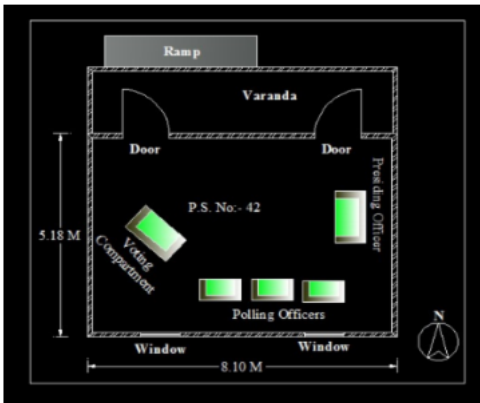

নিৰ্বাচক পঞ্জীয়ন বিষয়াৰ স্বাক্ষৰ

Nazri Naksha

Google Map View

Polling Station Building Front View

ভোটগ্ৰহন কেন্দ্ৰৰ সন্মুখৰ দৃশ্য

Cad View

Key MAP View

1 নাম : মাধৱ নৰহ পিতাৰ নাম: মায়াত্ৰী নৰহ ঘৰ নং : 0 বয়স : 21 লিঙ্গ : পুৰুষ	GZC4284972 ফটো উপলব্ধ	2 নাম : চান চৌধুৰী পিতাৰ নাম: ৰাজু চৌধুৰী ঘৰ নং : 00 বয়স : 19 লিঙ্গ : পুৰুষ	VJS0097360 ফটো উপলব্ধ	3 নাম : বাবুল মিলি পিতাৰ নাম: চত্ৰাম মিলি ঘৰ নং : 1 বয়স : 52 লিঙ্গ : পুৰুষ	GZC4134569 ফটো উপলব্ধ
4 নাম : ৰেন মিলি স্বামীৰ নাম: বাবুল মিলি ঘৰ নং : 1 বয়স : 43 লিঙ্গ : মহিলা	GZC4134570 ফটো উপলব্ধ	5 নাম : চত্ৰাম মিলি পিতাৰ নাম: গুনাৰাম মিলি ঘৰ নং : 2 বয়স : 77 লিঙ্গ : পুৰুষ	GZC4134581 ফটো উপলব্ধ	6 নাম : মালিনী মিলি স্বামীৰ নাম: চত্ৰাম মিলি ঘৰ নং : 2 বয়স : 67 লিঙ্গ : মহিলা	GZC4134592 ফটো উপলব্ধ
7 নাম : তিলক মিলি পিতাৰ নাম: চত্ৰাম মিলি ঘৰ নং : 2 বয়স : 43 লিঙ্গ : পুৰুষ	GZC4134605 ফটো উপলব্ধ	8 নাম : মনভাইতি মিলি পিতাৰ নাম: চত্ৰাম মিলি ঘৰ নং : 2 বয়স : 41 লিঙ্গ : পুৰুষ	GZC4134616 ফটো উপলব্ধ	9 নাম : কৃষ্ণ মিলি পিতাৰ নাম: চত্ৰাম মিলি ঘৰ নং : 2 বয়স : 40 লিঙ্গ : পুৰুষ	GZC4134638 ফটো উপলব্ধ
10 নাম : মনালিছা মিলি স্বামীৰ নাম: মনভাইতি মিলি ঘৰ নং : 2 বয়স : 38 লিঙ্গ : মহিলা	GZC4134627 ফটো উপলব্ধ	11 নাম : সবিতা মিলি স্বামীৰ নাম: কৃষ্ণ মিলি ঘৰ নং : 2 বয়স : 35 লিঙ্গ : মহিলা	GZC4134649 ফটো উপলব্ধ	12 নাম : কপিল মিলি পিতাৰ নাম: কৃষ্ণ মিলি ঘৰ নং : 2 বয়স : 20 লিঙ্গ : পুৰুষ	VJS0051045 ফটো উপলব্ধ
E 13 নাম : ববৈয়া কমাৰ পিতাৰ নাম: বাবুল কমাৰ ঘৰ নং : 8 বয়স : 67 লিঙ্গ : পুৰুষ	GZC4134672 ফটো উপলব্ধ	14 নাম : ককৈ কমাৰ স্বামীৰ নাম: ববৈয়া কমাৰ ঘৰ নং : 8 বয়স : 57 লিঙ্গ : মহিলা	GZC4134683 ফটো উপলব্ধ	15 নাম : লাচিত কমাৰ পিতাৰ নাম: ববৈয়া কমাৰ ঘৰ নং : 8 বয়স : 40 লিঙ্গ : পুৰুষ	GZC4134694 ফটো উপলব্ধ
16 নাম : জন কমাৰ স্বামীৰ নাম: লাচিত কমাৰ ঘৰ নং : 8ক বয়স : 30 লিঙ্গ : মহিলা	GZC1569977 ফটো উপলব্ধ	17 নাম : তিলেশ্বৰী কমাৰ স্বামীৰ নাম: নিমল কমাৰ ঘৰ নং : 5 বয়স : 42 লিঙ্গ : মহিলা	GZC4134718 ফটো উপলব্ধ	18 নাম : পেংকাই কমাৰ পিতাৰ নাম: পৰিচন কমাৰ ঘৰ নং : 6 বয়স : 34 লিঙ্গ : পুৰুষ	GZC4134741 ফটো উপলব্ধ
19 নাম : দিপক কমাৰ পিতাৰ নাম: হৰিচন কমাৰ ঘৰ নং : 6 বয়স : 33 লিঙ্গ : পুৰুষ	GZC4134763 ফটো উপলব্ধ	20 নাম : বিমল কমাৰ পিতাৰ নাম: হৰিচন কমাৰ ঘৰ নং : 6 বয়স : 30 লিঙ্গ : পুৰুষ	GZC1569900 ফটো উপলব্ধ	21 নাম : টিনা কমাৰ স্বামীৰ নাম: দিপক কমাৰ ঘৰ নং : 6 বয়স : 30 লিঙ্গ : মহিলা	GZC1569933 ফটো উপলব্ধ
22 নাম : কুন্তী কমাৰ স্বামীৰ নাম: মহাবীৰ কমাৰ ঘৰ নং : 9 বয়স : 57 লিঙ্গ : মহিলা	GZC4134785 ফটো উপলব্ধ	23 নাম : ৰাতুল কমাৰ পিতাৰ নাম: মহাবীৰ কমাৰ ঘৰ নং : 9 বয়স : 41 লিঙ্গ : পুৰুষ	GZC4134796 ফটো উপলব্ধ	24 নাম : ৰূপা কমাৰ স্বামীৰ নাম: ৰাতুল কমাৰ ঘৰ নং : 9 বয়স : 35 লিঙ্গ : মহিলা	GZC4140630 ফটো উপলব্ধ
E 25 নাম : বিপিন কমাৰ মাতৃৰ নাম: কুন্তী কমাৰ ঘৰ নং : 9 বয়স : 33 লিঙ্গ : পুৰুষ	GZC4134774 ফটো উপলব্ধ	26 নাম : কোৱৰ সিং ৰাজভৰ পিতাৰ নাম: ৰতন ৰাজভৰ ঘৰ নং : 8 বয়স : 52 লিঙ্গ : পুৰুষ	GZC4134810 ফটো উপলব্ধ	27 নাম : মঞ্জো ৰাজভৰ স্বামীৰ নাম: কোৱৰ সিং ৰাজভৰ ঘৰ নং : 8 বয়স : 42 লিঙ্গ : মহিলা	GZC4134821 ফটো উপলব্ধ
28 নাম : বিজিত ৰাজভৰ পিতাৰ নাম: কোৱৰ সিং ৰাজভৰ ঘৰ নং : 8 বয়স : 26 লিঙ্গ : পুৰুষ	GZC0329326 ফটো উপলব্ধ	29 নাম : পূজা ৰাজভৰ বোমা স্বামীৰ নাম: বিজিত ৰাজভৰ ঘৰ নং : 8 বয়স : 26 লিঙ্গ : মহিলা	GZC0329359 ফটো উপলব্ধ	30 নাম : অজয় ৰাজভৰ পিতাৰ নাম: মুখলাল ৰাজভৰ ঘৰ নং : 9 বয়স : 35 লিঙ্গ : পুৰুষ	GZC4134843 ফটো উপলব্ধ