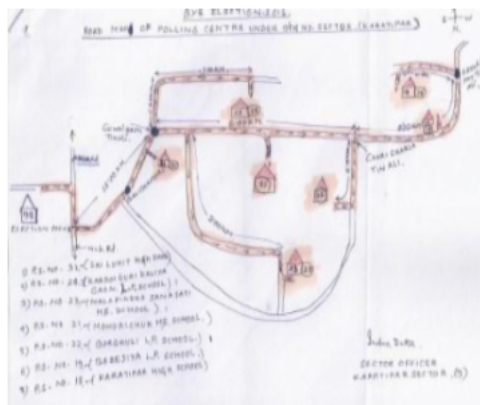

নিৰ্বাচক পঞ্জীয়ন বিষয়াৰ স্বাক্ষৰ

Nazri Naksha

Google Map View

Polling Station Building Front View

ভোটগ্ৰহন কেন্দ্ৰৰ সন্মুখৰ দৃশ্য

Cad View

Key MAP View

|   |                          |   |                          |  |                          |
|---|--------------------------|---|--------------------------|--|--------------------------|
| 1<br>নাম : হৰেন শইকীয়া<br>পিতাৰ নাম: দীন শইকীয়া<br>ঘৰ নং : 1<br>বয়স : 64 লিঙ্গ : পুৰুষ           | GZC2734567<br>ফটো উপলব্ধ | 2<br>নাম : নিৰ শইকীয়া<br>স্বামীৰ নাম: হৰেন শইকীয়া<br>ঘৰ নং : 1<br>বয়স : 54 লিঙ্গ : মহিলা           | GZC2734578<br>ফটো উপলব্ধ | 3<br>নাম : মুনিন্দ্র শইকীয়া<br>পিতাৰ নাম: হৰেন শইকীয়া<br>ঘৰ নং : 1<br>বয়স : 31 লিঙ্গ : পুৰুষ            | GZC0001586<br>ফটো উপলব্ধ |
| 4<br>নাম : বৃপ শইকীয়া<br>পিতাৰ নাম: শতাই শইকীয়া<br>ঘৰ নং : 2<br>বয়স : 64 লিঙ্গ : পুৰুষ           | GZC2734589<br>ফটো উপলব্ধ | 5<br>নাম : মিনতী শইকীয়া<br>স্বামীৰ নাম: বৃপ শইকীয়া<br>ঘৰ নং : 2<br>বয়স : 54 লিঙ্গ : মহিলা          | GZC2734590<br>ফটো উপলব্ধ | 6<br>নাম : যদমণি শইকীয়া<br>পিতাৰ নাম: প্রভাত শইকীয়া<br>ঘৰ নং : 2<br>বয়স : 31 লিঙ্গ : পুৰুষ              | GZC0029116<br>ফটো উপলব্ধ |
| 7<br>নাম : নাৰায়ন শইকীয়া<br>পিতাৰ নাম: শতাই শইকীয়া<br>ঘৰ নং : 3<br>বয়স : 44 লিঙ্গ : পুৰুষ       | GZC2734647<br>ফটো উপলব্ধ | 8<br>নাম : অমীয়া শইকীয়া<br>স্বামীৰ নাম: নাৱায়ন শইকীয়া<br>ঘৰ নং : 3<br>বয়স : 40 লিঙ্গ : মহিলা     | GZC0041756<br>ফটো উপলব্ধ | 9<br>নাম : দিপেন শইকীয়া<br>পিতাৰ নাম: বলোৰাম শইকীয়া<br>ঘৰ নং : 8<br>বয়স : 49 লিঙ্গ : পুৰুষ              | GZC2734669<br>ফটো উপলব্ধ |
| 10<br>নাম : পাৰুল শইকীয়া<br>স্বামীৰ নাম: দিপেন শইকীয়া<br>ঘৰ নং : 8<br>বয়স : 41 লিঙ্গ : মহিলা     | GZC2734670<br>ফটো উপলব্ধ | 11<br>নাম : ঋতুৰাজ শইকীয়া<br>পিতাৰ নাম: দিপেন শইকীয়া<br>ঘৰ নং : 04<br>বয়স : 23 লিঙ্গ : পুৰুষ       | GZC0264226<br>ফটো উপলব্ধ | 12<br>নাম : লুহিত শইকীয়া<br>পিতাৰ নাম: ধমেশ্বৰ শইকীয়া<br>ঘৰ নং : 5<br>বয়স : 45 লিঙ্গ : পুৰুষ            | GZC2734716<br>ফটো উপলব্ধ |
| 13<br>নাম : মৌচুমী শইকীয়া<br>স্বামীৰ নাম: লুহিত শইকীয়া<br>ঘৰ নং : 5<br>বয়স : 38 লিঙ্গ : মহিলা    | GZC2734727<br>ফটো উপলব্ধ | 14<br>নাম : প্রশান্ত শইকীয়া<br>পিতাৰ নাম: ধমেশ্বৰ শইকীয়া<br>ঘৰ নং : 5<br>বয়স : 37 লিঙ্গ : পুৰুষ    | GZC2734738<br>ফটো উপলব্ধ | 15<br>নাম : নিজৰা হাজৰীকা শইকীয়া<br>স্বামীৰ নাম: প্রশান্ত শইকীয়া<br>ঘৰ নং : 5<br>বয়স : 32 লিঙ্গ : মহিলা | GZC0396598<br>ফটো উপলব্ধ |
| 16<br>নাম : দিব্যজ্যোতি শইকীয়া<br>পিতাৰ নাম: লুহিত শইকীয়া<br>ঘৰ নং : 5<br>বয়স : 20 লিঙ্গ : পুৰুষ | VJS0012443<br>ফটো উপলব্ধ | 17<br>নাম : গজেন ভূঞা<br>পিতাৰ নাম: ডিম্বেছৰ ভূঞা<br>ঘৰ নং : 6<br>বয়স : 81 লিঙ্গ : পুৰুষ             | GZC2734749<br>ফটো উপলব্ধ | 18<br>নাম : বিনা ভূঞা<br>স্বামীৰ নাম: গজেন ভূঞা<br>ঘৰ নং : 6<br>বয়স : 69 লিঙ্গ : মহিলা                    | GZC2734750<br>ফটো উপলব্ধ |
| 19<br>নাম : দিপেন ভূঞা<br>পিতাৰ নাম: গজেন ভূঞা<br>ঘৰ নং : 6<br>বয়স : 36 লিঙ্গ : পুৰুষ              | GZC2734761<br>ফটো উপলব্ধ | 20<br>নাম : ৰপালী দত্ত ভূঞা<br>স্বামীৰ নাম: দিপেন ভূঞা<br>ঘৰ নং : 6<br>বয়স : 28 লিঙ্গ : মহিলা        | VJS0008334<br>ফটো উপলব্ধ | 21<br>নাম : নিৰঞ্জন মূদৈ<br>পিতাৰ নাম: ঠগীৰাম মূদৈ<br>ঘৰ নং : 9<br>বয়স : 61 লিঙ্গ : পুৰুষ                 | GZC2734783<br>ফটো উপলব্ধ |
| 22<br>নাম : নৱজিত মূদৈ<br>পিতাৰ নাম: নিৰঞ্জন মূদৈ<br>ঘৰ নং : 07<br>বয়স : 35 লিঙ্গ : পুৰুষ          | GZC2734772<br>ফটো উপলব্ধ | 23<br>নাম : ইন্দ্ৰজিত মূদৈ<br>পিতাৰ নাম: নিৰঞ্জন মূদৈ<br>ঘৰ নং : 07<br>বয়স : 33 লিঙ্গ : পুৰুষ        | GZC2739482<br>ফটো উপলব্ধ | 24<br>নাম : কবিতা বৰা মূদৈ<br>স্বামীৰ নাম: নৱজিত মূদৈ<br>ঘৰ নং : 07<br>বয়স : 32 লিঙ্গ : মহিলা             | GZC0418780<br>ফটো উপলব্ধ |
| 25<br>নাম : নৱজিত শইকীয়া<br>পিতাৰ নাম: বলোৰাম শইকীয়া<br>ঘৰ নং : 8<br>বয়স : 41 লিঙ্গ : পুৰুষ      | GZC0368787<br>ফটো উপলব্ধ | 26<br>নাম : জোনমণি ডেকা শইকীয়া<br>স্বামীৰ নাম: নৱজিত শইকীয়া<br>ঘৰ নং : 8<br>বয়স : 35 লিঙ্গ : মহিলা | GZC0368738<br>ফটো উপলব্ধ | 27<br>নাম : কমল শইকীয়া<br>পিতাৰ নাম: খলুবা শইকীয়া<br>ঘৰ নং : 9<br>বয়স : 54 লিঙ্গ : পুৰুষ                | GZC2734863<br>ফটো উপলব্ধ |
| 28<br>নাম : পদমী শইকীয়া<br>স্বামীৰ নাম: কমল শইকীয়া<br>ঘৰ নং : 9<br>বয়স : 49 লিঙ্গ : মহিলা        | GZC2734874<br>ফটো উপলব্ধ | 29<br>নাম : জোনমনি শইকীয়া<br>স্বামীৰ নাম: তপনজিত শইকীয়া<br>ঘৰ নং : 9<br>বয়স : 40 লিঙ্গ : মহিলা     | GZC1564563<br>ফটো উপলব্ধ | # 30<br>নাম : তপনজিত শইকীয়া<br>পিতাৰ নাম: কমল শইকীয়া<br>ঘৰ নং : 9<br>বয়স : 32 লিঙ্গ : পুৰুষ             | GZC1564541<br>ফটো উপলব্ধ |