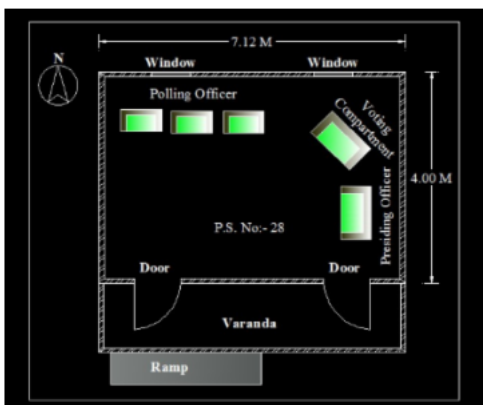

নিৰ্বাচক পঞ্জীয়ন বিষয়াৰ স্বাক্ষৰ

Nazri Naksha

Google Map View

Polling Station Building Front View

ভোটগ্ৰহন কেন্দ্ৰৰ সন্মুখৰ দৃশ্য

Cad View

Key MAP View

|   |                          |   |                          |  |                          |
|---|--------------------------|---|--------------------------|--|--------------------------|
| 1<br>নাম : হৰেন শইকীয়া<br>পিতাৰ নাম: দীন শইকীয়া<br>ঘৰ নং : 1<br>বয়স : 64 লিঙ্গ : পুৰুষ           | GZC2734567<br>ফটো উপলব্ধ | 2<br>নাম : নিৰ শইকীয়া<br>স্বামীৰ নাম: হৰেন শইকীয়া<br>ঘৰ নং : 1<br>বয়স : 54 লিঙ্গ : মহিলা           | GZC2734578<br>ফটো উপলব্ধ | 3<br>নাম : মুনিন্দ্র শইকীয়া<br>পিতাৰ নাম: হৰেন শইকীয়া<br>ঘৰ নং : 1<br>বয়স : 31 লিঙ্গ : পুৰুষ            | GZC0001586<br>ফটো উপলব্ধ |
| 4<br>নাম : বৃপ শইকীয়া<br>পিতাৰ নাম: শতাই শইকীয়া<br>ঘৰ নং : 2<br>বয়স : 64 লিঙ্গ : পুৰুষ           | GZC2734589<br>ফটো উপলব্ধ | 5<br>নাম : মিনতী শইকীয়া<br>স্বামীৰ নাম: বৃপ শইকীয়া<br>ঘৰ নং : 2<br>বয়স : 54 লিঙ্গ : মহিলা          | GZC2734590<br>ফটো উপলব্ধ | 6<br>নাম : যদমণি শইকীয়া<br>পিতাৰ নাম: প্রভাত শইকীয়া<br>ঘৰ নং : 2<br>বয়স : 31 লিঙ্গ : পুৰুষ              | GZC0029116<br>ফটো উপলব্ধ |
| 7<br>নাম : নাৰায়ন শইকীয়া<br>পিতাৰ নাম: শতাই শইকীয়া<br>ঘৰ নং : 3<br>বয়স : 44 লিঙ্গ : পুৰুষ       | GZC2734647<br>ফটো উপলব্ধ | 8<br>নাম : অমীয়া শইকীয়া<br>স্বামীৰ নাম: নাৱায়ন শইকীয়া<br>ঘৰ নং : 3<br>বয়স : 40 লিঙ্গ : মহিলা     | GZC0041756<br>ফটো উপলব্ধ | 9<br>নাম : দিপেন শইকীয়া<br>পিতাৰ নাম: বলোৰাম শইকীয়া<br>ঘৰ নং : 8<br>বয়স : 49 লিঙ্গ : পুৰুষ              | GZC2734669<br>ফটো উপলব্ধ |
| 10<br>নাম : পাৰুল শইকীয়া<br>স্বামীৰ নাম: দিপেন শইকীয়া<br>ঘৰ নং : 8<br>বয়স : 41 লিঙ্গ : মহিলা     | GZC2734670<br>ফটো উপলব্ধ | 11<br>নাম : ঋতুৰাজ শইকীয়া<br>পিতাৰ নাম: দিপেন শইকীয়া<br>ঘৰ নং : 04<br>বয়স : 23 লিঙ্গ : পুৰুষ       | GZC0264226<br>ফটো উপলব্ধ | 12<br>নাম : লুহিত শইকীয়া<br>পিতাৰ নাম: ধমেশ্বৰ শইকীয়া<br>ঘৰ নং : 5<br>বয়স : 45 লিঙ্গ : পুৰুষ            | GZC2734716<br>ফটো উপলব্ধ |
| 13<br>নাম : মৌচুমী শইকীয়া<br>স্বামীৰ নাম: লুহিত শইকীয়া<br>ঘৰ নং : 5<br>বয়স : 38 লিঙ্গ : মহিলা    | GZC2734727<br>ফটো উপলব্ধ | 14<br>নাম : প্রশান্ত শইকীয়া<br>পিতাৰ নাম: ধমেশ্বৰ শইকীয়া<br>ঘৰ নং : 5<br>বয়স : 37 লিঙ্গ : পুৰুষ    | GZC2734738<br>ফটো উপলব্ধ | 15<br>নাম : নিজৰা হাজৰীকা শইকীয়া<br>স্বামীৰ নাম: প্রশান্ত শইকীয়া<br>ঘৰ নং : 5<br>বয়স : 32 লিঙ্গ : মহিলা | GZC0396598<br>ফটো উপলব্ধ |
| 16<br>নাম : দিব্যজ্যোতি শইকীয়া<br>পিতাৰ নাম: লুহিত শইকীয়া<br>ঘৰ নং : 5<br>বয়স : 20 লিঙ্গ : পুৰুষ | VJS0012443<br>ফটো উপলব্ধ | 17<br>নাম : গজেন ভূঞা<br>পিতাৰ নাম: ডিম্বেছৰ ভূঞা<br>ঘৰ নং : 6<br>বয়স : 81 লিঙ্গ : পুৰুষ             | GZC2734749<br>ফটো উপলব্ধ | 18<br>নাম : বিনা ভূঞা<br>স্বামীৰ নাম: গজেন ভূঞা<br>ঘৰ নং : 6<br>বয়স : 69 লিঙ্গ : মহিলা                    | GZC2734750<br>ফটো উপলব্ধ |
| 19<br>নাম : দিপেন ভূঞা<br>পিতাৰ নাম: গজেন ভূঞা<br>ঘৰ নং : 6<br>বয়স : 36 লিঙ্গ : পুৰুষ              | GZC2734761<br>ফটো উপলব্ধ | 20<br>নাম : ৰপালী দত্ত ভূঞা<br>স্বামীৰ নাম: দিপেন ভূঞা<br>ঘৰ নং : 6<br>বয়স : 28 লিঙ্গ : মহিলা        | VJS0008334<br>ফটো উপলব্ধ | 21<br>নাম : নিৰঞ্জন মূদৈ<br>পিতাৰ নাম: ঠগীৰাম মূদৈ<br>ঘৰ নং : 9<br>বয়স : 61 লিঙ্গ : পুৰুষ                 | GZC2734783<br>ফটো উপলব্ধ |
| 22<br>নাম : নৱজিত মূদৈ<br>পিতাৰ নাম: নিৰঞ্জন মূদৈ<br>ঘৰ নং : 07<br>বয়স : 35 লিঙ্গ : পুৰুষ          | GZC2734772<br>ফটো উপলব্ধ | 23<br>নাম : ইন্দ্ৰজিত মূদৈ<br>পিতাৰ নাম: নিৰঞ্জন মূদৈ<br>ঘৰ নং : 07<br>বয়স : 33 লিঙ্গ : পুৰুষ        | GZC2739482<br>ফটো উপলব্ধ | 24<br>নাম : কবিতা বৰা মূদৈ<br>স্বামীৰ নাম: নৱজিত মূদৈ<br>ঘৰ নং : 07<br>বয়স : 32 লিঙ্গ : মহিলা             | GZC0418780<br>ফটো উপলব্ধ |
| 25<br>নাম : নৱজিত শইকীয়া<br>পিতাৰ নাম: বলোৰাম শইকীয়া<br>ঘৰ নং : 8<br>বয়স : 41 লিঙ্গ : পুৰুষ      | GZC0368787<br>ফটো উপলব্ধ | 26<br>নাম : জোনমণি ডেকা শইকীয়া<br>স্বামীৰ নাম: নৱজিত শইকীয়া<br>ঘৰ নং : 8<br>বয়স : 35 লিঙ্গ : মহিলা | GZC0368738<br>ফটো উপলব্ধ | 27<br>নাম : কমল শইকীয়া<br>পিতাৰ নাম: খলুবা শইকীয়া<br>ঘৰ নং : 9<br>বয়স : 54 লিঙ্গ : পুৰুষ                | GZC2734863<br>ফটো উপলব্ধ |
| 28<br>নাম : পদমী শইকীয়া<br>স্বামীৰ নাম: কমল শইকীয়া<br>ঘৰ নং : 9<br>বয়স : 49 লিঙ্গ : মহিলা        | GZC2734874<br>ফটো উপলব্ধ | 29<br>নাম : জোনমনি শইকীয়া<br>স্বামীৰ নাম: তপনজিত শইকীয়া<br>ঘৰ নং : 9<br>বয়স : 40 লিঙ্গ : মহিলা     | GZC1564563<br>ফটো উপলব্ধ | # 30<br>নাম : তপনজিত শইকীয়া<br>পিতাৰ নাম: কমল শইকীয়া<br>ঘৰ নং : 9<br>বয়স : 32 লিঙ্গ : পুৰুষ             | GZC1564541<br>ফটো উপলব্ধ |