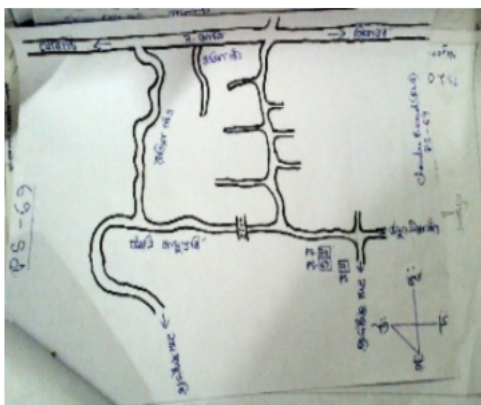

Nazri Naksha