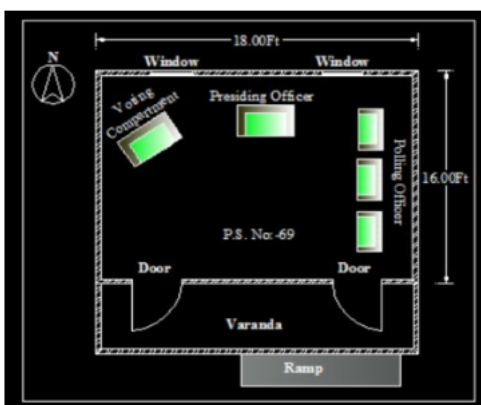

নিৰ্বাচক পঞ্জীয়ন বিষয়াৰ স্বাক্ষৰ

Nazri Naksha

Google Map View

Polling Station Building Front View

ভোটগ্ৰহন কেন্দ্ৰৰ সন্মুখৰ দৃশ্য

Cad View

Key MAP View

<p>1 নাম : পোনাবাম গগৈ পিতাৰ নাম: বকুল গগৈ ঘৰ নং : 8 বয়স : 65 লিঙ্গ : পুৰুষ</p>	DCZ5034731	<p>2 নাম : নিৰদা গগৈ স্বামীৰ নাম: পোনাবাম গগৈ ঘৰ নং : 8 বয়স : 59 লিঙ্গ : মহিলা</p>	DCZ5034742	<p>3 নাম : অদিত্য গগৈ পিতাৰ নাম: পোনাবাম গগৈ ঘৰ নং : 8 বয়স : 31 লিঙ্গ : পুৰুষ</p>	DCZ0255976
<p>4 নাম : নৰেন গগৈ পিতাৰ নাম: ৰোশেশ্বৰ গগৈ ঘৰ নং : 6 বয়স : 55 লিঙ্গ : পুৰুষ</p>	DCZ5034844	<p>5 নাম : কুন্তি গগৈ স্বামীৰ নাম: নৰেন গগৈ ঘৰ নং : 6 বয়স : 54 লিঙ্গ : মহিলা</p>	DCZ5034855	<p>6 নাম : ভবেন গগৈ পিতাৰ নাম: নৰেন গগৈ ঘৰ নং : 6 বয়স : 38 লিঙ্গ : পুৰুষ</p>	DCZ5034866
<p>7 নাম : শিশুৰাম গগৈ পিতাৰ নাম: ৰোশেশ্বৰ গগৈ ঘৰ নং : 9 বয়স : 60 লিঙ্গ : পুৰুষ</p>	DCZ5034877	<p>8 নাম : সূচমাই গগৈ স্বামীৰ নাম: শিশুৰাম গগৈ ঘৰ নং : 9 বয়স : 58 লিঙ্গ : মহিলা</p>	DCZ5034888	<p>9 নাম : আৰতি গগৈ পিতাৰ নাম: সুৰেণ গগৈ ঘৰ নং : 8 বয়স : 60 লিঙ্গ : মহিলা</p>	DCZ5034902
<p>10 নাম : মিনতি গগৈ পিতাৰ নাম: সুৰেণ গগৈ ঘৰ নং : 8 বয়স : 41 লিঙ্গ : মহিলা</p>	DCZ5034913	<p>11 নাম : ৰঞ্জিত গগৈ পিতাৰ নাম: সুৰেন গগৈ ঘৰ নং : 8 বয়স : 40 লিঙ্গ : পুৰুষ</p>	DCZ5034924	<p>12 নাম : পূৰ্ণিমা চেতিয়া গগৈ স্বামীৰ নাম: ৰঞ্জিত গগৈ ঘৰ নং : 8 বয়স : 25 লিঙ্গ : মহিলা</p>	DCZ0255620
<p>13 নাম : ৰঞ্জিত গগৈ পিতাৰ নাম: যজ্ঞোৰাম গগৈ ঘৰ নং : 9 বয়স : 77 লিঙ্গ : পুৰুষ</p>	DCZ5034991	<p>14 নাম : গিৰিধৰ গগৈ পিতাৰ নাম: ৰূপেশ্বৰ গগৈ ঘৰ নং : 9 বয়স : 65 লিঙ্গ : পুৰুষ</p>	DCZ5034935	<p>15 নাম : পদে ৰাজবংশী স্বামীৰ নাম: পদোশ্বৰ ৰাজবংশী ঘৰ নং : 9 বয়স : 59 লিঙ্গ : মহিলা</p>	DCZ5034968
<p>16 নাম : জনাকী গগৈ স্বামীৰ নাম: গিৰিধৰ গগৈ ঘৰ নং : 9 বয়স : 58 লিঙ্গ : মহিলা</p>	DCZ5034946	<p>17 নাম : চন্দ্ৰমাই গগৈ স্বামীৰ নাম: ৰঞ্জিত গগৈ ঘৰ নং : 9 বয়স : 52 লিঙ্গ : মহিলা</p>	DCZ5035007	<p>18 নাম : ঘনকান্ত ৰাজবংশী পিতাৰ নাম: পদোশ্বৰ ৰাজবংশী ঘৰ নং : 9 বয়স : 44 লিঙ্গ : পুৰুষ</p>	DCZ5034979
<p>19 নাম : ততুমণি ৰাজবংশী স্বামীৰ নাম: ঘন গগৈ ঘৰ নং : 9 বয়স : 39 লিঙ্গ : মহিলা</p>	DCZ5034980	<p>20 নাম : মণ্ট গগৈ পিতাৰ নাম: গিৰিধৰ গগৈ ঘৰ নং : 9 বয়স : 38 লিঙ্গ : পুৰুষ</p>	DCZ5034957	<p>21 নাম : দিলীপ গগৈ পিতাৰ নাম: ৰঞ্জিত গগৈ ঘৰ নং : 9 বয়স : 38 লিঙ্গ : পুৰুষ</p>	DCZ5035018
<p>22 নাম : পলী গগৈ স্বামীৰ নাম: দিলীপ গগৈ ঘৰ নং : 9 বয়স : 36 লিঙ্গ : মহিলা</p>	DCZ5045794	<p>23 নাম : ৰাধা ৰাজবংশী পিতাৰ নাম: ঘন কান্ত ৰাজবংশী ঘৰ নং : 9 বয়স : 23 লিঙ্গ : মহিলা</p>	DCZ4460309	<p>24 নাম : নীতিশ ৰাজবংশী পিতাৰ নাম: ঘনকান্ত ৰাজবংশী ঘৰ নং : 9 বয়স : 19 লিঙ্গ : পুৰুষ</p>	TJ10114256
<p># 25 নাম : অৰিনাশ দাস পিতাৰ নাম: মংগল দাস ঘৰ নং : 99 বয়স : 25 লিঙ্গ : পুৰুষ</p>	DCZ0588848	<p>26 নাম : দিব্য গগৈ স্বামীৰ নাম: থানেশ্বৰ গগৈ ঘৰ নং : 12 বয়স : 63 লিঙ্গ : মহিলা</p>	DCZ5035029	<p>27 নাম : জীতামনি গগৈ স্বামীৰ নাম: ৰমেন গগৈ ঘৰ নং : 12 বয়স : 58 লিঙ্গ : মহিলা</p>	DCZ5035109
<p>28 নাম : সুনীল গগৈ পিতাৰ নাম: কমলা গগৈ ঘৰ নং : 12 বয়স : 55 লিঙ্গ : পুৰুষ</p>	DCZ5035052	<p>29 নাম : দিলীপ গগৈ পিতাৰ নাম: কমলা গগৈ ঘৰ নং : 12 বয়স : 51 লিঙ্গ : পুৰুষ</p>	DCZ5035074	<p>30 নাম : ৰীভা গগৈ স্বামীৰ নাম: সুনীল গগৈ ঘৰ নং : 12 বয়স : 50 লিঙ্গ : মহিলা</p>	DCZ5035063