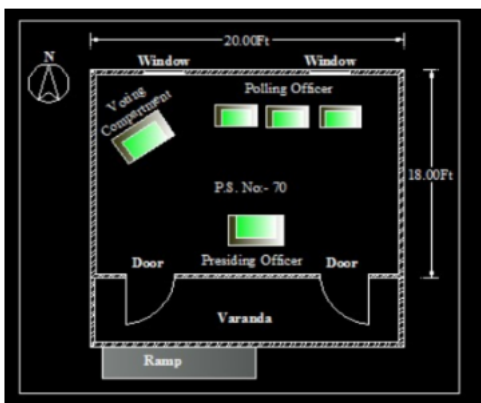

নিৰ্বাচক পঞ্জীয়ন বিষয়াৰ স্বাক্ষৰ

Nazri Naksha

Google Map View

Polling Station Building Front View

ভোটগ্ৰহন কেন্দ্ৰৰ সন্মুখৰ দৃশ্য

Cad View

Key MAP View

1 নাম : পদ্মা বৰুৱা স্বামীৰ নাম: ৰূপেশ্বৰ বৰুৱা ঘৰ নং : ১ বয়স : 65 লিঙ্গ : মহিলা	DCZ5034560 ফটো উপলব্ধ	2 নাম : পাপুল বৰুৱা পিতাৰ নাম: ৰূপেশ্বৰ বৰুৱা ঘৰ নং : ১ বয়স : 45 লিঙ্গ : পুৰুষ	DCZ5034571 ফটো উপলব্ধ	3 নাম : মমী বৰুৱা স্বামীৰ নাম: পাপুল বৰুৱা ঘৰ নং : ১ বয়স : 43 লিঙ্গ : মহিলা	DCZ5034606 ফটো উপলব্ধ
4 নাম : প্ৰেম গগৈ স্বামীৰ নাম: বাৰেন গগৈ ঘৰ নং : ২ বয়স : 78 লিঙ্গ : মহিলা	DCZ5034628 ফটো উপলব্ধ	5 নাম : মুনি গগৈ পিতাৰ নাম: বাৰেন গগৈ ঘৰ নং : ২ বয়স : 58 লিঙ্গ : পুৰুষ	DCZ0054288 ফটো উপলব্ধ	6 নাম : নিৰ্মালী গগৈ স্বামীৰ নাম: মুনি গগৈ ঘৰ নং : ২ বয়স : 55 লিঙ্গ : মহিলা	DCZ0054296 ফটো উপলব্ধ
7 নাম : চিলা গগৈ স্বামীৰ নাম: পুলিন গগৈ ঘৰ নং : ২ বয়স : 51 লিঙ্গ : মহিলা	DCZ5034684 ফটো উপলব্ধ	8 নাম : প্ৰশান্ত কুমাৰ গগৈ পিতাৰ নাম: বাৰেন গগৈ ঘৰ নং : ২ বয়স : 50 লিঙ্গ : পুৰুষ	DCZ5034640 ফটো উপলব্ধ	9 নাম : পুলিন গগৈ পিতাৰ নাম: বাৰেন গগৈ ঘৰ নং : ২ বয়স : 48 লিঙ্গ : পুৰুষ	DCZ5034651 ফটো উপলব্ধ
10 নাম : বুবল গগৈ পিতাৰ নাম: ধনীৰাম গগৈ ঘৰ নং : ২ বয়স : 42 লিঙ্গ : পুৰুষ	DCZ5034708 ফটো উপলব্ধ	11 নাম : জেছমীন গগৈ স্বামীৰ নাম: প্ৰশান্ত কুমাৰ গগৈ ঘৰ নং : ২ বয়স : 41 লিঙ্গ : মহিলা	DCZ5034673 ফটো উপলব্ধ	12 নাম : পিংকী গগৈ স্বামীৰ নাম: দেৱজিত গগৈ ঘৰ নং : ২ বয়স : 39 লিঙ্গ : মহিলা	DCZ5034720 ফটো উপলব্ধ
13 নাম : পংকজ গগৈ পিতাৰ নাম: পুলিন গগৈ ঘৰ নং : ২ বয়স : 26 লিঙ্গ : পুৰুষ	DCZ0259101 ফটো উপলব্ধ	14 নাম : মাধৱ্য গগৈ পিতাৰ নাম: প্ৰশান্ত কুমাৰ গগৈ ঘৰ নং : ২ বয়স : 21 লিঙ্গ : পুৰুষ	TJ10045765 ফটো উপলব্ধ	15 নাম : স্বপ্না গগৈ স্বামীৰ নাম: দাদু গগৈ ঘৰ নং : ২খ বয়স : 40 লিঙ্গ : মহিলা	DCZ5045761 ফটো উপলব্ধ
16 নাম : পবিত্ৰ গগৈ পিতাৰ নাম: দিলীপ গগৈ ঘৰ নং : ২৩ বয়স : 44 লিঙ্গ : পুৰুষ	DCZ5042364 ফটো উপলব্ধ	17 নাম : বনজীত বৰা পিতাৰ নাম: যাদৱ বৰা ঘৰ নং : 74 বয়স : 29 লিঙ্গ : পুৰুষ	TJ10113167 ফটো উপলব্ধ	# 18 নাম : প্ৰিয়ান্বী কলিতা গগৈ স্বামীৰ নাম: জিতু গগৈ ঘৰ নং : 97 বয়স : 20 লিঙ্গ : মহিলা	TJ10123851 ফটো উপলব্ধ
19 নাম : প্ৰিয়ংকা ঘাটোৱাল পিতাৰ নাম: জিতেন ঘাটোৱাল ঘৰ নং : 99 বয়স : 22 লিঙ্গ : মহিলা	TJ10115055 ফটো উপলব্ধ	20 নাম : কল্যাণ গগৈ পিতাৰ নাম: ৰাজীৱ গগৈ ঘৰ নং : ১০০ বয়স : 23 লিঙ্গ : পুৰুষ	TJ10002345 ফটো উপলব্ধ	21 নাম : ইলাক্ষী গগৈ মাতৃৰ নাম: মন্দিৰা গগৈ ঘৰ নং : 120 বয়স : 29 লিঙ্গ : মহিলা	TJ10096925 ফটো উপলব্ধ
22 নাম : প্ৰীতি গগৈ পিতাৰ নাম: দিলীপ গগৈ ঘৰ নং : 129 বয়স : 24 লিঙ্গ : মহিলা	TJ10093658 ফটো উপলব্ধ	23 নাম : হিৰণ্য বৰা পিতাৰ নাম: খগেন বৰা ঘৰ নং : ১৪৩ বয়স : 26 লিঙ্গ : মহিলা	DCZ0259150 ফটো উপলব্ধ	24 নাম : পূৰ্বাঙ্গ জ্যোতি গগৈ পিতাৰ নাম: লোকেশ্বৰ গগৈ ঘৰ নং : 166 বয়স : 20 লিঙ্গ : পুৰুষ	TJ10054270 ফটো উপলব্ধ
25 নাম : লবন গগৈ পিতাৰ নাম: নৰেন গগৈ ঘৰ নং : ২০০ বয়স : 36 লিঙ্গ : পুৰুষ	DCZ1178144 ফটো উপলব্ধ	26 নাম : ৰতন গগৈ পিতাৰ নাম: নৰেন গগৈ ঘৰ নং : ২০০ বয়স : 33 লিঙ্গ : পুৰুষ	DCZ1178466 ফটো উপলব্ধ	27 নাম : শেৱালী গগৈ স্বামীৰ নাম: লৱন গগৈ ঘৰ নং : ২০০ বয়স : 30 লিঙ্গ : মহিলা	DCZ1178433 ফটো উপলব্ধ
28 নাম : নৱনিতা গগৈ মাতৃৰ নাম: গীতামণি গগৈ ঘৰ নং : ২২১ বয়স : 23 লিঙ্গ : মহিলা	DCZ0497297 ফটো উপলব্ধ	29 নাম : জীতেন গগৈ পিতাৰ নাম: মুলুকা গগৈ ঘৰ নং : 224 বয়স : 55 লিঙ্গ : পুৰুষ	DCZ5044100 ফটো উপলব্ধ	30 নাম : চম্পা গগৈ স্বামীৰ নাম: জিতেন গগৈ ঘৰ নং : ২২৪ বয়স : 50 লিঙ্গ : মহিলা	DCZ5044111 ফটো উপলব্ধ